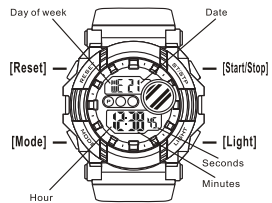

**BUTTONS**

Battery:CR2025

**b ALARM**

**c STOPWATCH**

**d DUAL TIME**

**TASTEN**

Batterie:CR2025

**b Alarm**