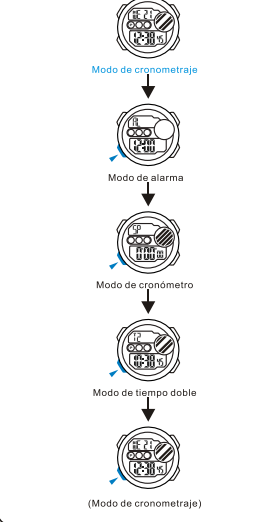

**BUTTONS**

Battery:CR2025

**b ALARM**

**c STOPWATCH**

**d DUAL TIME**

**TASTEN**

Batterie:CR2025

**b Alarm**

**a Zeitmessung**

**Hintergrundbeleuchtung**

**SELECCIÓN DE MODO**

**a Cronometraje**

**LUZ TRASERA**

**Botones**

Battery:CR2025

**b ALARMA**