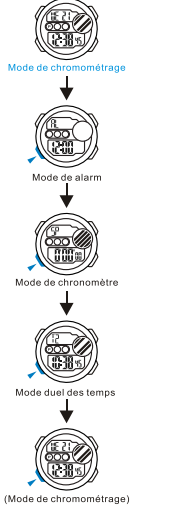

Spalato tempo

d DUALTIME

Tempo in modalità Dual

模式選擇

a 時間

c 跑表

d 第二時間

冷光

按鍵功能

電池: CR2025

b 鬧鈴

鬧鈴與整點報時開關

鬧鈴時間設置

c 跑表

單段計時

分段計時

d 第二時間

第二時間設置

SELECTION MODE

a Chronométrage

b Alarm

Réglement de l'heure Ajustement de minute

c Chronomètre

Temps de une cercle