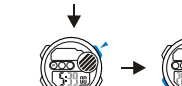

Spalato tempo

d DUALTIME

Tempo in modalità Dual

模式選擇

a 時間

c 跑表

d 第二時間

冷光