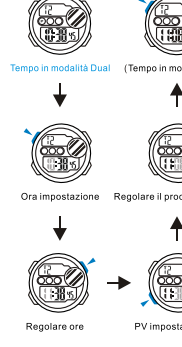

Батарея: CR2025

b СИГНАЛИЗАЦИЯ

Выключатель сигнализации

Установка часа Установка минуты

c СЕКУНДОМЕР

Время на один оборот

Разделение сегмента времени

d ДВОЙНОЕ ВРЕМЯ

Модель двойного времени

TASTI

Batteria: CR2025

b ALLARME

Allarme & Chime On/Off

Allarme Tempo Impostazione

c CRONOMETRO

Un tempo sul giro

Spalato tempo

d DUALTIME

Tempo in modalità Dual

模式選擇

a 時間

c 跑表

d 第二時間

冷光