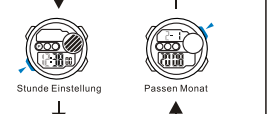

a Zeitmessung