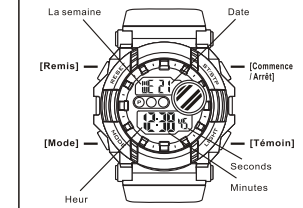

**c CRONÔMETRO**

**d TEMPO DUPLO**

**MODESELECTION**

**a TIMEKEEPING**

**BACKLIGHT**

BOUTONS

Batterie: CR2025

b Alarm