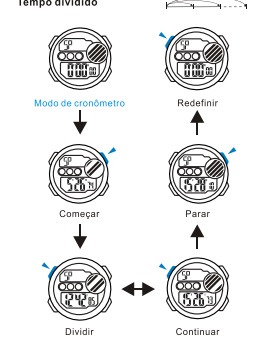

c CRONÔMETRO