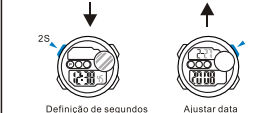

**c Cronómetro**

**d TIEMPO DOBLE**

**SELEÇÃO DE MODO**

**a Contagem**

**LUZ DO FUNDO**

**BOTÕES**

Bateria:CR2025

**b ALARME**