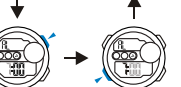

Батарея: CR2025

b СИГНАЛИЗАЦИЯ

Выключатель сигнализации

Установка часа Установка минуты

c СЕКУНДОМЕР

Время на один оборот

Разделение сегмента времени

d ДВОЙНОЕ ВРЕМЯ