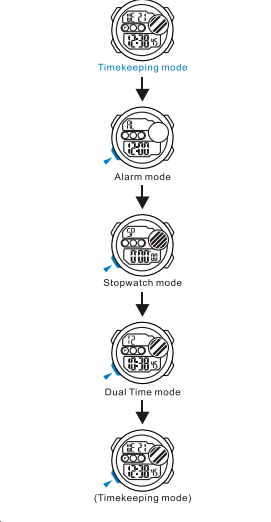

MODESELECTION

a TIMEKEEPING

BACKLIGHT