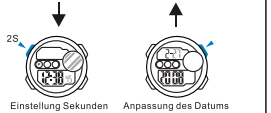

a Zeitmessung