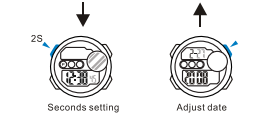

a TIMEKEEPING