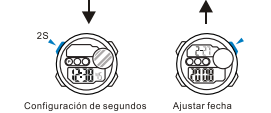

**a Zeitmessung**

**Hintergrundbeleuchtung**

**SELECCIÓN DE MODO**

**a Cronometraje**

**LUZ TRASERA**

**Botones**

Battery:CR2025

**b ALARMA**