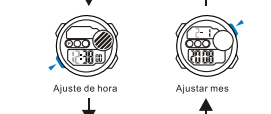

a Cronometraje