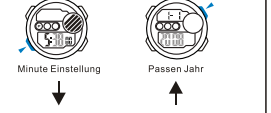

a Zeitmessung