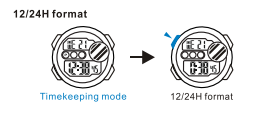

**c Cronómetro**

**d TIEMPO DOBLE**

**SELEÇÃO DE MODO**

**a Contagem**

**LUZ DO FUNDO**

**BOTÕES**

Bateria:CR2025

**b ALARME**

**c CRONÔMETRO**

**d TEMPO DUPLO**

**MODESELECTION**

**a TIMEKEEPING**

**BACKLIGHT**

BOUTONS

Batterie: CR2025

b Alarm

Alarm ouvert/ferme

Réglement de l'heure Ajustement de minute

c CHRONOMÈTRE

Temps de une cercle

Temps fendu

d Duitemps

Mode duel des temps

КНОПКИ