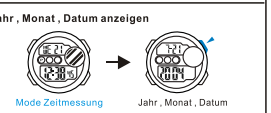

a Zeitmessung