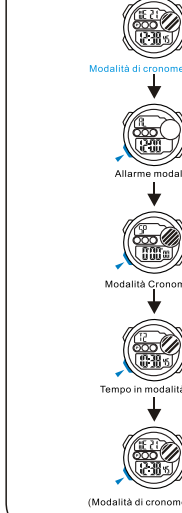

d 第二時間

第二時間設置

SELECTION MODE

a Chronométrage

b Alarm

Réglement de l'heure Ajustement de minute

c Chronomètre

Temps de une cercle

Выключатель сигнализации

c СЕКУНДОМЕР

Время на один оборот

Разделение сегмента времени

d ДВОЙНОЕ ВРЕМЯ

Модель двойного времени

MODALITÀ DI SELEZIONE

a Cronometraggio

b ALLARME

Allarme & Chime On/Off

c CRONOMETRO

Un tempo sul giro

Spalato tempo

d DUALTIME

Tempo in modalità Dual

冷光