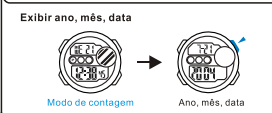

**c Cronómetro**

**d TIEMPO DOBLE**

**SELEÇÃO DE MODO**

**a Contagem**

**LUZ DO FUNDO**

**BOTÕES**

Bateria:CR2025

**b ALARME**