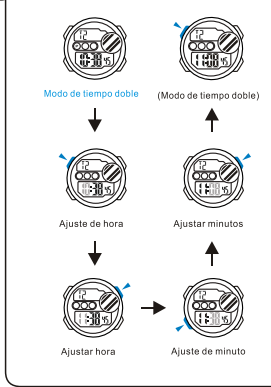

d TIEMPO DOBLE