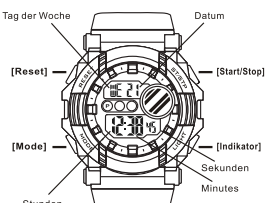

**BUTTONS**

Battery:CR2025

**b ALARM**

**c STOPWATCH**

**d DUAL TIME**

**TASTEN**

Batterie:CR2025

**b Alarm**