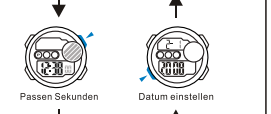

a Zeitmessung