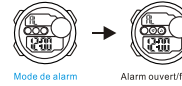

**c CRONÔMETRO**

**d TEMPO DUPLO**

**MODESELECTION**

**a TIMEKEEPING**

**BACKLIGHT**

BOUTONS

Batterie: CR2025

b Alarm

Alarm ouvert/ferme

Réglement de l'heure Ajustement de minute

c CHRONOMÈTRE

Temps de une cercle

Temps fendu

d Duitemps

Mode duel des temps

КНОПКИ