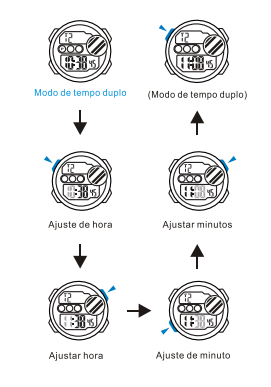

d TEMPO DUPLO