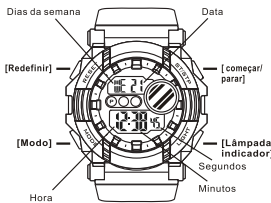

**c Cronómetro**

**d TIEMPO DOBLE**

**SELEÇÃO DE MODO**

**a Contagem**

**LUZ DO FUNDO**

**BOTÕES**

Bateria:CR2025

**b ALARME**