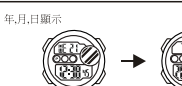

Spalato tempo

d DUALTIME

Tempo in modalità Dual

模式選擇

a 時間

c 跑表

d 第二時間

冷光