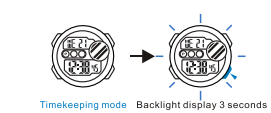

BUTTONS

Battery:CR2025

b ALARM

c STOPWATCH

d DUAL TIME

TASTEN

Batterie:CR2025

b Alarm

a Zeitmessung

Hintergrundbeleuchtung

SELECCIÓN DE MODO

a Cronometraje

LUZ TRASERA

Botones

Battery:CR2025

b ALARMA

c Cronómetro

d TIEMPO DOBLE

SELEÇÃO DE MODO

a Contagem

LUZ DO FUNDO

BOTÕES

Bateria:CR2025

b ALARME

c CRONÔMETRO

d TEMPO DUPLO

MODESELECTION

a TIMEKEEPING

BACKLIGHT