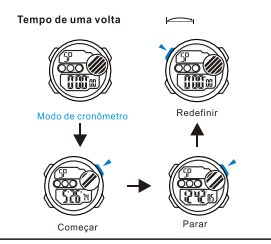

c CRONÔMETRO