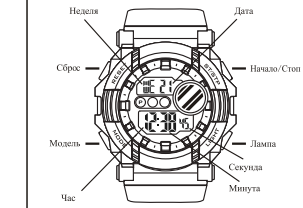

Alarm ouvert/ferme

Réglement de l'heure Ajustement de minute

c CHRONOMÈTRE

Temps de une cercle

Temps fendu

d Duitemps

Mode duel des temps

КНОПКИ