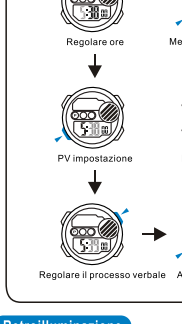

Выключатель сигнализации

c СЕКУНДОМЕР

Время на один оборот

Разделение сегмента времени

d ДВОЙНОЕ ВРЕМЯ

Модель двойного времени

MODALITÀ DI SELEZIONE

a Cronometraggio

b ALLARME

Allarme & Chime On/Off

c CRONOMETRO

Un tempo sul giro

Spalato tempo

d DUALTIME

Tempo in modalità Dual

冷光