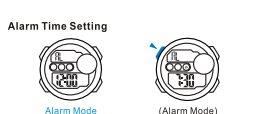

**BUTTONS**

Battery:CR2025

**b ALARM**

**c STOPWATCH**

**d DUAL TIME**

**TASTEN**

Batterie:CR2025

**b Alarm**