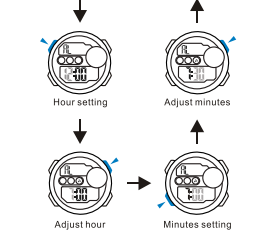

**BUTTONS**

Battery:CR2025

**b ALARM**

**c STOPWATCH**

**d DUAL TIME**

**TASTEN**

Batterie:CR2025

**b Alarm**