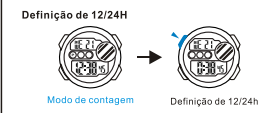

**c Cronómetro**

**d TIEMPO DOBLE**

**SELEÇÃO DE MODO**

**a Contagem**

**LUZ DO FUNDO**

**BOTÕES**

Bateria:CR2025

**b ALARME**