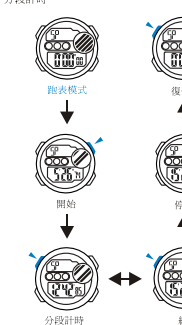

按鍵功能

電池: CR2025

b 鬧鈴

鬧鈴與整點報時開關

鬧鈴時間設置

c 跑表

單段計時

分段計時

d 第二時間

第二時間設置

SELECTION MODE

a Chronométrage

b Alarm

Réglement de l'heure Ajustement de minute

c Chronomètre

Temps de une cercle