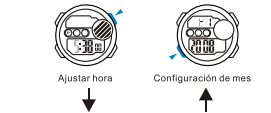

**a Zeitmessung**

**Hintergrundbeleuchtung**

**SELECCIÓN DE MODO**

**a Cronometraje**

**LUZ TRASERA**

**Botones**

Battery:CR2025

**b ALARMA**