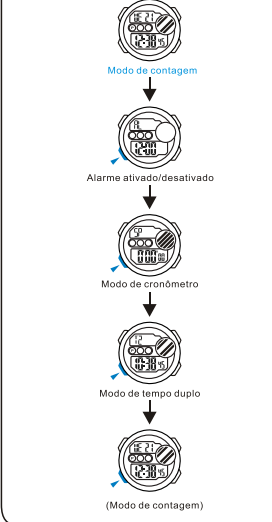

SELEÇÃO DE MODO

a Contagem

LUZ DO FUNDO

BOTÕES

Bateria:CR2025

b ALARME