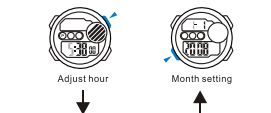

a TIMEKEEPING