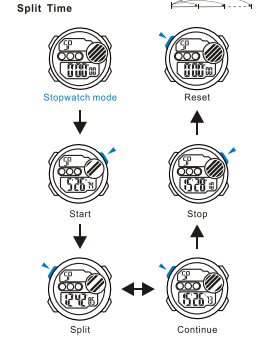

**BUTTONS**

Battery:CR2025

**b ALARM**

**c STOPWATCH**

**d DUAL TIME**

**TASTEN**

Batterie:CR2025

**b Alarm**