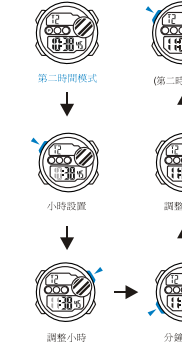

按鍵功能

電池: CR2025

b 鬧鈴

鬧鈴與整點報時開關

鬧鈴時間設置

c 跑表

單段計時

分段計時

d 第二時間

第二時間設置

SELECTION MODE

a Chronométrage

b Alarm

Réglement de l'heure Ajustement de minute

c Chronomètre

Temps de une cercle