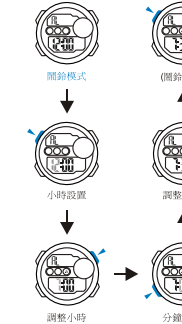

Spalato tempo

d DUALTIME

Tempo in modalità Dual

模式選擇

a 時間

c 跑表

d 第二時間

冷光

按鍵功能

電池: CR2025

b 鬧鈴

鬧鈴與整點報時開關

鬧鈴時間設置

c 跑表

單段計時

分段計時

d 第二時間

第二時間設置

SELECTION MODE

a Chronométrage

b Alarm

Réglement de l'heure Ajustement de minute

c Chronomètre

Temps de une cercle