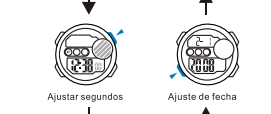

**a Zeitmessung**

**Hintergrundbeleuchtung**

**SELECCIÓN DE MODO**

**a Cronometraje**

**LUZ TRASERA**

**Botones**

Battery:CR2025

**b ALARMA**