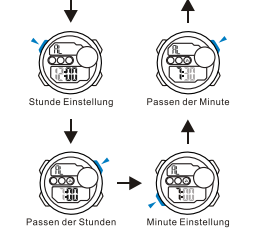

**BUTTONS**

Battery:CR2025

**b ALARM**

**c STOPWATCH**

**d DUAL TIME**

**TASTEN**

Batterie:CR2025

**b Alarm**