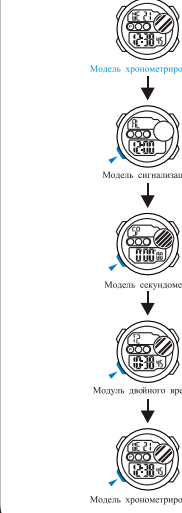

d 第二時間

第二時間設置

SELECTION MODE

a Chronométrage

b Alarm

Réglement de l'heure Ajustement de minute

c Chronomètre

Temps de une cercle

Temps fendu

d Duitemps

Mode duel des temps

LUMIÈRE ARRIÈRE

Affichage de contre-jour 3 secondes

ВЫБОР МОДЕЛИ

a ХРОНОМЕТРИРОВАНИЕ

b СИГНАЛИЗАЦИЯ

b ALLARME

Allarme & Chime On/Off

c CRONOMETRO

Un tempo sul giro

Spalato tempo

d DUALTIME

Tempo in modalità Dual

冷光