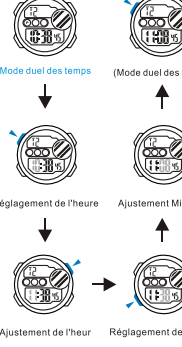

Alarm ouvert/ferme

Réglement de l'heure Ajustement de minute

c CHRONOMÈTRE

Temps de une cercle

Temps fendu

d Duitemps

Mode duel des temps

КНОПКИ

Батарея: CR2025

b СИГНАЛИЗАЦИЯ

Выключатель сигнализации

Установка часа Установка минуты

c СЕКУНДОМЕР

Время на один оборот

Разделение сегмента времени

d ДВОЙНОЕ ВРЕМЯ