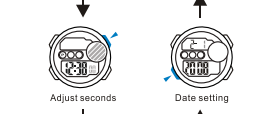

a TIMEKEEPING