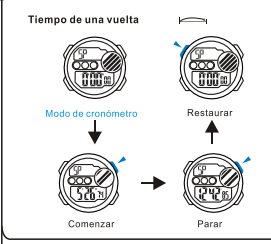

c Cronómetro