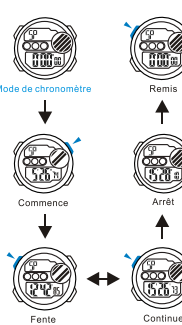

Alarm ouvert/ferme

Réglement de l'heure Ajustement de minute

c CHRONOMÈTRE

Temps de une cercle

Temps fendu

d Duitemps

Mode duel des temps

КНОПКИ

Батарея: CR2025

b СИГНАЛИЗАЦИЯ

Выключатель сигнализации

Установка часа Установка минуты

c СЕКУНДОМЕР

Время на один оборот

Разделение сегмента времени

d ДВОЙНОЕ ВРЕМЯ