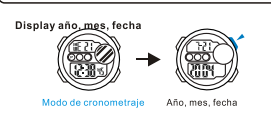

**a Zeitmessung**

**Hintergrundbeleuchtung**

**SELECCIÓN DE MODO**

**a Cronometraje**

**LUZ TRASERA**

**Botones**

Battery:CR2025

**b ALARMA**