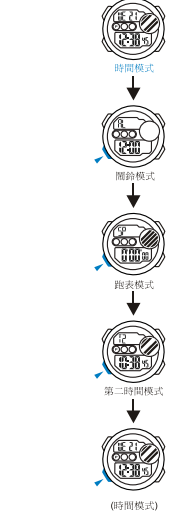

Spalato tempo

d DUALTIME

Tempo in modalità Dual

模式選擇

a 時間

c 跑表

d 第二時間

冷光

按鍵功能

電池: CR2025

b 鬧鈴

鬧鈴與整點報時開關

鬧鈴時間設置

c 跑表

單段計時

分段計時