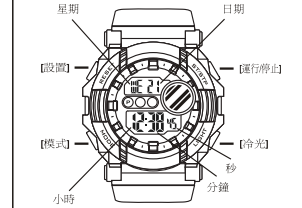

Spalato tempo

d DUALTIME

Tempo in modalità Dual

模式選擇

a 時間

c 跑表

d 第二時間

冷光

按鍵功能

電池: CR2025

b 鬧鈴

鬧鈴與整點報時開關

鬧鈴時間設置

c 跑表

單段計時

分段計時