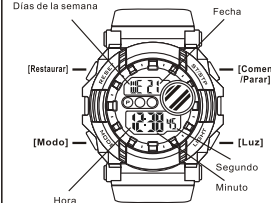

BUTTONS

Battery:CR2025

b ALARM

c STOPWATCH

d DUAL TIME

TASTEN

Batterie:CR2025

b Alarm

a Zeitmessung

Hintergrundbeleuchtung

SELECCIÓN DE MODO

a Cronometraje

LUZ TRASERA

Botones

Battery:CR2025

b ALARMA

c Cronómetro

d TIEMPO DOBLE

SELEÇÃO DE MODO

a Contagem

LUZ DO FUNDO

BOTÕES

Bateria:CR2025

b ALARME

c CRONÔMETRO

d TEMPO DUPLO

MODESELECTION

a TIMEKEEPING

BACKLIGHT