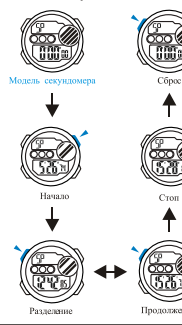

Батарея: CR2025

b СИГНАЛИЗАЦИЯ

Выключатель сигнализации

Установка часа Установка минуты

c СЕКУНДОМЕР

Время на один оборот

Разделение сегмента времени

d ДВОЙНОЕ ВРЕМЯ

Модель двойного времени

TASTI

Batteria: CR2025

b ALLARME

Allarme & Chime On/Off

Allarme Tempo Impostazione

c CRONOMETRO

Un tempo sul giro