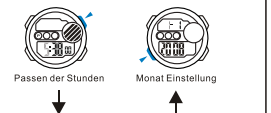

a Zeitmessung