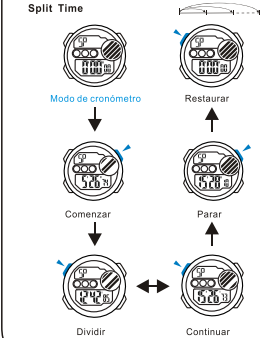

c Cronómetro