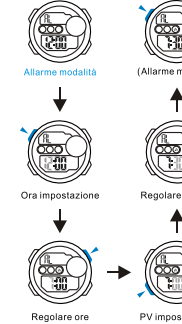

Батарея: CR2025

b СИГНАЛИЗАЦИЯ

Выключатель сигнализации

Установка часа Установка минуты

c СЕКУНДОМЕР

Время на один оборот

Разделение сегмента времени

d ДВОЙНОЕ ВРЕМЯ

Модель двойного времени

TASTI

Batteria: CR2025

b ALLARME

Allarme & Chime On/Off

Allarme Tempo Impostazione

c CRONOMETRO

Un tempo sul giro

Spalato tempo

d DUALTIME

Tempo in modalità Dual

模式選擇

a 時間

c 跑表

d 第二時間

冷光