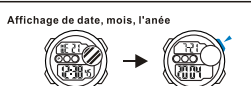

d 第二時間

第二時間設置

SELECTION MODE

a Chronométrage

b Alarm

Réglement de l'heure Ajustement de minute

c Chronomètre

Temps de une cercle