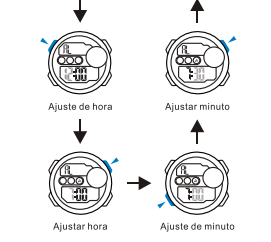

**c Cronómetro**

**d TIEMPO DOBLE**

**SELEÇÃO DE MODO**

**a Contagem**

**LUZ DO FUNDO**

**BOTÕES**

Bateria:CR2025

**b ALARME**