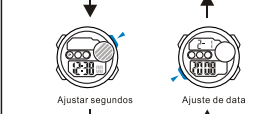

**c Cronómetro**

**d TIEMPO DOBLE**

**SELEÇÃO DE MODO**

**a Contagem**

**LUZ DO FUNDO**

**BOTÕES**

Bateria:CR2025

**b ALARME**