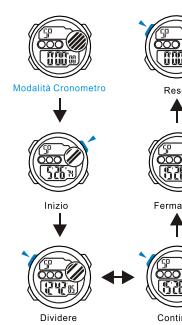

Батарея: CR2025

b СИГНАЛИЗАЦИЯ

Выключатель сигнализации

Установка часа Установка минуты

c СЕКУНДОМЕР

Время на один оборот

Разделение сегмента времени

d ДВОЙНОЕ ВРЕМЯ

Модель двойного времени

TASTI

Batteria: CR2025

b ALLARME

Allarme & Chime On/Off

Allarme Tempo Impostazione

c CRONOMETRO

Un tempo sul giro

Spalato tempo

d DUALTIME

Tempo in modalità Dual

模式選擇

a 時間

c 跑表

d 第二時間

冷光