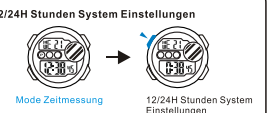

a Zeitmessung