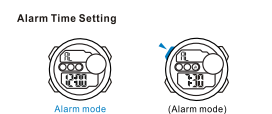

**BUTTONS**

Battery:CR2025

**b ALARM**

**c STOPWATCH**

**d DUAL TIME**

**TASTEN**

Batterie:CR2025

**b Alarm**