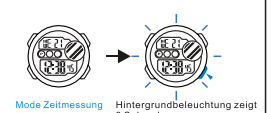

Hintergrundbeleuchtung