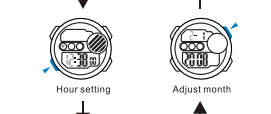

a TIMEKEEPING