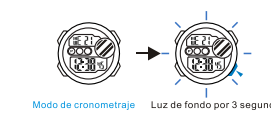

**a Zeitmessung**

**Hintergrundbeleuchtung**

**SELECCIÓN DE MODO**

**a Cronometraje**

**LUZ TRASERA**

**Botones**

Battery:CR2025

**b ALARMA**