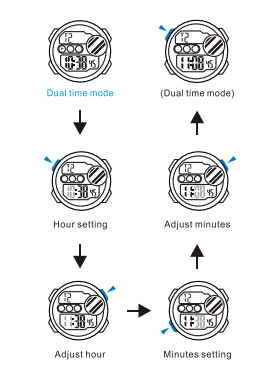

**BUTTONS**

Battery:CR2025

**b ALARM**

**c STOPWATCH**

**d DUAL TIME**

**TASTEN**

Batterie:CR2025

**b Alarm**