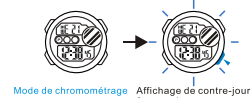

d Duitemps

Mode duel des temps