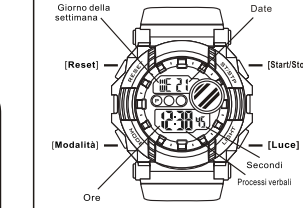

BOUTONS

Batterie: CR2025

b Alarm

Alarm ouvert/ferme

Réglement de l'heure Ajustement de minute

c CHRONOMÈTRE

Temps de une cercle

Temps fendu

d Duitemps

Mode duel des temps

КНОПКИ

Батарея: CR2025

b СИГНАЛИЗАЦИЯ

Выключатель сигнализации

Установка часа Установка минуты

c СЕКУНДОМЕР

Время на один оборот

Разделение сегмента времени

d ДВОЙНОЕ ВРЕМЯ

Модель двойного времени

TASTI

Batteria: CR2025

b ALLARME

Allarme & Chime On/Off

Allarme Tempo Impostazione

c CRONOMETRO

Un tempo sul giro

Spalato tempo

d DUALTIME

Tempo in modalità Dual

模式選擇

a 時間

c 跑表

d 第二時間

冷光

按鍵功能

電池: CR2025

b 鬧鈴

鬧鈴與整點報時開關

鬧鈴時間設置

c 跑表

單段計時

分段計時

d 第二時間

第二時間設置

SELECTION MODE

a Chronométrage

b Alarm

Réglement de l'heure Ajustement de minute

c Chronomètre

Temps de une cercle

Temps fendu

d Duitemps

Mode duel des temps

LUMIÈRE ARRIÈRE

Affichage de contre-jour 3 secondes

ВЫБОР МОДЕЛИ

a ХРОНОМЕТРИРОВАНИЕ

b СИГНАЛИЗАЦИЯ

Выключатель сигнализации

c СЕКУНДОМЕР

Время на один оборот

Разделение сегмента времени

d ДВОЙНОЕ ВРЕМЯ

Модель двойного времени

MODALITÀ DI SELEZIONE

a Cronometraggio

b ALLARME

Allarme & Chime On/Off

c CRONOMETRO

Un tempo sul giro

Spalato tempo

d DUALTIME

Tempo in modalità Dual

冷光