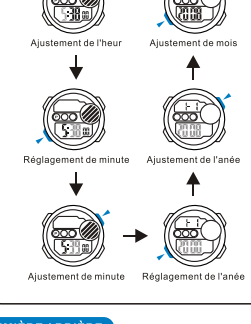

c Chronomètre

Temps de une cercle

Temps fendu

d Duitemps

Mode duel des temps

LUMIÈRE ARRIÈRE

Affichage de contre-jour 3 secondes