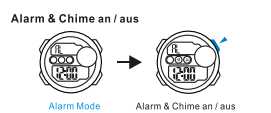

**BUTTONS**

Battery:CR2025

**b ALARM**

**c STOPWATCH**

**d DUAL TIME**

**TASTEN**

Batterie:CR2025

**b Alarm**