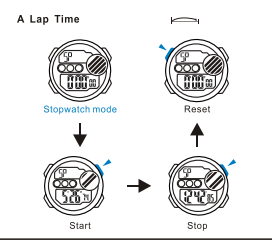

**BUTTONS**

Battery:CR2025

**b ALARM**

**c STOPWATCH**

**d DUAL TIME**

**TASTEN**

Batterie:CR2025

**b Alarm**