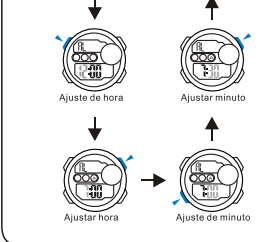

**c Cronómetro**

**d TIEMPO DOBLE**

**SELEÇÃO DE MODO**

**a Contagem**

**LUZ DO FUNDO**

**BOTÕES**

Bateria:CR2025

**b ALARME**