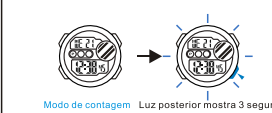

**c Cronómetro**

**d TIEMPO DOBLE**

**SELEÇÃO DE MODO**

**a Contagem**

**LUZ DO FUNDO**

**BOTÕES**

Bateria:CR2025

**b ALARME**