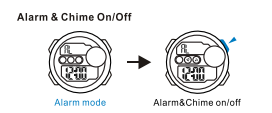

**BUTTONS**

Battery:CR2025

**b ALARM**

**c STOPWATCH**

**d DUAL TIME**

**TASTEN**

Batterie:CR2025

**b Alarm**