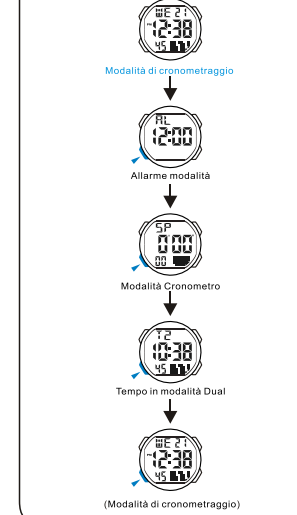

Время на один оборот

Разделение сегмента времени

d ДВОЙНОЕ ВРЕМЯ

Модель двойного времени

ПОДСВЕТ

Индикация загорания 3 сек.

TASTI

Batteria: CR2025

b ALLARME

Allarme & Chime On/Off

c CRONOMETRO

Un tempo sul giro

Spalato tempo

d DUALTIME

Tempo in modalità Dual

MODALITÀ DI SELEZIONE

a Cronometraggio

Display: Anno, Mese, Data

Tempo Impostazione

Secondi impostazione

Ora impostazione

PV impostazione

Retroilluminazione

模式選擇

a 時間

年、月、日顯示

時間設置

秒鐘設置

小時設置

分鐘設置

冷光

按鍵功能