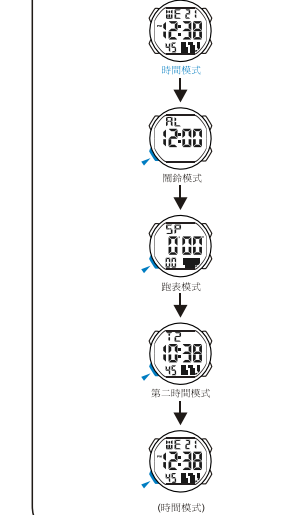

a Cronometraggio

Display: Anno, Mese, Data

Tempo Impostazione

Secondi impostazione

Ora impostazione

PV impostazione

Retroilluminazione

模式選擇

a 時間

年、月、日顯示

時間設置

秒鐘設置

小時設置

分鐘設置

冷光

按鍵功能