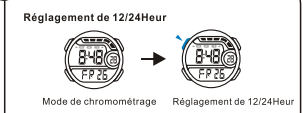

**d DUAL TIME**

**d Dual Zeit**

**d TIEMPO DOBLE**

**d TEMPO DUPLIO**

**BOUTONS**

Batterie: CR2025

**SELECTION MODE**

**a Chronométrage**