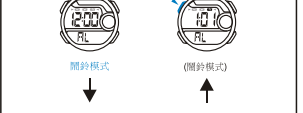

BOUTONS

Batterie: CR2025

SELECTION MODE

a Chronométrage

LUMIÈRE ARRIÈRE

КНОПКИ

Батарея :CR2025

ВЫБОР МОДЕЛИ

a ХРОНОМЕТРИРОВАНИЕ

ПОДСВЕТ

TASTI

Batteria: CR2025

MODALITÀ DI SELEZIONE

a Cronometraggio

Retrolluminazione

按鍵功能

電池: CR2025

模式選擇

a 時間

冷光

b 鬧鈴

鬧鈴時間設置

c 跑表

分段計時

d 第二時間

小時設置

分鐘設置