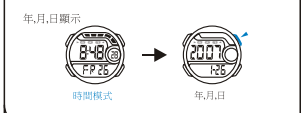

**MODALITÀ DI SELEZIONE**

**a Cronometraggio**

**Retrolluminazione**

**按鍵功能**

電池: CR2025

**模式選擇**

**a 時間**

**冷光**