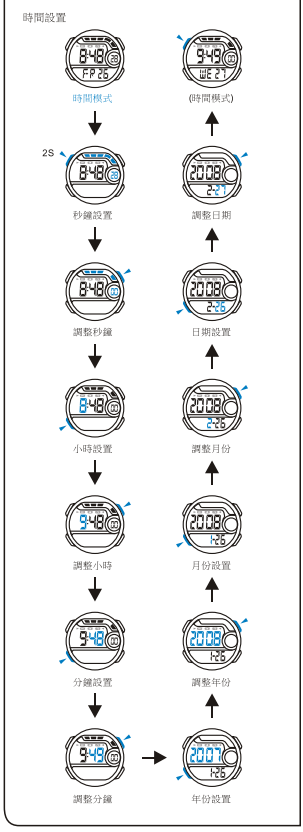

**Eine Runde der Zeit**

**Split Zeit**

**c Cronómetro**

**Tiempo de una vuelta**

**Split Time**

**c CRONÓMETRO**

**Tempo de uma volta**

**Tempo dividido**

**d DUAL TIME**

**d Dual Zeit**

**d TIEMPO DOBLE**

**d TEMPO DUPLIO**

**BOUTONS**

Batterie: CR2025

**SELECTION MODE**

**a Chronométrage**

**LUMIÈRE ARRIÈRE**

**КНОПКИ**

Батарея :CR2025

**ВЫБОР МОДЕЛИ**

**a ХРОНОМЕТРИРОВАНИЕ**

**ПОДСВЕТ**

**TASTI**

Batteria: CR2025

**MODALITÀ DI SELEZIONE**

**a Cronometraggio**

**Retrolluminazione**

**按鍵功能**

電池: CR2025

**模式選擇**

**a 時間**

**冷光**