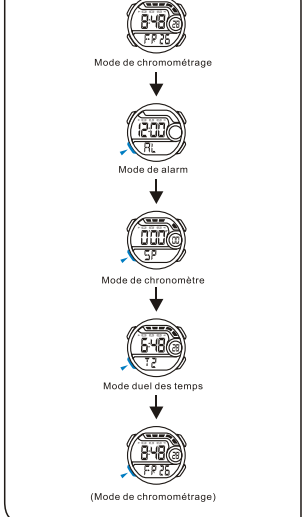

**Eine Runde der Zeit**

**Split Zeit**

**c Cronómetro**

**Tiempo de una vuelta**

**Split Time**

**c CRONÓMETRO**

**Tempo de uma volta**

**Tempo dividido**

**d DUAL TIME**

**d Dual Zeit**

**d TIEMPO DOBLE**

**d TEMPO DUPLIO**

**BOUTONS**

Batterie: CR2025

**SELECTION MODE**

**a Chronométrage**