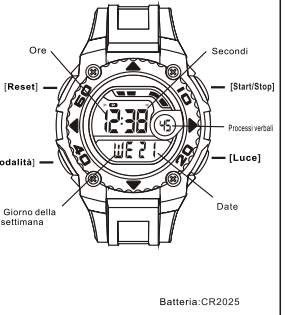

**LUMIÈRE ARRIÈRE**

**КНОПКИ**

Батарея :CR2025

**ВЫБОР МОДЕЛИ**

**a ХРОНОМЕТРИРОВАНИЕ**

**ПОДСВЕТ**

**TASTI**

Batteria: CR2025