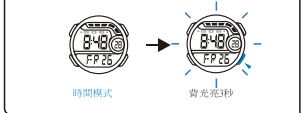

**MODALITÀ DI SELEZIONE**

**a Cronometraggio**

**Retrolluminazione**

**按鍵功能**

電池: CR2025

**模式選擇**

**a 時間**

**冷光**