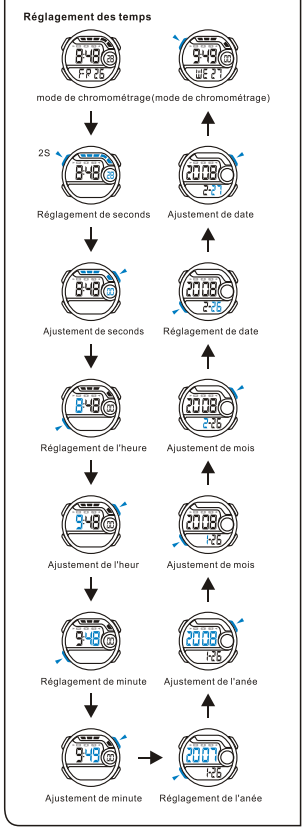

**Eine Runde der Zeit**

**Split Zeit**

**c Cronómetro**

**Tiempo de una vuelta**

**Split Time**

**c CRONÓMETRO**

**Tempo de uma volta**

**Tempo dividido**

**d DUAL TIME**

**d Dual Zeit**

**d TIEMPO DOBLE**

**d TEMPO DUPLIO**

**BOUTONS**

Batterie: CR2025

**SELECTION MODE**

**a Chronométrage**