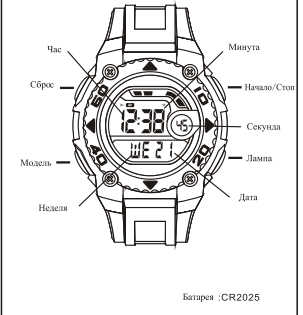

Батарея :CR2025