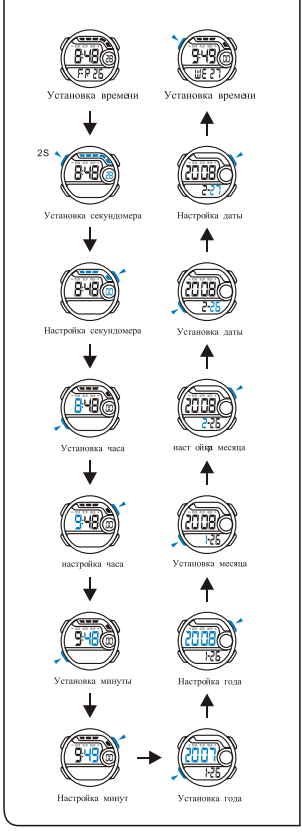

**Eine Runde der Zeit**

**Split Zeit**

**c Cronómetro**

**Tiempo de una vuelta**

**Split Time**

**c CRONÓMETRO**

**Tempo de uma volta**

**Tempo dividido**

**d DUAL TIME**

**d Dual Zeit**

**d TIEMPO DOBLE**

**d TEMPO DUPLIO**

**BOUTONS**

Batterie: CR2025

**SELECTION MODE**

**a Chronométrage**

**LUMIÈRE ARRIÈRE**

**КНОПКИ**

Батарея :CR2025

**ВЫБОР МОДЕЛИ**

**a ХРОНОМЕТРИРОВАНИЕ**

**ПОДСВЕТ**

**TASTI**

Batteria: CR2025

**MODALITÀ DI SELEZIONE**

**a Cronometraggio**

**Retrolluminazione**

**按鍵功能**

電池: CR2025

**模式選擇**

**a 時間**

**冷光**