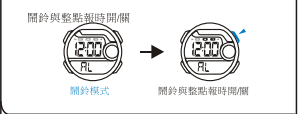

BOUTONS

Batterie: CR2025

SELECTION MODE

a Chronométrage

LUMIÈRE ARRIÈRE

КНОПКИ

Батарея :CR2025

ВЫБОР МОДЕЛИ

a ХРОНОМЕТРИРОВАНИЕ

ПОДСВЕТ

TASTI

Batteria: CR2025

MODALITÀ DI SELEZIONE

a Cronometraggio

Retrolluminazione

按鍵功能

電池: CR2025

模式選擇

a 時間

冷光

b 鬧鈴

鬧鈴時間設置

c 跑表

分段計時

d 第二時間

小時設置

分鐘設置