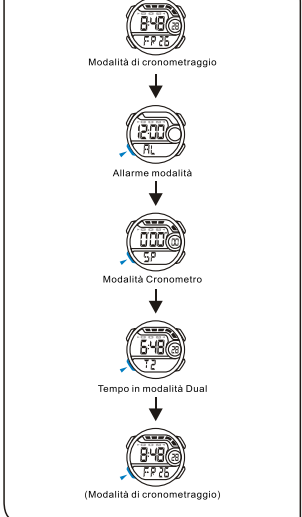

**Eine Runde der Zeit**

**Split Zeit**

**c Cronómetro**

**Tiempo de una vuelta**

**Split Time**

**c CRONÓMETRO**

**Tempo de uma volta**

**Tempo dividido**

**d DUAL TIME**

**d Dual Zeit**

**d TIEMPO DOBLE**

**d TEMPO DUPLIO**

**BOUTONS**

Batterie: CR2025

**SELECTION MODE**

**a Chronométrage**

**LUMIÈRE ARRIÈRE**

**КНОПКИ**

Батарея :CR2025

**ВЫБОР МОДЕЛИ**

**a ХРОНОМЕТРИРОВАНИЕ**

**ПОДСВЕТ**

**TASTI**

Batteria: CR2025

**MODALITÀ DI SELEZIONE**

**a Cronometraggio**

**Retrolluminazione**

**按鍵功能**

電池: CR2025

**模式選擇**

**a 時間**

**冷光**