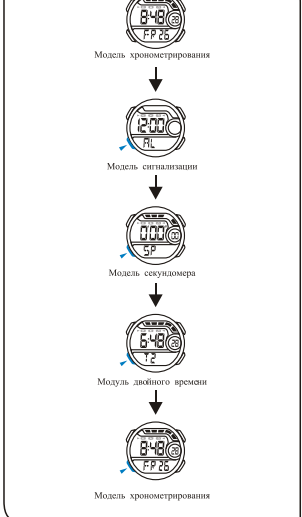

**LUMIÈRE ARRIÈRE**

**КНОПКИ**

Батарея :CR2025

**ВЫБОР МОДЕЛИ**

**a ХРОНОМЕТРИРОВАНИЕ**

**ПОДСВЕТ**

**TASTI**

Batteria: CR2025

**MODALITÀ DI SELEZIONE**

**a Cronometraggio**

**Retrolluminazione**

**按鍵功能**

電池: CR2025

**模式選擇**

**a 時間**

**冷光**