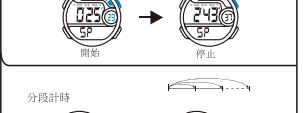

**b 鬧鈴**

**鬧鈴時間設置**

**c 跑表**

**分段計時**

**d 第二時間**

**小時設置**

**分鐘設置**