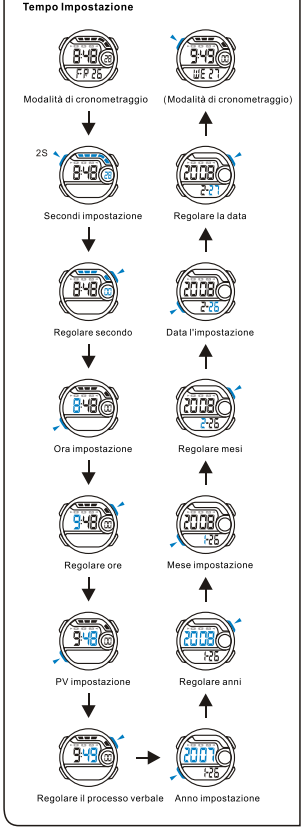

**Eine Runde der Zeit**

**Split Zeit**

**c Cronómetro**

**Tiempo de una vuelta**

**Split Time**

**c CRONÓMETRO**

**Tempo de uma volta**

**Tempo dividido**

**d DUAL TIME**

**d Dual Zeit**

**d TIEMPO DOBLE**

**d TEMPO DUPLIO**

**BOUTONS**

Batterie: CR2025

**SELECTION MODE**

**a Chronométrage**

**LUMIÈRE ARRIÈRE**

**КНОПКИ**

Батарея :CR2025

**ВЫБОР МОДЕЛИ**

**a ХРОНОМЕТРИРОВАНИЕ**

**ПОДСВЕТ**

**TASTI**

Batteria: CR2025

**MODALITÀ DI SELEZIONE**

**a Cronometraggio**

**Retrolluminazione**

**按鍵功能**

電池: CR2025

**模式選擇**

**a 時間**

**冷光**