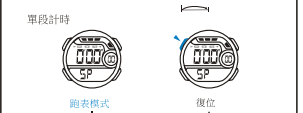

BOUTONS

Batterie: CR2025

SELECTION MODE

a Chronométrage

LUMIÈRE ARRIÈRE

КНОПКИ

Батарея :CR2025

ВЫБОР МОДЕЛИ

a ХРОНОМЕТРИРОВАНИЕ

ПОДСВЕТ

TASTI

Batteria: CR2025

MODALITÀ DI SELEZIONE

a Cronometraggio

Retrolluminazione

按鍵功能

電池: CR2025

模式選擇

a 時間

冷光

b 鬧鈴

鬧鈴時間設置

c 跑表

分段計時

d 第二時間

小時設置

分鐘設置