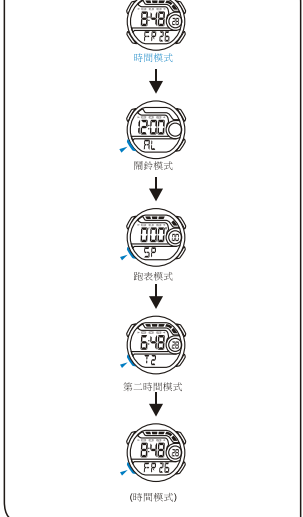

**MODALITÀ DI SELEZIONE**

**a Cronometraggio**

**Retrolluminazione**

**按鍵功能**

電池: CR2025

**模式選擇**

**a 時間**

**冷光**