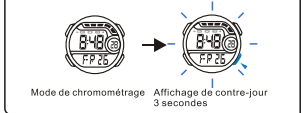

LUMIÈRE ARRIÈRE