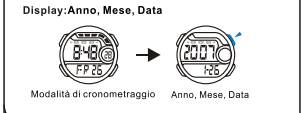

a Cronometraggio