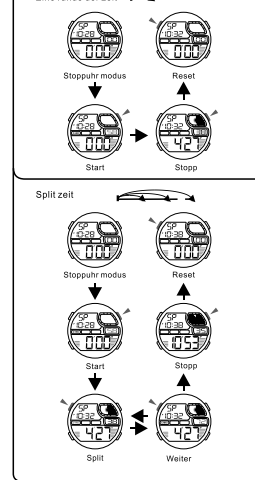

MODE AUSWAHL

a ZEITMESSUNG

b STOPPUHR

c COUNTDOWN

d ALARM

e DUAL ZEIT

MD08174
MANUAL DE INSTRUCCIÓN
Q&Q Division
CITIZEN WATCH CO.

BOTONES

LUZ TRASERA

SELECCIÓN DE MODO

a CRONOMETRAJE

b CRONOMETRO

c CONTEO REGRESIVO

d ALARMA

e TIEMPO DOBLE

MD08174
MANUAL DE INSTRUÇÕES
Q&Q Division
CITIZEN WATCH CO.