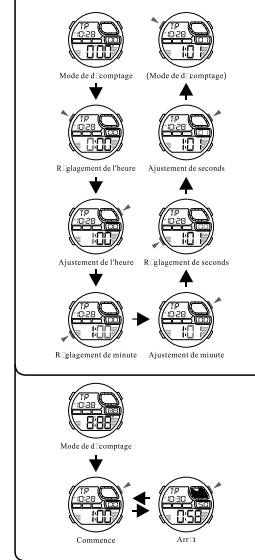

BOTÕES

LUZ

SELEÇÃO DE MODO

a CONTAGEM

b CRONOMETRO

c CONTAGEM REGRESSIVA

d ALARME

e TEMPO DUPLo

MD08174
MANUEL D'INSTRUCTION
Q&Q Division
CITIZEN WATCH CO.

BOUTONS

LUMINEUX

SELECTION MODE

a CHRONOMETRAGE

b CHRONOMETRE

c D'COMPTE

d ALARM