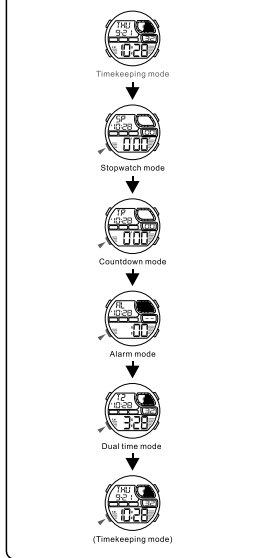

BACKLIGHT

MODE SELECTION