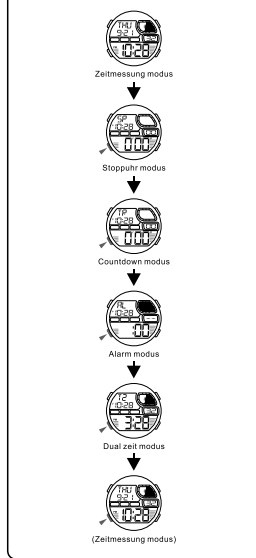

MODE AUSWAHL

a ZEITMESSUNG

b STOPPUHR

c COUNTDOWN

d ALARM

e DUAL ZEIT

MD08174
MANUAL DE INSTRUCCIÓN
Q&Q Division
CITIZEN WATCH CO.

BOTONES

LUZ TRASERA

SELECCIÓN DE MODO

a CRONOMETRAJE

b CRONOMETRO

c CONTEO REGRESIVO

d ALARMA

e TIEMPO DOBLE

MD08174
MANUAL DE INSTRUÇÕES
Q&Q Division
CITIZEN WATCH CO.