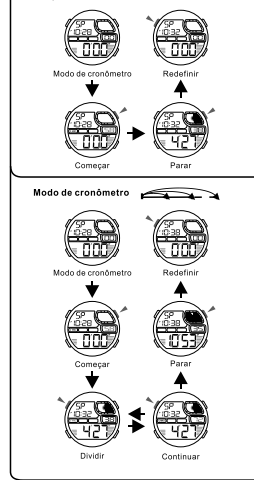

LUZ TRASERA

SELECCIÓN DE MODO

a CRONOMETRAJE

b CRONOMETRO

c CONTEO REGRESIVO

d ALARMA

e TIEMPO DOBLE

MD08174
MANUAL DE INSTRUÇÕES
Q&Q Division
CITIZEN WATCH CO.

BOTÕES

LUZ

SELEÇÃO DE MODO

a CONTAGEM

b CRONOMETRO

c CONTAGEM REGRESSIVA

d ALARME

e TEMPO DUPLo

MD08174
MANUEL D'INSTRUCTION
Q&Q Division
CITIZEN WATCH CO.

BOUTONS

LUMINEUX

SELECTION MODE

a CHRONOMETRAGE

b CHRONOMETRE

c D'COMPTE

d ALARM