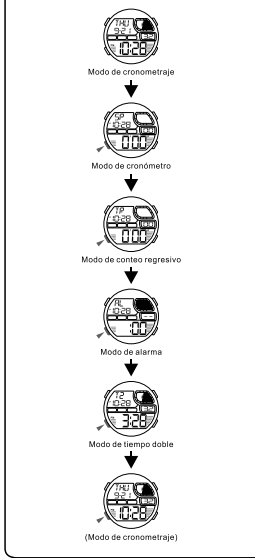

MODE AUSWAHL

a ZEITMESSUNG

b STOPPUHR

c COUNTDOWN

d ALARM

e DUAL ZEIT

MD08174
MANUAL DE INSTRUCCIÓN
Q&Q Division
CITIZEN WATCH CO.

BOTONES

LUZ TRASERA

SELECCIÓN DE MODO

a CRONOMETRAJE

b CRONOMETRO

c CONTEO REGRESIVO

d ALARMA

e TIEMPO DOBLE

MD08174
MANUAL DE INSTRUÇÕES
Q&Q Division
CITIZEN WATCH CO.