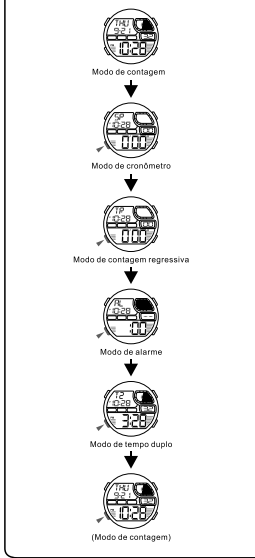

LUZ TRASERA

SELECCIÓN DE MODO

a CRONOMETRAJE

b CRONOMETRO

c CONTEO REGRESIVO

d ALARMA

e TIEMPO DOBLE

MD08174
MANUAL DE INSTRUÇÕES
Q&Q Division
CITIZEN WATCH CO.

BOTÕES

LUZ

SELEÇÃO DE MODO

a CONTAGEM

b CRONOMETRO

c CONTAGEM REGRESSIVA

d ALARME

e TEMPO DUPLo