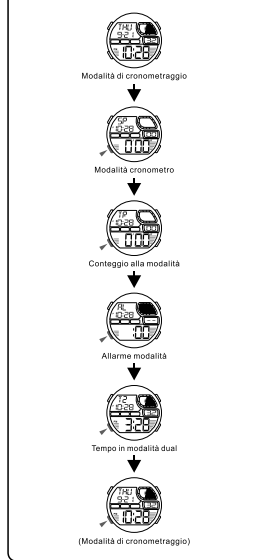

d СИГНАЛИЗАЦИЯ

e ДВОЙНОЕ ВРЕМЯ

MD08174
MANUALE DI ISTRUZIONI
Q&Q Division
CITIZEN WATCH CO.

TASTI

Retroilluminazione

MODALITÀ DI SELEZIONE

a Cronometro

b CRONOMETRO