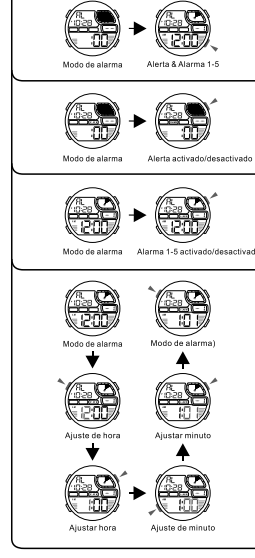

MODE AUSWAHL

a ZEITMESSUNG

b STOPPUHR

c COUNTDOWN

d ALARM

e DUAL ZEIT

MD08174
MANUAL DE INSTRUCCIÓN
Q&Q Division
CITIZEN WATCH CO.

BOTONES

LUZ TRASERA

SELECCIÓN DE MODO

a CRONOMETRAJE

b CRONOMETRO

c CONTEO REGRESIVO

d ALARMA

e TIEMPO DOBLE

MD08174
MANUAL DE INSTRUÇÕES
Q&Q Division
CITIZEN WATCH CO.

BOTÕES

LUZ

SELEÇÃO DE MODO

a CONTAGEM

b CRONOMETRO

c CONTAGEM REGRESSIVA

d ALARME

e TEMPO DUPLo