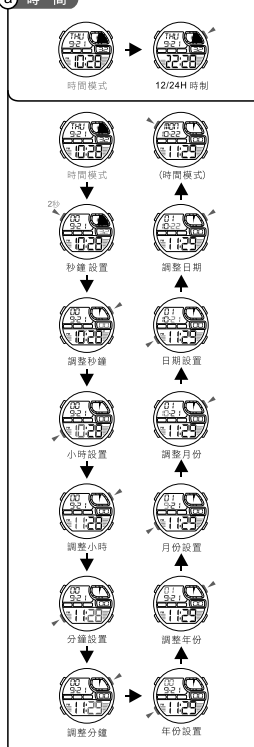

c COUNTDOWN

d ALLARME

e DUALTIME

MD08174
說明書
Q&Q Division
CITIZEN WATCH CO.

按鍵功能

冷光

模式選擇

a 時間