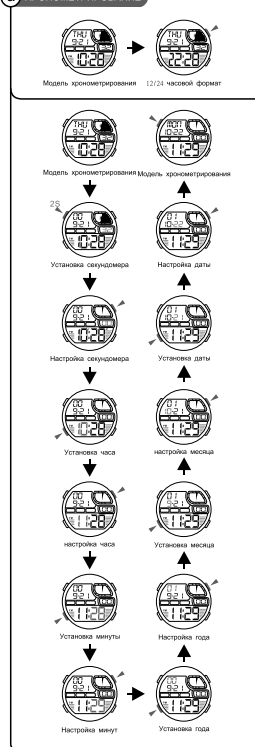

a ХРОНОМЕТРИРОВАНИЕ