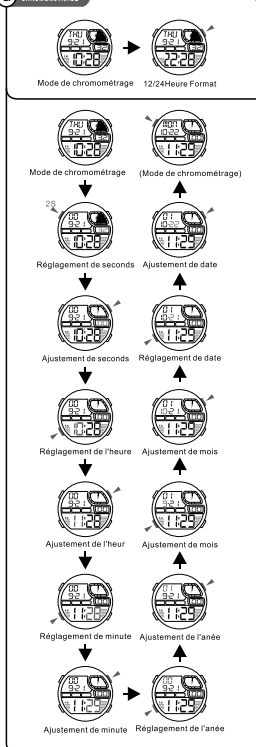

BOTÕES

LUZ

SELEÇÃO DE MODO

a CONTAGEM

b CRONOMETRO

c CONTAGEM REGRESSIVA

d ALARME

e TEMPO DUPLo

MD08174
MANUEL D'INSTRUCTION
Q&Q Division
CITIZEN WATCH CO.

BOUTONS

LUMINEUX

SELECTION MODE

a CHRONOMETRAGE

b CHRONOMETRE

c D'COMPTE

d ALARM