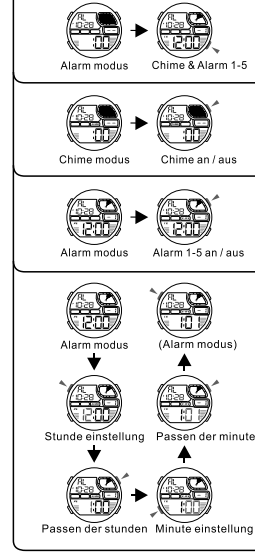

MODE AUSWAHL

a ZEITMESSUNG

b STOPPUHR

c COUNTDOWN

d ALARM

e DUAL ZEIT

MD08174
MANUAL DE INSTRUCCIÓN
Q&Q Division
CITIZEN WATCH CO.

BOTONES

LUZ TRASERA

SELECCIÓN DE MODO

a CRONOMETRAJE

b CRONOMETRO

c CONTEO REGRESIVO

d ALARMA

e TIEMPO DOBLE

MD08174
MANUAL DE INSTRUÇÕES
Q&Q Division
CITIZEN WATCH CO.

BOTÕES

LUZ

SELEÇÃO DE MODO

a CONTAGEM

b CRONOMETRO

c CONTAGEM REGRESSIVA

d ALARME

e TEMPO DUPLo