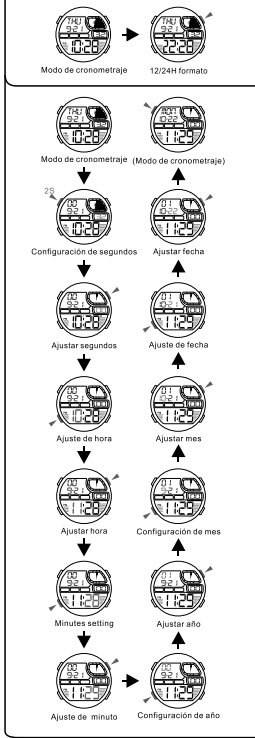

MODE AUSWAHL

a ZEITMESSUNG

b STOPPUHR

c COUNTDOWN

d ALARM

e DUAL ZEIT

MD08174
MANUAL DE INSTRUCCIÓN
Q&Q Division
CITIZEN WATCH CO.

BOTONES

LUZ TRASERA

SELECCIÓN DE MODO

a CRONOMETRAJE

b CRONOMETRO

c CONTEO REGRESIVO

d ALARMA

e TIEMPO DOBLE

MD08174
MANUAL DE INSTRUÇÕES
Q&Q Division
CITIZEN WATCH CO.

BOTÕES

LUZ

SELEÇÃO DE MODO

a CONTAGEM

b CRONOMETRO

c CONTAGEM REGRESSIVA

d ALARME

e TEMPO DUPLo