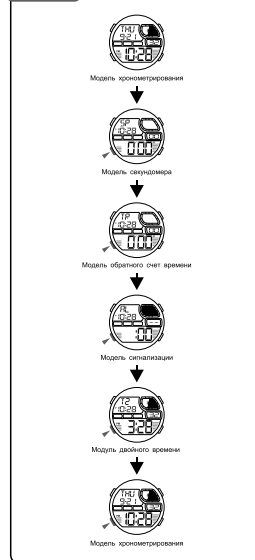

e DUEL DES TEMPS

MD08174
ПОРЧЕНИЕ
Q&Q Division
CITIZEN WATCH CO.

КНОПКИ

ПОДСВЕТ

ВЫБОР МОДЕИ

a ХРОНОМЕТРИРОВАНИЕ

b СЕКУНДОМЕР

c ОБРАТНЫЙ СЧЕТ ВРЕМЕНИ

d СИГНАЛИЗАЦИЯ

e ДВОЙНОЕ ВРЕМЯ

MD08174
MANUALE DI ISTRUZIONI
Q&Q Division
CITIZEN WATCH CO.

TASTI

Retroilluminazione

MODALITÀ DI SELEZIONE

a Cronometro

b CRONOMETRO