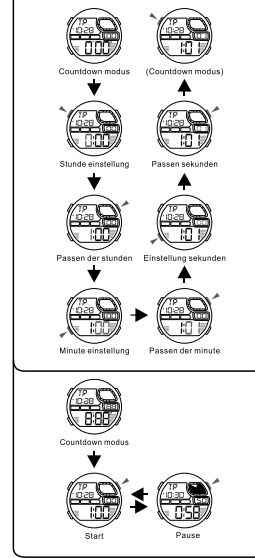

MODE AUSWAHL

a ZEITMESSUNG

b STOPPUHR

c COUNTDOWN

d ALARM

e DUAL ZEIT

MD08174
MANUAL DE INSTRUCCIÓN
Q&Q Division
CITIZEN WATCH CO.

BOTONES

LUZ TRASERA

SELECCIÓN DE MODO

a CRONOMETRAJE

b CRONOMETRO

c CONTEO REGRESIVO

d ALARMA

e TIEMPO DOBLE

MD08174
MANUAL DE INSTRUÇÕES
Q&Q Division
CITIZEN WATCH CO.

BOTÕES

LUZ

SELEÇÃO DE MODO

a CONTAGEM

b CRONOMETRO

c CONTAGEM REGRESSIVA

d ALARME

e TEMPO DUPLo