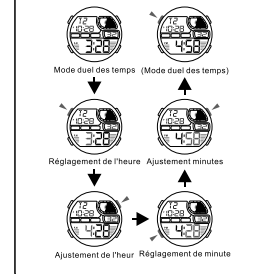

e DUEL DES TEMPS