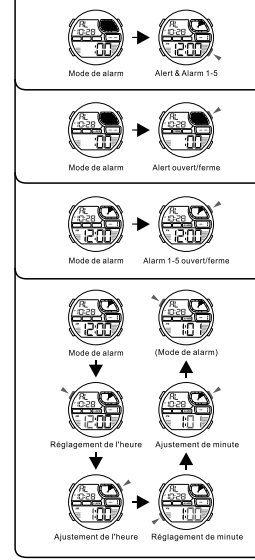

LUZ TRASERA

SELECCIÓN DE MODO

a CRONOMETRAJE

b CRONOMETRO

c CONTEO REGRESIVO

d ALARMA

e TIEMPO DOBLE

MD08174
MANUAL DE INSTRUÇÕES
Q&Q Division
CITIZEN WATCH CO.

BOTÕES

LUZ

SELEÇÃO DE MODO

a CONTAGEM

b CRONOMETRO

c CONTAGEM REGRESSIVA

d ALARME

e TEMPO DUPLo

MD08174
MANUEL D'INSTRUCTION
Q&Q Division
CITIZEN WATCH CO.

BOUTONS

LUMINEUX

SELECTION MODE

a CHRONOMETRAGE

b CHRONOMETRE

c D'COMPTE

d ALARM