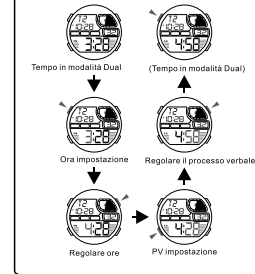

MD08174
MANUEL D'INSTRUCTION
Q&Q Division
CITIZEN WATCH CO.

BOUTONS

LUMINEUX

SELECTION MODE

a CHRONOMETRAGE

b CHRONOMETRE

c D'COMPTE

d ALARM

e DUEL DES TEMPS

MD08174
ПОРЧЕНИЕ
Q&Q Division
CITIZEN WATCH CO.

КНОПКИ

ПОДСВЕТ

ВЫБОР МОДЕИ

a ХРОНОМЕТРИРОВАНИЕ

b СЕКУНДОМЕР

c ОБРАТНЫЙ СЧЕТ ВРЕМЕНИ

d СИГНАЛИЗАЦИЯ

e ДВОЙНОЕ ВРЕМЯ

MD08174
MANUALE DI ISTRUZIONI
Q&Q Division
CITIZEN WATCH CO.

TASTI

Retroilluminazione

MODALITÀ DI SELEZIONE

a Cronometro

b CRONOMETRO

c COUNTDOWN

d ALLARME

e DUALTIME

MD08174
說明書
Q&Q Division
CITIZEN WATCH CO.

按鍵功能

冷光

模式選擇

a 時間

b 倒計時

c 倒計時

d 鬧鈴

e 第二時間