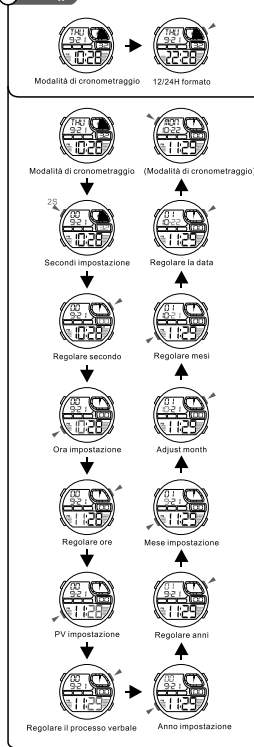

BOTÕES

LUZ

SELEÇÃO DE MODO

a CONTAGEM

b CRONOMETRO

c CONTAGEM REGRESSIVA

d ALARME

e TEMPO DUPLo

d СИГНАЛИЗАЦИЯ

e ДВОЙНОЕ ВРЕМЯ

MD08174
MANUALE DI ISTRUZIONI
Q&Q Division
CITIZEN WATCH CO.

TASTI

Retroilluminazione

MODALITÀ DI SELEZIONE

a Cronometro

b CRONOMETRO