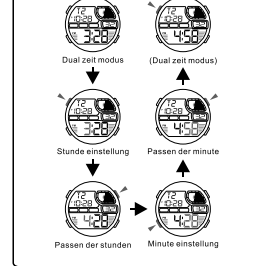

MODE AUSWAHL

a ZEITMESSUNG

b STOPPUHR

c COUNTDOWN

d ALARM

e DUAL ZEIT

MD08174
MANUAL DE INSTRUCCIÓN
Q&Q Division
CITIZEN WATCH CO.

BOTONES

LUZ TRASERA

SELECCIÓN DE MODO

a CRONOMETRAJE

b CRONOMETRO

c CONTEO REGRESIVO

d ALARMA

e TIEMPO DOBLE

MD08174
MANUAL DE INSTRUÇÕES
Q&Q Division
CITIZEN WATCH CO.