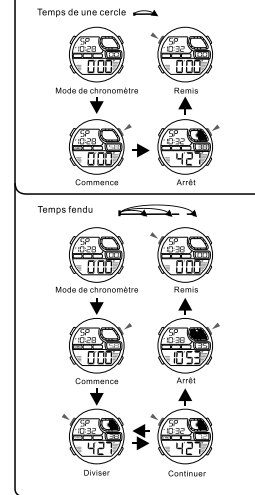

BOTÕES

LUZ

SELEÇÃO DE MODO

a CONTAGEM

b CRONOMETRO

c CONTAGEM REGRESSIVA

d ALARME

e TEMPO DUPLo

MD08174
MANUEL D'INSTRUCTION
Q&Q Division
CITIZEN WATCH CO.

BOUTONS

LUMINEUX

SELECTION MODE

a CHRONOMETRAGE

b CHRONOMETRE

c D'COMPTE

d ALARM