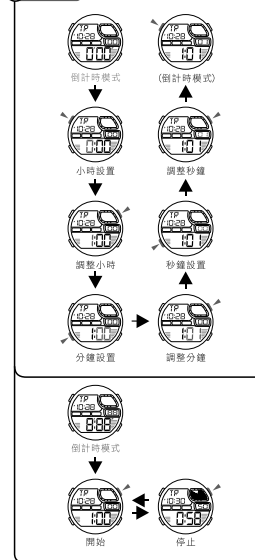

MD08174
MANUEL D'INSTRUCTION
Q&Q Division
CITIZEN WATCH CO.

BOUTONS

LUMINEUX

SELECTION MODE

a CHRONOMETRAGE

b CHRONOMETRE

c D'COMPTE

d ALARM

e DUEL DES TEMPS

MD08174
ПОРЧЕНИЕ
Q&Q Division
CITIZEN WATCH CO.

КНОПКИ

ПОДСВЕТ

ВЫБОР МОДЕИ

a ХРОНОМЕТРИРОВАНИЕ

b СЕКУНДОМЕР

c ОБРАТНЫЙ СЧЕТ ВРЕМЕНИ

d СИГНАЛИЗАЦИЯ

e ДВОЙНОЕ ВРЕМЯ

MD08174
MANUALE DI ISTRUZIONI
Q&Q Division
CITIZEN WATCH CO.

TASTI

Retroilluminazione

MODALITÀ DI SELEZIONE

a Cronometro

b CRONOMETRO

c COUNTDOWN

d ALLARME

e DUALTIME

MD08174
說明書
Q&Q Division
CITIZEN WATCH CO.

按鍵功能

冷光

模式選擇

a 時間

b 倒計時

c 倒計時

d 鬧鈴

e 第二時間