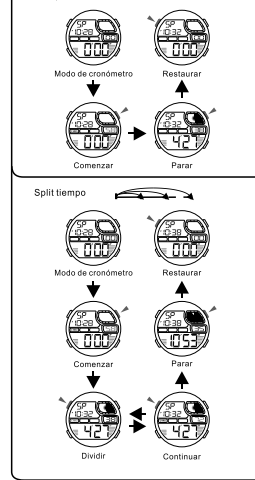

LUZ TRASERA

SELECCIÓN DE MODO

a CRONOMETRAJE

b CRONOMETRO

c CONTEO REGRESIVO

d ALARMA

e TIEMPO DOBLE

MD08174
MANUAL DE INSTRUÇÕES
Q&Q Division
CITIZEN WATCH CO.

BOTÕES

LUZ

SELEÇÃO DE MODO

a CONTAGEM

b CRONOMETRO

c CONTAGEM REGRESSIVA

d ALARME

e TEMPO DUPLo