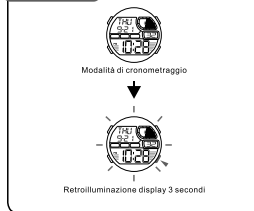

d СИГНАЛИЗАЦИЯ

e ДВОЙНОЕ ВРЕМЯ

MD08174
MANUALE DI ISTRUZIONI
Q&Q Division
CITIZEN WATCH CO.

TASTI

Retroilluminazione

MODALITÀ DI SELEZIONE

a Cronometro

b CRONOMETRO