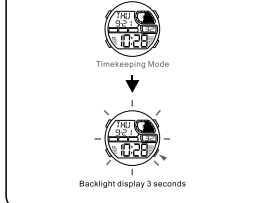

MD08174
INSTRUCTION MANUAL
Q&Q Division
CITIZEN WATCH CO.

BUTTONS

BACKLIGHT

MODE SELECTION

a TIMEKEEPING

MD08174
ANLEITUNG
Q&Q Division
CITIZEN WATCH CO.

TASTEN

HINTERGRÜNDBELEUCHTUNG

MODE AUSWAHL

a ZEITMESSUNG

b STOPPUHR

c COUNTDOWN

d ALARM

e DUAL ZEIT

MD08174
MANUAL DE INSTRUCCIÓN
Q&Q Division
CITIZEN WATCH CO.

BOTONES

LUZ TRASERA

SELECCIÓN DE MODO

a CRONOMETRAJE

b CRONOMETRO

c CONTEO REGRESIVO

d ALARMA

e TIEMPO DOBLE

MD08174
MANUAL DE INSTRUÇÕES
Q&Q Division
CITIZEN WATCH CO.

BOTÕES

LUZ

SELEÇÃO DE MODO

a CONTAGEM

b CRONOMETRO

c CONTAGEM REGRESSIVA

d ALARME

e TEMPO DUPLo