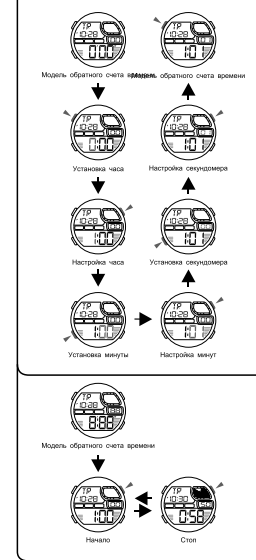

MD08174
MANUEL D'INSTRUCTION
Q&Q Division
CITIZEN WATCH CO.

BOUTONS

LUMINEUX

SELECTION MODE

a CHRONOMETRAGE

b CHRONOMETRE

c D'COMPTE

d ALARM

e DUEL DES TEMPS

MD08174
ПОРЧЕНИЕ
Q&Q Division
CITIZEN WATCH CO.

КНОПКИ

ПОДСВЕТ

ВЫБОР МОДЕИ

a ХРОНОМЕТРИРОВАНИЕ

b СЕКУНДОМЕР

c ОБРАТНЫЙ СЧЕТ ВРЕМЕНИ

d СИГНАЛИЗАЦИЯ

e ДВОЙНОЕ ВРЕМЯ

MD08174
MANUALE DI ISTRUZIONI
Q&Q Division
CITIZEN WATCH CO.

TASTI

Retroilluminazione

MODALITÀ DI SELEZIONE

a Cronometro

b CRONOMETRO