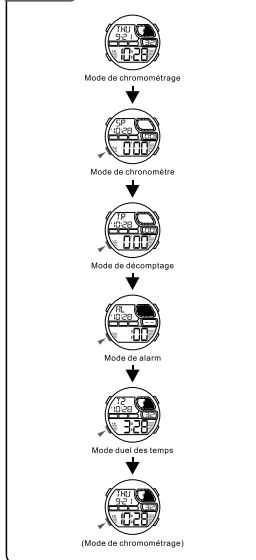

BOTÕES

LUZ

SELEÇÃO DE MODO

a CONTAGEM

b CRONOMETRO

c CONTAGEM REGRESSIVA

d ALARME

e TEMPO DUPLo

MD08174
MANUEL D'INSTRUCTION
Q&Q Division
CITIZEN WATCH CO.

BOUTONS

LUMINEUX

SELECTION MODE

a CHRONOMETRAGE

b CHRONOMETRE

c D'COMPTE

d ALARM