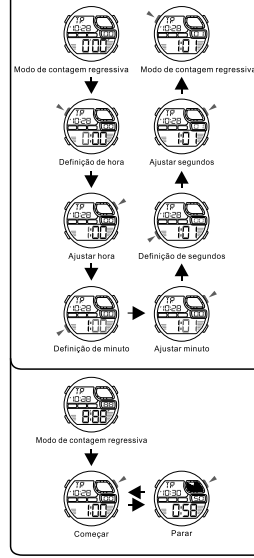

LUZ TRASERA

SELECCIÓN DE MODO

a CRONOMETRAJE

b CRONOMETRO

c CONTEO REGRESIVO

d ALARMA

e TIEMPO DOBLE

MD08174
MANUAL DE INSTRUÇÕES
Q&Q Division
CITIZEN WATCH CO.

BOTÕES

LUZ

SELEÇÃO DE MODO

a CONTAGEM

b CRONOMETRO

c CONTAGEM REGRESSIVA

d ALARME

e TEMPO DUPLo

MD08174
MANUEL D'INSTRUCTION
Q&Q Division
CITIZEN WATCH CO.

BOUTONS

LUMINEUX

SELECTION MODE

a CHRONOMETRAGE

b CHRONOMETRE

c D'COMPTE

d ALARM