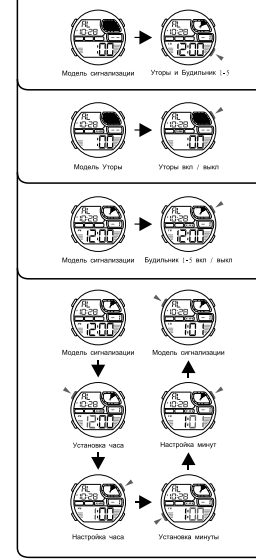

e DUEL DES TEMPS

MD08174
ПОРЧЕНИЕ
Q&Q Division
CITIZEN WATCH CO.

КНОПКИ

ПОДСВЕТ

ВЫБОР МОДЕИ

a ХРОНОМЕТРИРОВАНИЕ

b СЕКУНДОМЕР

c ОБРАТНЫЙ СЧЕТ ВРЕМЕНИ

d СИГНАЛИЗАЦИЯ

e ДВОЙНОЕ ВРЕМЯ

MD08174
MANUALE DI ISTRUZIONI
Q&Q Division
CITIZEN WATCH CO.

TASTI

Retroilluminazione

MODALITÀ DI SELEZIONE

a Cronometro

b CRONOMETRO