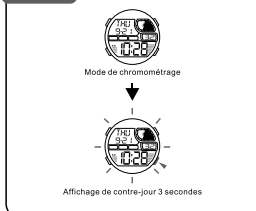

LUZ TRASERA

SELECCIÓN DE MODO

a CRONOMETRAJE

b CRONOMETRO

c CONTEO REGRESIVO

d ALARMA

e TIEMPO DOBLE

MD08174
MANUAL DE INSTRUÇÕES
Q&Q Division
CITIZEN WATCH CO.

BOTÕES

LUZ

SELEÇÃO DE MODO

a CONTAGEM

b CRONOMETRO

c CONTAGEM REGRESSIVA

d ALARME

e TEMPO DUPLo

MD08174
MANUEL D'INSTRUCTION
Q&Q Division
CITIZEN WATCH CO.

BOUTONS

LUMINEUX

SELECTION MODE

a CHRONOMETRAGE

b CHRONOMETRE

c D'COMPTE

d ALARM