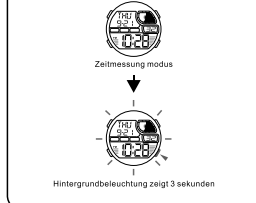

MODE AUSWAHL

a ZEITMESSUNG

b STOPPUHR

c COUNTDOWN

d ALARM

e DUAL ZEIT

MD08174
MANUAL DE INSTRUCCIÓN
Q&Q Division
CITIZEN WATCH CO.

BOTONES

LUZ TRASERA

SELECCIÓN DE MODO

a CRONOMETRAJE

b CRONOMETRO

c CONTEO REGRESIVO

d ALARMA

e TIEMPO DOBLE

MD08174
MANUAL DE INSTRUÇÕES
Q&Q Division
CITIZEN WATCH CO.