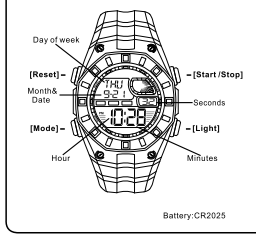

MD08174
INSTRUCTION MANUAL
Q&Q Division
CITIZEN WATCH CO.

BUTTONS

BACKLIGHT

MODE SELECTION

a TIMEKEEPING

MD08174
ANLEITUNG
Q&Q Division
CITIZEN WATCH CO.

TASTEN

HINTERGRÜNDBELEUCHTUNG

MODE AUSWAHL

a ZEITMESSUNG

b STOPPUHR

c COUNTDOWN

d ALARM

e DUAL ZEIT

MD08174
MANUAL DE INSTRUCCIÓN
Q&Q Division
CITIZEN WATCH CO.

BOTONES

LUZ TRASERA

SELECCIÓN DE MODO

a CRONOMETRAJE

b CRONOMETRO

c CONTEO REGRESIVO

d ALARMA

e TIEMPO DOBLE

MD08174
MANUAL DE INSTRUÇÕES
Q&Q Division
CITIZEN WATCH CO.