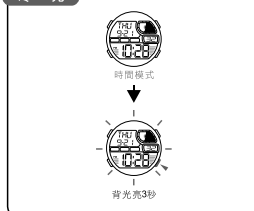

d СИГНАЛИЗАЦИЯ

e ДВОЙНОЕ ВРЕМЯ

MD08174
MANUALE DI ISTRUZIONI
Q&Q Division
CITIZEN WATCH CO.

TASTI

Retroilluminazione

MODALITÀ DI SELEZIONE

a Cronometro

b CRONOMETRO

c COUNTDOWN

d ALLARME

e DUALTIME

MD08174
說明書
Q&Q Division
CITIZEN WATCH CO.

按鍵功能

冷光

模式選擇

a 時間