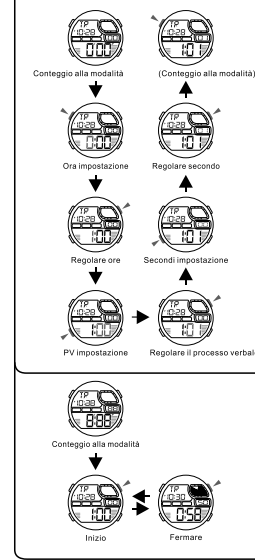

c COUNTDOWN