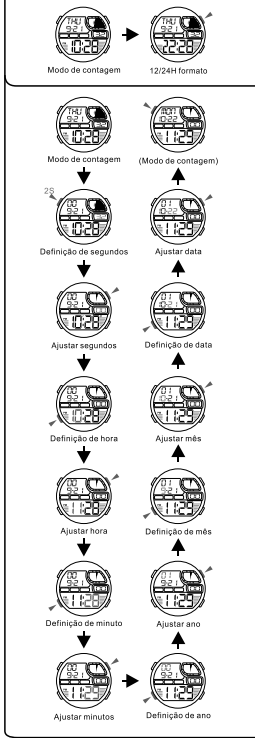

LUZ TRASERA

SELECCIÓN DE MODO

a CRONOMETRAJE

b CRONOMETRO

c CONTEO REGRESIVO

d ALARMA

e TIEMPO DOBLE

MD08174
MANUAL DE INSTRUÇÕES
Q&Q Division
CITIZEN WATCH CO.

BOTÕES

LUZ

SELEÇÃO DE MODO

a CONTAGEM

b CRONOMETRO

c CONTAGEM REGRESSIVA

d ALARME

e TEMPO DUPLo