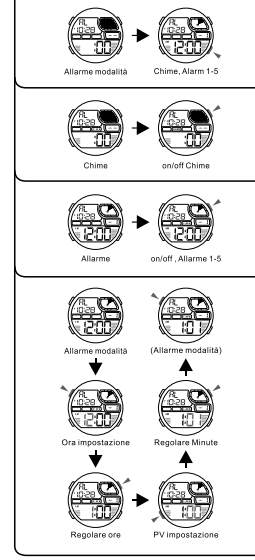

MD08174
MANUEL D'INSTRUCTION
Q&Q Division
CITIZEN WATCH CO.

BOUTONS

LUMINEUX

SELECTION MODE

a CHRONOMETRAGE

b CHRONOMETRE

c D'COMPTE

d ALARM

e DUEL DES TEMPS

MD08174
ПОРЧЕНИЕ
Q&Q Division
CITIZEN WATCH CO.

КНОПКИ

ПОДСВЕТ

ВЫБОР МОДЕИ

a ХРОНОМЕТРИРОВАНИЕ

b СЕКУНДОМЕР

c ОБРАТНЫЙ СЧЕТ ВРЕМЕНИ

d СИГНАЛИЗАЦИЯ

e ДВОЙНОЕ ВРЕМЯ

MD08174
MANUALE DI ISTRUZIONI
Q&Q Division
CITIZEN WATCH CO.

TASTI

Retroilluminazione

MODALITÀ DI SELEZIONE

a Cronometro

b CRONOMETRO

c COUNTDOWN

d ALLARME

e DUALTIME

MD08174
說明書
Q&Q Division
CITIZEN WATCH CO.

按鍵功能

冷光

模式選擇

a 時間

b 倒計時

c 倒計時

d 鬧鈴

e 第二時間