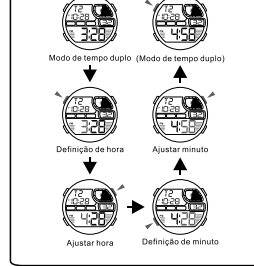

LUZ TRASERA

SELECCIÓN DE MODO

a CRONOMETRAJE

b CRONOMETRO

c CONTEO REGRESIVO

d ALARMA

e TIEMPO DOBLE

MD08174
MANUAL DE INSTRUÇÕES
Q&Q Division
CITIZEN WATCH CO.

BOTÕES

LUZ

SELEÇÃO DE MODO

a CONTAGEM

b CRONOMETRO

c CONTAGEM REGRESSIVA

d ALARME

e TEMPO DUPLo

MD08174
MANUEL D'INSTRUCTION
Q&Q Division
CITIZEN WATCH CO.

BOUTONS

LUMINEUX

SELECTION MODE

a CHRONOMETRAGE

b CHRONOMETRE

c D'COMPTE

d ALARM