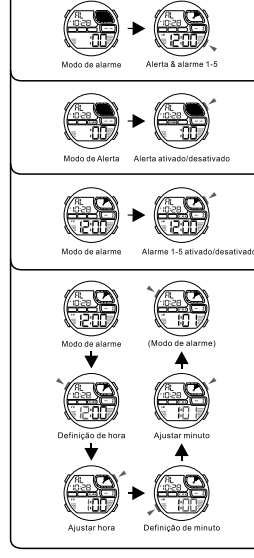

LUZ TRASERA

SELECCIÓN DE MODO

a CRONOMETRAJE

b CRONOMETRO

c CONTEO REGRESIVO

d ALARMA

e TIEMPO DOBLE

MD08174
MANUAL DE INSTRUÇÕES
Q&Q Division
CITIZEN WATCH CO.

BOTÕES

LUZ

SELEÇÃO DE MODO

a CONTAGEM

b CRONOMETRO

c CONTAGEM REGRESSIVA

d ALARME

e TEMPO DUPLo

MD08174
MANUEL D'INSTRUCTION
Q&Q Division
CITIZEN WATCH CO.

BOUTONS

LUMINEUX

SELECTION MODE

a CHRONOMETRAGE

b CHRONOMETRE

c D'COMPTE

d ALARM