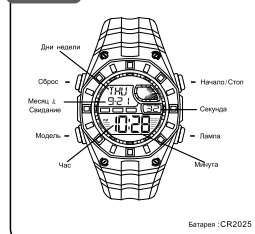

MD08174
ПОРЧЕНИЕ
Q&Q Division
CITIZEN WATCH CO.

КНОПКИ