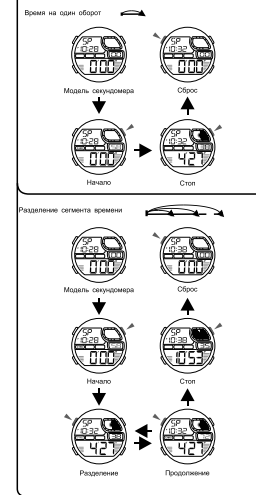

MD08174
MANUEL D'INSTRUCTION
Q&Q Division
CITIZEN WATCH CO.

BOUTONS

LUMINEUX

SELECTION MODE

a CHRONOMETRAGE

b CHRONOMETRE

c D'COMPTE

d ALARM

e DUEL DES TEMPS

MD08174
ПОРЧЕНИЕ
Q&Q Division
CITIZEN WATCH CO.

КНОПКИ

ПОДСВЕТ

ВЫБОР МОДЕИ

a ХРОНОМЕТРИРОВАНИЕ

b СЕКУНДОМЕР

c ОБРАТНЫЙ СЧЕТ ВРЕМЕНИ

d СИГНАЛИЗАЦИЯ

e ДВОЙНОЕ ВРЕМЯ

MD08174
MANUALE DI ISTRUZIONI
Q&Q Division
CITIZEN WATCH CO.

TASTI

Retroilluminazione

MODALITÀ DI SELEZIONE

a Cronometro

b CRONOMETRO