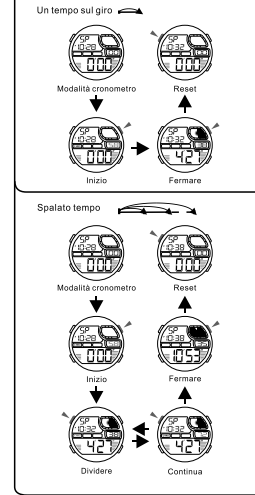

d СИГНАЛИЗАЦИЯ

e ДВОЙНОЕ ВРЕМЯ

MD08174
MANUALE DI ISTRUZIONI
Q&Q Division
CITIZEN WATCH CO.

TASTI

Retroilluminazione

MODALITÀ DI SELEZIONE

a Cronometro

b CRONOMETRO

c COUNTDOWN

d ALLARME

e DUALTIME

MD08174
說明書
Q&Q Division
CITIZEN WATCH CO.

按鍵功能

冷光

模式選擇

a 時間