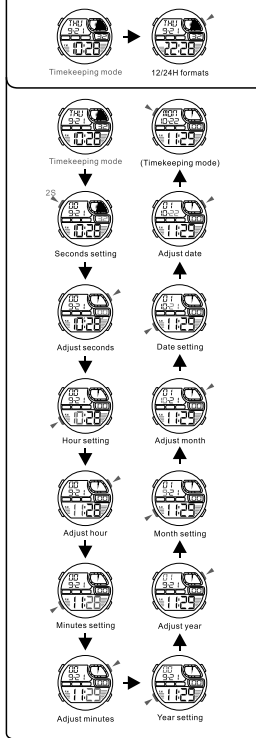

a TIMEKEEPING