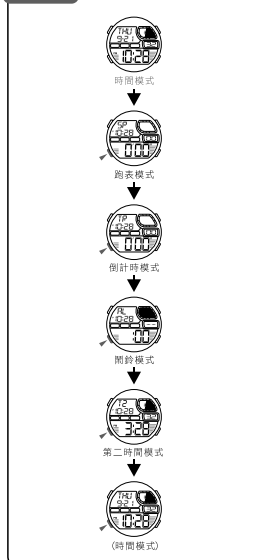

d СИГНАЛИЗАЦИЯ

e ДВОЙНОЕ ВРЕМЯ

MD08174
MANUALE DI ISTRUZIONI
Q&Q Division
CITIZEN WATCH CO.

TASTI

Retroilluminazione

MODALITÀ DI SELEZIONE

a Cronometro

b CRONOMETRO

c COUNTDOWN

d ALLARME

e DUALTIME

MD08174
說明書
Q&Q Division
CITIZEN WATCH CO.

按鍵功能

冷光

模式選擇

a 時間