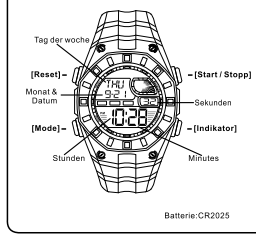

MD08174
INSTRUCTION MANUAL
Q&Q Division
CITIZEN WATCH CO.

BUTTONS

BACKLIGHT

MODE SELECTION

a TIMEKEEPING

MD08174
ANLEITUNG
Q&Q Division
CITIZEN WATCH CO.

TASTEN

HINTERGRÜNDBELEUCHTUNG

MODE AUSWAHL

a ZEITMESSUNG

b STOPPUHR

c COUNTDOWN

d ALARM

e DUAL ZEIT

MD08174
MANUAL DE INSTRUCCIÓN
Q&Q Division
CITIZEN WATCH CO.

BOTONES

LUZ TRASERA

SELECCIÓN DE MODO

a CRONOMETRAJE

b CRONOMETRO

c CONTEO REGRESIVO

d ALARMA

e TIEMPO DOBLE

MD08174
MANUAL DE INSTRUÇÕES
Q&Q Division
CITIZEN WATCH CO.