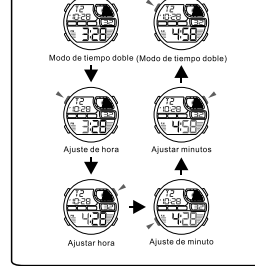

MODE AUSWAHL

a ZEITMESSUNG

b STOPPUHR

c COUNTDOWN

d ALARM

e DUAL ZEIT

MD08174
MANUAL DE INSTRUCCIÓN
Q&Q Division
CITIZEN WATCH CO.

BOTONES

LUZ TRASERA

SELECCIÓN DE MODO

a CRONOMETRAJE

b CRONOMETRO

c CONTEO REGRESIVO

d ALARMA

e TIEMPO DOBLE

MD08174
MANUAL DE INSTRUÇÕES
Q&Q Division
CITIZEN WATCH CO.

BOTÕES

LUZ

SELEÇÃO DE MODO

a CONTAGEM

b CRONOMETRO

c CONTAGEM REGRESSIVA

d ALARME

e TEMPO DUPLo