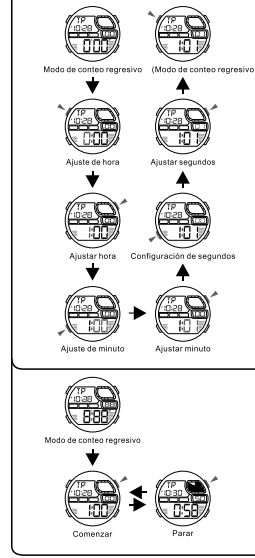

LUZ TRASERA

SELECCIÓN DE MODO

a CRONOMETRAJE

b CRONOMETRO

c CONTEO REGRESIVO

d ALARMA

e TIEMPO DOBLE

MD08174
MANUAL DE INSTRUÇÕES
Q&Q Division
CITIZEN WATCH CO.

BOTÕES

LUZ

SELEÇÃO DE MODO

a CONTAGEM

b CRONOMETRO

c CONTAGEM REGRESSIVA

d ALARME

e TEMPO DUPLo