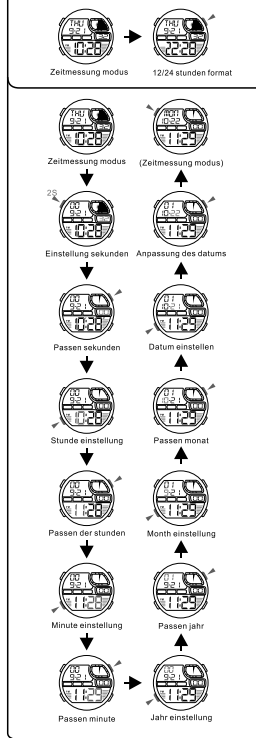

MD08174
INSTRUCTION MANUAL
Q&Q Division
CITIZEN WATCH CO.

BUTTONS

BACKLIGHT

MODE SELECTION

a TIMEKEEPING

MD08174
ANLEITUNG
Q&Q Division
CITIZEN WATCH CO.

TASTEN

HINTERGRÜNDBELEUCHTUNG

MODE AUSWAHL

a ZEITMESSUNG

b STOPPUHR

c COUNTDOWN

d ALARM

e DUAL ZEIT

MD08174
MANUAL DE INSTRUCCIÓN
Q&Q Division
CITIZEN WATCH CO.

BOTONES

LUZ TRASERA

SELECCIÓN DE MODO

a CRONOMETRAJE

b CRONOMETRO

c CONTEO REGRESIVO

d ALARMA

e TIEMPO DOBLE

MD08174
MANUAL DE INSTRUÇÕES
Q&Q Division
CITIZEN WATCH CO.

BOTÕES

LUZ

SELEÇÃO DE MODO

a CONTAGEM

b CRONOMETRO

c CONTAGEM REGRESSIVA

d ALARME

e TEMPO DUPLo