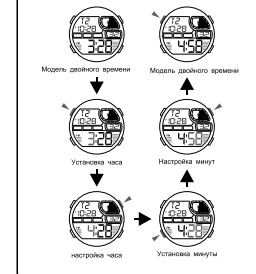

d СИГНАЛИЗАЦИЯ

e ДВОЙНОЕ ВРЕМЯ

MD08174
MANUALE DI ISTRUZIONI
Q&Q Division
CITIZEN WATCH CO.

TASTI

Retroilluminazione

MODALITÀ DI SELEZIONE

a Cronometro

b CRONOMETRO