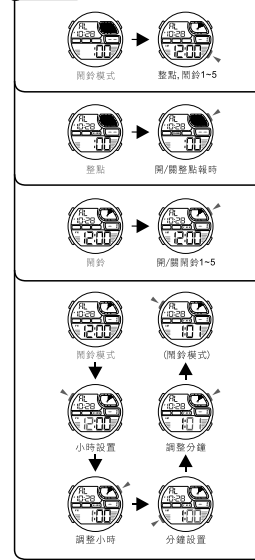

MD08174
MANUEL D'INSTRUCTION
Q&Q Division
CITIZEN WATCH CO.

BOUTONS

LUMINEUX

SELECTION MODE

a CHRONOMETRAGE

b CHRONOMETRE

c D'COMPTE

d ALARM

e DUEL DES TEMPS

MD08174
ПОРЧЕНИЕ
Q&Q Division
CITIZEN WATCH CO.

КНОПКИ

ПОДСВЕТ

ВЫБОР МОДЕИ

a ХРОНОМЕТРИРОВАНИЕ

b СЕКУНДОМЕР

c ОБРАТНЫЙ СЧЕТ ВРЕМЕНИ

d СИГНАЛИЗАЦИЯ

e ДВОЙНОЕ ВРЕМЯ

MD08174
MANUALE DI ISTRUZIONI
Q&Q Division
CITIZEN WATCH CO.

TASTI

Retroilluminazione

MODALITÀ DI SELEZIONE

a Cronometro

b CRONOMETRO

c COUNTDOWN

d ALLARME

e DUALTIME

MD08174
說明書
Q&Q Division
CITIZEN WATCH CO.

按鍵功能

冷光

模式選擇

a 時間

b 倒計時

c 倒計時

d 鬧鈴

e 第二時間