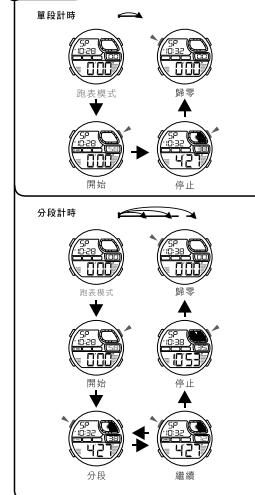

MD08174
MANUEL D'INSTRUCTION
Q&Q Division
CITIZEN WATCH CO.

BOUTONS

LUMINEUX

SELECTION MODE

a CHRONOMETRAGE

b CHRONOMETRE

c D'COMPTE

d ALARM

e DUEL DES TEMPS

MD08174
ПОРЧЕНИЕ
Q&Q Division
CITIZEN WATCH CO.

КНОПКИ

ПОДСВЕТ

ВЫБОР МОДЕИ

a ХРОНОМЕТРИРОВАНИЕ

b СЕКУНДОМЕР

c ОБРАТНЫЙ СЧЕТ ВРЕМЕНИ

d СИГНАЛИЗАЦИЯ

e ДВОЙНОЕ ВРЕМЯ

MD08174
MANUALE DI ISTRUZIONI
Q&Q Division
CITIZEN WATCH CO.

TASTI

Retroilluminazione

MODALITÀ DI SELEZIONE

a Cronometro

b CRONOMETRO

c COUNTDOWN

d ALLARME

e DUALTIME

MD08174
說明書
Q&Q Division
CITIZEN WATCH CO.

按鍵功能

冷光

模式選擇

a 時間

b 倒計時

c 倒計時

d 鬧鈴

e 第二時間