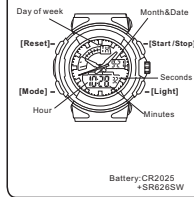

BUTTONS

BACKLIGHT

MODE SELECTION

a TIMEKEEPING

b STOPWATCH

c COUNTDOWN

TASTEN

HINTERGRUNDBELEUCHTUNG

MODE AUSWAHL

a ZEITMESSUNG

b STOPUHR

c COUNTDOWN

BOTONES

LUZ TRASERA

SELECCIÓN DE MODO

a CRONOMETRAJE