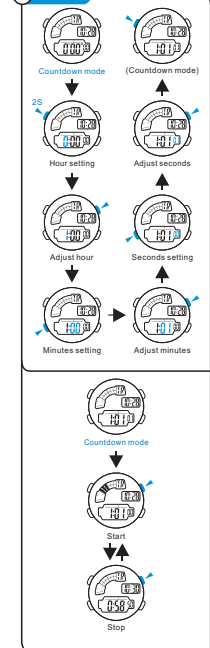

BUTTONS

BACKLIGHT

MODE SELECTION

a TIMEKEEPING

b STOPWATCH

c COUNTDOWN

TASTEN

HINTERGRUNDBELEUCHTUNG

MODE AUSWAHL

a ZEITMESSUNG

b STOPUHR

c COUNTDOWN

BOTONES

LUZ TRASERA

SELECCIÓN DE MODO

a CRONOMETRAJE

b CRONÓMETRO

c CONTEO REGRESIVO

BOTÕES

LUZ

SELEÇÃO DE MODO

a CONTAGEM

b CRONÔMETRO

c CONTAGEM REGRESSIVA