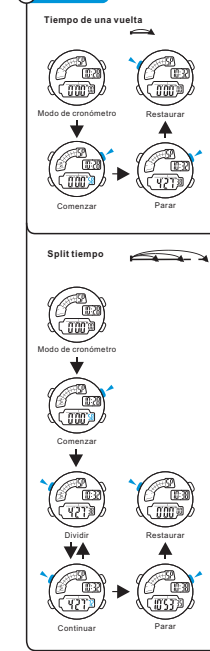

BUTTONS

BACKLIGHT

MODE SELECTION

a TIMEKEEPING

b STOPWATCH

c COUNTDOWN

TASTEN

HINTERGRUNDBELEUCHTUNG

MODE AUSWAHL

a ZEITMESSUNG

b STOPUHR

c COUNTDOWN

BOTONES

LUZ TRASERA

SELECCIÓN DE MODO

a CRONOMETRAJE

b CRONÓMETRO

c CONTEO REGRESIVO

BOTÕES

LUZ

SELEÇÃO DE MODO

a CONTAGEM

b CRONÔMETRO

c CONTAGEM REGRESSIVA