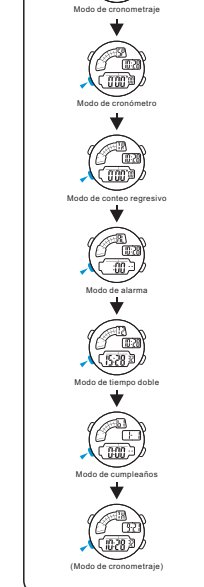

MODE AUSWAHL

a ZEITMESSUNG

b STOPUHR

c COUNTDOWN

BOTONES

LUZ TRASERA

SELECCIÓN DE MODO

a CRONOMETRAJE

b CRONÓMETRO

c CONTEO REGRESIVO

BOTÕES

LUZ

SELEÇÃO DE MODO

a CONTAGEM

b CRONÔMETRO

c CONTAGEM REGRESSIVA