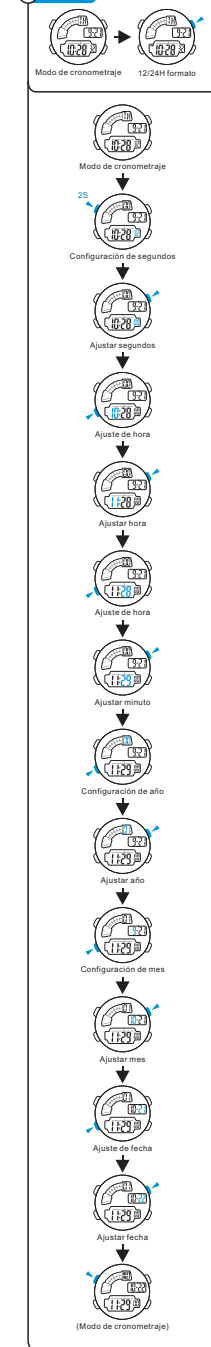

BUTTONS

BACKLIGHT

MODE SELECTION

a TIMEKEEPING

b STOPWATCH

c COUNTDOWN

TASTEN

HINTERGRUNDBELEUCHTUNG

MODE AUSWAHL

a ZEITMESSUNG

b STOPUHR

c COUNTDOWN

BOTONES

LUZ TRASERA

SELECCIÓN DE MODO

a CRONOMETRAJE

b CRONÓMETRO

c CONTEO REGRESIVO

BOTÕES

LUZ

SELEÇÃO DE MODO

a CONTAGEM

b CRONÔMETRO

c CONTAGEM REGRESSIVA