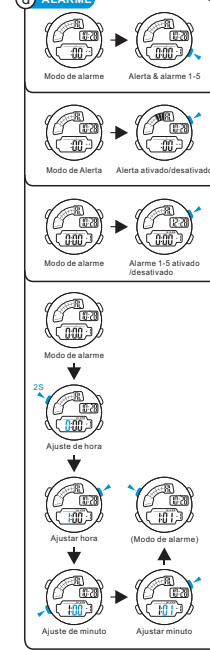

BUTTONS

BACKLIGHT

MODE SELECTION

a TIMEKEEPING

b STOPWATCH

c COUNTDOWN

TASTEN

HINTERGRUNDBELEUCHTUNG

MODE AUSWAHL

a ZEITMESSUNG

b STOPUHR

c COUNTDOWN

BOTONES

LUZ TRASERA

SELECCIÓN DE MODO

a CRONOMETRAJE

b CRONÓMETRO

c CONTEO REGRESIVO

BOTÕES

LUZ

SELEÇÃO DE MODO

a CONTAGEM

b CRONÔMETRO

c CONTAGEM REGRESSIVA

d ALARM

e DUAL TIME

f BIRTHDAY

d ALARM

e DUAL ZEIT

f GEBURTSTAG

d ALARMA

e TIEMPO DOBLE

f CUMPLEAÑOS

d ALARME

e TIEMPO DUPL0

f ANIVERSÁRIO