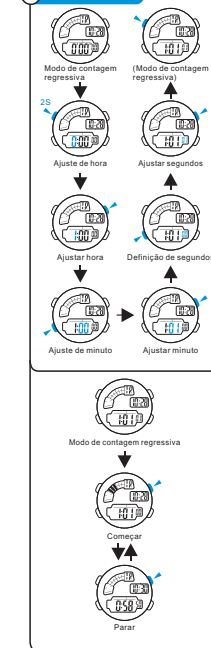

MODE AUSWAHL

a ZEITMESSUNG

b STOPUHR

c COUNTDOWN

BOTONES

LUZ TRASERA

SELECCIÓN DE MODO

a CRONOMETRAJE

b CRONÓMETRO

c CONTEO REGRESIVO

BOTÕES

LUZ

SELEÇÃO DE MODO

a CONTAGEM

b CRONÔMETRO

c CONTAGEM REGRESSIVA