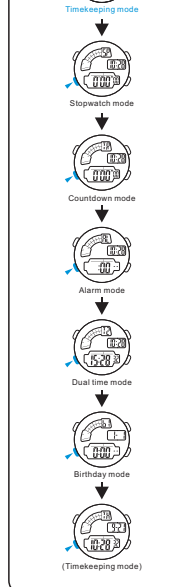

BUTTONS

BACKLIGHT

MODE SELECTION

a TIMEKEEPING

b STOPWATCH

c COUNTDOWN

TASTEN

HINTERGRUNDBELEUCHTUNG

MODE AUSWAHL

a ZEITMESSUNG

b STOPUHR

c COUNTDOWN

BOTONES

LUZ TRASERA

SELECCIÓN DE MODO

a CRONOMETRAJE

b CRONÓMETRO

c CONTEO REGRESIVO

BOTÕES

LUZ

SELEÇÃO DE MODO

a CONTAGEM

b CRONÔMETRO

c CONTAGEM REGRESSIVA