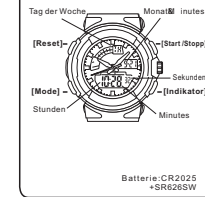

BUTTONS

BACKLIGHT

MODE SELECTION

a TIMEKEEPING

b STOPWATCH

c COUNTDOWN

TASTEN

HINTERGRUNDBELEUCHTUNG

MODE AUSWAHL

a ZEITMESSUNG

b STOPUHR

c COUNTDOWN

BOTONES

LUZ TRASERA

SELECCIÓN DE MODO

a CRONOMETRAJE

b CRONÓMETRO

c CONTEO REGRESIVO

BOTÕES

LUZ

SELEÇÃO DE MODO

a CONTAGEM

b CRONÔMETRO

c CONTAGEM REGRESSIVA