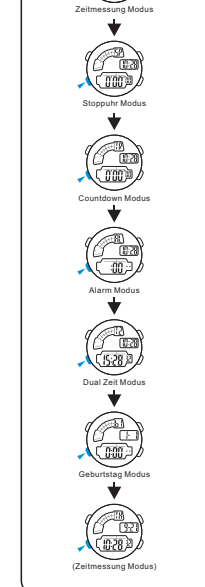

BUTTONS

BACKLIGHT

MODE SELECTION

a TIMEKEEPING

b STOPWATCH

c COUNTDOWN

TASTEN

HINTERGRUNDBELEUCHTUNG

MODE AUSWAHL

a ZEITMESSUNG

b STOPUHR

c COUNTDOWN

BOTONES

LUZ TRASERA

SELECCIÓN DE MODO

a CRONOMETRAJE

b CRONÓMETRO

c CONTEO REGRESIVO

BOTÕES

LUZ

SELEÇÃO DE MODO

a CONTAGEM

b CRONÔMETRO

c CONTAGEM REGRESSIVA