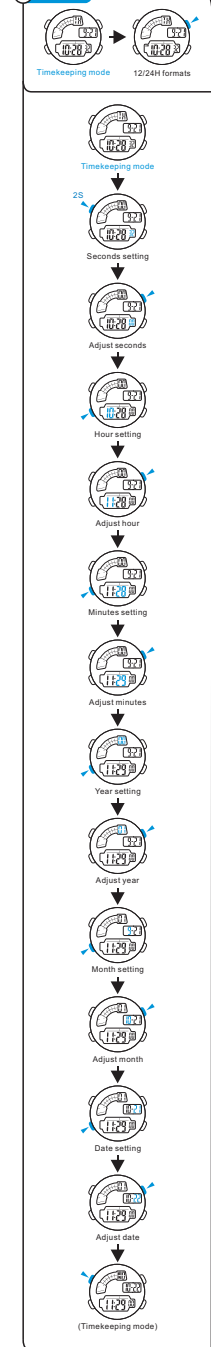

BUTTONS

BACKLIGHT

MODE SELECTION

a TIMEKEEPING

b STOPWATCH

c COUNTDOWN

TASTEN

HINTERGRUNDBELEUCHTUNG

MODE AUSWAHL

a ZEITMESSUNG

b STOPUHR

c COUNTDOWN

BOTONES

LUZ TRASERA

SELECCIÓN DE MODO

a CRONOMETRAJE

b CRONÓMETRO

c CONTEO REGRESIVO

BOTÕES

LUZ

SELEÇÃO DE MODO

a CONTAGEM

b CRONÔMETRO

c CONTAGEM REGRESSIVA