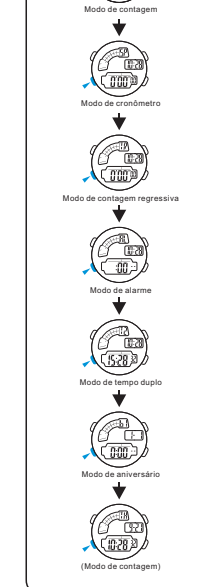

MODE AUSWAHL

a ZEITMESSUNG

b STOPUHR

c COUNTDOWN

BOTONES

LUZ TRASERA

SELECCIÓN DE MODO

a CRONOMETRAJE

b CRONÓMETRO

c CONTEO REGRESIVO

BOTÕES

LUZ

SELEÇÃO DE MODO

a CONTAGEM

b CRONÔMETRO

c CONTAGEM REGRESSIVA