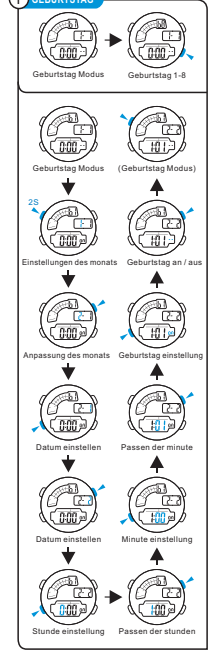

b CRONÓMETRO

c CONTEO REGRESIVO

BOTÕES

LUZ

SELEÇÃO DE MODO

a CONTAGEM

b CRONÔMETRO

c CONTAGEM REGRESSIVA

d ALARM

e DUAL TIME

f BIRTHDAY

d ALARM

e DUAL ZEIT

f GEBURTSTAG

d ALARMA

e TIEMPO DOBLE