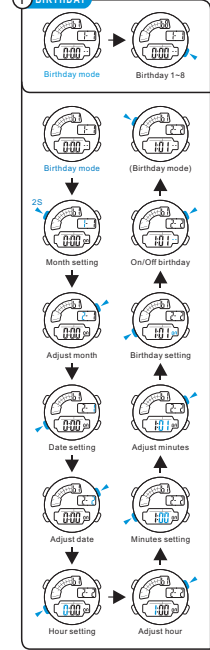

BUTTONS

BACKLIGHT

MODE SELECTION

a TIMEKEEPING

b STOPWATCH

c COUNTDOWN

TASTEN

HINTERGRUNDBELEUCHTUNG

MODE AUSWAHL

a ZEITMESSUNG

b STOPUHR

c COUNTDOWN

BOTONES

LUZ TRASERA

SELECCIÓN DE MODO

a CRONOMETRAJE

b CRONÓMETRO

c CONTEO REGRESIVO

BOTÕES

LUZ

SELEÇÃO DE MODO

a CONTAGEM

b CRONÔMETRO

c CONTAGEM REGRESSIVA

d ALARM

e DUAL TIME

f BIRTHDAY

d ALARM

e DUAL ZEIT

f GEBURTSTAG

d ALARMA

e TIEMPO DOBLE

f CUMPLEAÑOS

d ALARME

e TIEMPO DUPL0

f ANIVERSÁRIO