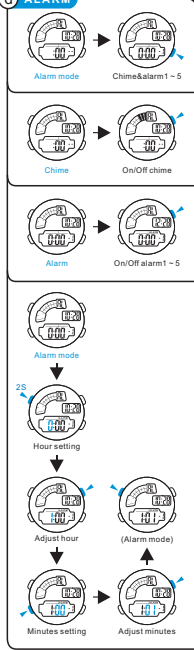

BUTTONS

BACKLIGHT

MODE SELECTION

a TIMEKEEPING

b STOPWATCH

c COUNTDOWN

TASTEN

HINTERGRUNDBELEUCHTUNG

MODE AUSWAHL

a ZEITMESSUNG

b STOPUHR

c COUNTDOWN

BOTONES

LUZ TRASERA

SELECCIÓN DE MODO

a CRONOMETRAJE

b CRONÓMETRO

c CONTEO REGRESIVO

BOTÕES

LUZ

SELEÇÃO DE MODO

a CONTAGEM

b CRONÔMETRO

c CONTAGEM REGRESSIVA

d ALARM

e DUAL TIME

f BIRTHDAY

d ALARM

e DUAL ZEIT

f GEBURTSTAG

d ALARMA

e TIEMPO DOBLE

f CUMPLEAÑOS

d ALARME

e TIEMPO DUPL0

f ANIVERSÁRIO