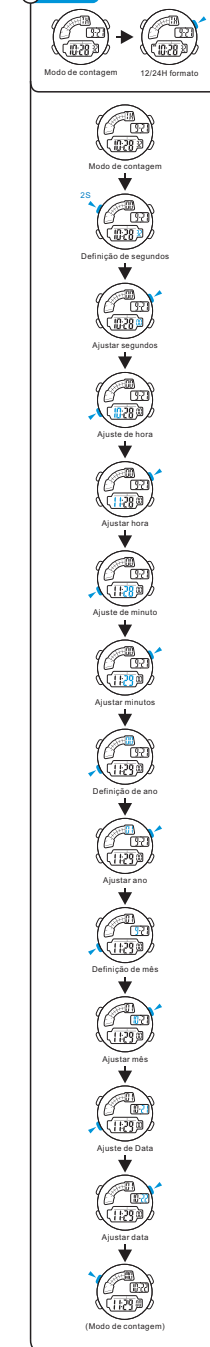

BUTTONS

BACKLIGHT

MODE SELECTION

a TIMEKEEPING

b STOPWATCH

c COUNTDOWN

TASTEN

HINTERGRUNDBELEUCHTUNG

MODE AUSWAHL

a ZEITMESSUNG

b STOPUHR

c COUNTDOWN

BOTONES

LUZ TRASERA

SELECCIÓN DE MODO

a CRONOMETRAJE

b CRONÓMETRO

c CONTEO REGRESIVO

BOTÕES

LUZ

SELEÇÃO DE MODO

a CONTAGEM

b CRONÔMETRO

c CONTAGEM REGRESSIVA

d ALARM

e DUAL TIME

f BIRTHDAY

d ALARM

e DUAL ZEIT

f GEBURTSTAG

d ALARMA

e TIEMPO DOBLE