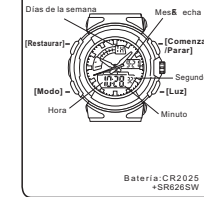

MODE AUSWAHL

a ZEITMESSUNG

b STOPUHR

c COUNTDOWN

BOTONES

LUZ TRASERA

SELECCIÓN DE MODO

a CRONOMETRAJE

b CRONÓMETRO

c CONTEO REGRESIVO

BOTÕES

LUZ

SELEÇÃO DE MODO

a CONTAGEM

b CRONÔMETRO

c CONTAGEM REGRESSIVA