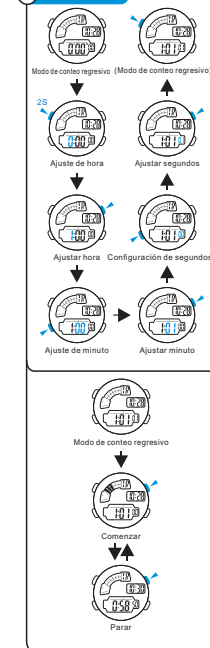

BUTTONS

BACKLIGHT

MODE SELECTION

a TIMEKEEPING

b STOPWATCH

c COUNTDOWN

TASTEN

HINTERGRUNDBELEUCHTUNG

MODE AUSWAHL

a ZEITMESSUNG

b STOPUHR

c COUNTDOWN

BOTONES

LUZ TRASERA

SELECCIÓN DE MODO

a CRONOMETRAJE

b CRONÓMETRO

c CONTEO REGRESIVO

BOTÕES

LUZ

SELEÇÃO DE MODO

a CONTAGEM

b CRONÔMETRO

c CONTAGEM REGRESSIVA