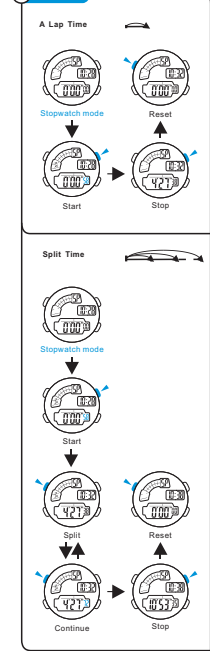

BUTTONS

BACKLIGHT

MODE SELECTION

a TIMEKEEPING

b STOPWATCH

c COUNTDOWN

TASTEN

HINTERGRUNDBELEUCHTUNG

MODE AUSWAHL

a ZEITMESSUNG

b STOPUHR

c COUNTDOWN

BOTONES

LUZ TRASERA

SELECCIÓN DE MODO

a CRONOMETRAJE

b CRONÓMETRO

c CONTEO REGRESIVO

BOTÕES

LUZ

SELEÇÃO DE MODO

a CONTAGEM

b CRONÔMETRO

c CONTAGEM REGRESSIVA