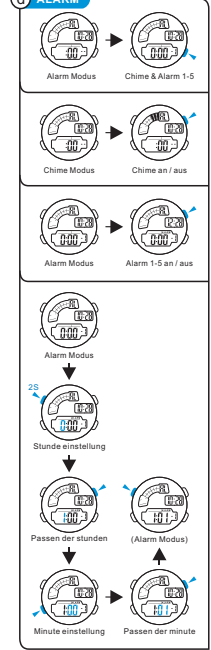

MODE AUSWAHL

a ZEITMESSUNG

b STOPUHR

c COUNTDOWN

BOTONES

LUZ TRASERA

SELECCIÓN DE MODO

a CRONOMETRAJE

b CRONÓMETRO

c CONTEO REGRESIVO

BOTÕES

LUZ

SELEÇÃO DE MODO

a CONTAGEM

b CRONÔMETRO

c CONTAGEM REGRESSIVA

d ALARM

e DUAL TIME

f BIRTHDAY

d ALARM

e DUAL ZEIT

f GEBURTSTAG

d ALARMA

e TIEMPO DOBLE