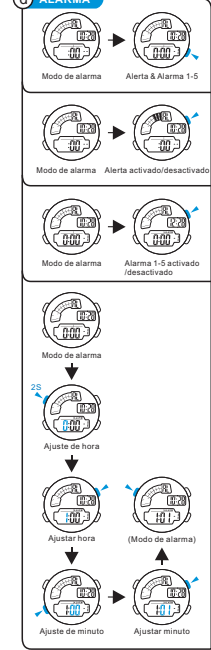

b CRONÓMETRO

c CONTEO REGRESIVO

BOTÕES

LUZ

SELEÇÃO DE MODO

a CONTAGEM

b CRONÔMETRO

c CONTAGEM REGRESSIVA

d ALARM

e DUAL TIME

f BIRTHDAY

d ALARM

e DUAL ZEIT

f GEBURTSTAG

d ALARMA

e TIEMPO DOBLE