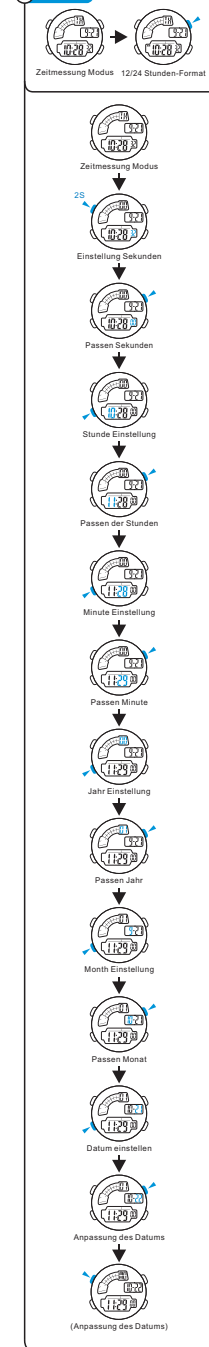

BUTTONS

BACKLIGHT

MODE SELECTION

a TIMEKEEPING

b STOPWATCH

c COUNTDOWN

TASTEN

HINTERGRUNDBELEUCHTUNG

MODE AUSWAHL

a ZEITMESSUNG

b STOPUHR

c COUNTDOWN

BOTONES

LUZ TRASERA

SELECCIÓN DE MODO

a CRONOMETRAJE

b CRONÓMETRO

c CONTEO REGRESIVO

BOTÕES

LUZ

SELEÇÃO DE MODO

a CONTAGEM

b CRONÔMETRO

c CONTAGEM REGRESSIVA