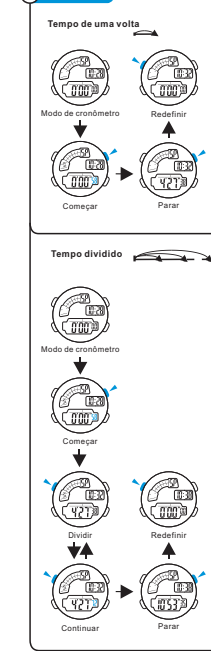

MODE AUSWAHL

a ZEITMESSUNG

b STOPUHR

c COUNTDOWN

BOTONES

LUZ TRASERA

SELECCIÓN DE MODO

a CRONOMETRAJE

b CRONÓMETRO

c CONTEO REGRESIVO

BOTÕES

LUZ

SELEÇÃO DE MODO

a CONTAGEM

b CRONÔMETRO

c CONTAGEM REGRESSIVA