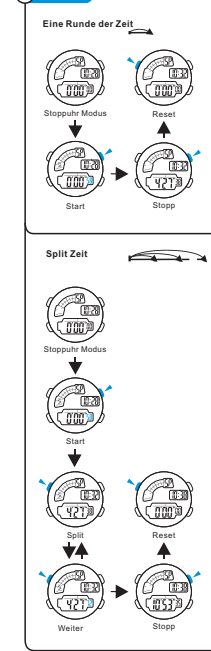

BUTTONS

BACKLIGHT

MODE SELECTION

a TIMEKEEPING

b STOPWATCH

c COUNTDOWN

TASTEN

HINTERGRUNDBELEUCHTUNG

MODE AUSWAHL

a ZEITMESSUNG

b STOPUHR

c COUNTDOWN

BOTONES

LUZ TRASERA

SELECCIÓN DE MODO

a CRONOMETRAJE

b CRONÓMETRO

c CONTEO REGRESIVO

BOTÕES

LUZ

SELEÇÃO DE MODO

a CONTAGEM

b CRONÔMETRO

c CONTAGEM REGRESSIVA