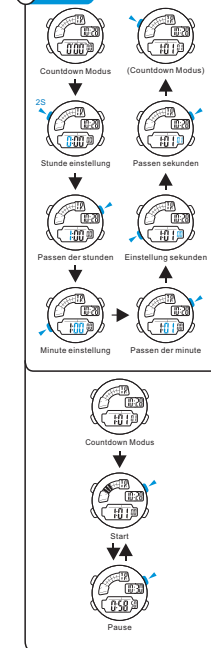

BUTTONS

BACKLIGHT

MODE SELECTION

a TIMEKEEPING

b STOPWATCH

c COUNTDOWN

TASTEN

HINTERGRUNDBELEUCHTUNG

MODE AUSWAHL

a ZEITMESSUNG

b STOPUHR

c COUNTDOWN

BOTONES

LUZ TRASERA

SELECCIÓN DE MODO

a CRONOMETRAJE

b CRONÓMETRO

c CONTEO REGRESIVO

BOTÕES

LUZ

SELEÇÃO DE MODO

a CONTAGEM

b CRONÔMETRO

c CONTAGEM REGRESSIVA