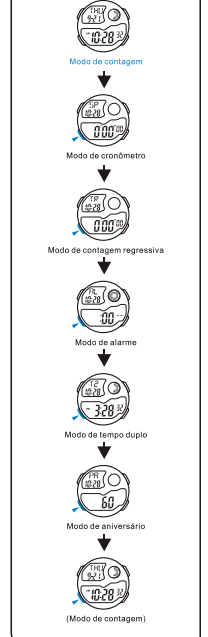

LUZ

SELEÇÃO DE MODO