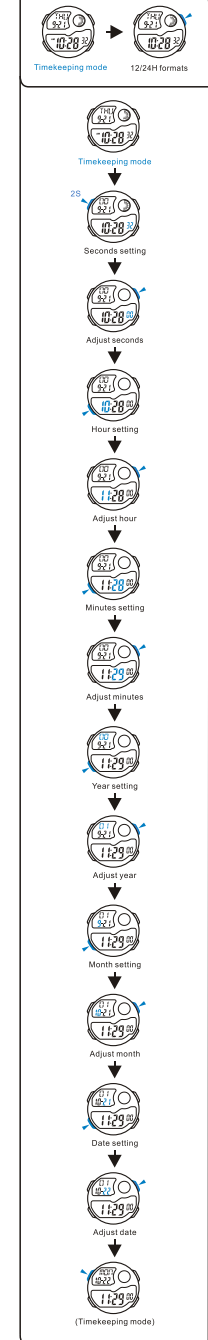

BUTTONS

Battery: CR2025 +SR626SW

BACKLIGHT

MODE SELECTION

a TIMEKEEPING

b STOPWATCH

c COUNTDOWN

TASTEN

Batterie: CR2025 +SR626SW

HINTERGRUNDBELEUCHTUNG

MODE AUSWAHL

a ZEITMESSUNG

b STOPUHR

c COUNTDOWN

BOTONES

Bateria: CR2025 +SR626SW

LUZ TRASERA

SELECCION DE MODO

a CRONOMETRAJE

b CRONOMETRO

c CONTEO REGRESIVO

BOTÕES

Bateria: CR2025 +SR626SW

LUZ

SELEÇÃO DE MODO

a CONTAGEM

b CRONOMETRO

c CONTAGEM REGRESSIVA

d ALARM

e DUAL TIME

f PACER

d ALARM