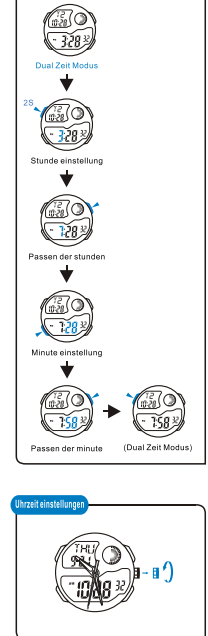

BUTTONS

Battery: CR2025 +SR626SW

BACKLIGHT

MODE SELECTION

a TIMEKEEPING

b STOPWATCH

c COUNTDOWN

TASTEN

Batterie: CR2025 +SR626SW

HINTERGRUNDBELEUCHTUNG

MODE AUSWAHL

a ZEITMESSUNG

b STOPUHR

c COUNTDOWN

BOTONES

Bateria: CR2025 +SR626SW

LUZ TRASERA

SELECCION DE MODO

a CRONOMETRAJE

b CRONOMETRO

c CONTEO REGRESIVO

BOTÕES

Bateria: CR2025 +SR626SW

LUZ

SELEÇÃO DE MODO

a CONTAGEM

b CRONOMETRO

c CONTAGEM REGRESSIVA

d ALARM

e DUAL TIME

f PACER

d ALARM

e DUAL ZEIT

f PACER

d ALARMA

e TIEMPO DOBLE

f PACER

d ALARME

e TEMPO DUPLIO

f MARCAPASSO