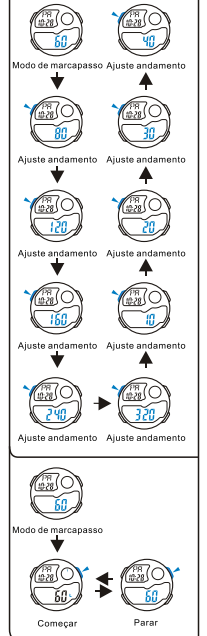

f MARCAPASSO