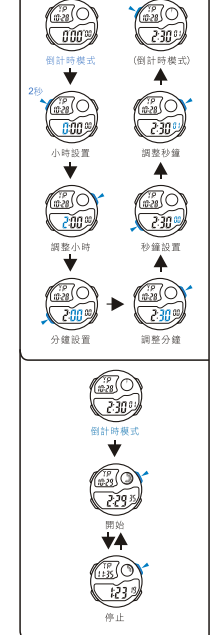

BOUONS

Batterie: CR2025 +SR626SW

LUMINEUX

SELECTION MODE

a CHRONOMETRAGE

b CHRONOMETRE

c DECOMPTAGE

КНОПКИ

ПОДСВЕТ

ВЫБОР МОДЕЛИ

a ХРОНОМЕТРИРОВАНИЕ

b СЕКУНДОМЕР

c ОБРАТНЫЙ СЧЕТ ВРЕМЕНИ

TASTI

Retroilluminazione

MODALITA DI SELEZIONE

a Cronometraggio

b CRONOMETRO

c COUNTDOWN

按鍵功能

冷光

模式選擇

a 時間

b 跑表

c 倒計時

d ALARM

e DUEL DES TEMPS

f PACER

g СИГНАЛИЗАЦИЯ

e ДВОЙНОЕ ВРЕМЯ

f ЛИНХОДЕЦ

d ALLARME

e DUALTIME

f PACER

g 鬧鈴

e 第二時間

f 節拍器