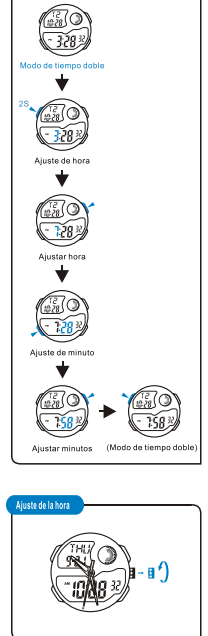

e TIEMPO DOBLE