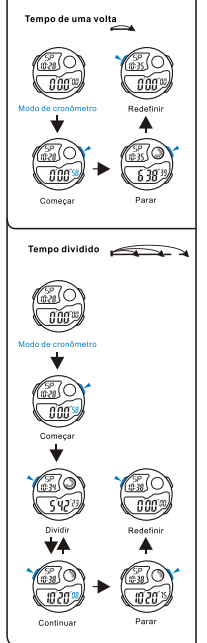

b CRONOMETRO