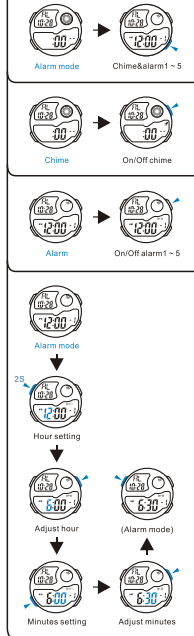

LUZ TRASERA

SELECCION DE MODO

a CRONOMETRAJE

b CRONOMETRO

c CONTEO REGRESIVO

BOTÕES

Bateria: CR2025 +SR626SW

LUZ

SELEÇÃO DE MODO

a CONTAGEM

b CRONOMETRO

c CONTAGEM REGRESSIVA

d ALARM

e DUAL TIME

f PACER

d ALARM