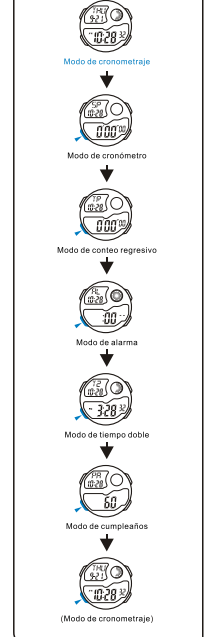

BUTTONS

Battery: CR2025 +SR626SW

BACKLIGHT

MODE SELECTION

a TIMEKEEPING

b STOPWATCH

c COUNTDOWN

TASTEN

Batterie: CR2025 +SR626SW

HINTERGRUNDBELEUCHTUNG

MODE AUSWAHL

a ZEITMESSUNG

b STOPUHR

c COUNTDOWN

BOTONES

Bateria: CR2025 +SR626SW

LUZ TRASERA

SELECCION DE MODO

a CRONOMETRAJE

b CRONOMETRO

c CONTEO REGRESIVO

BOTÕES

Bateria: CR2025 +SR626SW

LUZ