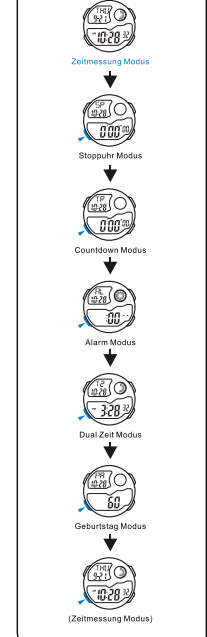

BUTTONS

Battery: CR2025 +SR626SW

BACKLIGHT

MODE SELECTION

a TIMEKEEPING

b STOPWATCH

c COUNTDOWN

TASTEN

Batterie: CR2025 +SR626SW

HINTERGRUNDBELEUCHTUNG

MODE AUSWAHL

a ZEITMESSUNG

b STOPUHR

c COUNTDOWN

BOTONES

Bateria: CR2025 +SR626SW

LUZ TRASERA

SELECCION DE MODO

a CRONOMETRAJE

b CRONOMETRO

c CONTEO REGRESIVO

BOTÕES

Bateria: CR2025 +SR626SW

LUZ