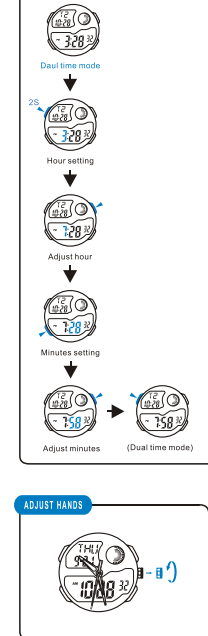

LUZ TRASERA

SELECCION DE MODO

a CRONOMETRAJE

b CRONOMETRO

c CONTEO REGRESIVO

BOTÕES

Bateria: CR2025 +SR626SW

LUZ

SELEÇÃO DE MODO

a CONTAGEM

b CRONOMETRO

c CONTAGEM REGRESSIVA

d ALARM

e DUAL TIME

f PACER

d ALARM