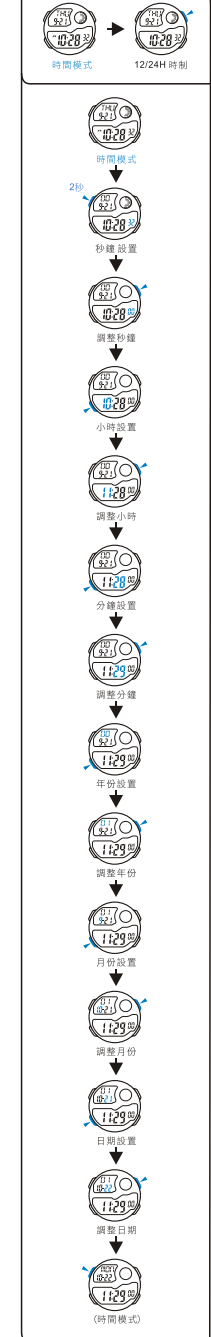

BOUONS

Batterie: CR2025 +SR626SW

LUMINEUX

SELECTION MODE

a CHRONOMETRAGE

b CHRONOMETRE

c DECOMPTAGE

КНОПКИ

ПОДСВЕТ

ВЫБОР МОДЕЛИ

a ХРОНОМЕТРИРОВАНИЕ

b СЕКУНДОМЕР

c ОБРАТНЫЙ СЧЕТ ВРЕМЕНИ

TASTI

Retroilluminazione

MODALITA DI SELEZIONE

a Cronometraggio

b CRONOMETRO

c COUNTDOWN

按鍵功能

冷光

模式選擇

a 時間

b 跑表

c 倒計時

d ALARM

e DUEL DES TEMPS

f PACER

g СИГНАЛИЗАЦИЯ

e ДВОЙНОЕ ВРЕМЯ

f ЛИНХОДЕЦ

d ALLARME

e DUALTIME

f PACER

g 鬧鈴

e 第二時間

f 節拍器