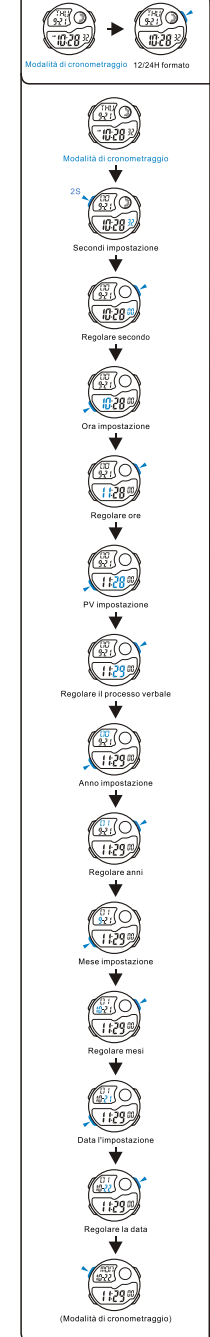

a Cronometraggio