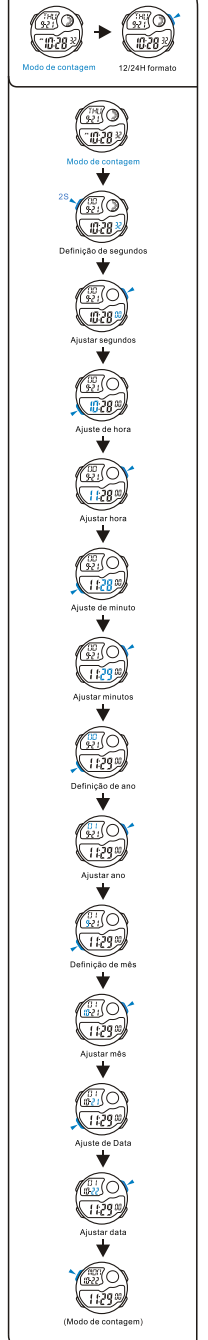

BUTTONS

Battery: CR2025 +SR626SW

BACKLIGHT

MODE SELECTION

a TIMEKEEPING

b STOPWATCH

c COUNTDOWN

TASTEN

Batterie: CR2025 +SR626SW

HINTERGRUNDBELEUCHTUNG

MODE AUSWAHL

a ZEITMESSUNG

b STOPUHR

c COUNTDOWN

BOTONES

Bateria: CR2025 +SR626SW

LUZ TRASERA

SELECCION DE MODO

a CRONOMETRAJE

b CRONOMETRO

c CONTEO REGRESIVO

BOTÕES

Bateria: CR2025 +SR626SW

LUZ

SELEÇÃO DE MODO

a CONTAGEM

b CRONOMETRO

c CONTAGEM REGRESSIVA

d ALARM

e DUAL TIME

f PACER

d ALARM