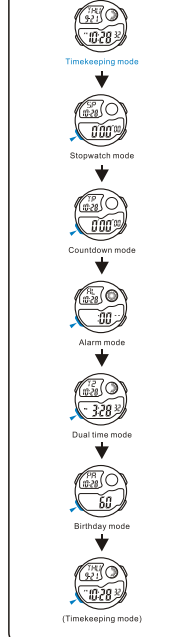

BUTTONS

Battery: CR2025 +SR626SW

BACKLIGHT

MODE SELECTION

a TIMEKEEPING

b STOPWATCH

c COUNTDOWN

TASTEN

LUZ TRASERA

SELECCION DE MODO

a CRONOMETRAJE

b CRONOMETRO

c CONTEO REGRESIVO

BOTÕES

Bateria: CR2025 +SR626SW

LUZ