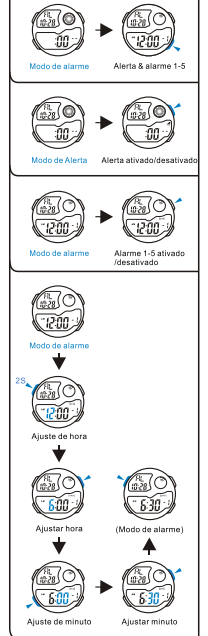

BUTTONS

Battery: CR2025 +SR626SW

BACKLIGHT

MODE SELECTION

a TIMEKEEPING

b STOPWATCH

c COUNTDOWN

TASTEN

Batterie: CR2025 +SR626SW

HINTERGRUNDBELEUCHTUNG

MODE AUSWAHL

a ZEITMESSUNG

b STOPUHR

c COUNTDOWN

BOTONES

Bateria: CR2025 +SR626SW

LUZ TRASERA

SELECCION DE MODO

a CRONOMETRAJE

b CRONOMETRO

c CONTEO REGRESIVO

BOTÕES

Bateria: CR2025 +SR626SW

LUZ

SELEÇÃO DE MODO

a CONTAGEM

b CRONOMETRO

c CONTAGEM REGRESSIVA

d ALARM

e DUAL TIME

f PACER

d ALARM

e DUAL ZEIT

f PACER

d ALARMA

e TIEMPO DOBLE

f PACER

d ALARME

e TEMPO DUPLIO

f MARCAPASSO