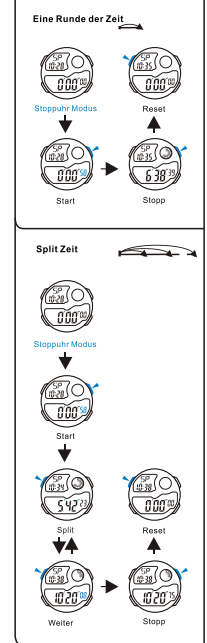

BUTTONS

Battery: CR2025 +SR626SW

BACKLIGHT

MODE SELECTION

a TIMEKEEPING

b STOPWATCH

c COUNTDOWN

TASTEN

Batterie: CR2025 +SR626SW

HINTERGRUNDBELEUCHTUNG

MODE AUSWAHL

a ZEITMESSUNG

b STOPUHR

c COUNTDOWN

BOTONES

Bateria: CR2025 +SR626SW

LUZ TRASERA

SELECCION DE MODO

a CRONOMETRAJE

b CRONOMETRO

c CONTEO REGRESIVO

BOTÕES

Bateria: CR2025 +SR626SW

LUZ