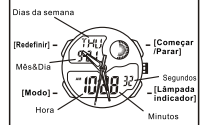

LUZ TRASERA

SELECCION DE MODO

a CRONOMETRAJE

b CRONOMETRO

c CONTEO REGRESIVO

BOTÕES

Bateria: CR2025 +SR626SW

LUZ