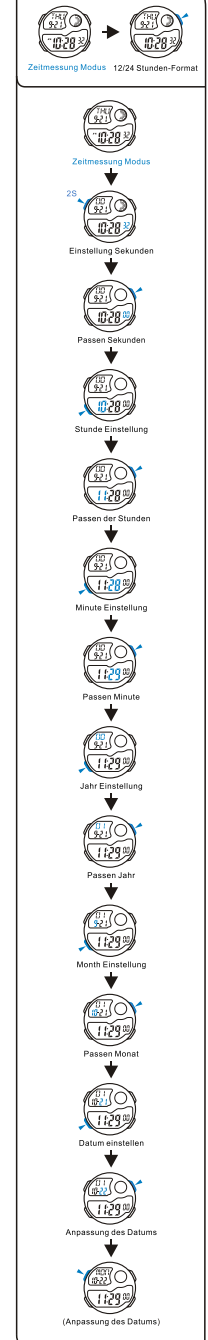

BUTTONS

Battery: CR2025 +SR626SW

BACKLIGHT

MODE SELECTION

a TIMEKEEPING

b STOPWATCH

c COUNTDOWN

TASTEN

Batterie: CR2025 +SR626SW

HINTERGRUNDBELEUCHTUNG

MODE AUSWAHL

a ZEITMESSUNG

b STOPUHR

c COUNTDOWN

BOTONES

Bateria: CR2025 +SR626SW

LUZ TRASERA

SELECCION DE MODO

a CRONOMETRAJE

b CRONOMETRO

c CONTEO REGRESIVO

BOTÕES

Bateria: CR2025 +SR626SW

LUZ

SELEÇÃO DE MODO

a CONTAGEM

b CRONOMETRO

c CONTAGEM REGRESSIVA

d ALARM

e DUAL TIME

f PACER

d ALARM