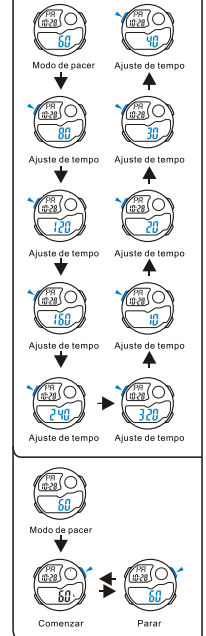

BUTTONS

Battery: CR2025 +SR626SW

BACKLIGHT

MODE SELECTION

a TIMEKEEPING

b STOPWATCH

c COUNTDOWN

TASTEN

Batterie: CR2025 +SR626SW

HINTERGRUNDBELEUCHTUNG

MODE AUSWAHL

a ZEITMESSUNG

b STOPUHR

c COUNTDOWN

BOTONES

Bateria: CR2025 +SR626SW

LUZ TRASERA

SELECCION DE MODO

a CRONOMETRAJE

b CRONOMETRO

c CONTEO REGRESIVO

BOTÕES

Bateria: CR2025 +SR626SW

LUZ

SELEÇÃO DE MODO

a CONTAGEM

b CRONOMETRO

c CONTAGEM REGRESSIVA

d ALARM

e DUAL TIME

f PACER

d ALARM

e DUAL ZEIT

f PACER

d ALARMA

e TIEMPO DOBLE

f PACER

d ALARME

e TEMPO DUPLIO

f MARCAPASSO