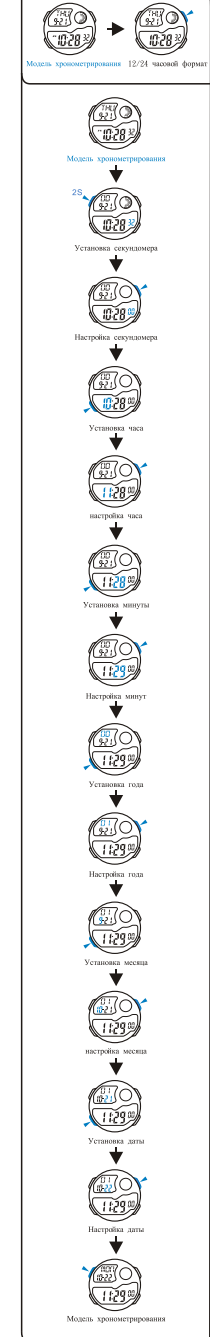

a ХРОНОМЕТРИРОВАНИЕ