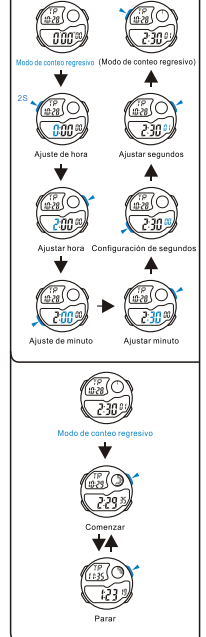

LUZ TRASERA

SELECCION DE MODO

a CRONOMETRAJE

b CRONOMETRO

c CONTEO REGRESIVO

BOTÕES

Bateria: CR2025 +SR626SW

LUZ