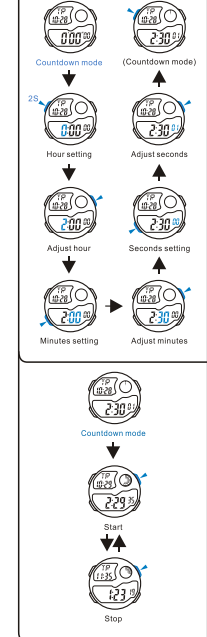

BUTTONS

Battery: CR2025 +SR626SW

BACKLIGHT

MODE SELECTION

a TIMEKEEPING

b STOPWATCH

c COUNTDOWN

TASTEN

Batterie: CR2025 +SR626SW

HINTERGRUNDBELEUCHTUNG

MODE AUSWAHL

a ZEITMESSUNG

b STOPUHR

c COUNTDOWN

BOTONES

Bateria: CR2025 +SR626SW

LUZ TRASERA

SELECCION DE MODO

a CRONOMETRAJE

b CRONOMETRO

c CONTEO REGRESIVO

BOTÕES

Bateria: CR2025 +SR626SW

LUZ