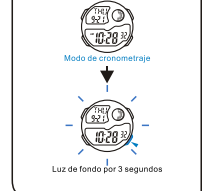

LUZ TRASERA