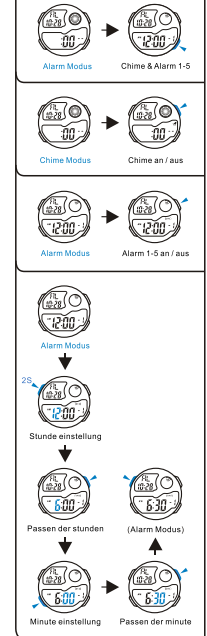

LUZ TRASERA

SELECCION DE MODO

a CRONOMETRAJE

b CRONOMETRO

c CONTEO REGRESIVO

BOTÕES

Bateria: CR2025 +SR626SW

LUZ

SELEÇÃO DE MODO

a CONTAGEM

b CRONOMETRO

c CONTAGEM REGRESSIVA

d ALARM

e DUAL TIME

f PACER

d ALARM