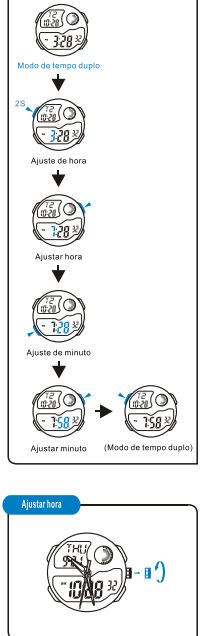

e TEMPO DUPLIO