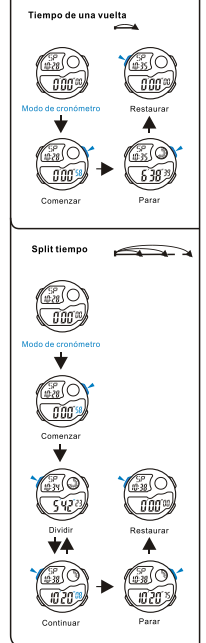

LUZ TRASERA

SELECCION DE MODO

a CRONOMETRAJE

b CRONOMETRO

c CONTEO REGRESIVO

BOTÕES

Bateria: CR2025 +SR626SW

LUZ