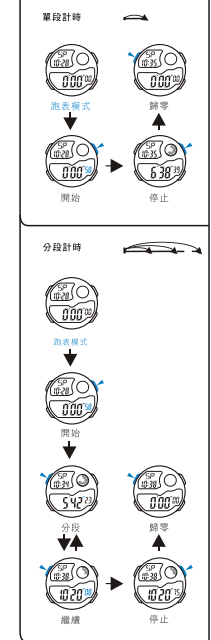

BOUONS

Batterie: CR2025 +SR626SW

LUMINEUX

SELECTION MODE

a CHRONOMETRAGE

b CHRONOMETRE

c DECOMPTAGE

КНОПКИ

ПОДСВЕТ

ВЫБОР МОДЕЛИ

a ХРОНОМЕТРИРОВАНИЕ

b СЕКУНДОМЕР

c ОБРАТНЫЙ СЧЕТ ВРЕМЕНИ

TASTI

Retroilluminazione

MODALITA DI SELEZIONE

a Cronometraggio

b CRONOMETRO

c COUNTDOWN

按鍵功能

冷光

模式選擇

a 時間

b 跑表

c 倒計時

d ALARM

e DUEL DES TEMPS

f PACER

g СИГНАЛИЗАЦИЯ

e ДВОЙНОЕ ВРЕМЯ

f ЛИНХОДЕЦ

d ALLARME

e DUALTIME

f PACER

g 鬧鈴

e 第二時間

f 節拍器