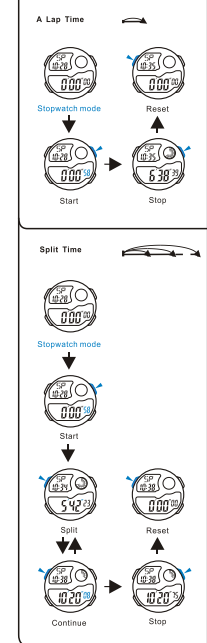

BUTTONS

Battery: CR2025 +SR626SW

BACKLIGHT

MODE SELECTION

a TIMEKEEPING

b STOPWATCH

c COUNTDOWN

TASTEN

Batterie: CR2025 +SR626SW

HINTERGRUNDBELEUCHTUNG

MODE AUSWAHL

a ZEITMESSUNG

b STOPUHR

c COUNTDOWN

BOTONES

Bateria: CR2025 +SR626SW

LUZ TRASERA

SELECCION DE MODO

a CRONOMETRAJE

b CRONOMETRO

c CONTEO REGRESIVO

BOTÕES

Bateria: CR2025 +SR626SW

LUZ