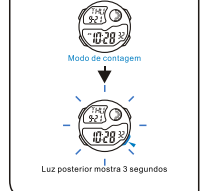

LUZ TRASERA

SELECCION DE MODO

a CRONOMETRAJE

b CRONOMETRO

c CONTEO REGRESIVO

BOTÕES

Bateria: CR2025 +SR626SW

LUZ