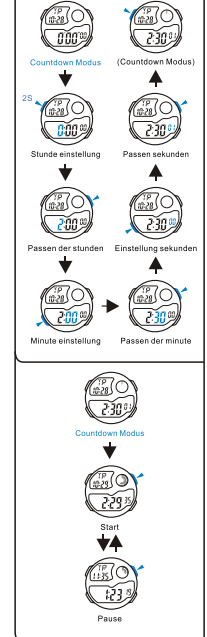

BUTTONS

Battery: CR2025 +SR626SW

BACKLIGHT

MODE SELECTION

a TIMEKEEPING

b STOPWATCH

c COUNTDOWN

TASTEN

Batterie: CR2025 +SR626SW

HINTERGRUNDBELEUCHTUNG

MODE AUSWAHL

a ZEITMESSUNG

b STOPUHR

c COUNTDOWN

BOTONES

Bateria: CR2025 +SR626SW

LUZ TRASERA

SELECCION DE MODO

a CRONOMETRAJE

b CRONOMETRO

c CONTEO REGRESIVO

BOTÕES

Bateria: CR2025 +SR626SW

LUZ