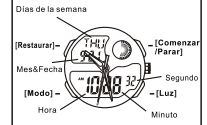

Batterie: CR2025 +SR626SW

HINTERGRUNDBELEUCHTUNG

MODE AUSWAHL

a ZEITMESSUNG

b STOPUHR

c COUNTDOWN

BOTONES

Bateria: CR2025 +SR626SW