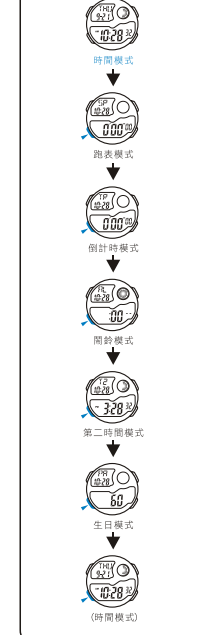

按鍵功能

冷光

模式選擇