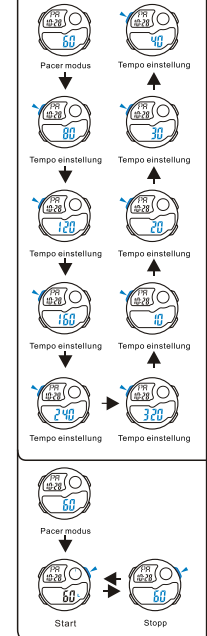

BUTTONS

Battery: CR2025 +SR626SW

BACKLIGHT

MODE SELECTION

a TIMEKEEPING

b STOPWATCH

c COUNTDOWN

TASTEN

Batterie: CR2025 +SR626SW

HINTERGRUNDBELEUCHTUNG

MODE AUSWAHL

a ZEITMESSUNG

b STOPUHR

c COUNTDOWN

BOTONES

Bateria: CR2025 +SR626SW

LUZ TRASERA

SELECCION DE MODO

a CRONOMETRAJE

b CRONOMETRO

c CONTEO REGRESIVO

BOTÕES

Bateria: CR2025 +SR626SW

LUZ

SELEÇÃO DE MODO

a CONTAGEM

b CRONOMETRO

c CONTAGEM REGRESSIVA

d ALARM

e DUAL TIME

f PACER

d ALARM

e DUAL ZEIT

f PACER

d ALARMA

e TIEMPO DOBLE

f PACER

d ALARME

e TEMPO DUPLIO

f MARCAPASSO