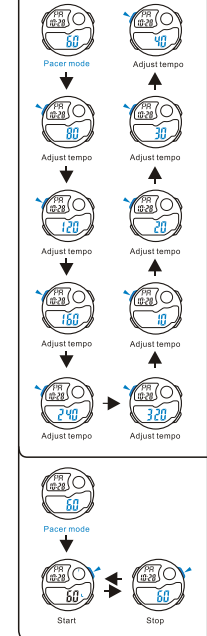

LUZ TRASERA

SELECCION DE MODO

a CRONOMETRAJE

b CRONOMETRO

c CONTEO REGRESIVO

BOTÕES

Bateria: CR2025 +SR626SW

LUZ

SELEÇÃO DE MODO

a CONTAGEM

b CRONOMETRO

c CONTAGEM REGRESSIVA

d ALARM

e DUAL TIME

f PACER

d ALARM