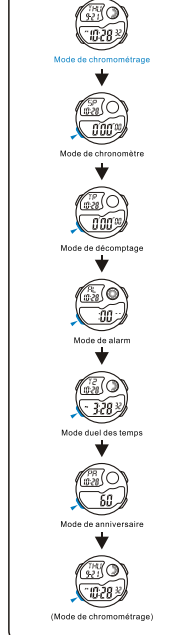

BOUONS

Batterie: CR2025 +SR626SW

LUMINEUX

SELECTION MODE