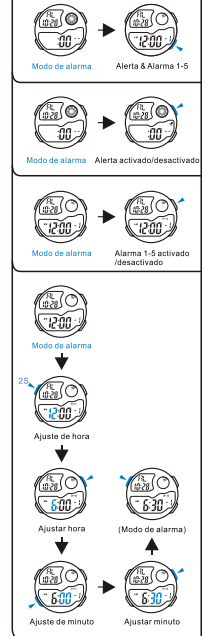

BUTTONS

Battery: CR2025 +SR626SW

BACKLIGHT

MODE SELECTION

a TIMEKEEPING

b STOPWATCH

c COUNTDOWN

TASTEN

Batterie: CR2025 +SR626SW

HINTERGRUNDBELEUCHTUNG

MODE AUSWAHL

a ZEITMESSUNG

b STOPUHR

c COUNTDOWN

BOTONES

Bateria: CR2025 +SR626SW

LUZ TRASERA

SELECCION DE MODO

a CRONOMETRAJE

b CRONOMETRO

c CONTEO REGRESIVO

BOTÕES

Bateria: CR2025 +SR626SW

LUZ

SELEÇÃO DE MODO

a CONTAGEM

b CRONOMETRO

c CONTAGEM REGRESSIVA

d ALARM

e DUAL TIME

f PACER

d ALARM

e DUAL ZEIT

f PACER

d ALARMA

e TIEMPO DOBLE

f PACER

d ALARME

e TEMPO DUPLIO

f MARCAPASSO