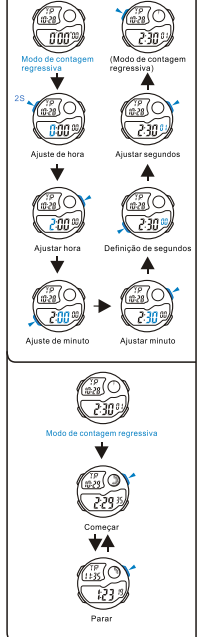

LUZ TRASERA

SELECCION DE MODO

a CRONOMETRAJE

b CRONOMETRO

c CONTEO REGRESIVO

BOTÕES

Bateria: CR2025 +SR626SW

LUZ

SELEÇÃO DE MODO

a CONTAGEM

b CRONOMETRO

c CONTAGEM REGRESSIVA

d ALARM

e DUAL TIME

f PACER

d ALARM