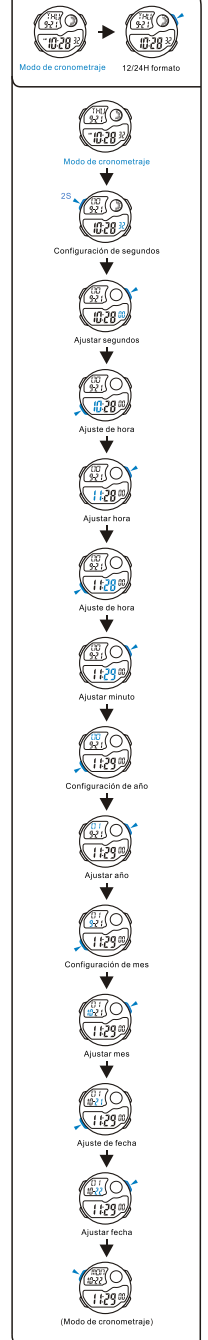

BUTTONS

Battery: CR2025 +SR626SW

BACKLIGHT

MODE SELECTION

a TIMEKEEPING

b STOPWATCH

c COUNTDOWN

TASTEN

Batterie: CR2025 +SR626SW

HINTERGRUNDBELEUCHTUNG

MODE AUSWAHL

a ZEITMESSUNG

b STOPUHR

c COUNTDOWN

BOTONES

Bateria: CR2025 +SR626SW

LUZ TRASERA

SELECCION DE MODO

a CRONOMETRAJE

b CRONOMETRO

c CONTEO REGRESIVO

BOTÕES

Bateria: CR2025 +SR626SW

LUZ

SELEÇÃO DE MODO

a CONTAGEM

b CRONOMETRO

c CONTAGEM REGRESSIVA

d ALARM

e DUAL TIME

f PACER

d ALARM