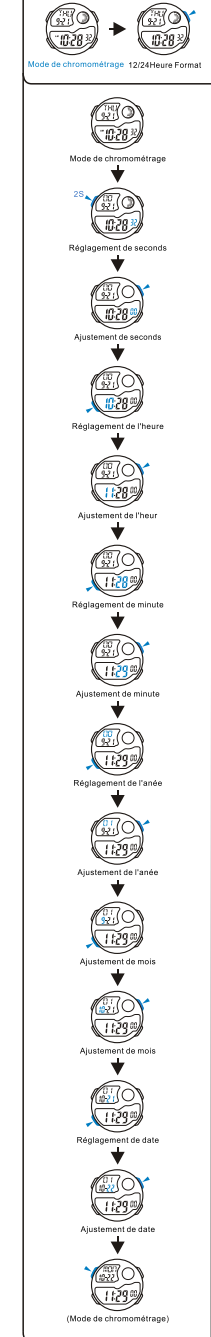

Batterie: CR2025 +SR626SW

HINTERGRUNDBELEUCHTUNG

MODE AUSWAHL

a ZEITMESSUNG

b STOPUHR

c COUNTDOWN

BOTONES

Bateria: CR2025 +SR626SW

LUZ TRASERA

SELECCION DE MODO

a CRONOMETRAJE

b CRONOMETRO

c CONTEO REGRESIVO

BOTÕES

Bateria: CR2025 +SR626SW

LUZ

### BOUONS

Batterie: CR2025 +SR626SW

### b CHRONOMETRE