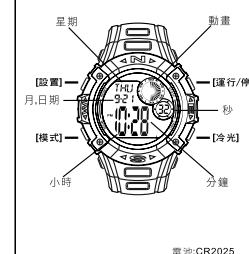

ПОДСВЕТ

a ХРОНОМЕТРИРОВАНИЕ

TASTI

Batteria: CR2025

Retroilluminazione

a Cronometraggio

按鍵功能

電池: CR2025

冷光

a 時間

b CHRONOMETRE

ВЫБОР МОДЕЛИ

b СЕКУНДОМЕР

MODALITÀ DI SELEZIONE

b CRONOMETRO

模式選擇