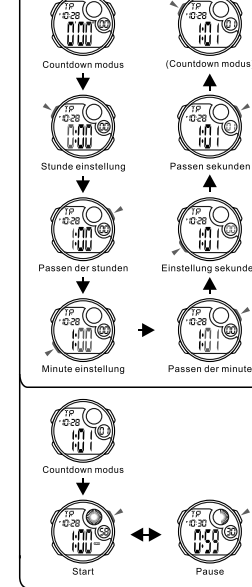

MD08154
ANLEITUNG
Q&Q Division
CITIZEN WATCH CO.

TASTEN

HINTERGRUNDBELEUCHTUNG

MODE AUSWAHL

c COUNTDOWN

a ZEITMESSUNG

b STOPPUHR

d ALARM

MD08154
Manual de instrucción
Q&Q Division
CITIZEN WATCH CO.

BOTONES

LUZ TRASERA

SELECCIÓN DE MODO

c CONTEO REGRESIVO

a CRONOMETRAJE

b CRONÓMETRO

d ALARMA