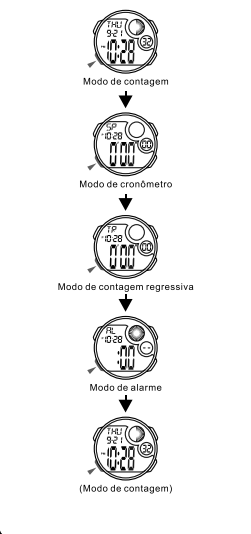

MD08154
Manual de instrucción
Q&Q Division
CITIZEN WATCH CO.

BOTONES

LUZ TRASERA

SELECCIÓN DE MODO

c CONTEO REGRESIVO

a CRONOMETRAJE

b CRONÓMETRO

d ALARMA

MD08154
MANUAL DE INSTRUÇÕES
Q&Q Division
CITIZEN WATCH CO.

BOTÕES

LUZ

SELEÇÃO DE MODO

c CONTAGEM REGRESSIVA

a CONTAGEM

b CRONÓMETRO

d ALARME