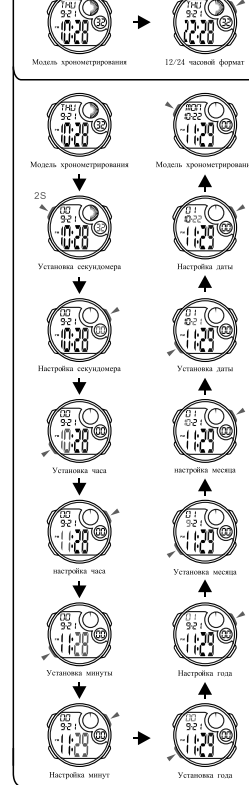

MD08154
MANUAL DE INSTRUÇÕES
Q&Q Division
CITIZEN WATCH CO.

BOTÕES

LUZ

SELEÇÃO DE MODO

c CONTAGEM REGRESSIVA

a CONTAGEM

b CRONÓMETRO

d ALARME

BOUONS

Batterie: CR2025

LUMINEUX

SELECTION MODE

C DÉCOMPTAGE

a CHRONOMETRAGE

КНОПКИ

Батарея: CR2025

ПОДСВЕТ

a ХРОНОМЕТРИРОВАНИЕ

TASTI

Batteria: CR2025

Retroilluminazione

a Cronometraggio

按鍵功能

電池: CR2025

冷光

a 時間

b CHRONOMETRE

ВЫБОР МОДЕЛИ

b СЕКУНДОМЕР

MODALITÀ DI SELEZIONE

b CRONOMETRO

模式選擇