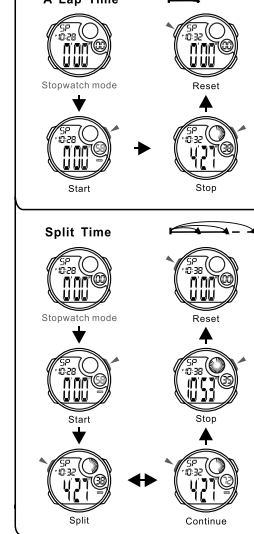

MD08154
INSTRUCTION MANUAL
Q&Q Division
CITIZEN WATCH CO.

BUTTONS

BACKLIGHT

MODE SELECTION

C COUNTDOWN

a TIMEKEEPING

b STOPWATCH

d ALARM

MD08154
Manual de instrucción
Q&Q Division
CITIZEN WATCH CO.

BOTONES

LUZ TRASERA

SELECCIÓN DE MODO

c CONTEO REGRESIVO

a CRONOMETRAJE

b CRONÓMETRO

d ALARMA