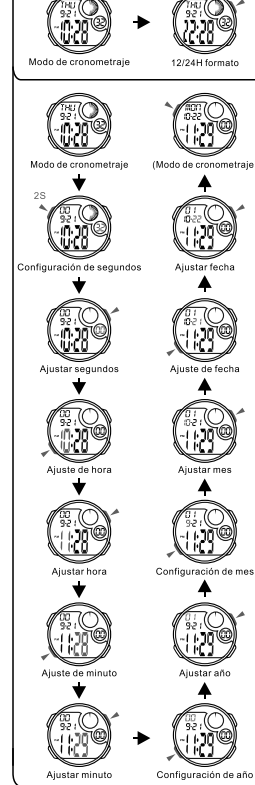

MD08154
Manual de instrucción
Q&Q Division
CITIZEN WATCH CO.

BOTONES

LUZ TRASERA

SELECCIÓN DE MODO

c CONTEO REGRESIVO

a CRONOMETRAJE

b CRONÓMETRO

d ALARMA

MD08154
MANUAL DE INSTRUÇÕES
Q&Q Division
CITIZEN WATCH CO.

BOTÕES

LUZ

SELEÇÃO DE MODO

c CONTAGEM REGRESSIVA

a CONTAGEM

b CRONÓMETRO

d ALARME