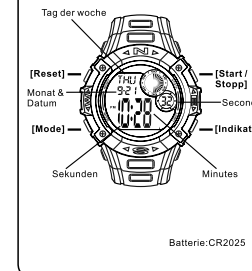

MD08154
INSTRUCTION MANUAL
Q&Q Division
CITIZEN WATCH CO.

BUTTONS

BACKLIGHT

MODE SELECTION

C COUNTDOWN

a TIMEKEEPING

b STOPWATCH

d ALARM

MD08154
ANLEITUNG
Q&Q Division
CITIZEN WATCH CO.

TASTEN

HINTERGRUNDBELEUCHTUNG

MODE AUSWAHL

c COUNTDOWN

a ZEITMESSUNG

b STOPPUHR

d ALARM

MD08154
Manual de instrucción
Q&Q Division
CITIZEN WATCH CO.

BOTONES

LUZ TRASERA

SELECCIÓN DE MODO

c CONTEO REGRESIVO

a CRONOMETRAJE

b CRONÓMETRO

d ALARMA

MD08154
MANUAL DE INSTRUÇÕES
Q&Q Division
CITIZEN WATCH CO.

BOTÕES

LUZ

SELEÇÃO DE MODO

c CONTAGEM REGRESSIVA

a CONTAGEM

b CRONÓMETRO

d ALARME