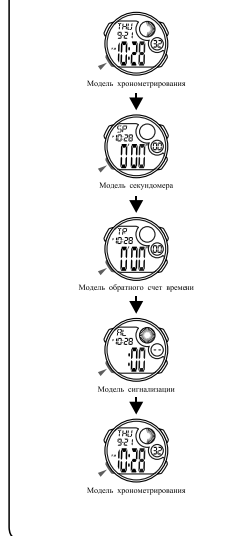

冷光

a 時間

b CHRONOMETRE

ВЫБОР МОДЕЛИ

b СЕКУНДОМЕР

MODALITÀ DI SELEZIONE

b CRONOMETRO

模式選擇

b 跑表

d ALARM

ОБРАТНЫЙ СЧЕТ ВРЕМЕНИ

d СИГНАЛИЗАЦИЯ

C COUNTDOWN

d ALLARME

C 倒計時

d 鬧鈴