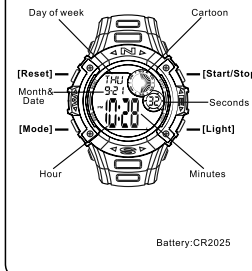

MD08154
INSTRUCTION MANUAL
Q&Q Division
CITIZEN WATCH CO.

BUTTONS

BACKLIGHT

MODE SELECTION

C COUNTDOWN

a TIMEKEEPING

b STOPWATCH

d ALARM

MD08154
ANLEITUNG
Q&Q Division
CITIZEN WATCH CO.

TASTEN

HINTERGRUNDBELEUCHTUNG

MODE AUSWAHL

c COUNTDOWN

a ZEITMESSUNG

b STOPPUHR

d ALARM

MD08154
Manual de instrucción
Q&Q Division
CITIZEN WATCH CO.

BOTONES

LUZ TRASERA

SELECCIÓN DE MODO

c CONTEO REGRESIVO

a CRONOMETRAJE

b CRONÓMETRO

d ALARMA