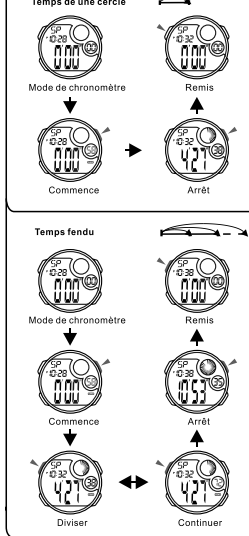

ПОДСВЕТ

a ХРОНОМЕТРИРОВАНИЕ

TASTI

Batteria: CR2025

Retroilluminazione

a Cronometraggio

按鍵功能

電池: CR2025

冷光

a 時間

b CHRONOMETRE

ВЫБОР МОДЕЛИ

b СЕКУНДОМЕР

MODALITÀ DI SELEZIONE

b CRONOMETRO

模式選擇