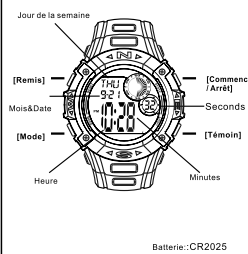

BOUONS

Batterie: CR2025

LUMINEUX

SELECTION MODE

C DÉCOMPTAGE

a CHRONOMETRAGE

КНОПКИ

Батарея: CR2025

ПОДСВЕТ

a ХРОНОМЕТРИРОВАНИЕ

TASTI

Batteria: CR2025

Retroilluminazione

a Cronometraggio

按鍵功能

電池: CR2025

冷光

a 時間

b CHRONOMETRE

ВЫБОР МОДЕЛИ

b СЕКУНДОМЕР

MODALITÀ DI SELEZIONE

b CRONOMETRO

模式選擇

b 跑表

d ALARM

ОБРАТНЫЙ СЧЕТ ВРЕМЕНИ

d СИГНАЛИЗАЦИЯ

C COUNTDOWN

d ALLARME

C 倒計時

d 鬧鈴