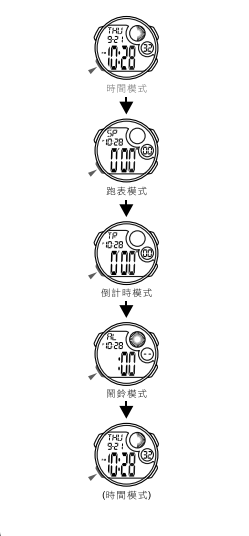

冷光

a 時間

b CHRONOMETRE

ВЫБОР МОДЕЛИ

b СЕКУНДОМЕР

MODALITÀ DI SELEZIONE

b CRONOMETRO

模式選擇