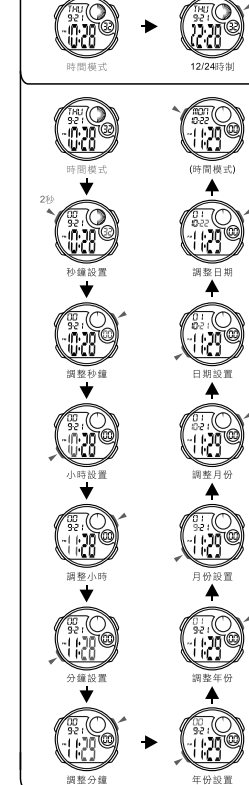

MD08154
MANUAL DE INSTRUÇÕES
Q&Q Division
CITIZEN WATCH CO.

BOTÕES

LUZ

SELEÇÃO DE MODO

c CONTAGEM REGRESSIVA

a CONTAGEM

b CRONÓMETRO

d ALARME

BOUONS

Batterie: CR2025

LUMINEUX

SELECTION MODE

C DÉCOMPTAGE

a CHRONOMETRAGE

КНОПКИ

Батарея: CR2025

ПОДСВЕТ

a ХРОНОМЕТРИРОВАНИЕ

TASTI

Batteria: CR2025

Retroilluminazione

a Cronometraggio

按鍵功能

電池: CR2025

冷光

a 時間

b CHRONOMETRE

ВЫБОР МОДЕЛИ

b СЕКУНДОМЕР

MODALITÀ DI SELEZIONE

b CRONOMETRO

模式選擇