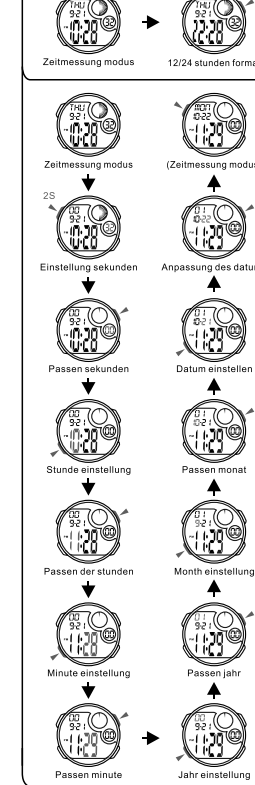

MD08154
INSTRUCTION MANUAL
Q&Q Division
CITIZEN WATCH CO.

BUTTONS

BACKLIGHT

MODE SELECTION

C COUNTDOWN

a TIMEKEEPING

b STOPWATCH

d ALARM

MD08154
ANLEITUNG
Q&Q Division
CITIZEN WATCH CO.

TASTEN

HINTERGRUNDBELEUCHTUNG

MODE AUSWAHL

c COUNTDOWN

a ZEITMESSUNG

b STOPPUHR

d ALARM

MD08154
Manual de instrucción
Q&Q Division
CITIZEN WATCH CO.

BOTONES

LUZ TRASERA

SELECCIÓN DE MODO

c CONTEO REGRESIVO

a CRONOMETRAJE

b CRONÓMETRO

d ALARMA

MD08154
MANUAL DE INSTRUÇÕES
Q&Q Division
CITIZEN WATCH CO.

BOTÕES

LUZ

SELEÇÃO DE MODO

c CONTAGEM REGRESSIVA

a CONTAGEM

b CRONÓMETRO

d ALARME