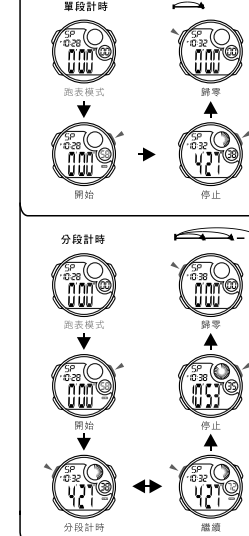

ПОДСВЕТ

a ХРОНОМЕТРИРОВАНИЕ

TASTI

Batteria: CR2025

Retroilluminazione

a Cronometraggio

按鍵功能

電池: CR2025

冷光

a 時間

b CHRONOMETRE

ВЫБОР МОДЕЛИ

b СЕКУНДОМЕР

MODALITÀ DI SELEZIONE

b CRONOMETRO

模式選擇

b 跑表

d ALARM

ОБРАТНЫЙ СЧЕТ ВРЕМЕНИ

d СИГНАЛИЗАЦИЯ

C COUNTDOWN

d ALLARME

C 倒計時

d 鬧鈴