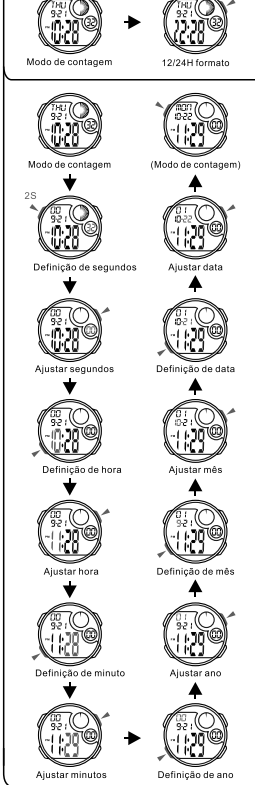

MD08154
Manual de instrucción
Q&Q Division
CITIZEN WATCH CO.

BOTONES

LUZ TRASERA

SELECCIÓN DE MODO

c CONTEO REGRESIVO

a CRONOMETRAJE

b CRONÓMETRO

d ALARMA

MD08154
MANUAL DE INSTRUÇÕES
Q&Q Division
CITIZEN WATCH CO.

BOTÕES

LUZ

SELEÇÃO DE MODO

c CONTAGEM REGRESSIVA

a CONTAGEM

b CRONÓMETRO

d ALARME

BOUONS

Batterie: CR2025

LUMINEUX

SELECTION MODE

C DÉCOMPTAGE

a CHRONOMETRAGE

КНОПКИ

Батарея: CR2025