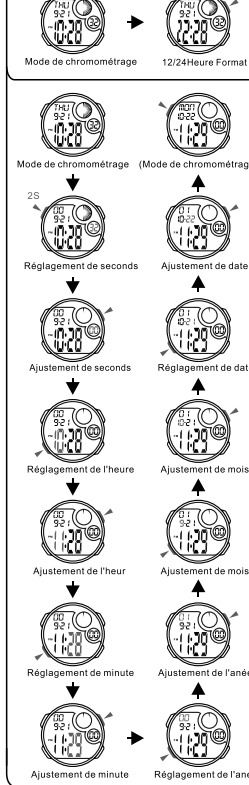

MD08154
MANUAL DE INSTRUÇÕES
Q&Q Division
CITIZEN WATCH CO.

BOTÕES

LUZ

SELEÇÃO DE MODO

c CONTAGEM REGRESSIVA

a CONTAGEM

b CRONÓMETRO

d ALARME

BOUONS

Batterie: CR2025

LUMINEUX

SELECTION MODE

C DÉCOMPTAGE

a CHRONOMETRAGE

КНОПКИ

Батарея: CR2025

ПОДСВЕТ

a ХРОНОМЕТРИРОВАНИЕ

TASTI

Batteria: CR2025

Retroilluminazione

a Cronometraggio

按鍵功能

電池: CR2025

冷光

a 時間

b CHRONOMETRE

ВЫБОР МОДЕЛИ

b СЕКУНДОМЕР

MODALITÀ DI SELEZIONE

b CRONOMETRO

模式選擇