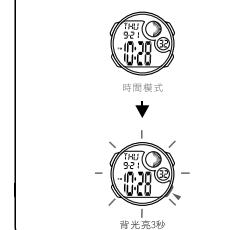

冷光

a 時間

b CHRONOMETRE

ВЫБОР МОДЕЛИ

b СЕКУНДОМЕР

MODALITÀ DI SELEZIONE

b CRONOMETRO

模式選擇