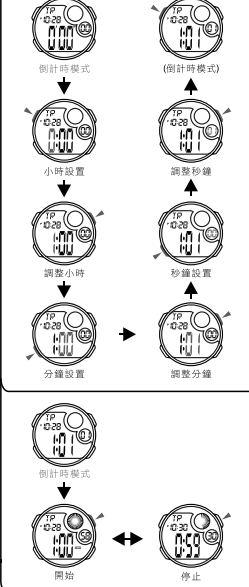

冷光

a 時間

b CHRONOMETRE

ВЫБОР МОДЕЛИ

b СЕКУНДОМЕР

MODALITÀ DI SELEZIONE

b CRONOMETRO

模式選擇

b 跑表

d ALARM

ОБРАТНЫЙ СЧЕТ ВРЕМЕНИ

d СИГНАЛИЗАЦИЯ

C COUNTDOWN

d ALLARME

C 倒計時

d 鬧鈴