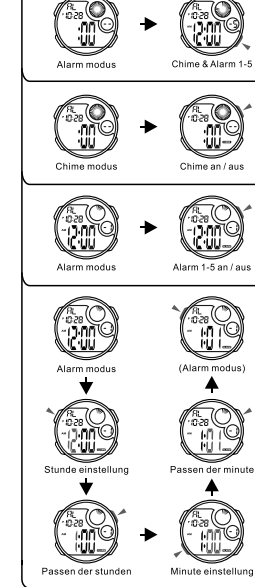

MD08154
INSTRUCTION MANUAL
Q&Q Division
CITIZEN WATCH CO.

BUTTONS

BACKLIGHT

MODE SELECTION

C COUNTDOWN

a TIMEKEEPING

b STOPWATCH

d ALARM

MD08154
ANLEITUNG
Q&Q Division
CITIZEN WATCH CO.

TASTEN

HINTERGRUNDBELEUCHTUNG

MODE AUSWAHL

c COUNTDOWN

a ZEITMESSUNG

b STOPPUHR

d ALARM

MD08154
Manual de instrucción
Q&Q Division
CITIZEN WATCH CO.

BOTONES

LUZ TRASERA

SELECCIÓN DE MODO

c CONTEO REGRESIVO

a CRONOMETRAJE

b CRONÓMETRO

d ALARMA

MD08154
MANUAL DE INSTRUÇÕES
Q&Q Division
CITIZEN WATCH CO.

BOTÕES

LUZ

SELEÇÃO DE MODO

c CONTAGEM REGRESSIVA

a CONTAGEM

b CRONÓMETRO

d ALARME