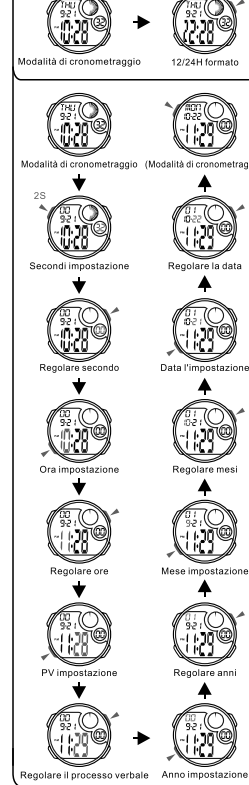

MD08154
MANUAL DE INSTRUÇÕES
Q&Q Division
CITIZEN WATCH CO.

BOTÕES

LUZ

SELEÇÃO DE MODO

c CONTAGEM REGRESSIVA

a CONTAGEM

b CRONÓMETRO

d ALARME

BOUONS

Batterie: CR2025

LUMINEUX

SELECTION MODE

C DÉCOMPTAGE

a CHRONOMETRAGE

КНОПКИ

Батарея: CR2025

ПОДСВЕТ

a ХРОНОМЕТРИРОВАНИЕ

TASTI

Batteria: CR2025

Retroilluminazione

a Cronometraggio

按鍵功能

電池: CR2025

冷光

a 時間

b CHRONOMETRE

ВЫБОР МОДЕЛИ

b СЕКУНДОМЕР

MODALITÀ DI SELEZIONE

b CRONOMETRO

模式選擇