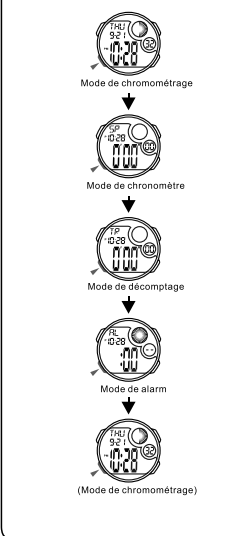

MD08154
Manual de instrucción
Q&Q Division
CITIZEN WATCH CO.

BOTONES

LUZ TRASERA

SELECCIÓN DE MODO

c CONTEO REGRESIVO

a CRONOMETRAJE

b CRONÓMETRO

d ALARMA

MD08154
MANUAL DE INSTRUÇÕES
Q&Q Division
CITIZEN WATCH CO.

BOTÕES

LUZ

SELEÇÃO DE MODO

c CONTAGEM REGRESSIVA

a CONTAGEM

b CRONÓMETRO

d ALARME

BOUONS

Batterie: CR2025

LUMINEUX

SELECTION MODE

C DÉCOMPTAGE

a CHRONOMETRAGE

КНОПКИ

Батарея: CR2025

ПОДСВЕТ

a ХРОНОМЕТРИРОВАНИЕ

TASTI

Batteria: CR2025

Retroilluminazione

a Cronometraggio

按鍵功能

電池: CR2025