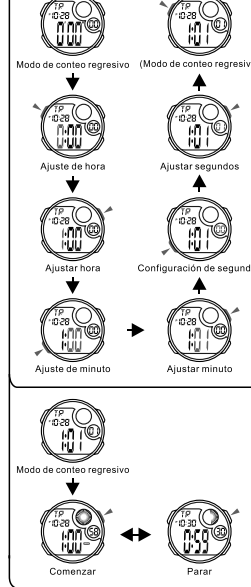

MD08154
Manual de instrucción
Q&Q Division
CITIZEN WATCH CO.

BOTONES

LUZ TRASERA

SELECCIÓN DE MODO

c CONTEO REGRESIVO

a CRONOMETRAJE

b CRONÓMETRO

d ALARMA

MD08154
MANUAL DE INSTRUÇÕES
Q&Q Division
CITIZEN WATCH CO.

BOTÕES

LUZ

SELEÇÃO DE MODO

c CONTAGEM REGRESSIVA

a CONTAGEM

b CRONÓMETRO

d ALARME