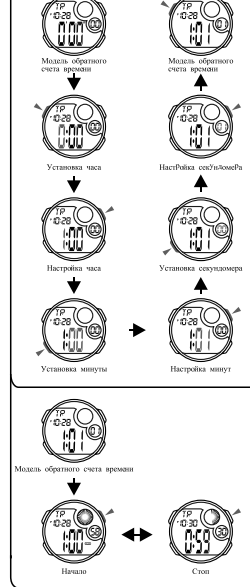

冷光

a 時間

b CHRONOMETRE

ВЫБОР МОДЕЛИ

b СЕКУНДОМЕР

MODALITÀ DI SELEZIONE

b CRONOMETRO

模式選擇

b 跑表

d ALARM

ОБРАТНЫЙ СЧЕТ ВРЕМЕНИ

d СИГНАЛИЗАЦИЯ

C COUNTDOWN

d ALLARME

C 倒計時

d 鬧鈴