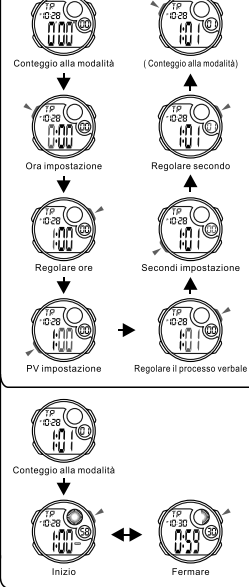

冷光

a 時間

b CHRONOMETRE

ВЫБОР МОДЕЛИ

b СЕКУНДОМЕР

MODALITÀ DI SELEZIONE

b CRONOMETRO

模式選擇

b 跑表

d ALARM

ОБРАТНЫЙ СЧЕТ ВРЕМЕНИ

d СИГНАЛИЗАЦИЯ

C COUNTDOWN

d ALLARME

C 倒計時

d 鬧鈴