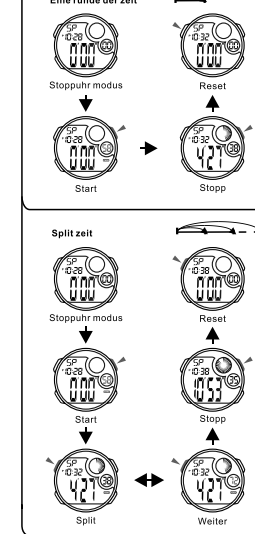

MD08154
INSTRUCTION MANUAL
Q&Q Division
CITIZEN WATCH CO.

BUTTONS

BACKLIGHT

MODE SELECTION

C COUNTDOWN

a TIMEKEEPING

b STOPWATCH

d ALARM

MD08154
ANLEITUNG
Q&Q Division
CITIZEN WATCH CO.

TASTEN

HINTERGRUNDBELEUCHTUNG

MODE AUSWAHL

c COUNTDOWN

a ZEITMESSUNG

b STOPPUHR

d ALARM

MD08154
Manual de instrucción
Q&Q Division
CITIZEN WATCH CO.

BOTONES

LUZ TRASERA

SELECCIÓN DE MODO

c CONTEO REGRESIVO

a CRONOMETRAJE

b CRONÓMETRO

d ALARMA

MD08154
MANUAL DE INSTRUÇÕES
Q&Q Division
CITIZEN WATCH CO.

BOTÕES

LUZ

SELEÇÃO DE MODO

c CONTAGEM REGRESSIVA

a CONTAGEM

b CRONÓMETRO

d ALARME