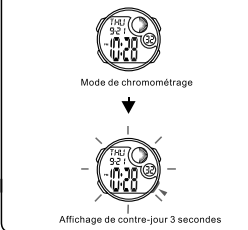

BOUONS

Batterie: CR2025

LUMINEUX

SELECTION MODE

C DÉCOMPTAGE

a CHRONOMETRAGE

КНОПКИ

Батарея: CR2025

ПОДСВЕТ

a ХРОНОМЕТРИРОВАНИЕ

TASTI

Batteria: CR2025

Retroilluminazione

a Cronometraggio

按鍵功能

電池: CR2025

冷光

a 時間

b CHRONOMETRE

ВЫБОР МОДЕЛИ

b СЕКУНДОМЕР

MODALITÀ DI SELEZIONE

b CRONOMETRO

模式選擇

b 跑表

d ALARM

ОБРАТНЫЙ СЧЕТ ВРЕМЕНИ

d СИГНАЛИЗАЦИЯ

C COUNTDOWN

d ALLARME

C 倒計時

d 鬧鈴