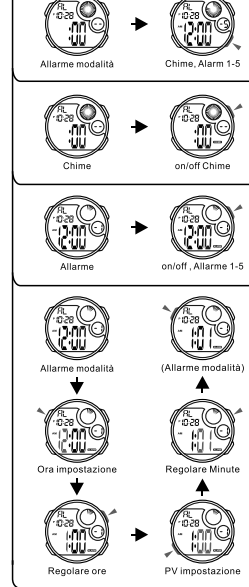

冷光

a 時間

b CHRONOMETRE

ВЫБОР МОДЕЛИ

b СЕКУНДОМЕР

MODALITÀ DI SELEZIONE

b CRONOMETRO

模式選擇

b 跑表

d ALARM

ОБРАТНЫЙ СЧЕТ ВРЕМЕНИ

d СИГНАЛИЗАЦИЯ

C COUNTDOWN

d ALLARME

C 倒計時

d 鬧鈴