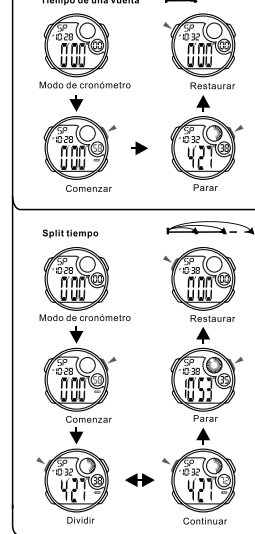

MD08154
Manual de instrucción
Q&Q Division
CITIZEN WATCH CO.

BOTONES

LUZ TRASERA

SELECCIÓN DE MODO

c CONTEO REGRESIVO

a CRONOMETRAJE

b CRONÓMETRO

d ALARMA

MD08154
MANUAL DE INSTRUÇÕES
Q&Q Division
CITIZEN WATCH CO.

BOTÕES

LUZ

SELEÇÃO DE MODO

c CONTAGEM REGRESSIVA

a CONTAGEM

b CRONÓMETRO

d ALARME