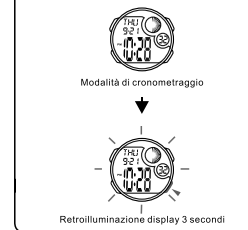

MD08154
MANUAL DE INSTRUÇÕES
Q&Q Division
CITIZEN WATCH CO.

BOTÕES

LUZ

SELEÇÃO DE MODO

c CONTAGEM REGRESSIVA

a CONTAGEM

b CRONÓMETRO

d ALARME

ПОДСВЕТ

a ХРОНОМЕТРИРОВАНИЕ

TASTI

Batteria: CR2025

Retroilluminazione

a Cronometraggio

按鍵功能

電池: CR2025

冷光

a 時間

b CHRONOMETRE

ВЫБОР МОДЕЛИ

b СЕКУНДОМЕР

MODALITÀ DI SELEZIONE

b CRONOMETRO

模式選擇