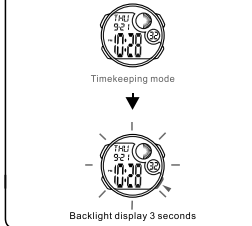

MD08154
INSTRUCTION MANUAL
Q&Q Division
CITIZEN WATCH CO.

BUTTONS

BACKLIGHT

MODE SELECTION

C COUNTDOWN

a TIMEKEEPING

b STOPWATCH

d ALARM

MD08154
ANLEITUNG
Q&Q Division
CITIZEN WATCH CO.

TASTEN

HINTERGRUNDBELEUCHTUNG

MODE AUSWAHL

c COUNTDOWN

a ZEITMESSUNG

b STOPPUHR

d ALARM

MD08154
Manual de instrucción
Q&Q Division
CITIZEN WATCH CO.

BOTONES

LUZ TRASERA

SELECCIÓN DE MODO

c CONTEO REGRESIVO

a CRONOMETRAJE

b CRONÓMETRO

d ALARMA

MD08154
MANUAL DE INSTRUÇÕES
Q&Q Division
CITIZEN WATCH CO.

BOTÕES

LUZ

SELEÇÃO DE MODO

c CONTAGEM REGRESSIVA

a CONTAGEM

b CRONÓMETRO

d ALARME