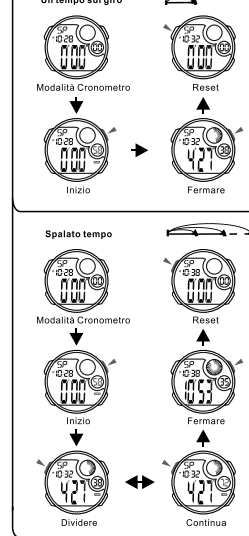

冷光

a 時間

b CHRONOMETRE

ВЫБОР МОДЕЛИ

b СЕКУНДОМЕР

MODALITÀ DI SELEZIONE

b CRONOMETRO

模式選擇

b 跑表

d ALARM

ОБРАТНЫЙ СЧЕТ ВРЕМЕНИ

d СИГНАЛИЗАЦИЯ

C COUNTDOWN

d ALLARME

C 倒計時

d 鬧鈴