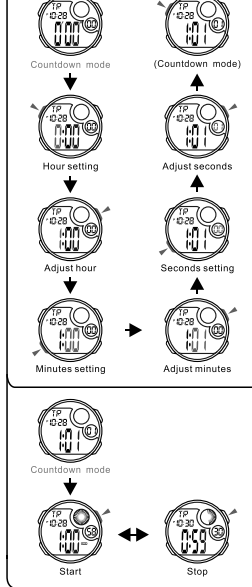

MD08154
INSTRUCTION MANUAL
Q&Q Division
CITIZEN WATCH CO.

BUTTONS

BACKLIGHT

MODE SELECTION

C COUNTDOWN

a TIMEKEEPING

b STOPWATCH

d ALARM

MD08154
Manual de instrucción
Q&Q Division
CITIZEN WATCH CO.

BOTONES

LUZ TRASERA

SELECCIÓN DE MODO

c CONTEO REGRESIVO

a CRONOMETRAJE

b CRONÓMETRO

d ALARMA

MD08154
MANUAL DE INSTRUÇÕES
Q&Q Division
CITIZEN WATCH CO.

BOTÕES

LUZ

SELEÇÃO DE MODO

c CONTAGEM REGRESSIVA

a CONTAGEM

b CRONÓMETRO

d ALARME