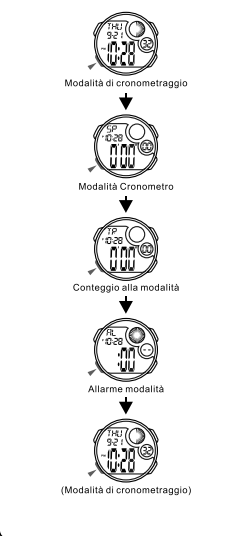

冷光

a 時間

b CHRONOMETRE

ВЫБОР МОДЕЛИ

b СЕКУНДОМЕР

MODALITÀ DI SELEZIONE

b CRONOMETRO

模式選擇