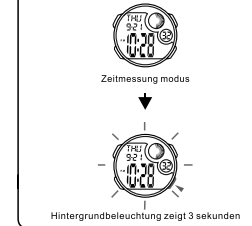

HINTERGRUNDBELEUCHTUNG