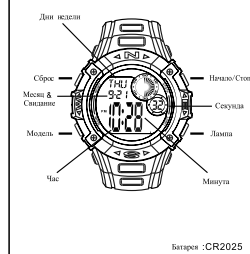

MD08154
MANUAL DE INSTRUÇÕES
Q&Q Division
CITIZEN WATCH CO.

BOTÕES

LUZ

SELEÇÃO DE MODO

c CONTAGEM REGRESSIVA

a CONTAGEM

b CRONÓMETRO

d ALARME

BOUONS

Batterie: CR2025

LUMINEUX

SELECTION MODE

C DÉCOMPTAGE

a CHRONOMETRAGE

КНОПКИ

Батарея: CR2025