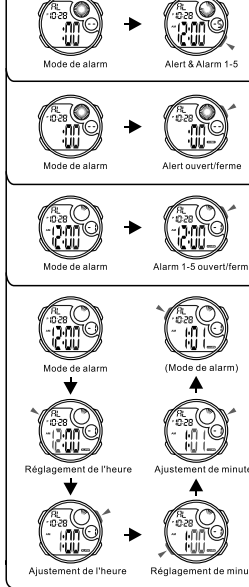

MD08154
Manual de instrucción
Q&Q Division
CITIZEN WATCH CO.

BOTONES

LUZ TRASERA

SELECCIÓN DE MODO

c CONTEO REGRESIVO

a CRONOMETRAJE

b CRONÓMETRO

d ALARMA

MD08154
MANUAL DE INSTRUÇÕES
Q&Q Division
CITIZEN WATCH CO.

BOTÕES

LUZ

SELEÇÃO DE MODO

c CONTAGEM REGRESSIVA

a CONTAGEM

b CRONÓMETRO

d ALARME

冷光

a 時間

b CHRONOMETRE

ВЫБОР МОДЕЛИ

b СЕКУНДОМЕР

MODALITÀ DI SELEZIONE

b CRONOMETRO

模式選擇

b 跑表

d ALARM

ОБРАТНЫЙ СЧЕТ ВРЕМЕНИ

d СИГНАЛИЗАЦИЯ

C COUNTDOWN

d ALLARME

C 倒計時

d 鬧鈴