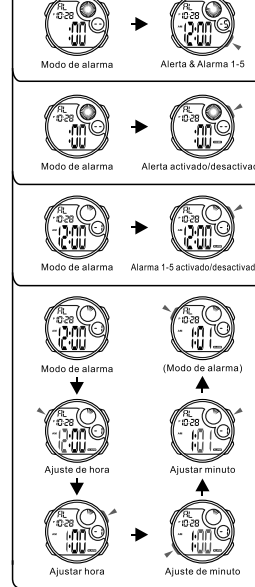

MD08154
Manual de instrucción
Q&Q Division
CITIZEN WATCH CO.

BOTONES

LUZ TRASERA

SELECCIÓN DE MODO

c CONTEO REGRESIVO

a CRONOMETRAJE

b CRONÓMETRO

d ALARMA

MD08154
MANUAL DE INSTRUÇÕES
Q&Q Division
CITIZEN WATCH CO.

BOTÕES

LUZ

SELEÇÃO DE MODO

c CONTAGEM REGRESSIVA

a CONTAGEM

b CRONÓMETRO

d ALARME