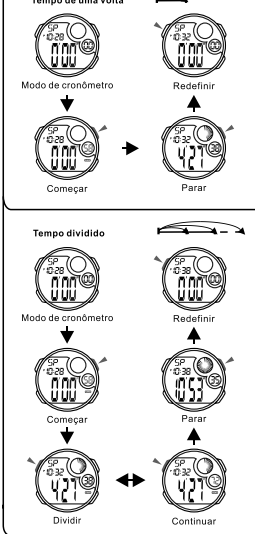

MD08154
Manual de instrucción
Q&Q Division
CITIZEN WATCH CO.

BOTONES

LUZ TRASERA

SELECCIÓN DE MODO

c CONTEO REGRESIVO

a CRONOMETRAJE

b CRONÓMETRO

d ALARMA

MD08154
MANUAL DE INSTRUÇÕES
Q&Q Division
CITIZEN WATCH CO.

BOTÕES

LUZ

SELEÇÃO DE MODO

c CONTAGEM REGRESSIVA

a CONTAGEM

b CRONÓMETRO

d ALARME