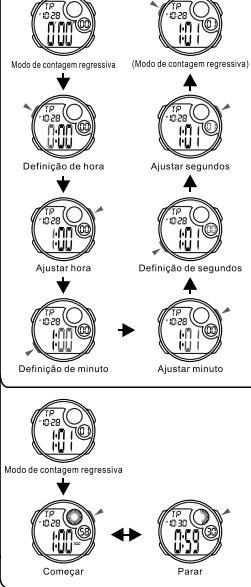

MD08154
Manual de instrucción
Q&Q Division
CITIZEN WATCH CO.

BOTONES

LUZ TRASERA

SELECCIÓN DE MODO

c CONTEO REGRESIVO

a CRONOMETRAJE

b CRONÓMETRO

d ALARMA

MD08154
MANUAL DE INSTRUÇÕES
Q&Q Division
CITIZEN WATCH CO.

BOTÕES

LUZ

SELEÇÃO DE MODO

c CONTAGEM REGRESSIVA

a CONTAGEM

b CRONÓMETRO

d ALARME