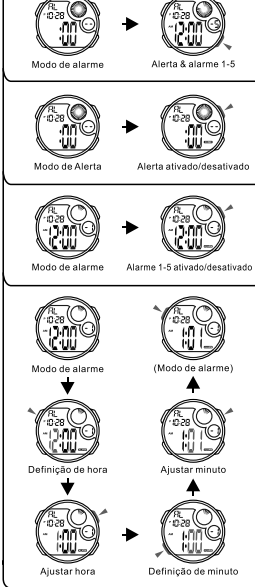

MD08154
Manual de instrucción
Q&Q Division
CITIZEN WATCH CO.

BOTONES

LUZ TRASERA

SELECCIÓN DE MODO

c CONTEO REGRESIVO

a CRONOMETRAJE

b CRONÓMETRO

d ALARMA

MD08154
MANUAL DE INSTRUÇÕES
Q&Q Division
CITIZEN WATCH CO.

BOTÕES

LUZ

SELEÇÃO DE MODO

c CONTAGEM REGRESSIVA

a CONTAGEM

b CRONÓMETRO

d ALARME