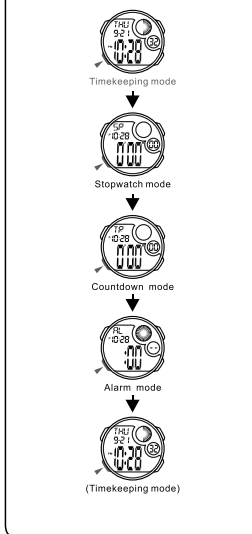

MD08154
INSTRUCTION MANUAL
Q&Q Division
CITIZEN WATCH CO.

BUTTONS

BACKLIGHT

MODE SELECTION

C COUNTDOWN

a TIMEKEEPING

b STOPWATCH

d ALARM

MD08154
Manual de instrucción
Q&Q Division
CITIZEN WATCH CO.

BOTONES

LUZ TRASERA

SELECCIÓN DE MODO

c CONTEO REGRESIVO

a CRONOMETRAJE

b CRONÓMETRO

d ALARMA