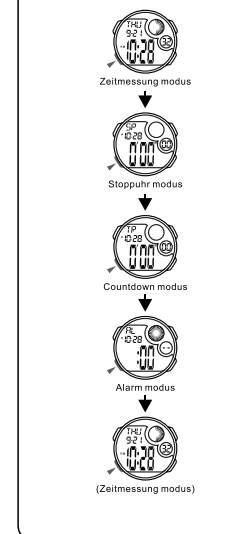

MD08154
ANLEITUNG
Q&Q Division
CITIZEN WATCH CO.

TASTEN

HINTERGRUNDBELEUCHTUNG

MODE AUSWAHL

c COUNTDOWN

a ZEITMESSUNG

b STOPPUHR

d ALARM

MD08154
Manual de instrucción
Q&Q Division
CITIZEN WATCH CO.

BOTONES

LUZ TRASERA

SELECCIÓN DE MODO

c CONTEO REGRESIVO

a CRONOMETRAJE

b CRONÓMETRO

d ALARMA