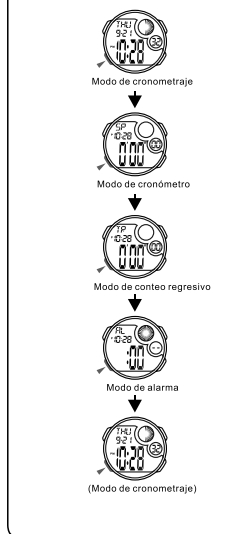

MD08154
Manual de instrucción
Q&Q Division
CITIZEN WATCH CO.

BOTONES

LUZ TRASERA

SELECCIÓN DE MODO

c CONTEO REGRESIVO

a CRONOMETRAJE

b CRONÓMETRO

d ALARMA

MD08154
MANUAL DE INSTRUÇÕES
Q&Q Division
CITIZEN WATCH CO.

BOTÕES

LUZ

SELEÇÃO DE MODO

c CONTAGEM REGRESSIVA

a CONTAGEM

b CRONÓMETRO

d ALARME