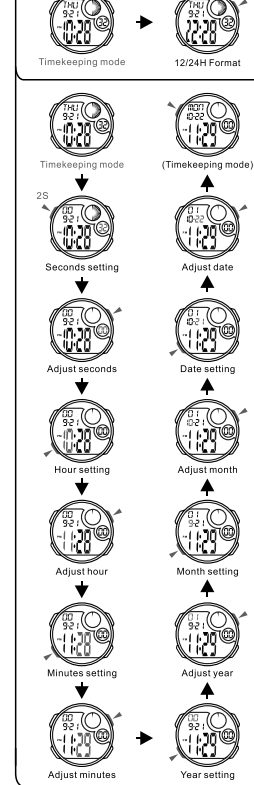

MD08154
INSTRUCTION MANUAL
Q&Q Division
CITIZEN WATCH CO.

BUTTONS

BACKLIGHT

MODE SELECTION

C COUNTDOWN

a TIMEKEEPING

b STOPWATCH

d ALARM

MD08154
Manual de instrucción
Q&Q Division
CITIZEN WATCH CO.

BOTONES

LUZ TRASERA

SELECCIÓN DE MODO

c CONTEO REGRESIVO

a CRONOMETRAJE

b CRONÓMETRO

d ALARMA