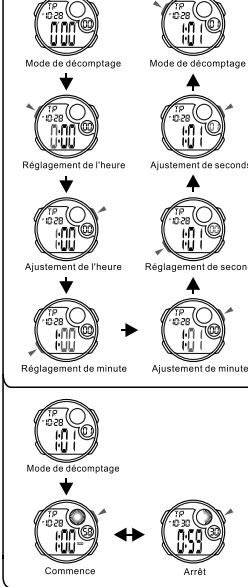

MD08154
Manual de instrucción
Q&Q Division
CITIZEN WATCH CO.

BOTONES

LUZ TRASERA

SELECCIÓN DE MODO

c CONTEO REGRESIVO

a CRONOMETRAJE

b CRONÓMETRO

d ALARMA

MD08154
MANUAL DE INSTRUÇÕES
Q&Q Division
CITIZEN WATCH CO.

BOTÕES

LUZ

SELEÇÃO DE MODO

c CONTAGEM REGRESSIVA

a CONTAGEM

b CRONÓMETRO

d ALARME

BOUONS

Batterie: CR2025

LUMINEUX

SELECTION MODE

C DÉCOMPTAGE

a CHRONOMETRAGE

КНОПКИ

Батарея: CR2025

ПОДСВЕТ

a ХРОНОМЕТРИРОВАНИЕ

TASTI

Batteria: CR2025

Retroilluminazione

a Cronometraggio

按鍵功能

電池: CR2025