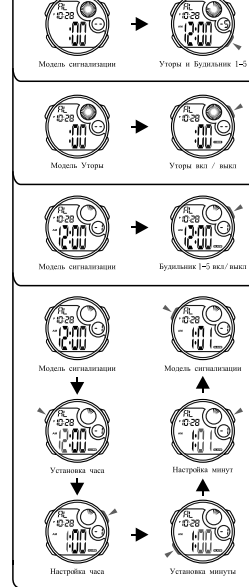

冷光

a 時間

b CHRONOMETRE

ВЫБОР МОДЕЛИ

b СЕКУНДОМЕР

MODALITÀ DI SELEZIONE

b CRONOMETRO

模式選擇

b 跑表

d ALARM

ОБРАТНЫЙ СЧЕТ ВРЕМЕНИ

d СИГНАЛИЗАЦИЯ

C COUNTDOWN

d ALLARME

C 倒計時

d 鬧鈴