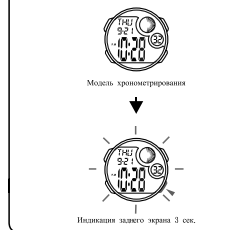

BOUONS

Batterie: CR2025

LUMINEUX

SELECTION MODE

C DÉCOMPTAGE

a CHRONOMETRAGE

КНОПКИ

Батарея: CR2025

ПОДСВЕТ

a ХРОНОМЕТРИРОВАНИЕ

TASTI

Batteria: CR2025

Retroilluminazione

a Cronometraggio

按鍵功能

電池: CR2025

冷光

a 時間

b CHRONOMETRE

ВЫБОР МОДЕЛИ

b СЕКУНДОМЕР

MODALITÀ DI SELEZIONE

b CRONOMETRO

模式選擇

b 跑表

d ALARM

ОБРАТНЫЙ СЧЕТ ВРЕМЕНИ

d СИГНАЛИЗАЦИЯ

C COUNTDOWN

d ALLARME

C 倒計時

d 鬧鈴