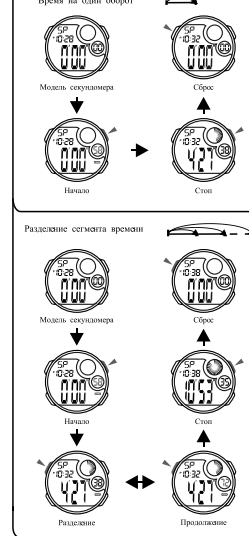

冷光

a 時間

b CHRONOMETRE

ВЫБОР МОДЕЛИ

b СЕКУНДОМЕР

MODALITÀ DI SELEZIONE

b CRONOMETRO

模式選擇

b 跑表

d ALARM

ОБРАТНЫЙ СЧЕТ ВРЕМЕНИ

d СИГНАЛИЗАЦИЯ

C COUNTDOWN

d ALLARME

C 倒計時

d 鬧鈴