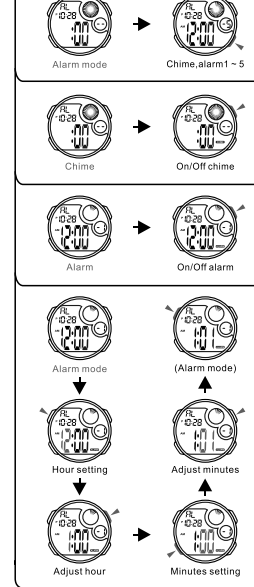

MD08154
INSTRUCTION MANUAL
Q&Q Division
CITIZEN WATCH CO.

BUTTONS

BACKLIGHT

MODE SELECTION

C COUNTDOWN

a TIMEKEEPING

b STOPWATCH

d ALARM

MD08154
ANLEITUNG
Q&Q Division
CITIZEN WATCH CO.

TASTEN

HINTERGRUNDBELEUCHTUNG

MODE AUSWAHL

c COUNTDOWN

a ZEITMESSUNG

b STOPPUHR

d ALARM

MD08154
Manual de instrucción
Q&Q Division
CITIZEN WATCH CO.

BOTONES

LUZ TRASERA

SELECCIÓN DE MODO

c CONTEO REGRESIVO

a CRONOMETRAJE

b CRONÓMETRO

d ALARMA