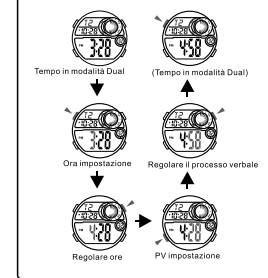

**b СЕКУНДОМЕР**

**c ОБРАТНЫЙ СЧЕТ ВРЕМЕНИ**

**d СИГНАЛИЗАЦИЯ**

**e ДВОЙНОЕ ВРЕМЯ**

**MD08151**  
**MANUALE DI ISTRUZIONI**  
Q&Q Division  
CITIZEN WATCH CO.

**TASTI**

Batteria: CR2025

**Retroilluminazione**

**MODALITÀ DI SELEZIONE**

**a Cronometro**

**b CRONOMETRO**

**c COUNTDOWN**

**d ALLARME**

**e DUALTIME**

**MD08151**  
**說明書**  
Q&Q Division  
CITIZEN WATCH CO.

**按鍵功能**

電池: CR2025

**冷光**

**模式選擇**

**a 時間**

**b 倒計時**

**c 倒計時**

**d 鬧鈴**

**e 第二時間**