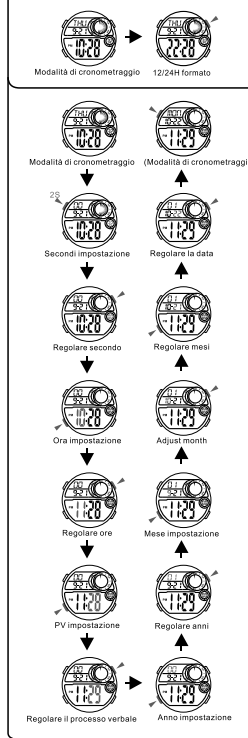

**MD08151**  
**MANUEL D'INSTRUCTION**  
Q&Q Division  
CITIZEN WATCH CO.

**BOUTONS**

Batterie: CR2025

**LUMINEUX**

**SELECTION MODE**

**a CHRONOMETRAGE**

**b CHRONOMETRE**

**c DECOMPTAGE**

**b СЕКУНДОМЕР**

**c ОБРАТНЫЙ СЧЕТ ВРЕМЕНИ**

**d СИГНАЛИЗАЦИЯ**

**e ДВОЙНОЕ ВРЕМЯ**

**MD08151**  
**MANUALE DI ISTRUZIONI**  
Q&Q Division  
CITIZEN WATCH CO.

**TASTI**

Batteria: CR2025

**Retroilluminazione**

**MODALITÀ DI SELEZIONE**

**a Cronometro**

**b CRONOMETRO**

**c COUNTDOWN**

**d ALLARME**

**e DUALTIME**

**MD08151**  
**說明書**  
Q&Q Division  
CITIZEN WATCH CO.

**按鍵功能**

電池: CR2025

**冷光**

**模式選擇**

**a 時間**

**b 倒計時**

**c 倒計時**

**d 鬧鈴**

**e 第二時間**