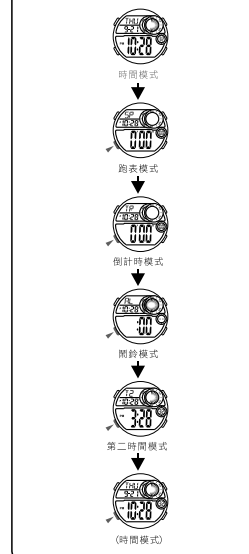

**b СЕКУНДОМЕР**

**c ОБРАТНЫЙ СЧЕТ ВРЕМЕНИ**

**d СИГНАЛИЗАЦИЯ**

**e ДВОЙНОЕ ВРЕМЯ**

**MD08151**  
**MANUALE DI ISTRUZIONI**  
Q&Q Division  
CITIZEN WATCH CO.

**TASTI**

Batteria: CR2025

**Retroilluminazione**

**MODALITÀ DI SELEZIONE**

**a Cronometro**

**b CRONOMETRO**

**c COUNTDOWN**

**d ALLARME**

**e DUALTIME**

**MD08151**  
**說明書**  
Q&Q Division  
CITIZEN WATCH CO.

**按鍵功能**

電池: CR2025

**冷光**

**模式選擇**

**a 時間**

**b 倒計時**

**c 倒計時**

**d 鬧鈴**

**e 第二時間**