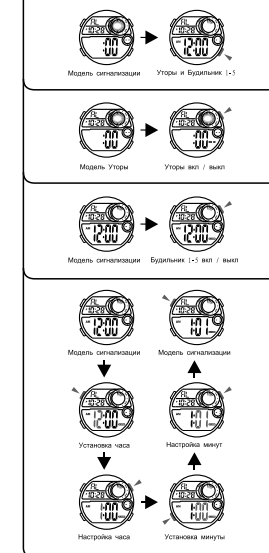

**MD08151**  
**MANUEL D'INSTRUCTION**  
Q&Q Division  
CITIZEN WATCH CO.

**BOUTONS**

Batterie: CR2025

**LUMINEUX**

**SELECTION MODE**

**a CHRONOMETRAGE**

**b CHRONOMETRE**

**c DECOMPTAGE**

**d ALARM**

**e DUEL DES TEMPS**

**MD08151**  
**ПОРЧЕНИЕ**  
Q&Q Division  
CITIZEN WATCH CO.

**КНОПКИ**

Batterie: CR2025

**ПОДСВЕТ**

**ВЫБОР МОДЕЙ**

**a ХРОНОМЕТРИРОВАНИЕ**

**b СЕКУНДОМЕР**

**c ОБРАТНЫЙ СЧЕТ ВРЕМЕНИ**

**d СИГНАЛИЗАЦИЯ**

**e ДВОЙНОЕ ВРЕМЯ**

**MD08151**  
**MANUALE DI ISTRUZIONI**  
Q&Q Division  
CITIZEN WATCH CO.

**TASTI**

Batteria: CR2025

**Retroilluminazione**