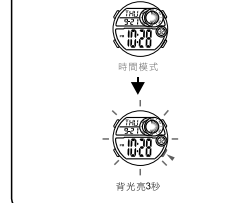

**b СЕКУНДОМЕР**

**c ОБРАТНЫЙ СЧЕТ ВРЕМЕНИ**

**d СИГНАЛИЗАЦИЯ**

**e ДВОЙНОЕ ВРЕМЯ**

**MD08151**  
**MANUALE DI ISTRUZIONI**  
Q&Q Division  
CITIZEN WATCH CO.

**TASTI**

Batteria: CR2025

**Retroilluminazione**

**MODALITÀ DI SELEZIONE**

**a Cronometro**

**b CRONOMETRO**

**c COUNTDOWN**

**d ALLARME**

**e DUALTIME**

**MD08151**  
**說明書**  
Q&Q Division  
CITIZEN WATCH CO.

**按鍵功能**

電池: CR2025

**冷光**

**模式選擇**

**a 時間**

**b 倒計時**

**c 倒計時**

**d 鬧鈴**

**e 第二時間**