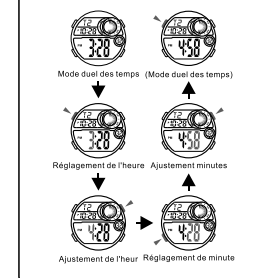

e DUEL DES TEMPS