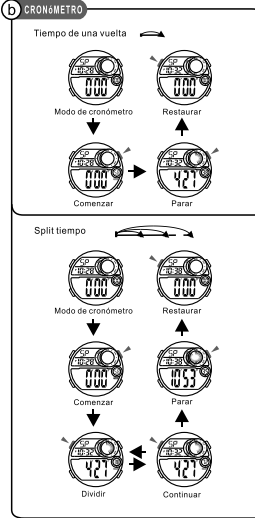

MD08151
MANUAL DE INSTRUCCIÓN
Q&Q Division
CITIZEN WATCH CO.