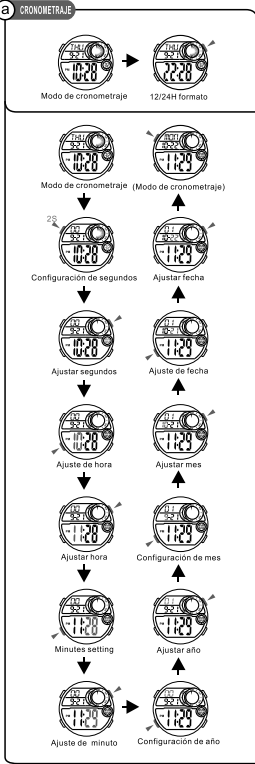

**MD08151**  
INSTRUCTION MANUAL  
Q&Q Division  
CITIZEN WATCH CO.

**MD08151**  
ANLEITUNG  
Q&Q Division  
CITIZEN WATCH CO.

**MD08151**  
MANUAL DE INSTRUCCIÓN  
Q&Q Division  
CITIZEN WATCH CO.

**MD08151**  
MANUAL DE INSTRUÇÕES  
Q&Q Division  
CITIZEN WATCH CO.

**MD08151**  
**MANUEL D'INSTRUCTION**  
Q&Q Division  
CITIZEN WATCH CO.

**BOUTONS**

Batterie: CR2025

**LUMINEUX**

**SELECTION MODE**

**a CHRONOMETRAGE**

**b CHRONOMETRE**

**c DECOMPTAGE**

**b СЕКУНДОМЕР**

**c ОБРАТНЫЙ СЧЕТ ВРЕМЕНИ**

**d СИГНАЛИЗАЦИЯ**

**e ДВОЙНОЕ ВРЕМЯ**

**MD08151**  
**MANUALE DI ISTRUZIONI**  
Q&Q Division  
CITIZEN WATCH CO.

**TASTI**

Batteria: CR2025

**Retroilluminazione**

電池: CR2025

**冷光**

**模式選擇**

**a 時間**

**b 倒計時**

**c 倒計時**

**d 鬧鈴**

**e 第二時間**