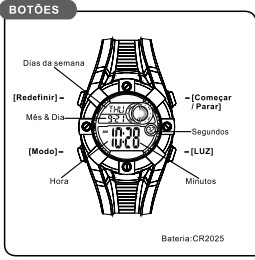

**MD08151**  
INSTRUCTION MANUAL  
Q&Q Division  
CITIZEN WATCH CO.

**MD08151**  
ANLEITUNG  
Q&Q Division  
CITIZEN WATCH CO.

**MD08151**  
MANUAL DE INSTRUCCIÓN  
Q&Q Division  
CITIZEN WATCH CO.

**MD08151**  
MANUAL DE INSTRUÇÕES  
Q&Q Division  
CITIZEN WATCH CO.

**MD08151**  
**MANUEL D'INSTRUCTION**  
Q&Q Division  
CITIZEN WATCH CO.

**BOUTONS**

Batterie: CR2025

**LUMINEUX**

**SELECTION MODE**

**a CHRONOMETRAGE**

**b CHRONOMETRE**

**c DECOMPTAGE**

**d ALARM**

**e DUEL DES TEMPS**

**MD08151**  
**ПОРЧЕНИЕ**  
Q&Q Division  
CITIZEN WATCH CO.

**КНОПКИ**

Batterie: CR2025

**ПОДСВЕТ**

**ВЫБОР МОДЕЙ**

**a ХРОНОМЕТРИРОВАНИЕ**

**b СЕКУНДОМЕР**

**c ОБРАТНЫЙ СЧЕТ ВРЕМЕНИ**

**d СИГНАЛИЗАЦИЯ**

**e ДВОЙНОЕ ВРЕМЯ**

**MD08151**  
**MANUALE DI ISTRUZIONI**  
Q&Q Division  
CITIZEN WATCH CO.

**TASTI**

Batteria: CR2025

**Retroilluminazione**