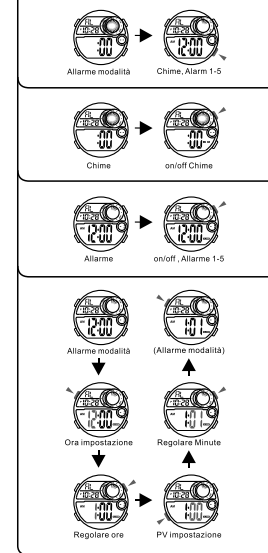

**MD08151**  
**MANUEL D'INSTRUCTION**  
Q&Q Division  
CITIZEN WATCH CO.

**BOUTONS**

Batterie: CR2025

**LUMINEUX**

**SELECTION MODE**

**a CHRONOMETRAGE**

**b CHRONOMETRE**

**c DECOMPTAGE**

**b СЕКУНДОМЕР**

**c ОБРАТНЫЙ СЧЕТ ВРЕМЕНИ**

**d СИГНАЛИЗАЦИЯ**

**e ДВОЙНОЕ ВРЕМЯ**

**MD08151**  
**MANUALE DI ISTRUZIONI**  
Q&Q Division  
CITIZEN WATCH CO.

**TASTI**

Batteria: CR2025

**Retroilluminazione**

**MODALITÀ DI SELEZIONE**

**a Cronometro**

**b CRONOMETRO**

**c COUNTDOWN**

**d ALLARME**

**e DUALTIME**

**MD08151**  
**說明書**  
Q&Q Division  
CITIZEN WATCH CO.

**按鍵功能**

電池: CR2025

**冷光**

**模式選擇**

**a 時間**

**b 倒計時**

**c 倒計時**

**d 鬧鈴**

**e 第二時間**