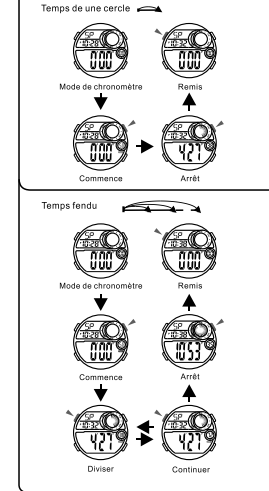

**MD08151**  
**MANUEL D'INSTRUCTION**  
Q&Q Division  
CITIZEN WATCH CO.

**BOUTONS**

Batterie: CR2025

**LUMINEUX**

**SELECTION MODE**

**a CHRONOMETRAGE**

**b CHRONOMETRE**

**c DECOMPTAGE**

**b СЕКУНДОМЕР**

**c ОБРАТНЫЙ СЧЕТ ВРЕМЕНИ**

**d СИГНАЛИЗАЦИЯ**

**e ДВОЙНОЕ ВРЕМЯ**

**MD08151**  
**MANUALE DI ISTRUZIONI**  
Q&Q Division  
CITIZEN WATCH CO.

**TASTI**

Batteria: CR2025

**Retroilluminazione**