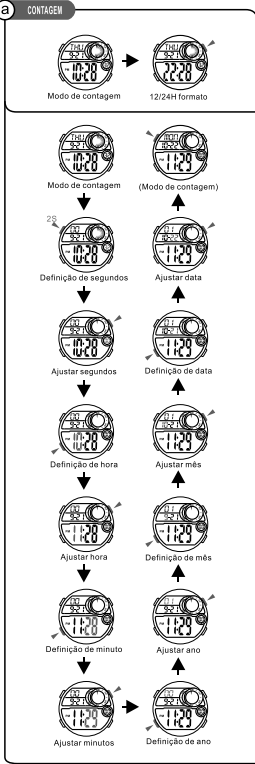

**MD08151**  
**MANUEL D'INSTRUCTION**  
Q&Q Division  
CITIZEN WATCH CO.

**BOUTONS**

Batterie: CR2025

**LUMINEUX**

**SELECTION MODE**

**a CHRONOMETRAGE**

**b CHRONOMETRE**

**c DECOMPTAGE**

**b СЕКУНДОМЕР**

**c ОБРАТНЫЙ СЧЕТ ВРЕМЕНИ**

**d СИГНАЛИЗАЦИЯ**

**e ДВОЙНОЕ ВРЕМЯ**

**MD08151**  
**MANUALE DI ISTRUZIONI**  
Q&Q Division  
CITIZEN WATCH CO.

**TASTI**

Batteria: CR2025

**Retroilluminazione**

電池: CR2025

**冷光**

**模式選擇**

**a 時間**

**b 倒計時**

**c 倒計時**

**d 鬧鈴**

**e 第二時間**