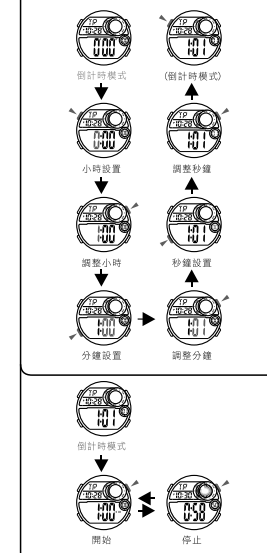

**b СЕКУНДОМЕР**

**c ОБРАТНЫЙ СЧЕТ ВРЕМЕНИ**

**d СИГНАЛИЗАЦИЯ**

**e ДВОЙНОЕ ВРЕМЯ**

**MD08151**  
**MANUALE DI ISTRUZIONI**  
Q&Q Division  
CITIZEN WATCH CO.

**TASTI**

Batteria: CR2025

**Retroilluminazione**

電池: CR2025

**冷光**

**模式選擇**

**a 時間**

**b 倒計時**

**c 倒計時**

**d 鬧鈴**

**e 第二時間**