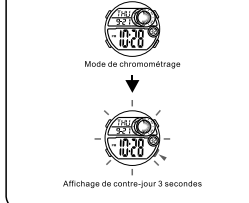

**MD08151**  
**MANUEL D'INSTRUCTION**  
Q&Q Division  
CITIZEN WATCH CO.

**BOUTONS**

Batterie: CR2025

**LUMINEUX**

**SELECTION MODE**

**a CHRONOMETRAGE**

**b CHRONOMETRE**

**c DECOMPTAGE**