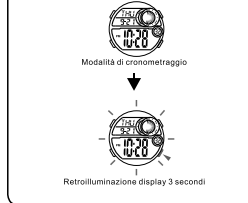

**MD08151**  
**MANUEL D'INSTRUCTION**  
Q&Q Division  
CITIZEN WATCH CO.

**BOUTONS**

Batterie: CR2025

**LUMINEUX**

**SELECTION MODE**

**a CHRONOMETRAGE**

**b CHRONOMETRE**

**c DECOMPTAGE**

**b СЕКУНДОМЕР**

**c ОБРАТНЫЙ СЧЕТ ВРЕМЕНИ**

**d СИГНАЛИЗАЦИЯ**

**e ДВОЙНОЕ ВРЕМЯ**

**MD08151**  
**MANUALE DI ISTRUZIONI**  
Q&Q Division  
CITIZEN WATCH CO.

**TASTI**

Batteria: CR2025

**Retroilluminazione**