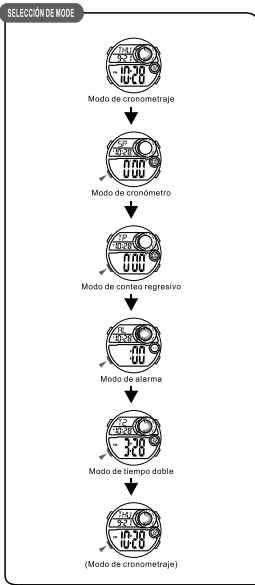

MD08151
MANUAL DE INSTRUCCIÓN
Q&Q Division
CITIZEN WATCH CO.