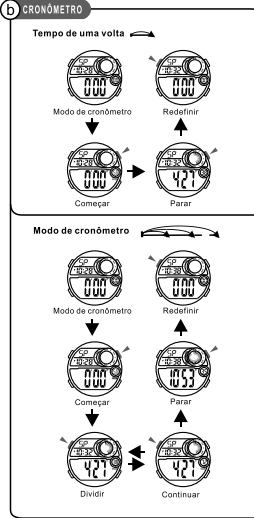

**MD08151**  
**MANUEL D'INSTRUCTION**  
Q&Q Division  
CITIZEN WATCH CO.

**BOUTONS**

Batterie: CR2025

**LUMINEUX**

**SELECTION MODE**

**a CHRONOMETRAGE**

**b CHRONOMETRE**

**c DECOMPTAGE**

電池: CR2025

**冷光**

**模式選擇**

**a 時間**

**b 倒計時**

**c 倒計時**

**d 鬧鈴**

**e 第二時間**