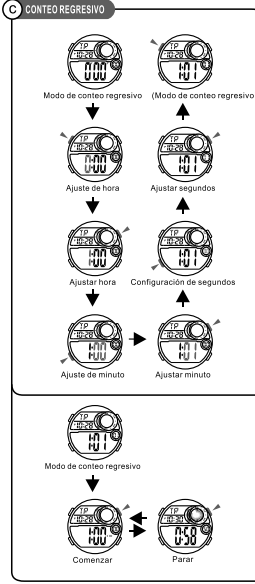

MD08151
MANUAL DE INSTRUCCIÓN
Q&Q Division
CITIZEN WATCH CO.