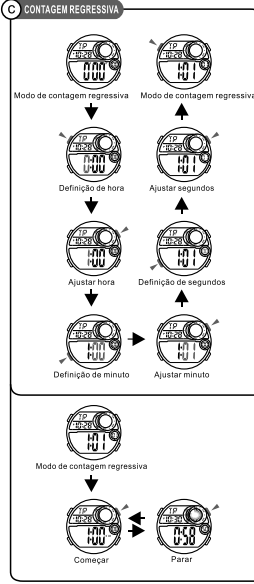

**MD08151**  
**MANUEL D'INSTRUCTION**  
Q&Q Division  
CITIZEN WATCH CO.

**BOUTONS**

Batterie: CR2025

**LUMINEUX**

**SELECTION MODE**

**a CHRONOMETRAGE**

**b CHRONOMETRE**

**c DECOMPTAGE**

**b СЕКУНДОМЕР**

**c ОБРАТНЫЙ СЧЕТ ВРЕМЕНИ**

**d СИГНАЛИЗАЦИЯ**

**e ДВОЙНОЕ ВРЕМЯ**

**MD08151**  
**MANUALE DI ISTRUZIONI**  
Q&Q Division  
CITIZEN WATCH CO.

**TASTI**

Batteria: CR2025

**Retroilluminazione**

電池: CR2025

**冷光**

**模式選擇**

**a 時間**

**b 倒計時**

**c 倒計時**

**d 鬧鈴**

**e 第二時間**