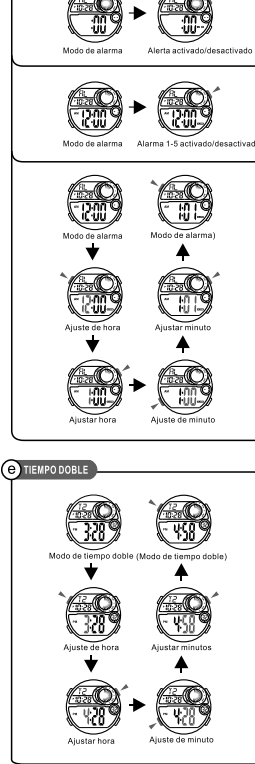

MD08151
MANUAL DE INSTRUCCIÓN
Q&Q Division
CITIZEN WATCH CO.