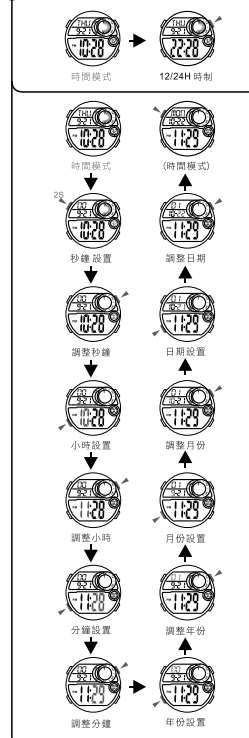

**MD08151**  
**MANUEL D'INSTRUCTION**  
Q&Q Division  
CITIZEN WATCH CO.

**BOUTONS**

Batterie: CR2025

**LUMINEUX**

**SELECTION MODE**

**a CHRONOMETRAGE**

**b CHRONOMETRE**

**c DECOMPTAGE**

**b СЕКУНДОМЕР**

**c ОБРАТНЫЙ СЧЕТ ВРЕМЕНИ**

**d СИГНАЛИЗАЦИЯ**

**e ДВОЙНОЕ ВРЕМЯ**

**MD08151**  
**MANUALE DI ISTRUZIONI**  
Q&Q Division  
CITIZEN WATCH CO.

**TASTI**

Batteria: CR2025

**Retroilluminazione**

**MODALITÀ DI SELEZIONE**

**a Cronometro**

**b CRONOMETRO**

**c COUNTDOWN**

**d ALLARME**

**e DUALTIME**

**MD08151**  
**說明書**  
Q&Q Division  
CITIZEN WATCH CO.

**按鍵功能**

電池: CR2025

**冷光**

**模式選擇**

**a 時間**

**b 倒計時**

**c 倒計時**

**d 鬧鈴**

**e 第二時間**