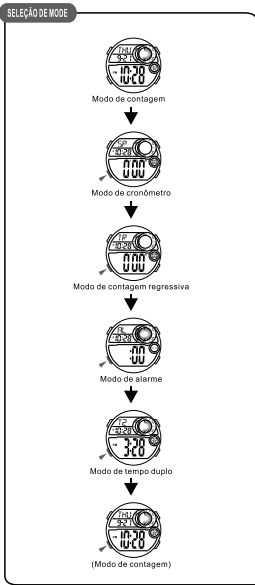

**MD08151**  
**MANUEL D'INSTRUCTION**  
Q&Q Division  
CITIZEN WATCH CO.

**BOUTONS**

Batterie: CR2025

**LUMINEUX**

**SELECTION MODE**

**a CHRONOMETRAGE**

**b CHRONOMETRE**

**c DECOMPTAGE**

電池: CR2025

**冷光**

**模式選擇**

**a 時間**

**b 倒計時**

**c 倒計時**

**d 鬧鈴**

**e 第二時間**