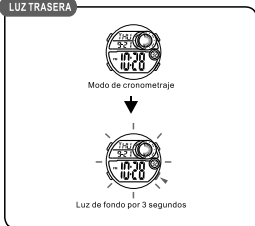

MD08151
MANUAL DE INSTRUCCIÓN
Q&Q Division
CITIZEN WATCH CO.