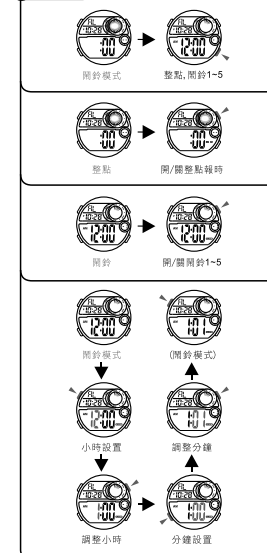

**b СЕКУНДОМЕР**

**c ОБРАТНЫЙ СЧЕТ ВРЕМЕНИ**

**d СИГНАЛИЗАЦИЯ**

**e ДВОЙНОЕ ВРЕМЯ**

**MD08151**  
**MANUALE DI ISTRUZIONI**  
Q&Q Division  
CITIZEN WATCH CO.

**TASTI**

Batteria: CR2025

**Retroilluminazione**

電池: CR2025

**冷光**

**模式選擇**

**a 時間**

**b 倒計時**

**c 倒計時**

**d 鬧鈴**

**e 第二時間**