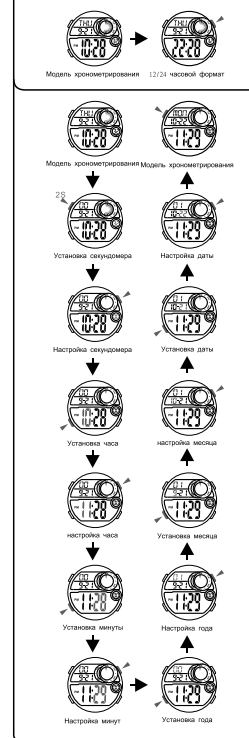

**MD08151**  
**MANUEL D'INSTRUCTION**  
Q&Q Division  
CITIZEN WATCH CO.

**BOUTONS**

Batterie: CR2025

**LUMINEUX**

**SELECTION MODE**

**a CHRONOMETRAGE**

**b CHRONOMETRE**

**c DECOMPTAGE**

**d ALARM**

**e DUEL DES TEMPS**

**MD08151**  
**ПОРЧЕНИЕ**  
Q&Q Division  
CITIZEN WATCH CO.

**КНОПКИ**

Batterie: CR2025

**ПОДСВЕТ**

**ВЫБОР МОДЕЙ**

**a ХРОНОМЕТРИРОВАНИЕ**

**b СЕКУНДОМЕР**

**c ОБРАТНЫЙ СЧЕТ ВРЕМЕНИ**

**d СИГНАЛИЗАЦИЯ**

**e ДВОЙНОЕ ВРЕМЯ**

**MD08151**  
**MANUALE DI ISTRUZIONI**  
Q&Q Division  
CITIZEN WATCH CO.

**TASTI**

Batteria: CR2025

**Retroilluminazione**