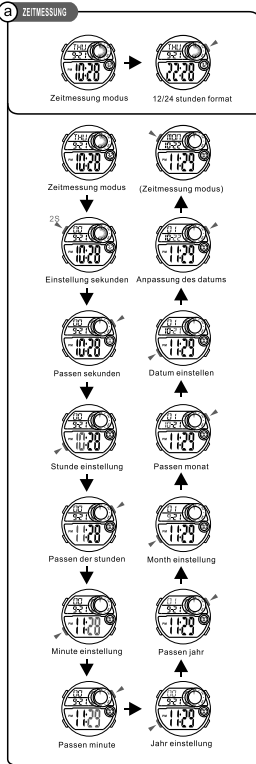

**MD08151**  
INSTRUCTION MANUAL  
Q&Q Division  
CITIZEN WATCH CO.

**MD08151**  
ANLEITUNG  
Q&Q Division  
CITIZEN WATCH CO.

**MD08151**  
MANUAL DE INSTRUCCIÓN  
Q&Q Division  
CITIZEN WATCH CO.

**MD08151**  
MANUAL DE INSTRUÇÕES  
Q&Q Division  
CITIZEN WATCH CO.

**MD08151**  
**MANUEL D'INSTRUCTION**  
Q&Q Division  
CITIZEN WATCH CO.

**BOUTONS**

Batterie: CR2025

**LUMINEUX**

**SELECTION MODE**

**a CHRONOMETRAGE**

**b CHRONOMETRE**

**c DECOMPTAGE**

**b СЕКУНДОМЕР**

**c ОБРАТНЫЙ СЧЕТ ВРЕМЕНИ**

**d СИГНАЛИЗАЦИЯ**

**e ДВОЙНОЕ ВРЕМЯ**

**MD08151**  
**MANUALE DI ISTRUZIONI**  
Q&Q Division  
CITIZEN WATCH CO.

**TASTI**

Batteria: CR2025

**Retroilluminazione**

電池: CR2025

**冷光**

**模式選擇**

**a 時間**

**b 倒計時**

**c 倒計時**

**d 鬧鈴**

**e 第二時間**