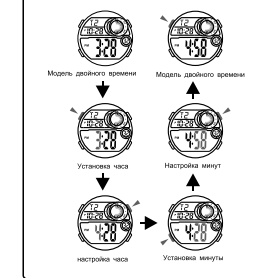

**b СЕКУНДОМЕР**

**c ОБРАТНЫЙ СЧЕТ ВРЕМЕНИ**

**d СИГНАЛИЗАЦИЯ**

**e ДВОЙНОЕ ВРЕМЯ**

**MD08151**  
**MANUALE DI ISTRUZIONI**  
Q&Q Division  
CITIZEN WATCH CO.

**TASTI**

Batteria: CR2025

**Retroilluminazione**