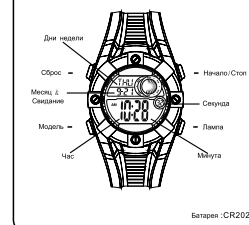

**MD08151**  
**MANUEL D'INSTRUCTION**  
Q&Q Division  
CITIZEN WATCH CO.

**BOUTONS**

Batterie: CR2025

**LUMINEUX**

**SELECTION MODE**

**a CHRONOMETRAGE**

**b CHRONOMETRE**

**c DECOMPTAGE**

**d ALARM**

**e DUEL DES TEMPS**

**MD08151**  
**ПОРЧЕНИЕ**  
Q&Q Division  
CITIZEN WATCH CO.

**КНОПКИ**

Batterie: CR2025

**ПОДСВЕТ**

**ВЫБОР МОДЕЙ**

**a ХРОНОМЕТРИРОВАНИЕ**

**b СЕКУНДОМЕР**

**c ОБРАТНЫЙ СЧЕТ ВРЕМЕНИ**

**d СИГНАЛИЗАЦИЯ**

**e ДВОЙНОЕ ВРЕМЯ**

**MD08151**  
**MANUALE DI ISTRUZIONI**  
Q&Q Division  
CITIZEN WATCH CO.

**TASTI**

Batteria: CR2025

**Retroilluminazione**