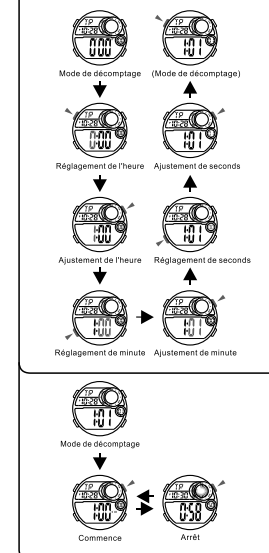

**MD08151**  
**MANUEL D'INSTRUCTION**  
Q&Q Division  
CITIZEN WATCH CO.

**BOUTONS**

Batterie: CR2025

**LUMINEUX**

**SELECTION MODE**

**a CHRONOMETRAGE**

**b CHRONOMETRE**

**c DECOMPTAGE**

**b СЕКУНДОМЕР**

**c ОБРАТНЫЙ СЧЕТ ВРЕМЕНИ**

**d СИГНАЛИЗАЦИЯ**

**e ДВОЙНОЕ ВРЕМЯ**

**MD08151**  
**MANUALE DI ISTRUZIONI**  
Q&Q Division  
CITIZEN WATCH CO.

**TASTI**

Batteria: CR2025

**Retroilluminazione**