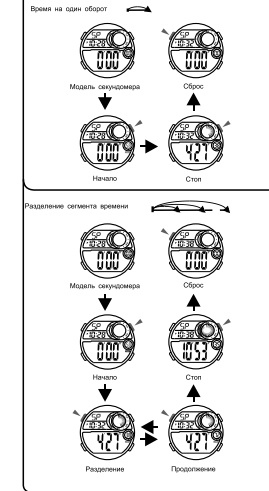

**MD08151**  
**MANUEL D'INSTRUCTION**  
Q&Q Division  
CITIZEN WATCH CO.

**BOUTONS**

Batterie: CR2025

**LUMINEUX**

**SELECTION MODE**

**a CHRONOMETRAGE**

**b CHRONOMETRE**

**c DECOMPTAGE**

**b СЕКУНДОМЕР**

**c ОБРАТНЫЙ СЧЕТ ВРЕМЕНИ**

**d СИГНАЛИЗАЦИЯ**

**e ДВОЙНОЕ ВРЕМЯ**

**MD08151**  
**MANUALE DI ISTRUZIONI**  
Q&Q Division  
CITIZEN WATCH CO.

**TASTI**

Batteria: CR2025

**Retroilluminazione**

電池: CR2025

**冷光**

**模式選擇**

**a 時間**

**b 倒計時**

**c 倒計時**

**d 鬧鈴**

**e 第二時間**