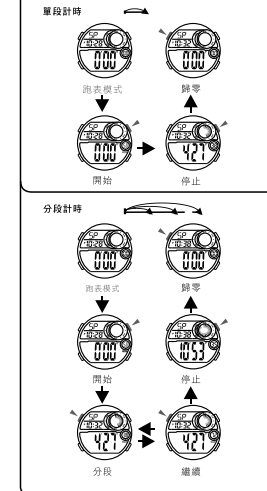

**b СЕКУНДОМЕР**

**c ОБРАТНЫЙ СЧЕТ ВРЕМЕНИ**

**d СИГНАЛИЗАЦИЯ**

**e ДВОЙНОЕ ВРЕМЯ**

**MD08151**  
**MANUALE DI ISTRUZIONI**  
Q&Q Division  
CITIZEN WATCH CO.

**TASTI**

Batteria: CR2025

**Retroilluminazione**

電池: CR2025

**冷光**

**模式選擇**

**a 時間**

**b 倒計時**

**c 倒計時**

**d 鬧鈴**

**e 第二時間**