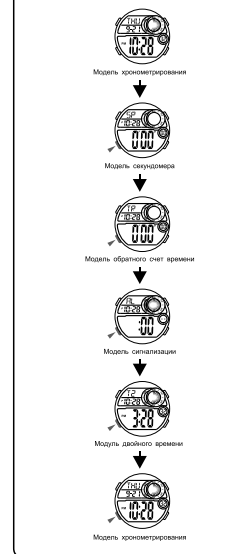

**MD08151**  
**MANUEL D'INSTRUCTION**  
Q&Q Division  
CITIZEN WATCH CO.

**BOUTONS**

Batterie: CR2025

**LUMINEUX**

**SELECTION MODE**

**a CHRONOMETRAGE**

**b CHRONOMETRE**

**c DECOMPTAGE**

**d ALARM**

**e DUEL DES TEMPS**

**MD08151**  
**ПОРЧЕНИЕ**  
Q&Q Division  
CITIZEN WATCH CO.

**КНОПКИ**

Batterie: CR2025

**ПОДСВЕТ**

**ВЫБОР МОДЕЙ**

**a ХРОНОМЕТРИРОВАНИЕ**

**b СЕКУНДОМЕР**

**c ОБРАТНЫЙ СЧЕТ ВРЕМЕНИ**

**d СИГНАЛИЗАЦИЯ**

**e ДВОЙНОЕ ВРЕМЯ**

**MD08151**  
**MANUALE DI ISTRUZIONI**  
Q&Q Division  
CITIZEN WATCH CO.

**TASTI**

Batteria: CR2025

**Retroilluminazione**