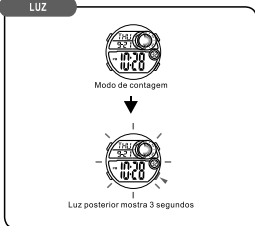

**MD08151**  
**MANUEL D'INSTRUCTION**  
Q&Q Division  
CITIZEN WATCH CO.

**BOUTONS**

Batterie: CR2025

**LUMINEUX**

**SELECTION MODE**

**a CHRONOMETRAGE**

**b CHRONOMETRE**

**c DECOMPTAGE**