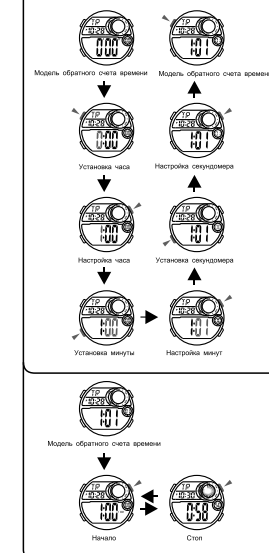

**MD08151**  
**MANUEL D'INSTRUCTION**  
Q&Q Division  
CITIZEN WATCH CO.

**BOUTONS**

Batterie: CR2025

**LUMINEUX**

**SELECTION MODE**

**a CHRONOMETRAGE**

**b CHRONOMETRE**

**c DECOMPTAGE**

**b СЕКУНДОМЕР**

**c ОБРАТНЫЙ СЧЕТ ВРЕМЕНИ**

**d СИГНАЛИЗАЦИЯ**

**e ДВОЙНОЕ ВРЕМЯ**

**MD08151**  
**MANUALE DI ISTRUZIONI**  
Q&Q Division  
CITIZEN WATCH CO.

**TASTI**

Batteria: CR2025

**Retroilluminazione**