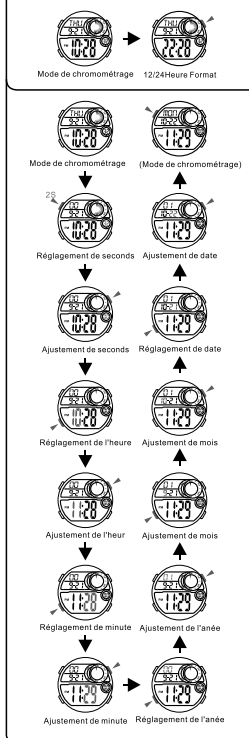

**MD08151**  
**MANUEL D'INSTRUCTION**  
Q&Q Division  
CITIZEN WATCH CO.

**BOUTONS**

Batterie: CR2025

**LUMINEUX**

**SELECTION MODE**

**a CHRONOMETRAGE**

**b CHRONOMETRE**

**c DECOMPTAGE**

**d ALARM**

**e DUEL DES TEMPS**

**MD08151**  
**ПОРЧЕНИЕ**  
Q&Q Division  
CITIZEN WATCH CO.

**КНОПКИ**

Batterie: CR2025

**ПОДСВЕТ**

**ВЫБОР МОДЕЙ**

**a ХРОНОМЕТРИРОВАНИЕ**

**b СЕКУНДОМЕР**

**c ОБРАТНЫЙ СЧЕТ ВРЕМЕНИ**

**d СИГНАЛИЗАЦИЯ**

**e ДВОЙНОЕ ВРЕМЯ**

**MD08151**  
**MANUALE DI ISTRUZIONI**  
Q&Q Division  
CITIZEN WATCH CO.

**TASTI**

Batteria: CR2025

**Retroilluminazione**

電池: CR2025

**冷光**

**模式選擇**

**a 時間**

**b 倒計時**

**c 倒計時**

**d 鬧鈴**

**e 第二時間**