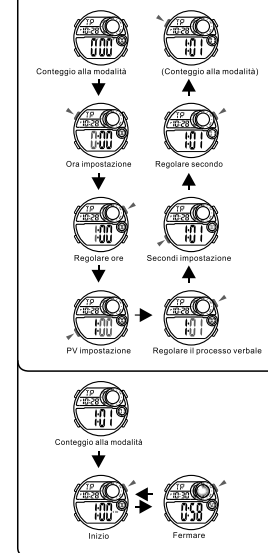

**MD08151**  
**MANUEL D'INSTRUCTION**  
Q&Q Division  
CITIZEN WATCH CO.

**BOUTONS**

Batterie: CR2025

**LUMINEUX**

**SELECTION MODE**

**a CHRONOMETRAGE**

**b CHRONOMETRE**

**c DECOMPTAGE**

**b СЕКУНДОМЕР**

**c ОБРАТНЫЙ СЧЕТ ВРЕМЕНИ**

**d СИГНАЛИЗАЦИЯ**

**e ДВОЙНОЕ ВРЕМЯ**

**MD08151**  
**MANUALE DI ISTRUZIONI**  
Q&Q Division  
CITIZEN WATCH CO.

**TASTI**

Batteria: CR2025

**Retroilluminazione**

**MODALITÀ DI SELEZIONE**

**a Cronometro**

**b CRONOMETRO**

**c COUNTDOWN**

**d ALLARME**

**e DUALTIME**

**MD08151**  
**說明書**  
Q&Q Division  
CITIZEN WATCH CO.

**按鍵功能**

電池: CR2025

**冷光**

**模式選擇**

**a 時間**

**b 倒計時**

**c 倒計時**

**d 鬧鈴**

**e 第二時間**