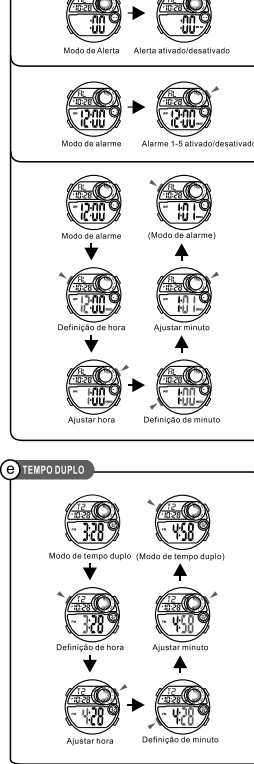

**MD08151**  
**MANUEL D'INSTRUCTION**  
Q&Q Division  
CITIZEN WATCH CO.

**BOUTONS**

Batterie: CR2025

**LUMINEUX**

**SELECTION MODE**

**a CHRONOMETRAGE**

**b CHRONOMETRE**

**c DECOMPTAGE**

**b СЕКУНДОМЕР**

**c ОБРАТНЫЙ СЧЕТ ВРЕМЕНИ**

**d СИГНАЛИЗАЦИЯ**

**e ДВОЙНОЕ ВРЕМЯ**

**MD08151**  
**MANUALE DI ISTRUZIONI**  
Q&Q Division  
CITIZEN WATCH CO.

**TASTI**

Batteria: CR2025

**Retroilluminazione**

電池: CR2025

**冷光**

**模式選擇**

**a 時間**

**b 倒計時**

**c 倒計時**

**d 鬧鈴**

**e 第二時間**