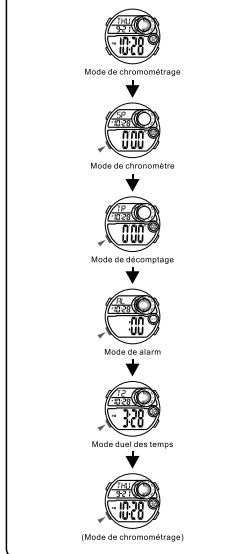

**MD08151**  
**MANUEL D'INSTRUCTION**  
Q&Q Division  
CITIZEN WATCH CO.

**BOUTONS**

Batterie: CR2025

**LUMINEUX**

**SELECTION MODE**

**a CHRONOMETRAGE**

**b CHRONOMETRE**

**c DECOMPTAGE**

**b СЕКУНДОМЕР**

**c ОБРАТНЫЙ СЧЕТ ВРЕМЕНИ**

**d СИГНАЛИЗАЦИЯ**

**e ДВОЙНОЕ ВРЕМЯ**

**MD08151**  
**MANUALE DI ISTRUZIONI**  
Q&Q Division  
CITIZEN WATCH CO.

**TASTI**

Batteria: CR2025

**Retroilluminazione**

電池: CR2025

**冷光**

**模式選擇**

**a 時間**

**b 倒計時**

**c 倒計時**

**d 鬧鈴**

**e 第二時間**