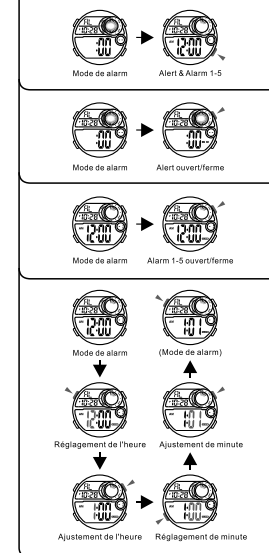

MD08151
MANUEL D'INSTRUCTION
Q&Q Division
CITIZEN WATCH CO.

BOUTONS

Batterie: CR2025

LUMINEUX

SELECTION MODE

a CHRONOMETRAGE

b CHRONOMETRE

c DECOMPTAGE

d ALARM

e DUEL DES TEMPS

MD08151
ПОРЧЕНИЕ
Q&Q Division
CITIZEN WATCH CO.

КНОПКИ

Batterie: CR2025

ПОДСВЕТ

ВЫБОР МОДЕЙ

a ХРОНОМЕТРИРОВАНИЕ

b СЕКУНДОМЕР

c ОБРАТНЫЙ СЧЕТ ВРЕМЕНИ

d СИГНАЛИЗАЦИЯ

e ДВОЙНОЕ ВРЕМЯ

MD08151
MANUALE DI ISTRUZIONI
Q&Q Division
CITIZEN WATCH CO.

TASTI

Batteria: CR2025

Retroilluminazione

MODALITÀ DI SELEZIONE

a Cronometro

b CRONOMETRO

c COUNTDOWN

d ALLARME

e DUALTIME

MD08151
說明書
Q&Q Division
CITIZEN WATCH CO.

按鍵功能

電池: CR2025

冷光

模式選擇

a 時間

b 倒計時

c 倒計時

d 鬧鈴

e 第二時間