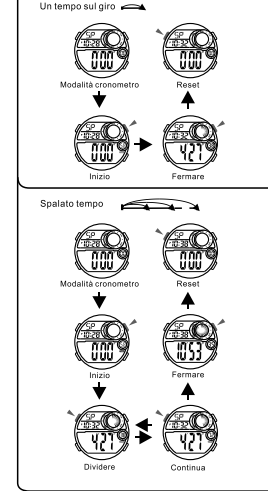

**MD08151**  
**MANUEL D'INSTRUCTION**  
Q&Q Division  
CITIZEN WATCH CO.

**BOUTONS**

Batterie: CR2025

**LUMINEUX**

**SELECTION MODE**

**a CHRONOMETRAGE**

**b CHRONOMETRE**

**c DECOMPTAGE**

**b СЕКУНДОМЕР**

**c ОБРАТНЫЙ СЧЕТ ВРЕМЕНИ**

**d СИГНАЛИЗАЦИЯ**

**e ДВОЙНОЕ ВРЕМЯ**

**MD08151**  
**MANUALE DI ISTRUZIONI**  
Q&Q Division  
CITIZEN WATCH CO.

**TASTI**

Batteria: CR2025

**Retroilluminazione**

**MODALITÀ DI SELEZIONE**

**a Cronometro**

**b CRONOMETRO**

**c COUNTDOWN**

**d ALLARME**

**e DUALTIME**

**MD08151**  
**說明書**  
Q&Q Division  
CITIZEN WATCH CO.

**按鍵功能**

電池: CR2025

**冷光**

**模式選擇**

**a 時間**

**b 倒計時**

**c 倒計時**

**d 鬧鈴**

**e 第二時間**