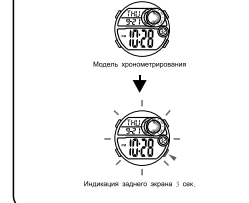

MD08151
MANUEL D'INSTRUCTION
Q&Q Division
CITIZEN WATCH CO.

BOUTONS

Batterie: CR2025

LUMINEUX

SELECTION MODE

a CHRONOMETRAGE

b CHRONOMETRE

c DECOMPTAGE

d ALARM

e DUEL DES TEMPS

MD08151
ПОРЧЕНИЕ
Q&Q Division
CITIZEN WATCH CO.

КНОПКИ

Batterie: CR2025

ПОДСВЕТ

ВЫБОР МОДЕЙ

a ХРОНОМЕТРИРОВАНИЕ

b СЕКУНДОМЕР

c ОБРАТНЫЙ СЧЕТ ВРЕМЕНИ

d СИГНАЛИЗАЦИЯ

e ДВОЙНОЕ ВРЕМЯ

MD08151
MANUALE DI ISTRUZIONI
Q&Q Division
CITIZEN WATCH CO.

TASTI

Batteria: CR2025

Retroilluminazione

MODALITÀ DI SELEZIONE

a Cronometro

b CRONOMETRO

c COUNTDOWN

d ALLARME

e DUALTIME

MD08151
說明書
Q&Q Division
CITIZEN WATCH CO.

按鍵功能

電池: CR2025

冷光

模式選擇

a 時間

b 倒計時

c 倒計時

d 鬧鈴

e 第二時間