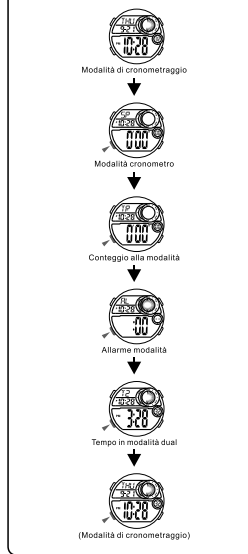

**MD08151**  
**MANUEL D'INSTRUCTION**  
Q&Q Division  
CITIZEN WATCH CO.

**BOUTONS**

Batterie: CR2025

**LUMINEUX**

**SELECTION MODE**

**a CHRONOMETRAGE**

**b CHRONOMETRE**

**c DECOMPTAGE**

**b СЕКУНДОМЕР**

**c ОБРАТНЫЙ СЧЕТ ВРЕМЕНИ**

**d СИГНАЛИЗАЦИЯ**

**e ДВОЙНОЕ ВРЕМЯ**

**MD08151**  
**MANUALE DI ISTRUZIONI**  
Q&Q Division  
CITIZEN WATCH CO.

**TASTI**

Batteria: CR2025

**Retroilluminazione**

**MODALITÀ DI SELEZIONE**

**a Cronometro**

**b CRONOMETRO**

**c COUNTDOWN**

**d ALLARME**

**e DUALTIME**

**MD08151**  
**說明書**  
Q&Q Division  
CITIZEN WATCH CO.

**按鍵功能**

電池: CR2025

**冷光**

**模式選擇**

**a 時間**

**b 倒計時**

**c 倒計時**

**d 鬧鈴**

**e 第二時間**