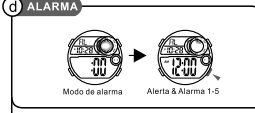

MD08151
MANUAL DE INSTRUCCIÓN
Q&Q Division
CITIZEN WATCH CO.