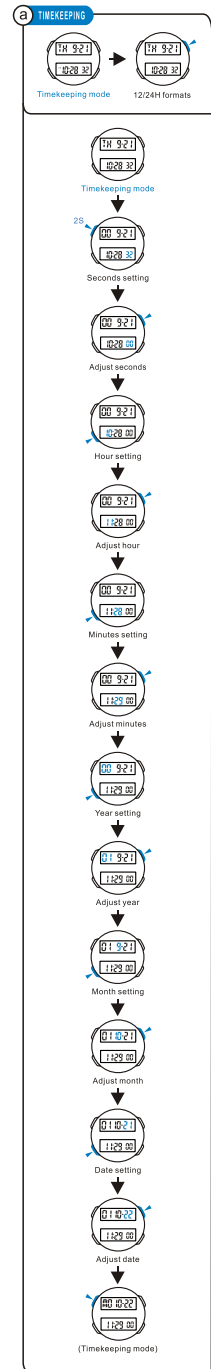

### BUTTONS

### BACKLIGHT

### MODE SELECTION

### TASTEN