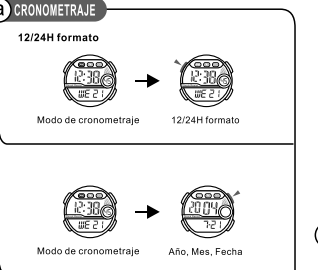

BUTTONS

Battery: CR2025

TASTEN

Batterie: CR2025

BOTONES

Bateria: CR2025

BOTÕES

Bateria: CR2025

MD06117
MANUEL D'INSTRUCTION
O&O Division
CITIZEN WATCH CO.

BOUTONS

Batterie: CR2025

SELECTION MODE

a CHRONOMETRAGE

12/24Heure Format

Mode de chronométrage Année, Mois, Date

Réglement des temps