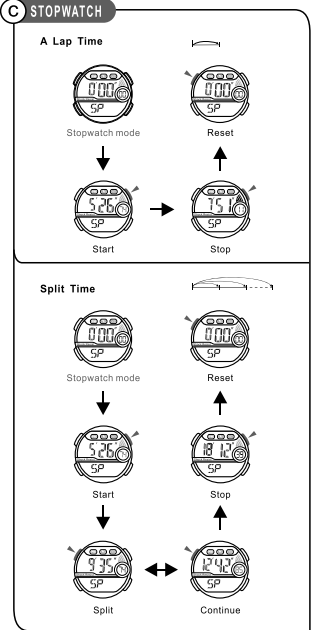

BUTTONS

Battery: CR2025

TASTEN

Batterie: CR2025

BOTONES

Bateria: CR2025

BOTÕES

Bateria: CR2025