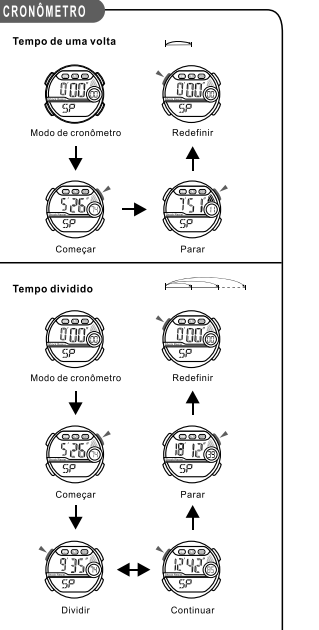

BUTTONS

Battery: CR2025

TASTEN

Batterie: CR2025

BOTONES

Bateria: CR2025

BOTÕES

Bateria: CR2025