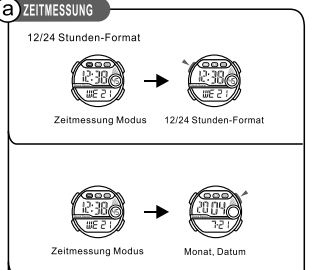

BUTTONS

Battery: CR2025

TASTEN

Batterie: CR2025

BOTONES

Bateria: CR2025

BOTÕES

Bateria: CR2025