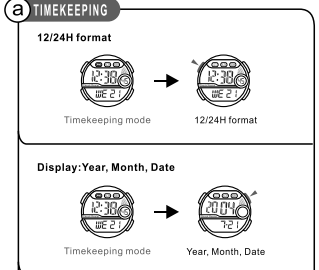

BUTTONS

Battery: CR2025