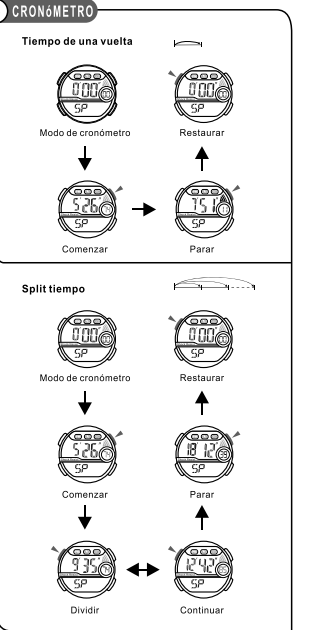

BUTTONS

Battery: CR2025

TASTEN

Batterie: CR2025

BOTONES

Bateria: CR2025

BOTÕES

Bateria: CR2025