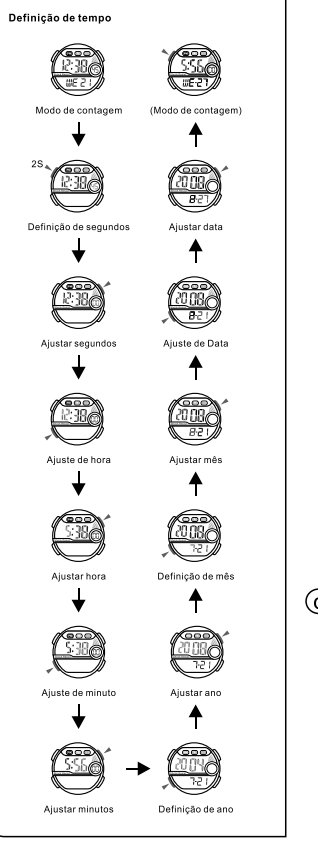

BUTTONS

Battery: CR2025

TASTEN

Batterie: CR2025

BOTONES

Bateria: CR2025

BOTÕES

Bateria: CR2025

MD06117
MANUEL D'INSTRUCTION
O&O Division
CITIZEN WATCH CO.

BOUTONS

Batterie: CR2025

SELECTION MODE

a CHRONOMETRAGE

12/24Heure Format

Mode de chronométrage Année, Mois, Date

Réglement des temps