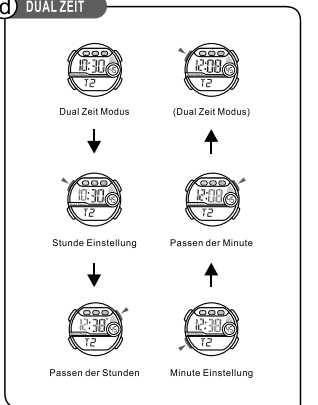

BUTTONS

Battery: CR2025

TASTEN

Batterie: CR2025

BOTONES

Bateria: CR2025

BOTÕES

Bateria: CR2025

MD06117
MANUEL D'INSTRUCTION
O&O Division
CITIZEN WATCH CO.

BOUTONS

Batterie: CR2025

SELECTION MODE

a CHRONOMETRAGE

12/24Heure Format

Mode de chronométrage Année, Mois, Date

Réglement des temps