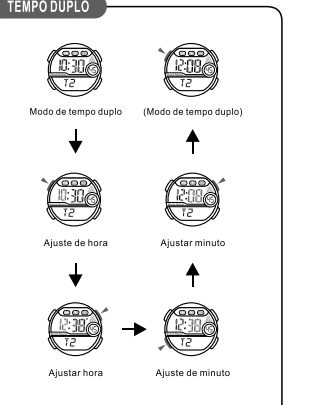

BUTTONS

Battery: CR2025

TASTEN

Batterie: CR2025

BOTONES

Bateria: CR2025

BOTÕES

Bateria: CR2025