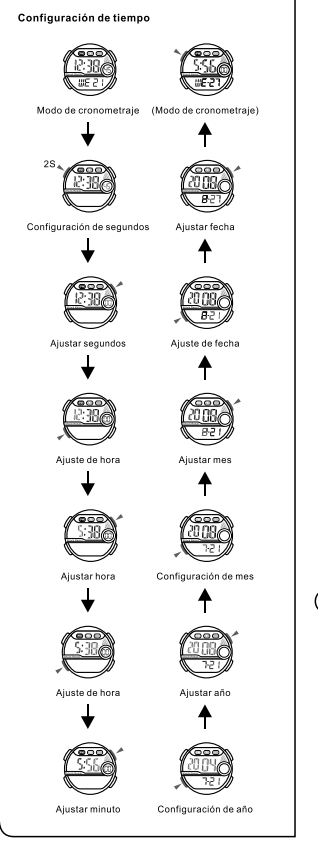

BUTTONS

Battery: CR2025

TASTEN

Batterie: CR2025

BOTONES

Bateria: CR2025

BOTÕES

Bateria: CR2025