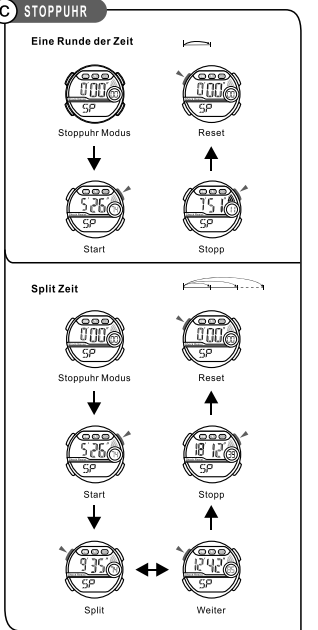

BUTTONS

Battery: CR2025

TASTEN

Batterie: CR2025

BOTONES

Bateria: CR2025

BOTÕES

Bateria: CR2025