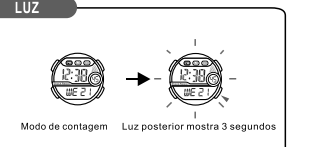

BUTTONS

Battery: CR2025

TASTEN

Batterie: CR2025

BOTONES

Bateria: CR2025

BOTÕES

Bateria: CR2025