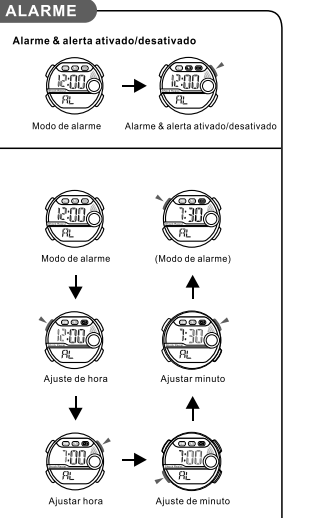

BUTTONS

Battery: CR2025

TASTEN

Batterie: CR2025

BOTONES

Bateria: CR2025

BOTÕES

Bateria: CR2025

MD06117
MANUEL D'INSTRUCTION
O&O Division
CITIZEN WATCH CO.

BOUTONS

Batterie: CR2025

SELECTION MODE

a CHRONOMETRAGE

12/24Heure Format

Mode de chronométrage Année, Mois, Date

Réglement des temps