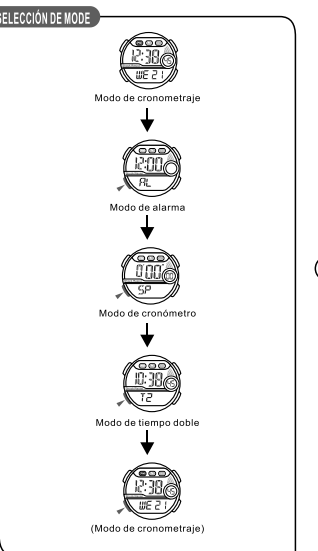

BUTTONS

Battery: CR2025

TASTEN

Batterie: CR2025

BOTONES

Bateria: CR2025

BOTÕES

Bateria: CR2025

MD06117
MANUEL D'INSTRUCTION
O&O Division
CITIZEN WATCH CO.

BOUTONS

Batterie: CR2025

SELECTION MODE

a CHRONOMETRAGE

12/24Heure Format

Mode de chronométrage Année, Mois, Date

Réglement des temps