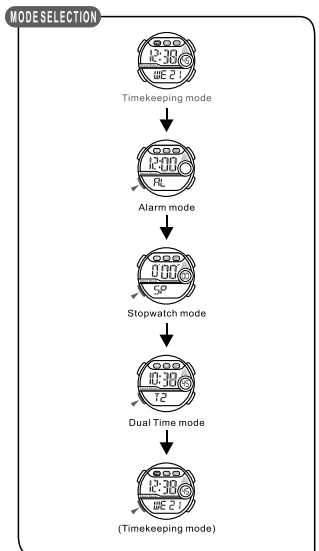

BUTTONS

Battery: CR2025

TASTEN

Batterie: CR2025

BOTONES

Bateria: CR2025

BOTÕES

Bateria: CR2025

MD06117
MANUEL D'INSTRUCTION
O&O Division
CITIZEN WATCH CO.

BOUTONS

Batterie: CR2025

SELECTION MODE

a CHRONOMETRAGE

12/24Heure Format

Mode de chronométrage Année, Mois, Date

Réglement des temps