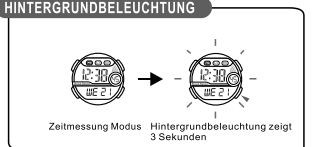

BUTTONS

Battery: CR2025

TASTEN

Batterie: CR2025

BOTONES

Bateria: CR2025

BOTÕES

Bateria: CR2025