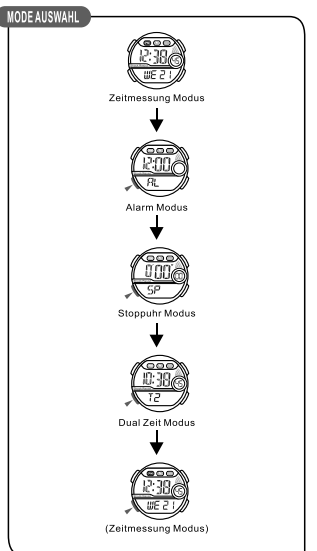

BUTTONS

Battery: CR2025

TASTEN

Batterie: CR2025

BOTONES

Bateria: CR2025

BOTÕES

Bateria: CR2025

MD06117
MANUEL D'INSTRUCTION
O&O Division
CITIZEN WATCH CO.

BOUTONS

Batterie: CR2025

SELECTION MODE

a CHRONOMETRAGE

12/24Heure Format

Mode de chronométrage Année, Mois, Date

Réglement des temps