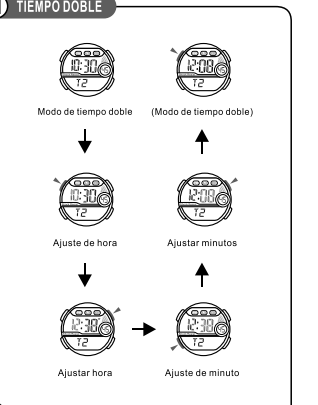

BUTTONS

Battery: CR2025

TASTEN

Batterie: CR2025

BOTONES

Bateria: CR2025

BOTÕES

Bateria: CR2025