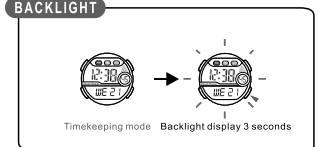

BUTTONS

Battery: CR2025