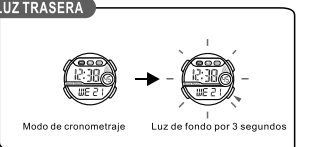

BUTTONS

Battery: CR2025

TASTEN

Batterie: CR2025

BOTONES

Bateria: CR2025

BOTÕES

Bateria: CR2025