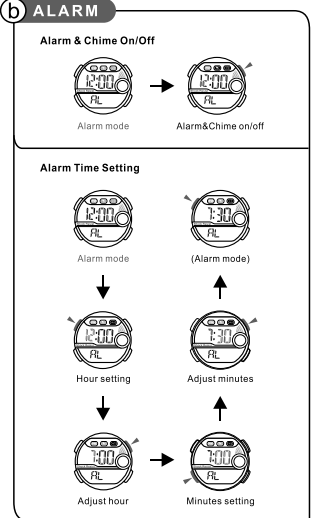

BUTTONS

Battery: CR2025

TASTEN

Batterie: CR2025

BOTONES

Bateria: CR2025

BOTÕES

Bateria: CR2025

MD06117
MANUEL D'INSTRUCTION
O&O Division
CITIZEN WATCH CO.

BOUTONS

Batterie: CR2025

SELECTION MODE

a CHRONOMETRAGE

12/24Heure Format

Mode de chronométrage Année, Mois, Date

Réglement des temps