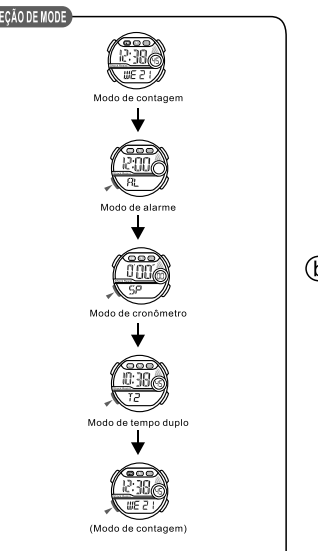

BUTTONS

Battery: CR2025

TASTEN

Batterie: CR2025

BOTONES

Bateria: CR2025

BOTÕES

Bateria: CR2025

MD06117
MANUEL D'INSTRUCTION
O&O Division
CITIZEN WATCH CO.

BOUTONS

Batterie: CR2025

SELECTION MODE

a CHRONOMETRAGE

12/24Heure Format

Mode de chronométrage Année, Mois, Date

Réglement des temps