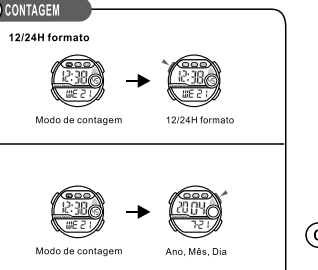

BUTTONS

Battery: CR2025

TASTEN

Batterie: CR2025

BOTONES

Bateria: CR2025

BOTÕES

Bateria: CR2025