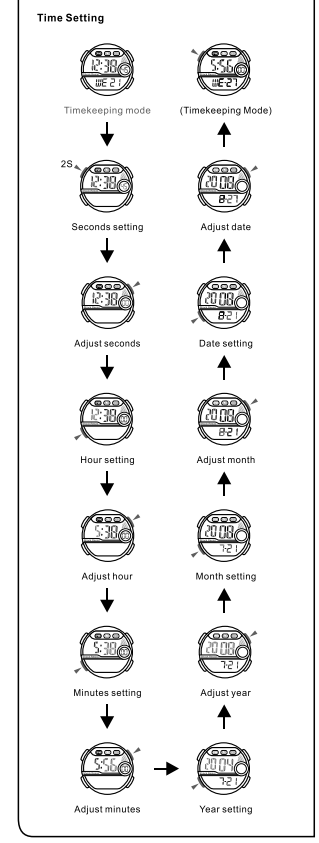

BUTTONS

Battery: CR2025

TASTEN

Batterie: CR2025

BOTONES

Bateria: CR2025

BOTÕES

Bateria: CR2025