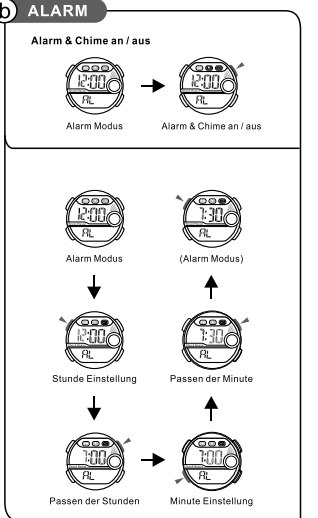

BUTTONS

Battery: CR2025

TASTEN

Batterie: CR2025

BOTONES

Bateria: CR2025

BOTÕES

Bateria: CR2025

MD06117
MANUEL D'INSTRUCTION
O&O Division
CITIZEN WATCH CO.

BOUTONS

Batterie: CR2025

SELECTION MODE

a CHRONOMETRAGE

12/24Heure Format

Mode de chronométrage Année, Mois, Date

Réglement des temps