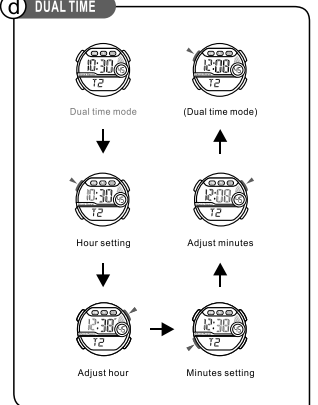

BUTTONS

Battery: CR2025