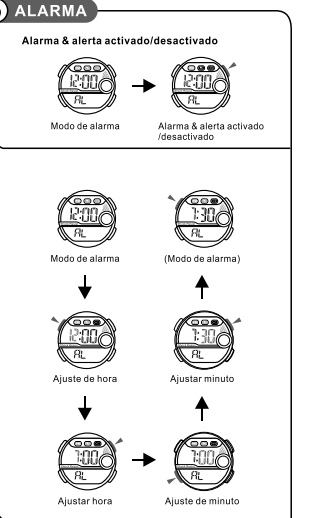

BUTTONS

Battery: CR2025

TASTEN

Batterie: CR2025

BOTONES

Bateria: CR2025

BOTÕES

Bateria: CR2025

MD06117
MANUEL D'INSTRUCTION
O&O Division
CITIZEN WATCH CO.

BOUTONS

Batterie: CR2025

SELECTION MODE

a CHRONOMETRAGE

12/24Heure Format

Mode de chronométrage Année, Mois, Date

Réglement des temps