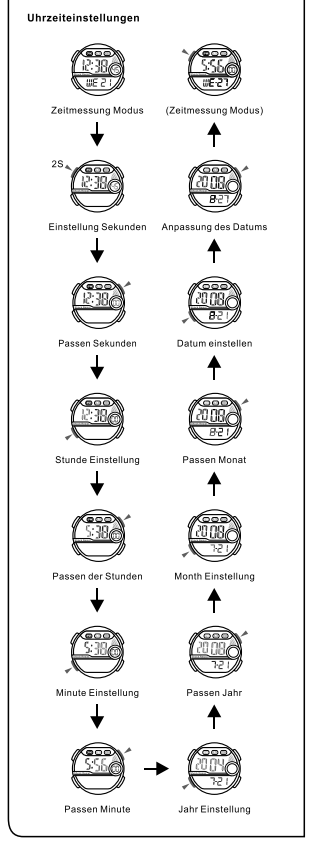

BUTTONS

Battery: CR2025

TASTEN

Batterie: CR2025

BOTONES

Bateria: CR2025

BOTÕES

Bateria: CR2025

MD06117
MANUEL D'INSTRUCTION
O&O Division
CITIZEN WATCH CO.

BOUTONS

Batterie: CR2025

SELECTION MODE

a CHRONOMETRAGE

12/24Heure Format

Mode de chronométrage Année, Mois, Date

Réglement des temps