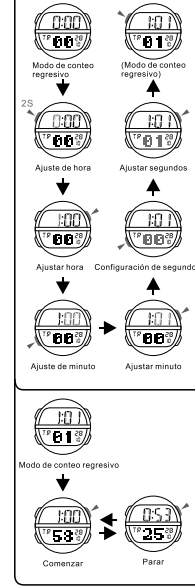

b ALARM

c STOPPUHR

SELECCIÓN DE MODO

b ALARMA

c CRONÓMETRO

SELEÇÃO DE MODO

b ALARME

c CRONÓMETRO

d COUNTDOWN

e DUAL TIME

CARTOON SELECTION

d COUNTDOWN

e DUAL ZEIT

d CONTEO REGRESIVO

e TIEMPO DOBLE

SELECCIÓN DE CARTOON

d CONTAGEM REGRESSIVA

e TEMPO DUPLo

SELEÇÃO DE CARTOON