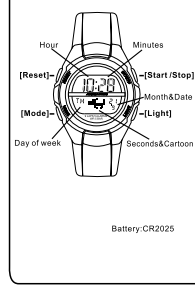

BUTTONS

BACKLIGHT

a TIMEKEEPING

TASTEN

HINTERGRUNDBELEUCHTUNG

a ZEITMESSUNG

BOTONES

LUZ TRASERA

a CRONOMETRAJE

BOTÕES

LUZ

a CONTAGEM

MODE SELECTION

b ALARM

c STOPWATCH

MODE AUSWAHL