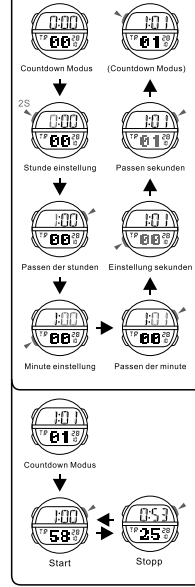

a CRONOMETRAJE

BOTÕES

LUZ

a CONTAGEM

MODE SELECTION

b ALARM

c STOPWATCH

MODE AUSWAHL

b ALARM

c STOPPUHR

SELECCIÓN DE MODO

b ALARMA

c CRONÓMETRO

SELEÇÃO DE MODO

b ALARME

c CRONÓMETRO

d COUNTDOWN

e DUAL TIME

CARTOON SELECTION

d COUNTDOWN

e DUAL ZEIT

d CONTEO REGRESIVO

e TIEMPO DOBLE

SELECCIÓN DE CARTOON

d CONTAGEM REGRESSIVA

e TEMPO DUPLo

SELEÇÃO DE CARTOON