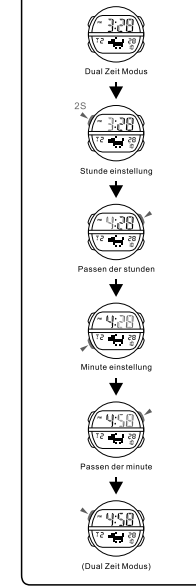

a CRONOMETRAJE

BOTÕES

LUZ

a CONTAGEM

MODE SELECTION

b ALARM

c STOPWATCH

MODE AUSWAHL

b ALARM

c STOPPUHR

SELECCIÓN DE MODO

b ALARMA

c CRONÓMETRO

SELEÇÃO DE MODO

b ALARME

c CRONÓMETRO

d COUNTDOWN

e DUAL TIME

CARTOON SELECTION

d COUNTDOWN

e DUAL ZEIT

d CONTEO REGRESIVO

e TIEMPO DOBLE

SELECCIÓN DE CARTOON

d CONTAGEM REGRESSIVA

e TEMPO DUPLo

SELEÇÃO DE CARTOON