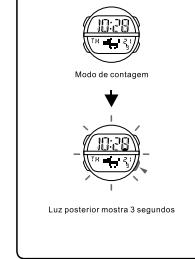

BUTTONS

BACKLIGHT

a TIMEKEEPING

TASTEN

HINTERGRUNDBELEUCHTUNG

a ZEITMESSUNG

BOTONES

LUZ TRASERA

a CRONOMETRAJE

BOTÕES

LUZ

a CONTAGEM

MODE SELECTION

b ALARM

c STOPWATCH

MODE AUSWAHL