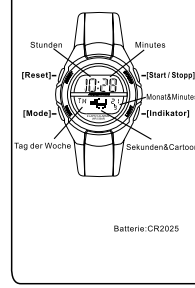

BUTTONS

BACKLIGHT

a TIMEKEEPING

TASTEN

HINTERGRUNDBELEUCHTUNG

a ZEITMESSUNG

BOTONES

LUZ TRASERA

a CRONOMETRAJE

BOTÕES

LUZ

a CONTAGEM

MODE SELECTION

b ALARM

c STOPWATCH

MODE AUSWAHL