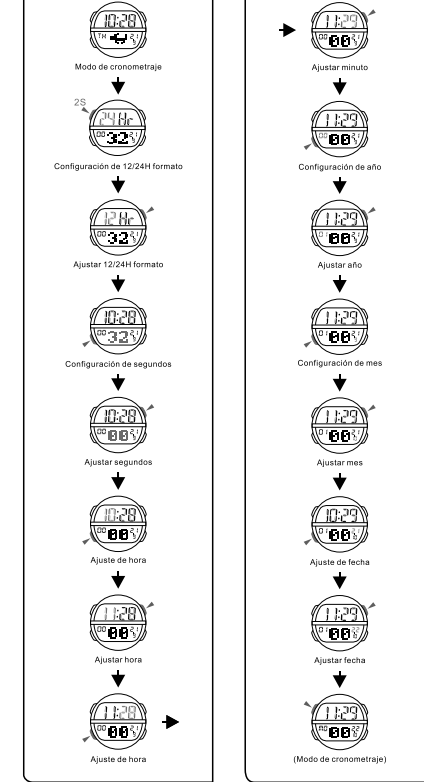

BUTTONS

BACKLIGHT

a TIMEKEEPING

TASTEN

HINTERGRUNDBELEUCHTUNG

a ZEITMESSUNG

BOTONES

LUZ TRASERA

a CRONOMETRAJE

BOTÕES

LUZ

a CONTAGEM

MODE SELECTION

b ALARM

c STOPWATCH

MODE AUSWAHL

b ALARM

c STOPPUHR

SELECCIÓN DE MODO

b ALARMA

c CRONÓMETRO

SELEÇÃO DE MODO

b ALARME

c CRONÓMETRO

d CONTAGEM REGRESSIVA

e TEMPO DUPLo

SELEÇÃO DE CARTOON