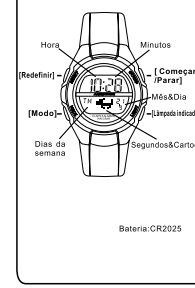

BUTTONS

BACKLIGHT

a TIMEKEEPING

TASTEN

HINTERGRUNDBELEUCHTUNG

a ZEITMESSUNG

BOTONES

LUZ TRASERA

a CRONOMETRAJE

BOTÕES

LUZ

a CONTAGEM

MODE SELECTION

b ALARM

c STOPWATCH

MODE AUSWAHL