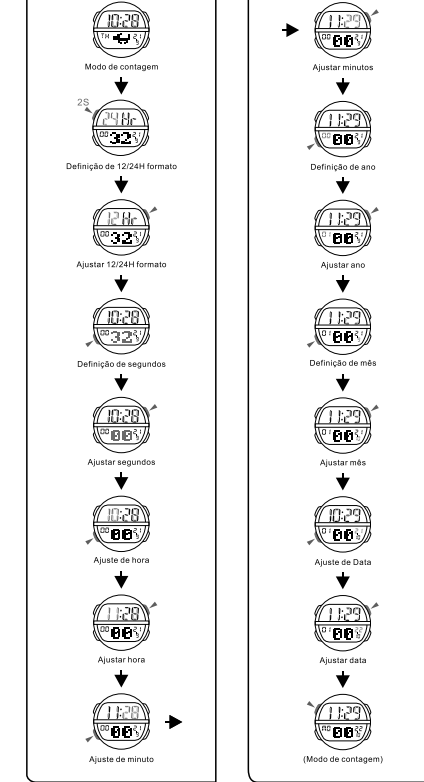

a CRONOMETRAJE

BOTÕES

LUZ

a CONTAGEM

MODE SELECTION

b ALARM

c STOPWATCH

MODE AUSWAHL

b ALARM

c STOPPUHR

SELECCIÓN DE MODO

b ALARMA

c CRONÓMETRO

SELEÇÃO DE MODO

b ALARME

c CRONÓMETRO

d CONTAGEM REGRESSIVA

e TEMPO DUPLo

SELEÇÃO DE CARTOON