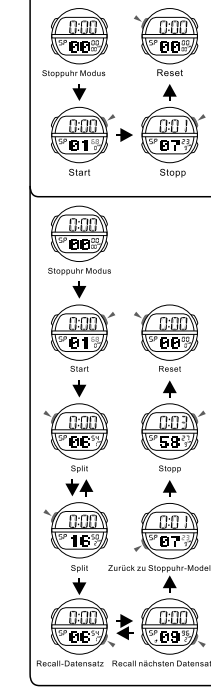

a CRONOMETRAJE

BOTÕES

LUZ

a CONTAGEM

MODE SELECTION

b ALARM

c STOPWATCH

MODE AUSWAHL

b ALARM

c STOPPUHR

SELECCIÓN DE MODO

b ALARMA

c CRONÓMETRO

SELEÇÃO DE MODO

b ALARME

c CRONÓMETRO

d COUNTDOWN

e DUAL TIME

CARTOON SELECTION

d COUNTDOWN

e DUAL ZEIT

d CONTEO REGRESIVO

e TIEMPO DOBLE

SELECCIÓN DE CARTOON

d CONTAGEM REGRESSIVA

e TEMPO DUPLo

SELEÇÃO DE CARTOON