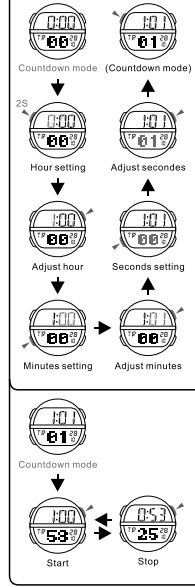

a CRONOMETRAJE

BOTÕES

LUZ

a CONTAGEM

MODE SELECTION

b ALARM

c STOPWATCH

MODE AUSWAHL

b ALARM

c STOPPUHR

SELECCIÓN DE MODO

b ALARMA

c CRONÓMETRO

SELEÇÃO DE MODO

b ALARME

c CRONÓMETRO

d COUNTDOWN

e DUAL TIME

CARTOON SELECTION

d COUNTDOWN

e DUAL ZEIT

d CONTEO REGRESIVO

e TIEMPO DOBLE

SELECCIÓN DE CARTOON