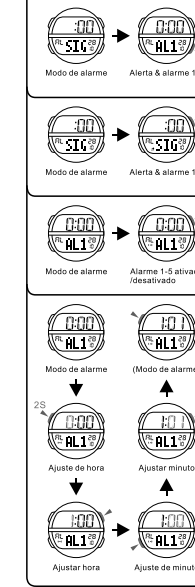

a CRONOMETRAJE

BOTÕES

LUZ

a CONTAGEM

MODE SELECTION

b ALARM

c STOPWATCH

MODE AUSWAHL

b ALARM

c STOPPUHR

SELECCIÓN DE MODO

b ALARMA

c CRONÓMETRO

SELEÇÃO DE MODO

b ALARME

c CRONÓMETRO

d COUNTDOWN

e DUAL TIME

CARTOON SELECTION

d COUNTDOWN

e DUAL ZEIT

d CONTEO REGRESIVO

e TIEMPO DOBLE

SELECCIÓN DE CARTOON