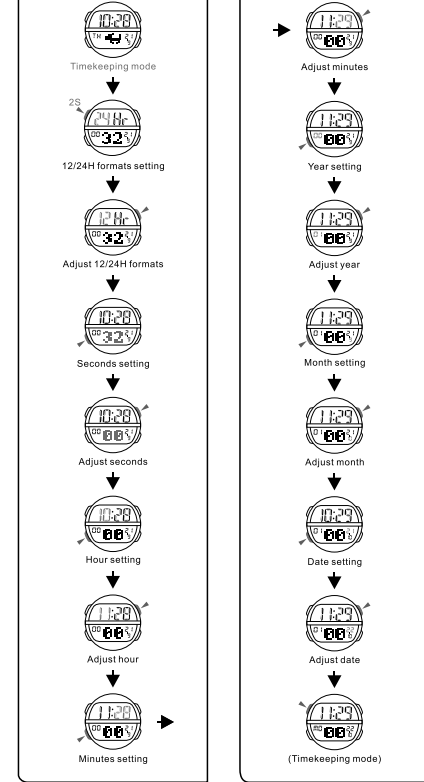

BUTTONS

BACKLIGHT

a TIMEKEEPING

TASTEN

HINTERGRUNDBELEUCHTUNG

a ZEITMESSUNG

BOTONES

LUZ TRASERA

a CRONOMETRAJE

BOTÕES

LUZ

a CONTAGEM

MODE SELECTION

b ALARM

c STOPWATCH

MODE AUSWAHL

d CONTAGEM REGRESSIVA

e TEMPO DUPLo

SELEÇÃO DE CARTOON