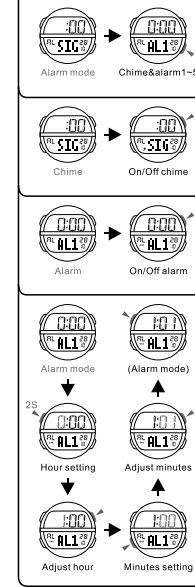

a CRONOMETRAJE

BOTÕES

LUZ

a CONTAGEM

MODE SELECTION

b ALARM

c STOPWATCH

MODE AUSWAHL

b ALARM

c STOPPUHR

SELECCIÓN DE MODO

b ALARMA

c CRONÓMETRO

SELEÇÃO DE MODO

b ALARME

c CRONÓMETRO