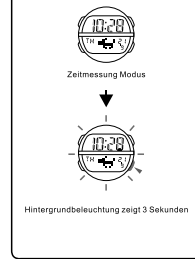

BUTTONS

BACKLIGHT

a TIMEKEEPING

TASTEN

HINTERGRUNDBELEUCHTUNG

a ZEITMESSUNG

BOTONES

LUZ TRASERA

a CRONOMETRAJE

BOTÕES

LUZ

a CONTAGEM

MODE SELECTION

b ALARM

c STOPWATCH

MODE AUSWAHL