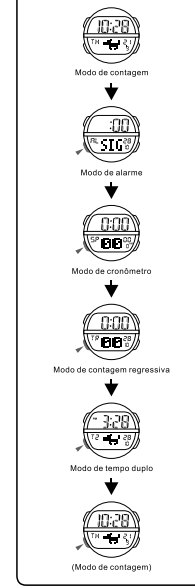

a CRONOMETRAJE

BOTÕES

LUZ

a CONTAGEM

MODE SELECTION

b ALARM

c STOPWATCH

MODE AUSWAHL

b ALARM

c STOPPUHR

SELECCIÓN DE MODO

b ALARMA

c CRONÓMETRO

SELEÇÃO DE MODO

b ALARME

c CRONÓMETRO

d COUNTDOWN

e DUAL TIME

CARTOON SELECTION

d COUNTDOWN

e DUAL ZEIT

d CONTEO REGRESIVO

e TIEMPO DOBLE

SELECCIÓN DE CARTOON