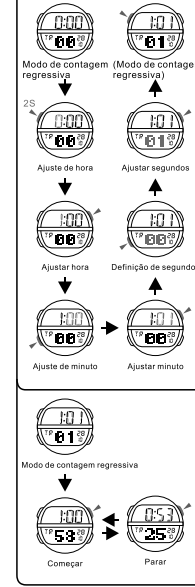

b ALARM

c STOPPUHR

SELECCIÓN DE MODO

b ALARMA

c CRONÓMETRO

SELEÇÃO DE MODO

b ALARME

c CRONÓMETRO

d COUNTDOWN

e DUAL TIME

CARTOON SELECTION

d COUNTDOWN

e DUAL ZEIT

d CONTEO REGRESIVO

e TIEMPO DOBLE

SELECCIÓN DE CARTOON

d CONTAGEM REGRESSIVA

e TEMPO DUPLo

SELEÇÃO DE CARTOON