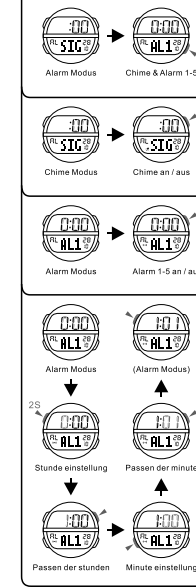

BUTTONS

BACKLIGHT

a TIMEKEEPING

TASTEN

HINTERGRUNDBELEUCHTUNG

a ZEITMESSUNG

BOTONES

LUZ TRASERA

a CRONOMETRAJE

BOTÕES

LUZ

a CONTAGEM

MODE SELECTION

b ALARM

c STOPWATCH

MODE AUSWAHL

b ALARM

c STOPPUHR

SELECCIÓN DE MODO

b ALARMA

c CRONÓMETRO

SELEÇÃO DE MODO

b ALARME

c CRONÓMETRO

d COUNTDOWN

e DUAL TIME

CARTOON SELECTION

d COUNTDOWN

e DUAL ZEIT

d CONTEO REGRESIVO

e TIEMPO DOBLE

SELECCIÓN DE CARTOON