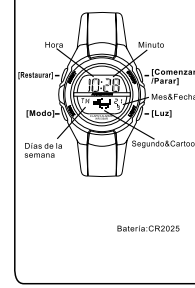

BUTTONS

BACKLIGHT

a TIMEKEEPING

TASTEN

HINTERGRUNDBELEUCHTUNG

a ZEITMESSUNG

BOTONES

LUZ TRASERA

a CRONOMETRAJE

BOTÕES

LUZ

a CONTAGEM

MODE SELECTION

b ALARM

c STOPWATCH

MODE AUSWAHL