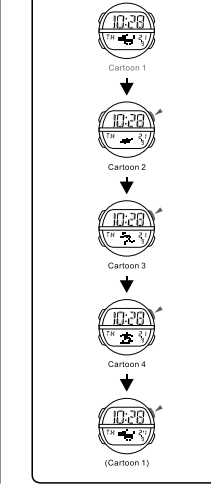

b ALARM

c STOPPUHR

SELECCIÓN DE MODO

b ALARMA

c CRONÓMETRO

SELEÇÃO DE MODO

b ALARME

c CRONÓMETRO

d COUNTDOWN

e DUAL TIME

CARTOON SELECTION

d COUNTDOWN

e DUAL ZEIT

d CONTEO REGRESIVO

e TIEMPO DOBLE

SELECCIÓN DE CARTOON

d CONTAGEM REGRESSIVA

e TEMPO DUPLo

SELEÇÃO DE CARTOON