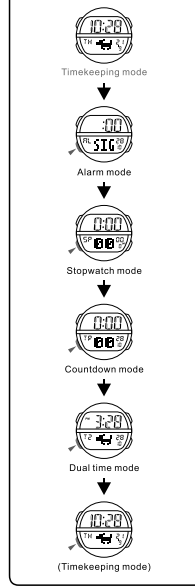

a CRONOMETRAJE

BOTÕES

LUZ

a CONTAGEM

MODE SELECTION

b ALARM

c STOPWATCH

MODE AUSWAHL

b ALARM

c STOPPUHR

SELECCIÓN DE MODO

b ALARMA

c CRONÓMETRO

SELEÇÃO DE MODO

b ALARME

c CRONÓMETRO