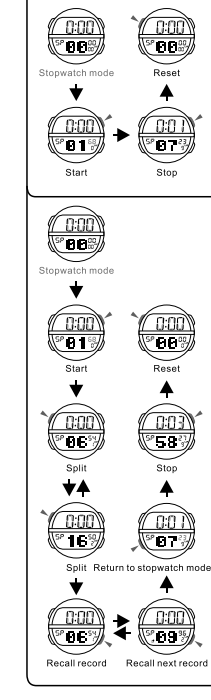

a CRONOMETRAJE

BOTÕES

LUZ

a CONTAGEM

MODE SELECTION

b ALARM

c STOPWATCH

MODE AUSWAHL

b ALARM

c STOPPUHR

SELECCIÓN DE MODO

b ALARMA

c CRONÓMETRO

SELEÇÃO DE MODO

b ALARME

c CRONÓMETRO

d COUNTDOWN

e DUAL TIME

CARTOON SELECTION

d COUNTDOWN

e DUAL ZEIT

d CONTEO REGRESIVO

e TIEMPO DOBLE

SELECCIÓN DE CARTOON

d CONTAGEM REGRESSIVA

e TEMPO DUPLo

SELEÇÃO DE CARTOON