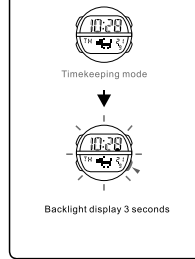

BUTTONS

BACKLIGHT

a TIMEKEEPING

TASTEN

HINTERGRUNDBELEUCHTUNG

a ZEITMESSUNG

BOTONES

LUZ TRASERA

a CRONOMETRAJE

BOTÕES

LUZ

a CONTAGEM

MODE SELECTION

b ALARM

c STOPWATCH

MODE AUSWAHL