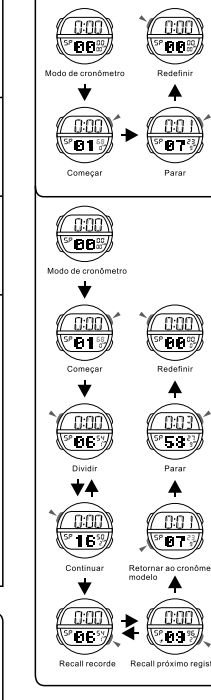

a CRONOMETRAJE

BOTÕES

LUZ

a CONTAGEM

MODE SELECTION

b ALARM

c STOPWATCH

MODE AUSWAHL

b ALARM

c STOPPUHR

SELECCIÓN DE MODO

b ALARMA

c CRONÓMETRO

SELEÇÃO DE MODO

b ALARME

c CRONÓMETRO

d COUNTDOWN

e DUAL TIME

CARTOON SELECTION

d COUNTDOWN

e DUAL ZEIT

d CONTEO REGRESIVO

e TIEMPO DOBLE

SELECCIÓN DE CARTOON

d CONTAGEM REGRESSIVA

e TEMPO DUPLo

SELEÇÃO DE CARTOON