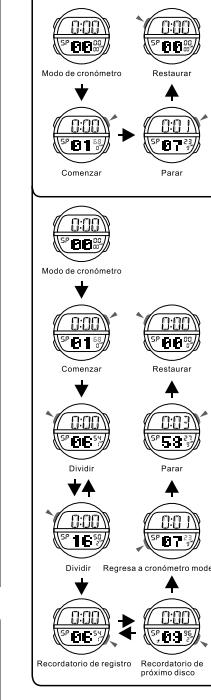

a CRONOMETRAJE

BOTÕES

LUZ

a CONTAGEM

MODE SELECTION

b ALARM

c STOPWATCH

MODE AUSWAHL

b ALARM

c STOPPUHR

SELECCIÓN DE MODO

b ALARMA

c CRONÓMETRO

SELEÇÃO DE MODO

b ALARME

c CRONÓMETRO

d COUNTDOWN

e DUAL TIME

CARTOON SELECTION

d COUNTDOWN

e DUAL ZEIT

d CONTEO REGRESIVO

e TIEMPO DOBLE

SELECCIÓN DE CARTOON

d CONTAGEM REGRESSIVA

e TEMPO DUPLo

SELEÇÃO DE CARTOON