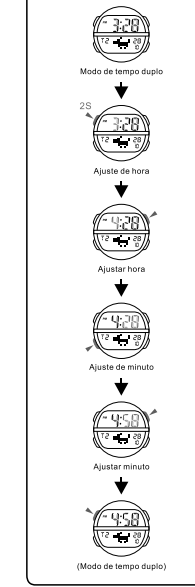

e TEMPO DUPLo