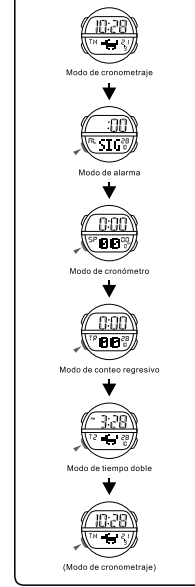

BUTTONS

BACKLIGHT

a TIMEKEEPING

TASTEN

HINTERGRUNDBELEUCHTUNG

a ZEITMESSUNG

BOTONES

LUZ TRASERA

a CRONOMETRAJE

BOTÕES

LUZ

a CONTAGEM

MODE SELECTION

b ALARM

c STOPWATCH

MODE AUSWAHL

b ALARM

c STOPPUHR

SELECCIÓN DE MODO

b ALARMA

c CRONÓMETRO

SELEÇÃO DE MODO

b ALARME

c CRONÓMETRO