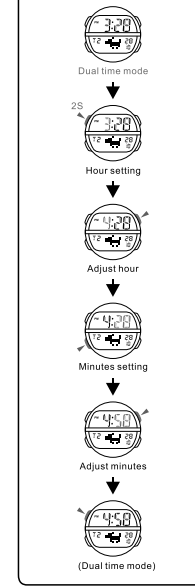

BUTTONS

BACKLIGHT

a TIMEKEEPING

TASTEN

HINTERGRUNDBELEUCHTUNG

a ZEITMESSUNG

BOTONES

LUZ TRASERA

a CRONOMETRAJE

BOTÕES

LUZ

a CONTAGEM

MODE SELECTION

b ALARM

c STOPWATCH

MODE AUSWAHL

b ALARM

c STOPPUHR

SELECCIÓN DE MODO

b ALARMA

c CRONÓMETRO

SELEÇÃO DE MODO

b ALARME

c CRONÓMETRO

d COUNTDOWN

e DUAL TIME

CARTOON SELECTION

d COUNTDOWN

e DUAL ZEIT

d CONTEO REGRESIVO

e TIEMPO DOBLE

SELECCIÓN DE CARTOON

d CONTAGEM REGRESSIVA

e TEMPO DUPLo

SELEÇÃO DE CARTOON