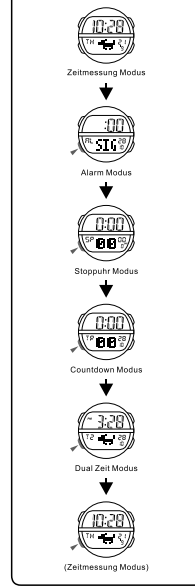

BUTTONS

BACKLIGHT

a TIMEKEEPING

TASTEN

HINTERGRUNDBELEUCHTUNG

a ZEITMESSUNG

BOTONES

LUZ TRASERA

a CRONOMETRAJE

BOTÕES

LUZ

a CONTAGEM

MODE SELECTION

b ALARM

c STOPWATCH

MODE AUSWAHL

b ALARM

c STOPPUHR

SELECCIÓN DE MODO

b ALARMA

c CRONÓMETRO

SELEÇÃO DE MODO

b ALARME

c CRONÓMETRO

d COUNTDOWN

e DUAL TIME

CARTOON SELECTION

d COUNTDOWN

e DUAL ZEIT

d CONTEO REGRESIVO

e TIEMPO DOBLE

SELECCIÓN DE CARTOON