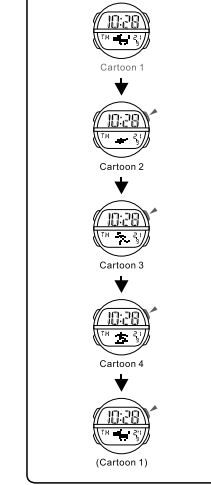

b ALARM

c STOPPUHR

SELECCIÓN DE MODO

b ALARMA

c CRONÓMETRO

SELEÇÃO DE MODO

b ALARME

c CRONÓMETRO

d COUNTDOWN

e DUAL TIME

CARTOON SELECTION

d COUNTDOWN

e DUAL ZEIT

d CONTEO REGRESIVO

e TIEMPO DOBLE

SELECCIÓN DE CARTOON