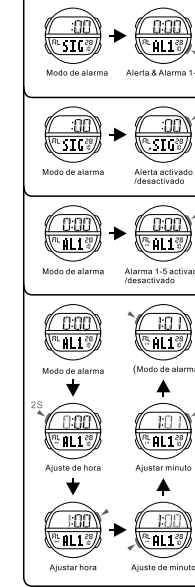

a CRONOMETRAJE

BOTÕES

LUZ

a CONTAGEM

MODE SELECTION

b ALARM

c STOPWATCH

MODE AUSWAHL

b ALARM

c STOPPUHR

SELECCIÓN DE MODO

b ALARMA

c CRONÓMETRO

SELEÇÃO DE MODO

b ALARME

c CRONÓMETRO

d COUNTDOWN

e DUAL TIME

CARTOON SELECTION

d COUNTDOWN

e DUAL ZEIT

d CONTEO REGRESIVO

e TIEMPO DOBLE

SELECCIÓN DE CARTOON