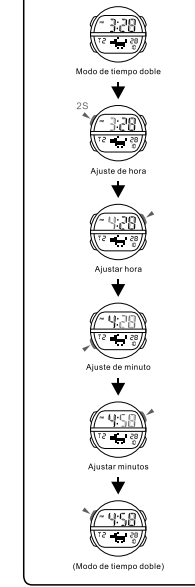

b ALARM

c STOPPUHR

SELECCIÓN DE MODO

b ALARMA

c CRONÓMETRO

SELEÇÃO DE MODO

b ALARME

c CRONÓMETRO

d COUNTDOWN

e DUAL TIME

CARTOON SELECTION

d COUNTDOWN

e DUAL ZEIT

d CONTEO REGRESIVO

e TIEMPO DOBLE

SELECCIÓN DE CARTOON