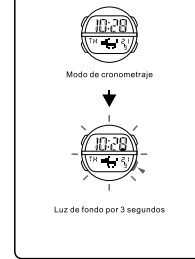

BUTTONS

BACKLIGHT

a TIMEKEEPING

TASTEN

HINTERGRUNDBELEUCHTUNG

a ZEITMESSUNG

BOTONES

LUZ TRASERA

a CRONOMETRAJE

BOTÕES

LUZ

a CONTAGEM

MODE SELECTION

b ALARM

c STOPWATCH

MODE AUSWAHL