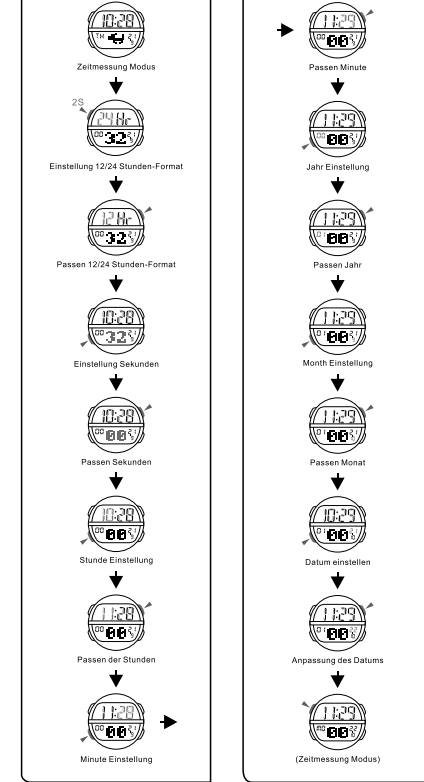

BUTTONS

BACKLIGHT

a TIMEKEEPING

TASTEN

HINTERGRUNDBELEUCHTUNG

a ZEITMESSUNG

BOTONES

LUZ TRASERA

a CRONOMETRAJE

BOTÕES

LUZ

a CONTAGEM

MODE SELECTION

b ALARM

c STOPWATCH

MODE AUSWAHL

b ALARM

c STOPPUHR

SELECCIÓN DE MODO

b ALARMA

c CRONÓMETRO

SELEÇÃO DE MODO

b ALARME

c CRONÓMETRO

d CONTAGEM REGRESSIVA

e TEMPO DUPLo

SELEÇÃO DE CARTOON