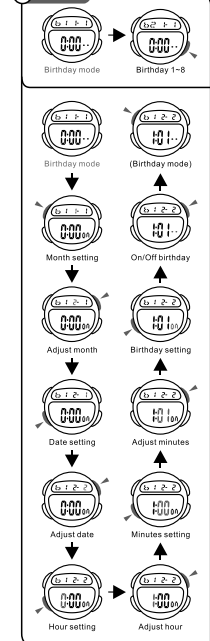

BUTTONS

BACKLIGHT

MODE SELECTION

a TIMEKEEPING

b STOPWATCH

c COUNTDOWN

TASTEN

HINTERGRUNDBELEUCHTUNG

MODE AUSWAHL

a ZEITMESSUNG

b STOPUHR

c COUNTDOWN

BOTONES

LUZ TRASERA

SELECCION DE MODO

a CRONOMETRAJE

b CRONÓMETRO

c CONTEO REGRESIVO

BOTÕES

LUZ

SELECCION DE MODO

a CONTAGEM

b CRONÓMETRO

c CONTAGEM REGRESSIVA

d ALARM

e DUAL TIME

f BIRTHDAY

d ALARME

e DUALZEIT

f GEBURTSTAG

d ALARMA

e TIEMPO DOBLE

f CUMPLEAÑOS

d ALARME

e TEMPO DUPLIO

f ANIVERSÁRIO