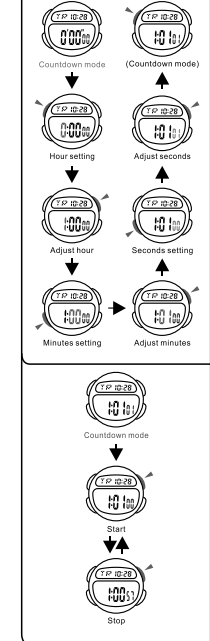

BUTTONS

BACKLIGHT

MODE SELECTION

a TIMEKEEPING

b STOPWATCH

c COUNTDOWN

TASTEN

HINTERGRUNDBELEUCHTUNG

MODE AUSWAHL

a ZEITMESSUNG

b STOPUHR

c COUNTDOWN

BOTONES

LUZ TRASERA

SELECCION DE MODO

a CRONOMETRAJE

b CRONÓMETRO

c CONTEO REGRESIVO

BOTÕES

LUZ

SELECCION DE MODO

a CONTAGEM

b CRONÓMETRO

c CONTAGEM REGRESSIVA