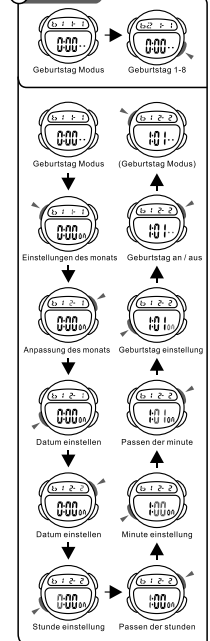

MODE AUSWAHL

a ZEITMESSUNG

b STOPUHR

c COUNTDOWN

BOTONES

LUZ TRASERA

SELECCION DE MODO

a CRONOMETRAJE

b CRONÓMETRO

c CONTEO REGRESIVO

BOTÕES

LUZ

SELECCION DE MODO

a CONTAGEM

b CRONÓMETRO

c CONTAGEM REGRESSIVA

d ALARM

e DUAL TIME

f BIRTHDAY

d ALARME

e DUALZEIT

f GEBURTSTAG

d ALARMA

e TIEMPO DOBLE