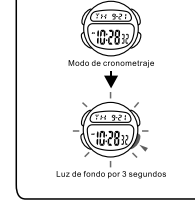

MODE AUSWAHL

a ZEITMESSUNG

b STOPUHR

c COUNTDOWN

BOTONES

LUZ TRASERA

SELECCION DE MODO

a CRONOMETRAJE

b CRONÓMETRO

c CONTEO REGRESIVO

BOTÕES

LUZ

SELECCION DE MODO

a CONTAGEM

b CRONÓMETRO

c CONTAGEM REGRESSIVA