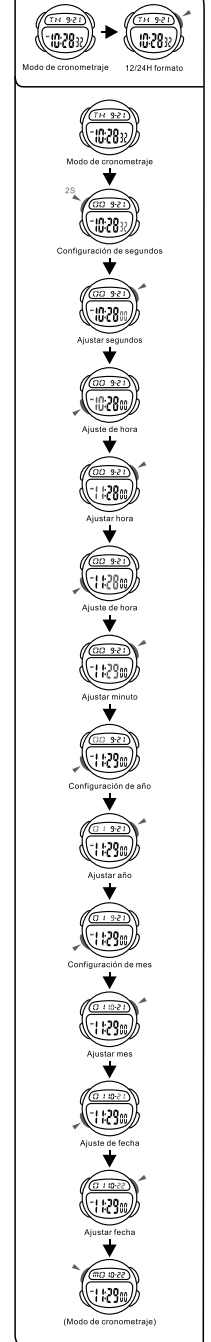

BUTTONS

BACKLIGHT

MODE SELECTION

a TIMEKEEPING

b STOPWATCH

c COUNTDOWN

TASTEN

HINTERGRUNDBELEUCHTUNG

MODE AUSWAHL

a ZEITMESSUNG

b STOPUHR

c COUNTDOWN

BOTONES

LUZ TRASERA

SELECCION DE MODO

a CRONOMETRAJE

b CRONÓMETRO

c CONTEO REGRESIVO

BOTÕES

LUZ

SELECCION DE MODO

a CONTAGEM

b CRONÓMETRO

c CONTAGEM REGRESSIVA