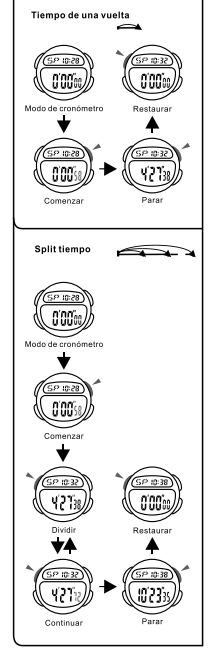

MODE AUSWAHL

a ZEITMESSUNG

b STOPUHR

c COUNTDOWN

BOTONES

LUZ TRASERA

SELECCION DE MODO

a CRONOMETRAJE

b CRONÓMETRO

c CONTEO REGRESIVO

BOTÕES

LUZ

SELECCION DE MODO

a CONTAGEM

b CRONÓMETRO

c CONTAGEM REGRESSIVA