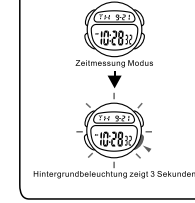

BUTTONS

BACKLIGHT

MODE SELECTION

a TIMEKEEPING

b STOPWATCH

c COUNTDOWN

TASTEN

HINTERGRUNDBELEUCHTUNG

MODE AUSWAHL

a ZEITMESSUNG

b STOPUHR

c COUNTDOWN

BOTONES

LUZ TRASERA

SELECCION DE MODO

a CRONOMETRAJE

b CRONÓMETRO

c CONTEO REGRESIVO

BOTÕES

LUZ

SELECCION DE MODO

a CONTAGEM

b CRONÓMETRO

c CONTAGEM REGRESSIVA