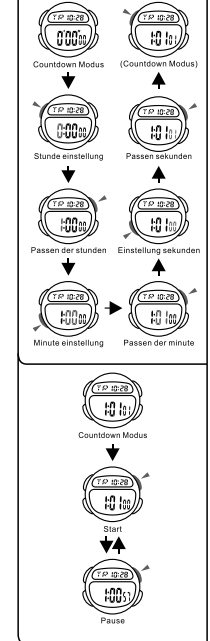

BUTTONS

BACKLIGHT

MODE SELECTION

a TIMEKEEPING

b STOPWATCH

c COUNTDOWN

TASTEN

HINTERGRUNDBELEUCHTUNG

MODE AUSWAHL

a ZEITMESSUNG

b STOPUHR

c COUNTDOWN

BOTONES

LUZ TRASERA

SELECCION DE MODO

a CRONOMETRAJE

b CRONÓMETRO

c CONTEO REGRESIVO

BOTÕES

LUZ

SELECCION DE MODO

a CONTAGEM

b CRONÓMETRO

c CONTAGEM REGRESSIVA