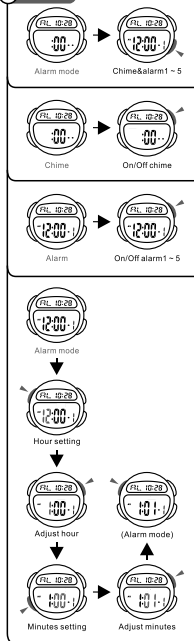

BUTTONS

BACKLIGHT

MODE SELECTION

a TIMEKEEPING

b STOPWATCH

c COUNTDOWN

TASTEN

HINTERGRUNDBELEUCHTUNG

MODE AUSWAHL

a ZEITMESSUNG

b STOPUHR

c COUNTDOWN

BOTONES

LUZ TRASERA

SELECCION DE MODO

a CRONOMETRAJE

b CRONÓMETRO

c CONTEO REGRESIVO

BOTÕES

LUZ

SELECCION DE MODO

a CONTAGEM

b CRONÓMETRO

c CONTAGEM REGRESSIVA

d ALARM

e DUAL TIME

f BIRTHDAY

d ALARME

e DUALZEIT

f GEBURTSTAG

d ALARMA

e TIEMPO DOBLE

f CUMPLEAÑOS

d ALARME

e TEMPO DUPLIO

f ANIVERSÁRIO