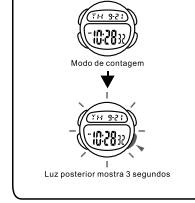

MODE AUSWAHL

a ZEITMESSUNG

b STOPUHR

c COUNTDOWN

BOTONES

LUZ TRASERA

SELECCION DE MODO

a CRONOMETRAJE

b CRONÓMETRO

c CONTEO REGRESIVO

BOTÕES

LUZ

SELECCION DE MODO

a CONTAGEM

b CRONÓMETRO

c CONTAGEM REGRESSIVA