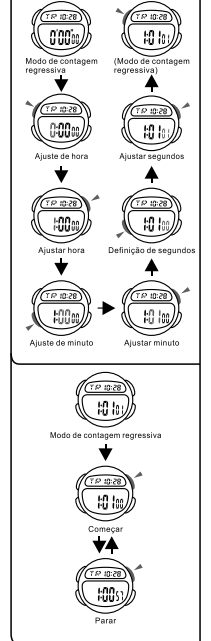

MODE AUSWAHL

a ZEITMESSUNG

b STOPUHR

c COUNTDOWN

BOTONES

LUZ TRASERA

SELECCION DE MODO

a CRONOMETRAJE

b CRONÓMETRO

c CONTEO REGRESIVO

BOTÕES

LUZ

SELECCION DE MODO

a CONTAGEM

b CRONÓMETRO

c CONTAGEM REGRESSIVA