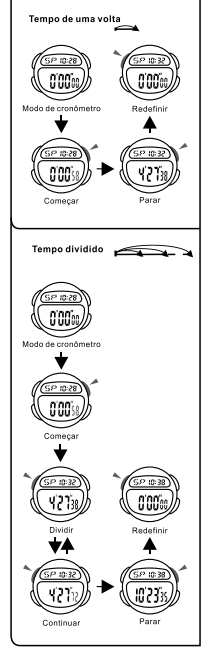

MODE AUSWAHL

a ZEITMESSUNG

b STOPUHR

c COUNTDOWN

BOTONES

LUZ TRASERA

SELECCION DE MODO

a CRONOMETRAJE

b CRONÓMETRO

c CONTEO REGRESIVO

BOTÕES

LUZ

SELECCION DE MODO

a CONTAGEM

b CRONÓMETRO

c CONTAGEM REGRESSIVA