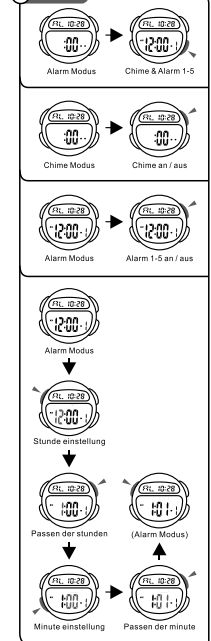

MODE AUSWAHL

a ZEITMESSUNG

b STOPUHR

c COUNTDOWN

BOTONES

LUZ TRASERA

SELECCION DE MODO

a CRONOMETRAJE

b CRONÓMETRO

c CONTEO REGRESIVO

BOTÕES

LUZ

SELECCION DE MODO

a CONTAGEM

b CRONÓMETRO

c CONTAGEM REGRESSIVA

d ALARM

e DUAL TIME

f BIRTHDAY

d ALARME

e DUALZEIT

f GEBURTSTAG

d ALARMA

e TIEMPO DOBLE