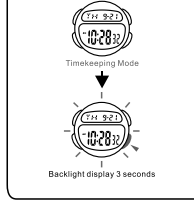

BUTTONS

BACKLIGHT

MODE SELECTION

a TIMEKEEPING

b STOPWATCH

c COUNTDOWN

TASTEN

HINTERGRUNDBELEUCHTUNG

MODE AUSWAHL

a ZEITMESSUNG

b STOPUHR

c COUNTDOWN

BOTONES

LUZ TRASERA

SELECCION DE MODO

a CRONOMETRAJE

b CRONÓMETRO

c CONTEO REGRESIVO

BOTÕES

LUZ

SELECCION DE MODO

a CONTAGEM

b CRONÓMETRO

c CONTAGEM REGRESSIVA