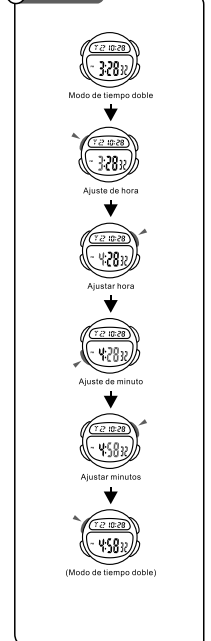

e TIEMPO DOBLE