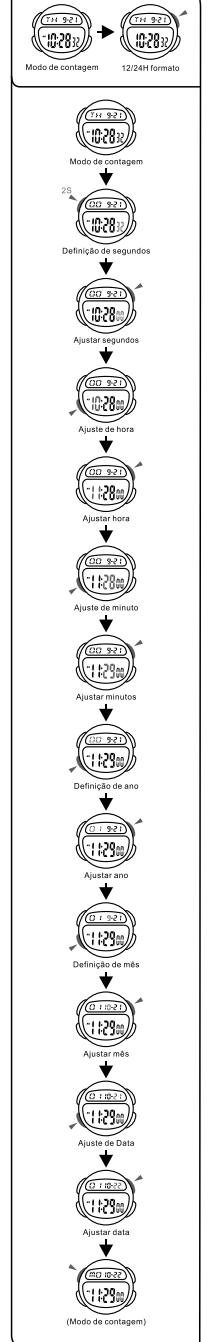

BUTTONS

BACKLIGHT

MODE SELECTION

a TIMEKEEPING

b STOPWATCH

c COUNTDOWN

TASTEN

HINTERGRUNDBELEUCHTUNG

MODE AUSWAHL

a ZEITMESSUNG

b STOPUHR

c COUNTDOWN

BOTONES

LUZ TRASERA

SELECCION DE MODO

a CRONOMETRAJE

b CRONÓMETRO

c CONTEO REGRESIVO

BOTÕES

LUZ

SELECCION DE MODO

a CONTAGEM

b CRONÓMETRO

c CONTAGEM REGRESSIVA

d ALARM

e DUAL TIME

f BIRTHDAY

d ALARME

e DUALZEIT

f GEBURTSTAG

d ALARMA

e TIEMPO DOBLE