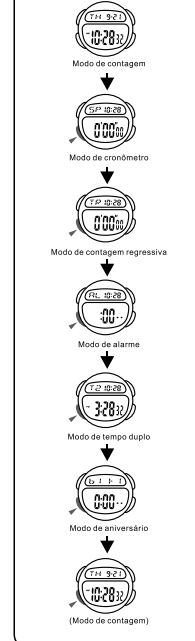

MODE AUSWAHL

a ZEITMESSUNG

b STOPUHR

c COUNTDOWN

BOTONES

LUZ TRASERA

SELECCION DE MODO

a CRONOMETRAJE

b CRONÓMETRO

c CONTEO REGRESIVO

BOTÕES

LUZ

SELECCION DE MODO

a CONTAGEM

b CRONÓMETRO

c CONTAGEM REGRESSIVA