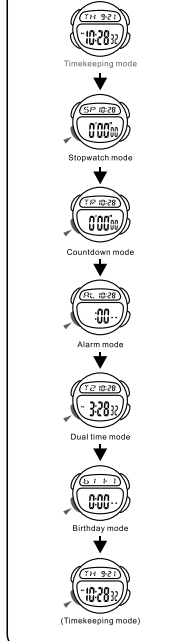

BUTTONS

BACKLIGHT

MODE SELECTION

a TIMEKEEPING

b STOPWATCH

c COUNTDOWN

TASTEN

HINTERGRUNDBELEUCHTUNG

MODE AUSWAHL

a ZEITMESSUNG

b STOPUHR

c COUNTDOWN

BOTONES

LUZ TRASERA

SELECCION DE MODO

a CRONOMETRAJE

b CRONÓMETRO

c CONTEO REGRESIVO

BOTÕES

LUZ

SELECCION DE MODO

a CONTAGEM

b CRONÓMETRO

c CONTAGEM REGRESSIVA