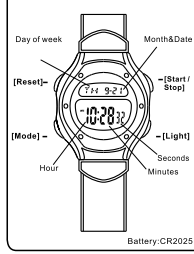

BUTTONS

BACKLIGHT

MODE SELECTION

a TIMEKEEPING

b STOPWATCH

c COUNTDOWN

TASTEN

HINTERGRUNDBELEUCHTUNG

MODE AUSWAHL

a ZEITMESSUNG

b STOPUHR

c COUNTDOWN

BOTONES

LUZ TRASERA

SELECCION DE MODO

a CRONOMETRAJE

b CRONÓMETRO

c CONTEO REGRESIVO

BOTÕES

LUZ

SELECCION DE MODO

a CONTAGEM

b CRONÓMETRO

c CONTAGEM REGRESSIVA