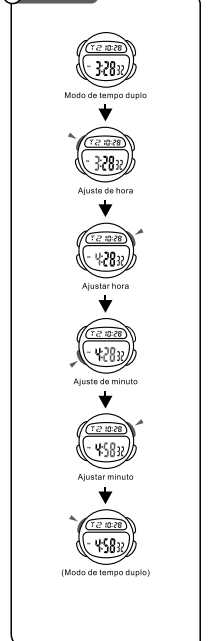

e TEMPO DUPLIO