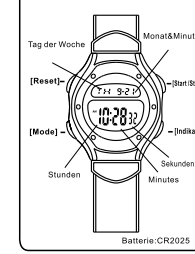

BUTTONS

BACKLIGHT

MODE SELECTION

a TIMEKEEPING

b STOPWATCH

c COUNTDOWN

TASTEN

HINTERGRUNDBELEUCHTUNG

MODE AUSWAHL

a ZEITMESSUNG

b STOPUHR

c COUNTDOWN

BOTONES

LUZ TRASERA

SELECCION DE MODO

a CRONOMETRAJE

b CRONÓMETRO

c CONTEO REGRESIVO

BOTÕES

LUZ

SELECCION DE MODO

a CONTAGEM

b CRONÓMETRO

c CONTAGEM REGRESSIVA