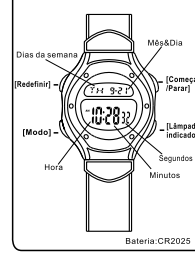

MODE AUSWAHL

a ZEITMESSUNG

b STOPUHR

c COUNTDOWN

BOTONES

LUZ TRASERA

SELECCION DE MODO

a CRONOMETRAJE

b CRONÓMETRO

c CONTEO REGRESIVO

BOTÕES

LUZ

SELECCION DE MODO

a CONTAGEM

b CRONÓMETRO

c CONTAGEM REGRESSIVA