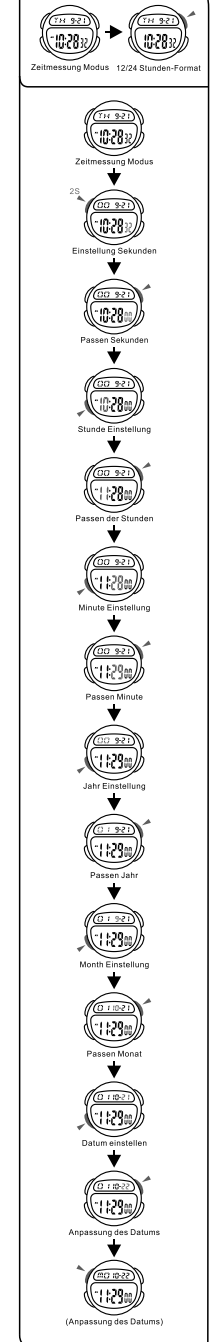

BUTTONS

BACKLIGHT

MODE SELECTION

a TIMEKEEPING

b STOPWATCH

c COUNTDOWN

TASTEN

HINTERGRUNDBELEUCHTUNG

MODE AUSWAHL

a ZEITMESSUNG

b STOPUHR

c COUNTDOWN

BOTONES

LUZ TRASERA

SELECCION DE MODO

a CRONOMETRAJE

b CRONÓMETRO

c CONTEO REGRESIVO

BOTÕES

LUZ

SELECCION DE MODO

a CONTAGEM

b CRONÓMETRO

c CONTAGEM REGRESSIVA