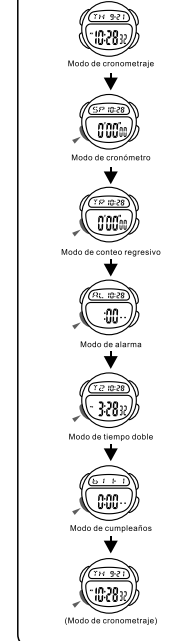

BUTTONS

BACKLIGHT

MODE SELECTION

a TIMEKEEPING

b STOPWATCH

c COUNTDOWN

TASTEN

HINTERGRUNDBELEUCHTUNG

MODE AUSWAHL

a ZEITMESSUNG

b STOPUHR

c COUNTDOWN

BOTONES

LUZ TRASERA

SELECCION DE MODO

a CRONOMETRAJE

b CRONÓMETRO

c CONTEO REGRESIVO

BOTÕES

LUZ

SELECCION DE MODO

a CONTAGEM

b CRONÓMETRO

c CONTAGEM REGRESSIVA