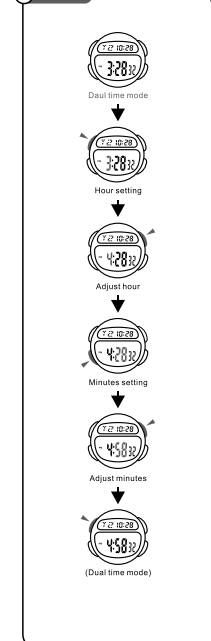

BUTTONS

BACKLIGHT

MODE SELECTION

a TIMEKEEPING

b STOPWATCH

c COUNTDOWN

TASTEN

HINTERGRUNDBELEUCHTUNG

MODE AUSWAHL

a ZEITMESSUNG

b STOPUHR

c COUNTDOWN

BOTONES

LUZ TRASERA

SELECCION DE MODO

a CRONOMETRAJE

b CRONÓMETRO

c CONTEO REGRESIVO

BOTÕES

LUZ

SELECCION DE MODO

a CONTAGEM

b CRONÓMETRO

c CONTAGEM REGRESSIVA

d ALARM

e DUAL TIME

f BIRTHDAY

d ALARME

e DUALZEIT

f GEBURTSTAG

d ALARMA

e TIEMPO DOBLE

f CUMPLEAÑOS

d ALARME

e TEMPO DUPLIO

f ANIVERSÁRIO