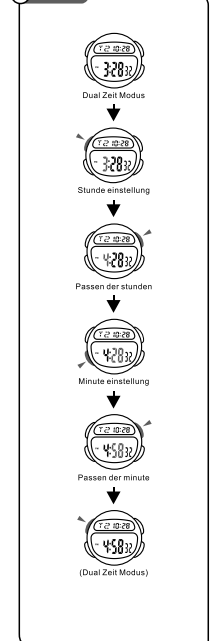

b CRONÓMETRO

c CONTEO REGRESIVO

BOTÕES

LUZ

SELECCION DE MODO

a CONTAGEM

b CRONÓMETRO

c CONTAGEM REGRESSIVA

d ALARM

e DUAL TIME

f BIRTHDAY

d ALARME

e DUALZEIT

f GEBURTSTAG

d ALARMA

e TIEMPO DOBLE