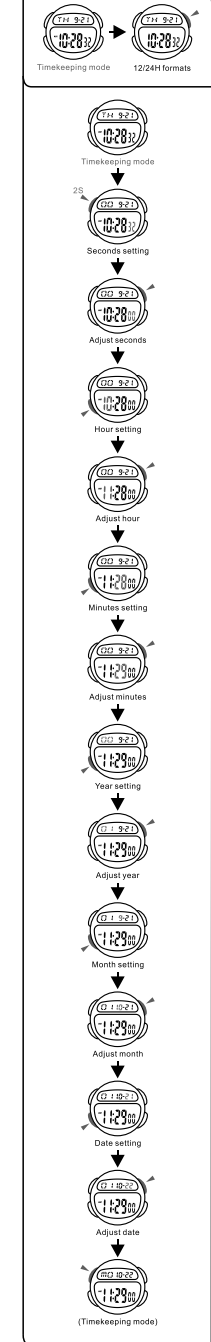

BUTTONS

BACKLIGHT

MODE SELECTION

a TIMEKEEPING

b STOPWATCH

c COUNTDOWN

TASTEN

HINTERGRUNDBELEUCHTUNG

MODE AUSWAHL

a ZEITMESSUNG

b STOPUHR

c COUNTDOWN

BOTONES

LUZ TRASERA

SELECCION DE MODO

a CRONOMETRAJE

b CRONÓMETRO

c CONTEO REGRESIVO

BOTÕES

LUZ

SELECCION DE MODO

a CONTAGEM

b CRONÓMETRO

c CONTAGEM REGRESSIVA