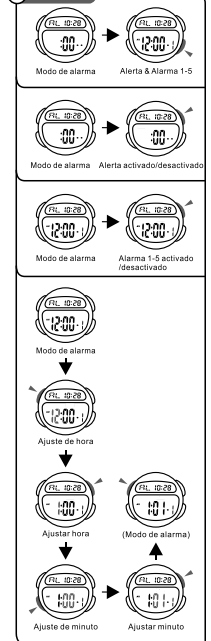

MODE AUSWAHL

a ZEITMESSUNG

b STOPUHR

c COUNTDOWN

BOTONES

LUZ TRASERA

SELECCION DE MODO

a CRONOMETRAJE

b CRONÓMETRO

c CONTEO REGRESIVO

BOTÕES

LUZ

SELECCION DE MODO

a CONTAGEM

b CRONÓMETRO

c CONTAGEM REGRESSIVA

d ALARM

e DUAL TIME

f BIRTHDAY

d ALARME

e DUALZEIT

f GEBURTSTAG

d ALARMA

e TIEMPO DOBLE