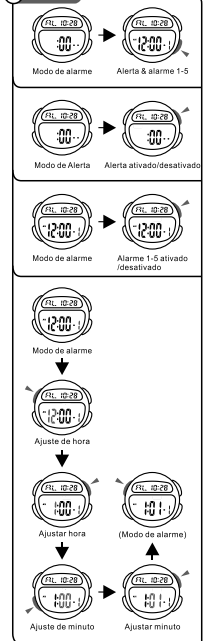

BUTTONS

BACKLIGHT

MODE SELECTION

a TIMEKEEPING

b STOPWATCH

c COUNTDOWN

TASTEN

HINTERGRUNDBELEUCHTUNG

MODE AUSWAHL

a ZEITMESSUNG

b STOPUHR

c COUNTDOWN

BOTONES

LUZ TRASERA

SELECCION DE MODO

a CRONOMETRAJE

b CRONÓMETRO

c CONTEO REGRESIVO

BOTÕES

LUZ

SELECCION DE MODO

a CONTAGEM

b CRONÓMETRO

c CONTAGEM REGRESSIVA

d ALARM

e DUAL TIME

f BIRTHDAY

d ALARME

e DUALZEIT

f GEBURTSTAG

d ALARMA

e TIEMPO DOBLE

f CUMPLEAÑOS

d ALARME

e TEMPO DUPLIO

f ANIVERSÁRIO