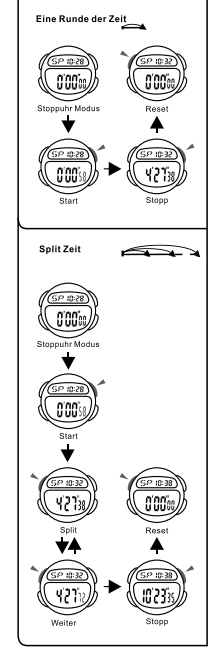

BUTTONS

BACKLIGHT

MODE SELECTION

a TIMEKEEPING

b STOPWATCH

c COUNTDOWN

TASTEN

HINTERGRUNDBELEUCHTUNG

MODE AUSWAHL

a ZEITMESSUNG

b STOPUHR

c COUNTDOWN

BOTONES

LUZ TRASERA

SELECCION DE MODO

a CRONOMETRAJE

b CRONÓMETRO

c CONTEO REGRESIVO

BOTÕES

LUZ

SELECCION DE MODO

a CONTAGEM

b CRONÓMETRO

c CONTAGEM REGRESSIVA