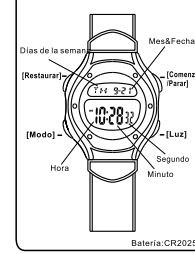

MODE AUSWAHL

a ZEITMESSUNG

b STOPUHR

c COUNTDOWN

BOTONES

LUZ TRASERA

SELECCION DE MODO

a CRONOMETRAJE

b CRONÓMETRO

c CONTEO REGRESIVO

BOTÕES

LUZ

SELECCION DE MODO

a CONTAGEM

b CRONÓMETRO

c CONTAGEM REGRESSIVA