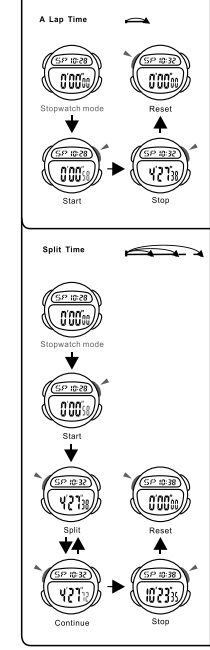

BUTTONS

BACKLIGHT

MODE SELECTION

a TIMEKEEPING

b STOPWATCH

c COUNTDOWN

TASTEN

HINTERGRUNDBELEUCHTUNG

MODE AUSWAHL

a ZEITMESSUNG

b STOPUHR

c COUNTDOWN

BOTONES

LUZ TRASERA

SELECCION DE MODO

a CRONOMETRAJE

b CRONÓMETRO

c CONTEO REGRESIVO

BOTÕES

LUZ

SELECCION DE MODO

a CONTAGEM

b CRONÓMETRO

c CONTAGEM REGRESSIVA