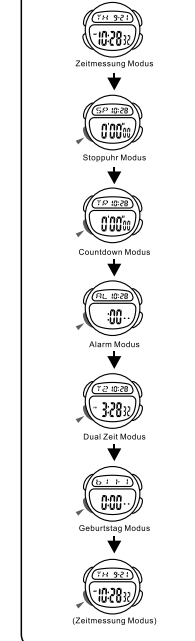

BUTTONS

BACKLIGHT

MODE SELECTION

a TIMEKEEPING

b STOPWATCH

c COUNTDOWN

TASTEN

HINTERGRUNDBELEUCHTUNG

MODE AUSWAHL

a ZEITMESSUNG

b STOPUHR

c COUNTDOWN

BOTONES

LUZ TRASERA

SELECCION DE MODO

a CRONOMETRAJE

b CRONÓMETRO

c CONTEO REGRESIVO

BOTÕES

LUZ

SELECCION DE MODO

a CONTAGEM

b CRONÓMETRO

c CONTAGEM REGRESSIVA