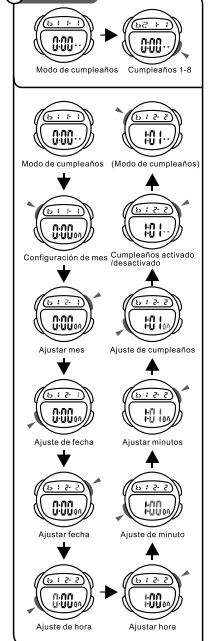

f CUMPLEAÑOS