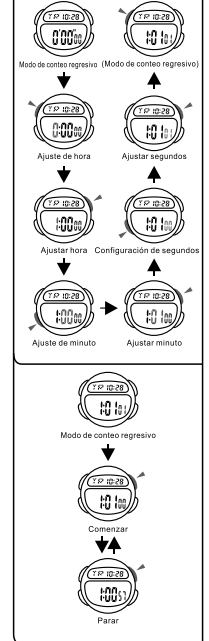

MODE AUSWAHL

a ZEITMESSUNG

b STOPUHR

c COUNTDOWN

BOTONES

LUZ TRASERA

SELECCION DE MODO

a CRONOMETRAJE

b CRONÓMETRO

c CONTEO REGRESIVO

BOTÕES

LUZ

SELECCION DE MODO

a CONTAGEM

b CRONÓMETRO

c CONTAGEM REGRESSIVA