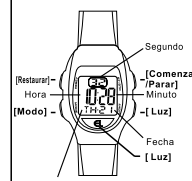

BUTTONS

Battery: CR2016

BACKLIGHT

MODE SELECTION

a TIMEKEEPING

b ALARM

c STOPWATCH

TASTEN

Batterie: CR2016

HINTERGRUNDBELEUCHTUNG

MODE AUSWAHL

a ZEITMESSUNG

b ALARM

c STOPPUHR

BOTONES

Bateria: CR2016

LUZ TRASERA

SELECCION DE MODO

a CRONOMETRAJE

b ALARMA

c CRONOMETRO

BOTÕES

Bateria: CR2016

LUZ DO FUNDO