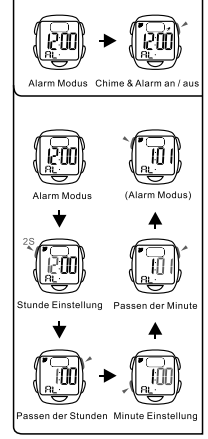

BUTTONS

Battery: CR2016

BACKLIGHT

MODE SELECTION

a TIMEKEEPING

b ALARM

c STOPWATCH

TASTEN

Batterie: CR2016

HINTERGRUNDBELEUCHTUNG

MODE AUSWAHL

a ZEITMESSUNG

b ALARM

c STOPPUHR

BOTONES

Bateria: CR2016

LUZ TRASERA

SELECCION DE MODO

a CRONOMETRAJE

b ALARMA

c CRONOMETRO

BOTÕES

Bateria: CR2016

LUZ DO FUNDO

SELEÇÃO DE MODO

a CONTAGEM

b ALARME

c CRONÔMETRO