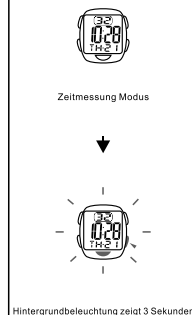

BUTTONS

Battery: CR2016

BACKLIGHT

MODE SELECTION

a TIMEKEEPING

b ALARM

c STOPWATCH

TASTEN

Batterie: CR2016

HINTERGRUNDBELEUCHTUNG

MODE AUSWAHL

a ZEITMESSUNG

b ALARM

c STOPPUHR

BOTONES

Bateria: CR2016

LUZ TRASERA

SELECCION DE MODO

a CRONOMETRAJE

b ALARMA

c CRONOMETRO

BOTÕES

Bateria: CR2016

LUZ DO FUNDO