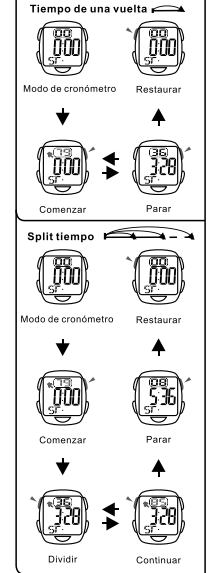

BUTTONS

Battery: CR2016

BACKLIGHT

MODE SELECTION

a TIMEKEEPING

b ALARM

c STOPWATCH

TASTEN

Batterie: CR2016

HINTERGRUNDBELEUCHTUNG

MODE AUSWAHL

a ZEITMESSUNG

b ALARM

c STOPPUHR

BOTONES

Bateria: CR2016

LUZ TRASERA

SELECCION DE MODO

a CRONOMETRAJE

b ALARMA

c CRONOMETRO

BOTÕES

Bateria: CR2016

LUZ DO FUNDO

SELEÇÃO DE MODO

a CONTAGEM

b ALARME

c CRONÔMETRO