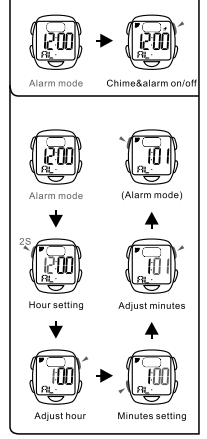

BUTTONS

Battery: CR2016

BACKLIGHT

MODE SELECTION

a TIMEKEEPING

b ALARM

c STOPWATCH

TASTEN

Batterie: CR2016

HINTERGRUNDBELEUCHTUNG

MODE AUSWAHL

a ZEITMESSUNG

b ALARM

c STOPPUHR

BOTONES

Bateria: CR2016

LUZ TRASERA

SELECCION DE MODO

a CRONOMETRAJE

b ALARMA

c CRONOMETRO

BOTÕES

Bateria: CR2016

LUZ DO FUNDO

SELEÇÃO DE MODO

a CONTAGEM

b ALARME

c CRONÔMETRO