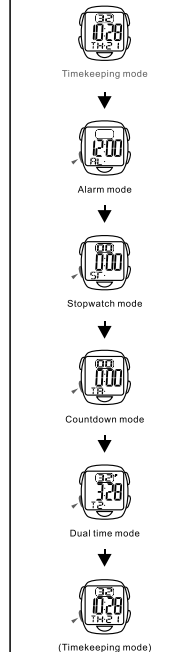

BUTTONS

Battery: CR2016

BACKLIGHT

MODE SELECTION

a TIMEKEEPING

b ALARM

c STOPWATCH

TASTEN

Batterie: CR2016

HINTERGRUNDBELEUCHTUNG

MODE AUSWAHL

a ZEITMESSUNG

b ALARM

c STOPPUHR

BOTONES

Bateria: CR2016

LUZ TRASERA

SELECCION DE MODO

a CRONOMETRAJE

b ALARMA

c CRONOMETRO

BOTÕES

Bateria: CR2016

LUZ DO FUNDO

SELEÇÃO DE MODO

a CONTAGEM

b ALARME

c CRONÔMETRO