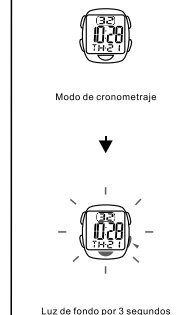

LUZ TRASERA