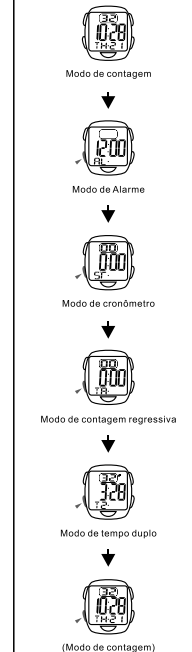

BUTTONS

Battery: CR2016

BACKLIGHT

MODE SELECTION

a TIMEKEEPING

b ALARM

c STOPWATCH

TASTEN

Batterie: CR2016

HINTERGRUNDBELEUCHTUNG

MODE AUSWAHL

a ZEITMESSUNG

b ALARM

c STOPPUHR

BOTONES

Bateria: CR2016

LUZ TRASERA

SELECCION DE MODO

a CRONOMETRAJE

b ALARMA

c CRONOMETRO

BOTÕES

Bateria: CR2016

LUZ DO FUNDO

SELEÇÃO DE MODO

a CONTAGEM

b ALARME

c CRONÔMETRO