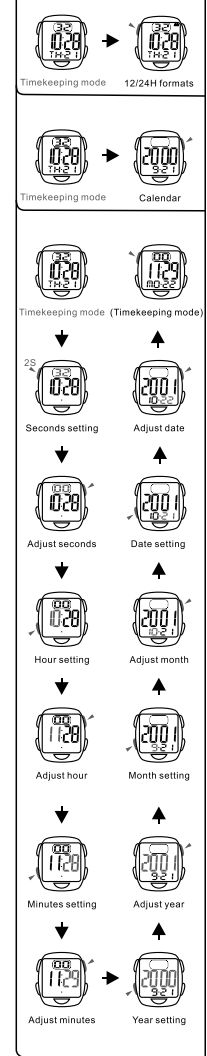

BUTTONS

Battery: CR2016

BACKLIGHT

MODE SELECTION

a TIMEKEEPING

b ALARM

c STOPWATCH

TASTEN

Batterie: CR2016

HINTERGRUNDBELEUCHTUNG

MODE AUSWAHL

a ZEITMESSUNG

b ALARM

c STOPPUHR

BOTONES

Bateria: CR2016

LUZ TRASERA

SELECCION DE MODO

a CRONOMETRAJE

b ALARMA

c CRONOMETRO

BOTÕES

Bateria: CR2016

LUZ DO FUNDO

SELEÇÃO DE MODO

a CONTAGEM

b ALARME

c CRONÔMETRO