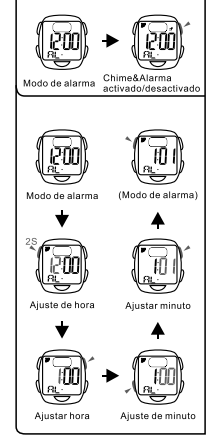

Batterie: CR2016

HINTERGRUNDBELEUCHTUNG

MODE AUSWAHL

a ZEITMESSUNG

b ALARM

c STOPPUHR

BOTONES

Bateria: CR2016

LUZ TRASERA

SELECCION DE MODO

a CRONOMETRAJE

b ALARMA

c CRONOMETRO

BOTÕES

Bateria: CR2016

LUZ DO FUNDO

SELEÇÃO DE MODO

a CONTAGEM

b ALARME

c CRONÔMETRO