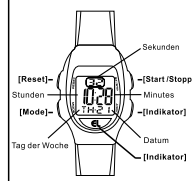

BUTTONS

Battery: CR2016

BACKLIGHT

MODE SELECTION

a TIMEKEEPING

b ALARM

c STOPWATCH

TASTEN

Batterie: CR2016

HINTERGRUNDBELEUCHTUNG

MODE AUSWAHL

a ZEITMESSUNG

b ALARM

c STOPPUHR

BOTONES

Bateria: CR2016