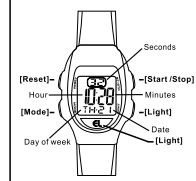

BUTTONS

Battery: CR2016

BACKLIGHT

MODE SELECTION

a TIMEKEEPING

b ALARM

c STOPWATCH

TASTEN

Batterie: CR2016

HINTERGRUNDBELEUCHTUNG

MODE AUSWAHL

a ZEITMESSUNG

b ALARM

c STOPPUHR

BOTONES

Bateria: CR2016