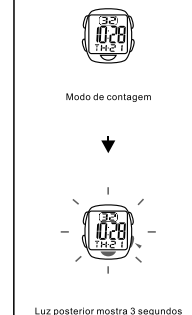

LUZ TRASERA

SELECCION DE MODO

a CRONOMETRAJE

b ALARMA

c CRONOMETRO

BOTÕES

Bateria: CR2016

LUZ DO FUNDO

SELEÇÃO DE MODO

a CONTAGEM

b ALARME

c CRONÔMETRO