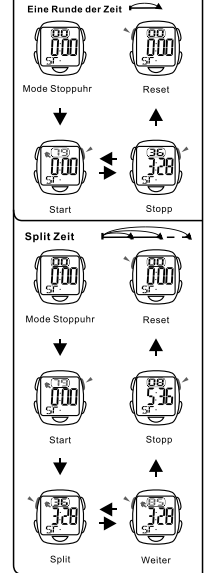

BUTTONS

Battery: CR2016

BACKLIGHT

MODE SELECTION

a TIMEKEEPING

b ALARM

c STOPWATCH

TASTEN

Batterie: CR2016

HINTERGRUNDBELEUCHTUNG

MODE AUSWAHL

a ZEITMESSUNG

b ALARM

c STOPPUHR

BOTONES

Bateria: CR2016

LUZ TRASERA

SELECCION DE MODO

a CRONOMETRAJE

b ALARMA

c CRONOMETRO

BOTÕES

Bateria: CR2016

LUZ DO FUNDO

SELEÇÃO DE MODO

a CONTAGEM

b ALARME

c CRONÔMETRO