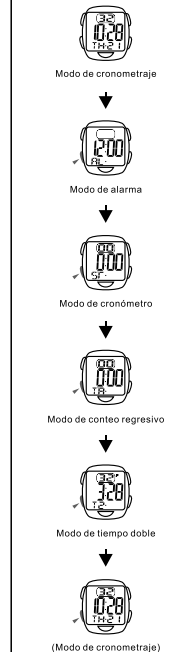

BUTTONS

Battery: CR2016

BACKLIGHT

MODE SELECTION

a TIMEKEEPING

b ALARM

c STOPWATCH

TASTEN

Batterie: CR2016

HINTERGRUNDBELEUCHTUNG

MODE AUSWAHL

a ZEITMESSUNG

b ALARM

c STOPPUHR

BOTONES

Bateria: CR2016

LUZ TRASERA

SELECCION DE MODO

a CRONOMETRAJE

b ALARMA

c CRONOMETRO

BOTÕES

Bateria: CR2016

LUZ DO FUNDO

SELEÇÃO DE MODO

a CONTAGEM

b ALARME

c CRONÔMETRO