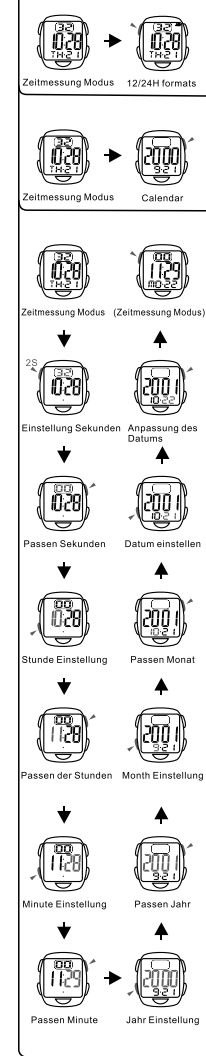

BUTTONS

Battery: CR2016

BACKLIGHT

MODE SELECTION

a TIMEKEEPING

b ALARM

c STOPWATCH

TASTEN

Batterie: CR2016

HINTERGRUNDBELEUCHTUNG

MODE AUSWAHL

a ZEITMESSUNG

b ALARM

c STOPPUHR

BOTONES

Bateria: CR2016

LUZ TRASERA

SELECCION DE MODO

a CRONOMETRAJE

b ALARMA

c CRONOMETRO

BOTÕES

Bateria: CR2016

LUZ DO FUNDO

SELEÇÃO DE MODO

a CONTAGEM

b ALARME

c CRONÔMETRO