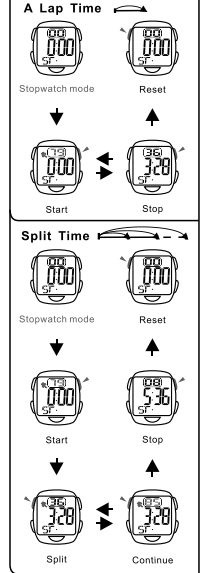

BUTTONS

Battery: CR2016

BACKLIGHT

MODE SELECTION

a TIMEKEEPING

b ALARM

c STOPWATCH

TASTEN

Batterie: CR2016

HINTERGRUNDBELEUCHTUNG

MODE AUSWAHL

a ZEITMESSUNG

b ALARM

c STOPPUHR

BOTONES

Bateria: CR2016

LUZ TRASERA

SELECCION DE MODO

a CRONOMETRAJE

b ALARMA

c CRONOMETRO

BOTÕES

Bateria: CR2016

LUZ DO FUNDO

SELEÇÃO DE MODO

a CONTAGEM

b ALARME

c CRONÔMETRO