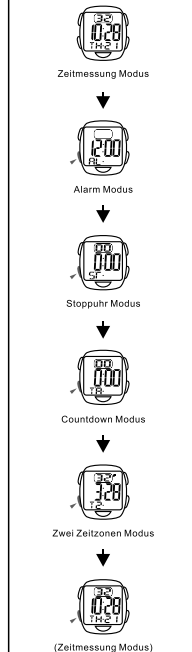

BUTTONS

Battery: CR2016

BACKLIGHT

MODE SELECTION

a TIMEKEEPING

b ALARM

c STOPWATCH

TASTEN

Batterie: CR2016

HINTERGRUNDBELEUCHTUNG

MODE AUSWAHL

a ZEITMESSUNG

b ALARM

c STOPPUHR

BOTONES

Bateria: CR2016

LUZ TRASERA

SELECCION DE MODO

a CRONOMETRAJE

b ALARMA

c CRONOMETRO

BOTÕES

Bateria: CR2016

LUZ DO FUNDO

SELEÇÃO DE MODO

a CONTAGEM

b ALARME

c CRONÔMETRO