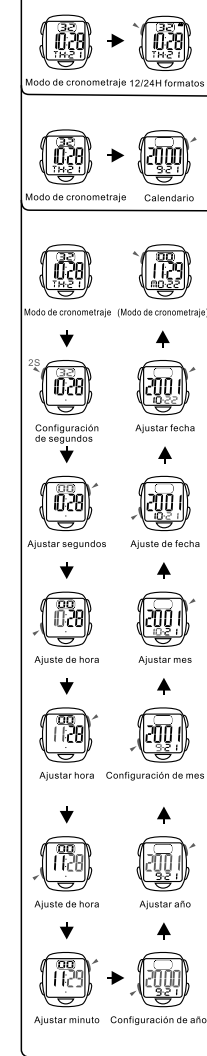

BUTTONS

Battery: CR2016

BACKLIGHT

MODE SELECTION

a TIMEKEEPING

b ALARM

c STOPWATCH

TASTEN

Batterie: CR2016

HINTERGRUNDBELEUCHTUNG

MODE AUSWAHL

a ZEITMESSUNG

b ALARM

c STOPPUHR

BOTONES

Bateria: CR2016

LUZ TRASERA

SELECCION DE MODO

a CRONOMETRAJE

b ALARMA

c CRONOMETRO

BOTÕES

Bateria: CR2016

LUZ DO FUNDO

SELEÇÃO DE MODO

a CONTAGEM

b ALARME

c CRONÔMETRO