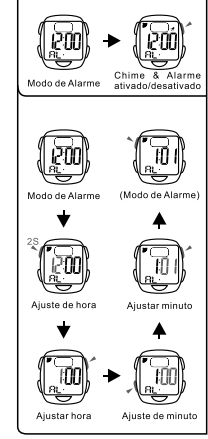

Batterie: CR2016

HINTERGRUNDBELEUCHTUNG

MODE AUSWAHL

a ZEITMESSUNG

b ALARM

c STOPPUHR

BOTONES

Bateria: CR2016

LUZ TRASERA

SELECCION DE MODO

a CRONOMETRAJE

b ALARMA

c CRONOMETRO

BOTÕES

Bateria: CR2016

LUZ DO FUNDO

SELEÇÃO DE MODO

a CONTAGEM

b ALARME

c CRONÔMETRO