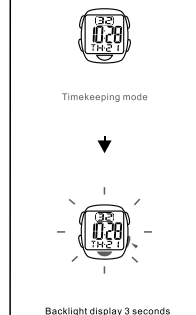

BUTTONS

Battery: CR2016

BACKLIGHT

MODE SELECTION

a TIMEKEEPING

b ALARM

c STOPWATCH

TASTEN

Batterie: CR2016

HINTERGRUNDBELEUCHTUNG

MODE AUSWAHL

a ZEITMESSUNG

b ALARM

c STOPPUHR

BOTONES

Bateria: CR2016