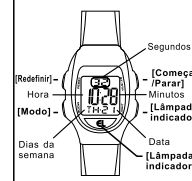

Batterie: CR2016

HINTERGRUNDBELEUCHTUNG

MODE AUSWAHL

a ZEITMESSUNG

b ALARM

c STOPPUHR

BOTONES

Bateria: CR2016

LUZ TRASERA

SELECCION DE MODO

a CRONOMETRAJE

b ALARMA

c CRONOMETRO

BOTÕES

Bateria: CR2016

LUZ DO FUNDO

SELEÇÃO DE MODO

a CONTAGEM

b ALARME

c CRONÔMETRO