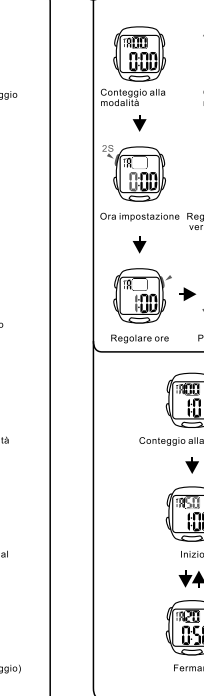

d COUNTDOWN