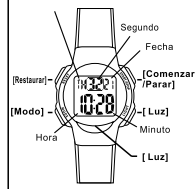

BUTTONS

Bateria: CR2016

BACKLIGHT

MODE SELECTION

a TIMEKEEPING

b ALARM

c STOPWATCH

TASTEN

Batterie: CR2016

HINTERGRUNDBELEUCHTUNG

MODE AUSWAHL

a ZEITMESSUNG

b ALARM

c STOPPUHR

BOTONES

Bateria: CR2016

LUZ TRASERA

SELECCION DE MODO

a CRONOMETRAJE

b ALARMA

c CRONÓMETRO

BOTÕES

Bateria: CR2016

LUZ DO FUNDO