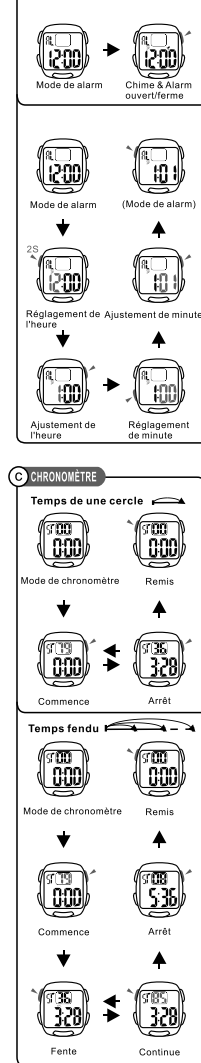

MODELLI
MANUEL D'INSTRUCTION
O&O Division
CITIZEN WATCH CO.

BOUTONS

LUMIÈRE ARRIÈRE

SÉLECTION MODE

a CHRONOMÉTRAGE

b ALARM

MODELLI
ПОСЛОВОК
O&O Division
CITIZEN WATCH CO.

КНОПКИ

ПОДСВЕТ

a ХРОНОМЕТРИРОВАНИЕ

b СИГНАЛИЗАЦИЯ

MODELLI
MANUALE DISTRUZIONI
O&O Division
CITIZEN WATCH CO.

TASTI

RETROILLUMINAZIONE

a CRONOMETRAGGIO

b ALLARME

MODELLI
説明書
O&O Division
CITIZEN WATCH CO.

按键功能

冷光

a 時間

b 鬧鈴

c 跑表

d DÉCOMPTAGE

e DUELTEMPS

ВЫБОР МОДЕЛИ

г ОБРАТНЫЙ СЧЕТ ВРЕМЕНИ

б ДВОЙНОЕ ВРЕМЯ

MODALITÀ DI SELEZIONE

d COUNTDOWN

e DUALTIME

模式選擇

倒計時

第二時間