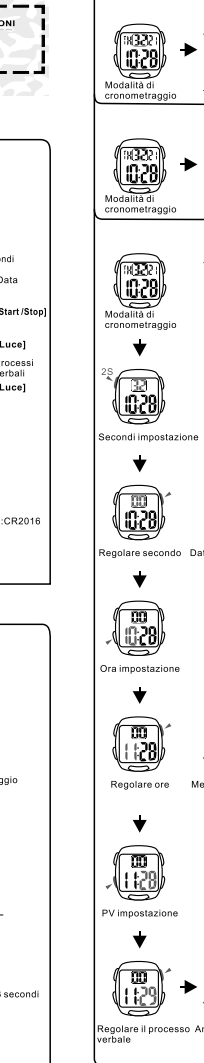

MODELLI
MANUALE DISTRUZIONI
O&O Division
CITIZEN WATCH CO.

TASTI

RETROILLUMINAZIONE

a CRONOMETRAGGIO