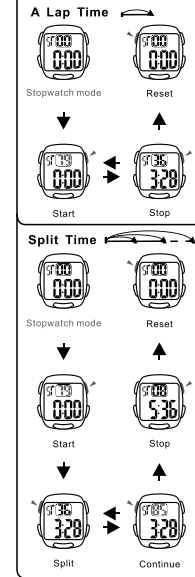

BUTTONS

Bateria: CR2016

BACKLIGHT

MODE SELECTION

a TIMEKEEPING

b ALARM

c STOPWATCH

TASTEN

Batterie: CR2016

HINTERGRUNDBELEUCHTUNG

MODE AUSWAHL

a ZEITMESSUNG

b ALARM

c STOPPUHR

BOTONES

Bateria: CR2016

LUZ TRASERA

SELECCION DE MODO

a CRONOMETRAJE

b ALARMA

c CRONÓMETRO

BOTÕES

Bateria: CR2016

LUZ DO FUNDO

SELEÇÃO DE MODO

a CONTAGEM

b ALARME

c CRONÔMETRO

MODELLI
MANUEL D'INSTRUCTION
O&O Division
CITIZEN WATCH CO.

BOUTONS

LUMIÈRE ARRIÈRE

SÉLECTION MODE