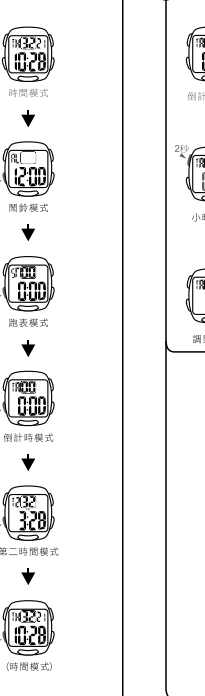

SELEÇÃO DE MODO

a CONTAGEM

b ALARME

c CRONÔMETRO

MODELLI
MANUEL D'INSTRUCTION
O&O Division
CITIZEN WATCH CO.

BOUTONS

LUMIÈRE ARRIÈRE

SÉLECTION MODE

TASTI

RETROILLUMINAZIONE

a CRONOMETRAGGIO

b ALLARME

MODELLI
説明書
O&O Division
CITIZEN WATCH CO.

按键功能

冷光

a 時間

b 鬧鈴

c 跑表

d DÉCOMPTAGE

e DUELTEMPS

ВЫБОР МОДЕЛИ

г ОБРАТНЫЙ СЧЕТ ВРЕМЕНИ

б ДВОЙНОЕ ВРЕМЯ

MODALITÀ DI SELEZIONE

d COUNTDOWN

e DUALTIME

模式選擇

倒計時

第二時間