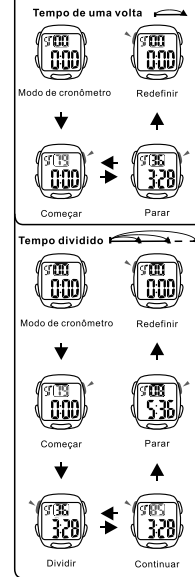

LUZ TRASERA

SELECCION DE MODO

a CRONOMETRAJE

b ALARMA

c CRONÓMETRO

BOTÕES

Bateria: CR2016

LUZ DO FUNDO

SELEÇÃO DE MODO

a CONTAGEM

b ALARME

c CRONÔMETRO

MODELLI
MANUEL D'INSTRUCTION
O&O Division
CITIZEN WATCH CO.

BOUTONS

LUMIÈRE ARRIÈRE

SÉLECTION MODE