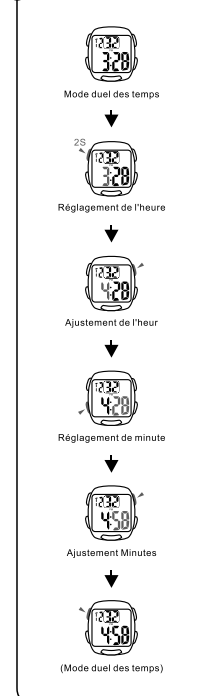

SELEÇÃO DE MODO

a CONTAGEM

b ALARME

c CRONÔMETRO

MODELLI
MANUEL D'INSTRUCTION
O&O Division
CITIZEN WATCH CO.

BOUTONS

LUMIÈRE ARRIÈRE

SÉLECTION MODE

TASTI

RETROILLUMINAZIONE

a CRONOMETRAGGIO

b ALLARME

MODELLI
説明書
O&O Division
CITIZEN WATCH CO.

按键功能

冷光

a 時間

b 鬧鈴

c 跑表

d DÉCOMPTAGE

e DUELTEMPS

ВЫБОР МОДЕЛИ

г ОБРАТНЫЙ СЧЕТ ВРЕМЕНИ

б ДВОЙНОЕ ВРЕМЯ

MODALITÀ DI SELEZIONE