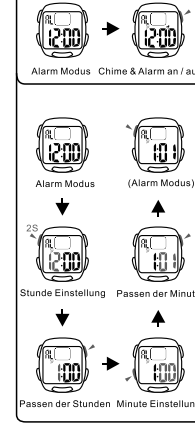

BUTTONS

Bateria: CR2016

BACKLIGHT

MODE SELECTION

a TIMEKEEPING

b ALARM

c STOPWATCH

TASTEN

Batterie: CR2016

HINTERGRUNDBELEUCHTUNG

MODE AUSWAHL

a ZEITMESSUNG

b ALARM

c STOPPUHR

BOTONES

Bateria: CR2016

LUZ TRASERA

SELECCION DE MODO

a CRONOMETRAJE

b ALARMA

c CRONÓMETRO

BOTÕES

Bateria: CR2016

LUZ DO FUNDO

SELEÇÃO DE MODO

a CONTAGEM

b ALARME

c CRONÔMETRO

MODELLI
MANUEL D'INSTRUCTION
O&O Division
CITIZEN WATCH CO.

BOUTONS

LUMIÈRE ARRIÈRE

SÉLECTION MODE