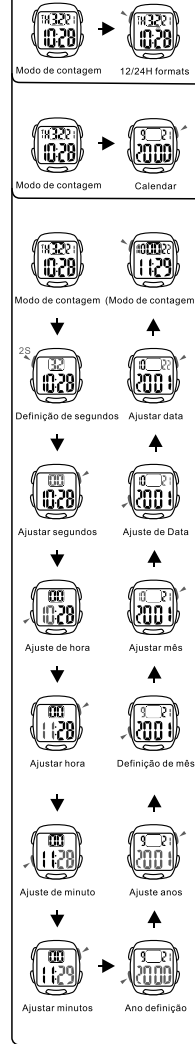

BUTTONS

Bateria: CR2016

BACKLIGHT

MODE SELECTION

a TIMEKEEPING

b ALARM

c STOPWATCH

TASTEN

Batterie: CR2016

HINTERGRUNDBELEUCHTUNG

MODE AUSWAHL

a ZEITMESSUNG

b ALARM

c STOPPUHR

BOTONES

Bateria: CR2016

LUZ TRASERA

SELECCION DE MODO

a CRONOMETRAJE

b ALARMA

c CRONÓMETRO

BOTÕES

Bateria: CR2016

LUZ DO FUNDO

SELEÇÃO DE MODO

a CONTAGEM

b ALARME

c CRONÔMETRO

MODELLI
MANUEL D'INSTRUCTION
O&O Division
CITIZEN WATCH CO.

BOUTONS

LUMIÈRE ARRIÈRE

SÉLECTION MODE