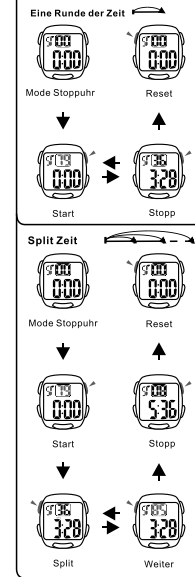

BUTTONS

Bateria: CR2016

BACKLIGHT

MODE SELECTION

a TIMEKEEPING

b ALARM

c STOPWATCH

TASTEN

Batterie: CR2016

HINTERGRUNDBELEUCHTUNG

MODE AUSWAHL

a ZEITMESSUNG

b ALARM

c STOPPUHR

BOTONES

Bateria: CR2016

LUZ TRASERA

SELECCION DE MODO

a CRONOMETRAJE

b ALARMA

c CRONÓMETRO

BOTÕES

Bateria: CR2016

LUZ DO FUNDO

SELEÇÃO DE MODO

a CONTAGEM

b ALARME

c CRONÔMETRO

MODELLI
MANUEL D'INSTRUCTION
O&O Division
CITIZEN WATCH CO.

BOUTONS

LUMIÈRE ARRIÈRE

SÉLECTION MODE