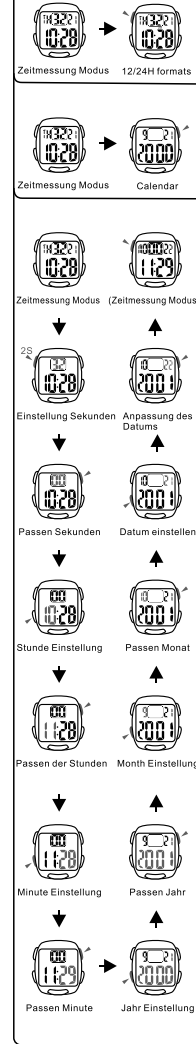

BUTTONS

Bateria: CR2016

BACKLIGHT

MODE SELECTION

a TIMEKEEPING

b ALARM

c STOPWATCH

TASTEN

Batterie: CR2016

HINTERGRUNDBELEUCHTUNG

MODE AUSWAHL

a ZEITMESSUNG

b ALARM

c STOPPUHR

BOTONES

Bateria: CR2016

LUZ TRASERA

SELECCION DE MODO

a CRONOMETRAJE

b ALARMA

c CRONÓMETRO

BOTÕES

Bateria: CR2016

LUZ DO FUNDO

SELEÇÃO DE MODO

a CONTAGEM

b ALARME

c CRONÔMETRO

MODELLI
MANUEL D'INSTRUCTION
O&O Division
CITIZEN WATCH CO.

BOUTONS

LUMIÈRE ARRIÈRE

SÉLECTION MODE