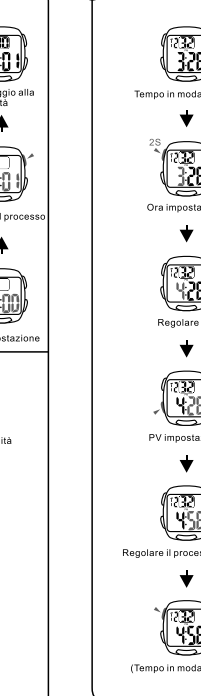

MODELLI
MANUEL D'INSTRUCTION
O&O Division
CITIZEN WATCH CO.

BOUTONS

LUMIÈRE ARRIÈRE

SÉLECTION MODE

a CHRONOMÉTRAGE

b ALARM

MODELLI
ПОСЛОВОК
O&O Division
CITIZEN WATCH CO.

КНОПКИ

ПОДСВЕТ

a ХРОНОМЕТРИРОВАНИЕ

b СИГНАЛИЗАЦИЯ

MODELLI
MANUALE DISTRUZIONI
O&O Division
CITIZEN WATCH CO.

TASTI

RETROILLUMINAZIONE

a CRONOMETRAGGIO

b ALLARME

MODELLI
説明書
O&O Division
CITIZEN WATCH CO.

按键功能

冷光

a 時間

b 鬧鈴

c 跑表

d DÉCOMPTAGE

e DUELTEMPS

ВЫБОР МОДЕЛИ

г ОБРАТНЫЙ СЧЕТ ВРЕМЕНИ

б ДВОЙНОЕ ВРЕМЯ

MODALITÀ DI SELEZIONE

d COUNTDOWN

e DUALTIME

模式選擇

倒計時

第二時間