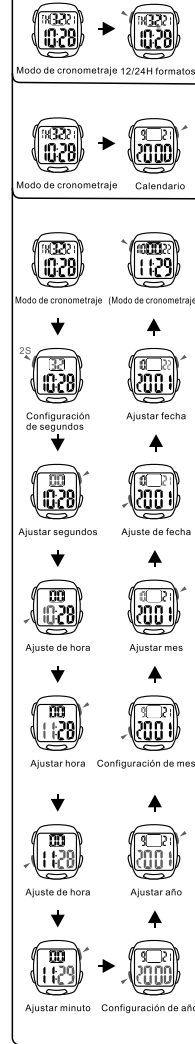

BUTTONS

Bateria: CR2016

BACKLIGHT

MODE SELECTION

a TIMEKEEPING

b ALARM

c STOPWATCH

TASTEN

Batterie: CR2016

HINTERGRUNDBELEUCHTUNG

MODE AUSWAHL

a ZEITMESSUNG

b ALARM

c STOPPUHR

BOTONES

Bateria: CR2016

LUZ TRASERA

SELECCION DE MODO

a CRONOMETRAJE

b ALARMA

c CRONÓMETRO

BOTÕES

Bateria: CR2016

LUZ DO FUNDO

SELEÇÃO DE MODO

a CONTAGEM

b ALARME

c CRONÔMETRO

MODELLI
MANUEL D'INSTRUCTION
O&O Division
CITIZEN WATCH CO.

BOUTONS

LUMIÈRE ARRIÈRE

SÉLECTION MODE