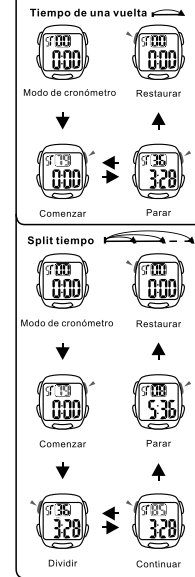

BUTTONS

Bateria: CR2016

BACKLIGHT

MODE SELECTION

a TIMEKEEPING

b ALARM

c STOPWATCH

TASTEN

Batterie: CR2016

HINTERGRUNDBELEUCHTUNG

MODE AUSWAHL

a ZEITMESSUNG

b ALARM

c STOPPUHR

BOTONES

Bateria: CR2016

LUZ TRASERA

SELECCION DE MODO

a CRONOMETRAJE

b ALARMA

c CRONÓMETRO

BOTÕES

Bateria: CR2016

LUZ DO FUNDO

SELEÇÃO DE MODO

a CONTAGEM

b ALARME

c CRONÔMETRO

MODELLI
MANUEL D'INSTRUCTION
O&O Division
CITIZEN WATCH CO.

BOUTONS

LUMIÈRE ARRIÈRE

SÉLECTION MODE