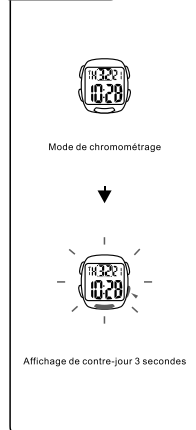

LUZ TRASERA

SELECCION DE MODO

a CRONOMETRAJE

b ALARMA

c CRONÓMETRO

BOTÕES

Bateria: CR2016

LUZ DO FUNDO

SELEÇÃO DE MODO

a CONTAGEM

b ALARME

c CRONÔMETRO

MODELLI
MANUEL D'INSTRUCTION
O&O Division
CITIZEN WATCH CO.

BOUTONS

LUMIÈRE ARRIÈRE

SÉLECTION MODE