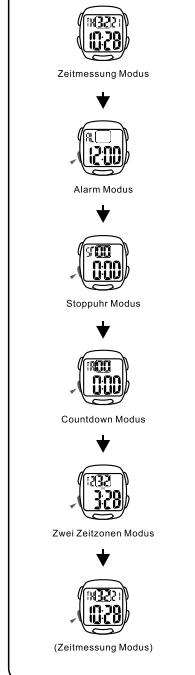

BUTTONS

Bateria: CR2016

BACKLIGHT

MODE SELECTION

a TIMEKEEPING

b ALARM

c STOPWATCH

TASTEN

Batterie: CR2016

HINTERGRUNDBELEUCHTUNG

MODE AUSWAHL

a ZEITMESSUNG

b ALARM

c STOPPUHR

BOTONES

Bateria: CR2016

LUZ TRASERA

SELECCION DE MODO

a CRONOMETRAJE

b ALARMA

c CRONÓMETRO

BOTÕES

Bateria: CR2016

LUZ DO FUNDO

SELEÇÃO DE MODO

a CONTAGEM

b ALARME

c CRONÔMETRO

MODELLI
MANUEL D'INSTRUCTION
O&O Division
CITIZEN WATCH CO.

BOUTONS

LUMIÈRE ARRIÈRE

SÉLECTION MODE