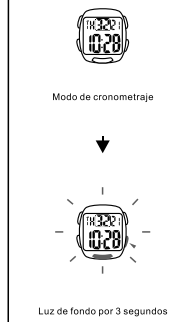

LUZ TRASERA