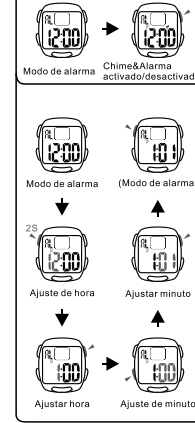

LUZ TRASERA

SELECCION DE MODO

a CRONOMETRAJE

b ALARMA

c CRONÓMETRO

BOTÕES

Bateria: CR2016

LUZ DO FUNDO

SELEÇÃO DE MODO

a CONTAGEM

b ALARME

c CRONÔMETRO

MODELLI
MANUEL D'INSTRUCTION
O&O Division
CITIZEN WATCH CO.

BOUTONS

LUMIÈRE ARRIÈRE

SÉLECTION MODE