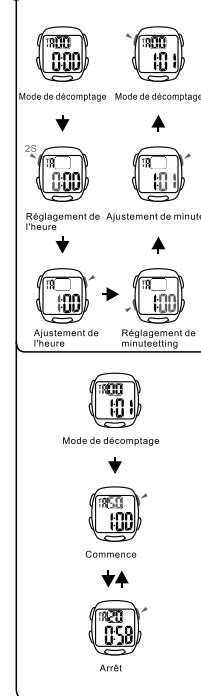

LUZ TRASERA

SELECCION DE MODO

a CRONOMETRAJE

b ALARMA

c CRONÓMETRO

BOTÕES

Bateria: CR2016

LUZ DO FUNDO

SELEÇÃO DE MODO

a CONTAGEM

b ALARME

c CRONÔMETRO

MODELLI
MANUEL D'INSTRUCTION
O&O Division
CITIZEN WATCH CO.

BOUTONS

LUMIÈRE ARRIÈRE

SÉLECTION MODE

TASTI

RETROILLUMINAZIONE

a CRONOMETRAGGIO

b ALLARME

MODELLI
説明書
O&O Division
CITIZEN WATCH CO.

按键功能

冷光

a 時間

b 鬧鈴

c 跑表

d DÉCOMPTAGE

e DUELTEMPS

ВЫБОР МОДЕЛИ

г ОБРАТНЫЙ СЧЕТ ВРЕМЕНИ

б ДВОЙНОЕ ВРЕМЯ

MODALITÀ DI SELEZIONE