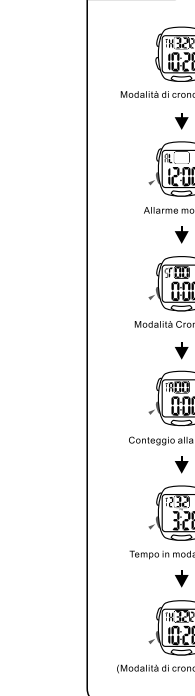

TASTI

RETROILLUMINAZIONE

a CRONOMETRAGGIO

b ALLARME

MODELLI
説明書
O&O Division
CITIZEN WATCH CO.

按键功能

冷光

a 時間

b 鬧鈴

c 跑表

d DÉCOMPTAGE

e DUELTEMPS

ВЫБОР МОДЕЛИ

г ОБРАТНЫЙ СЧЕТ ВРЕМЕНИ

б ДВОЙНОЕ ВРЕМЯ

MODALITÀ DI SELEZIONE