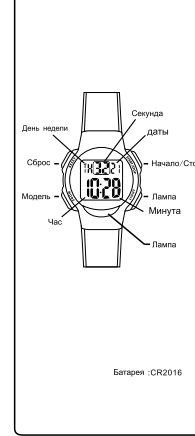

MODELLI
ПОСЛОВОК
O&O Division
CITIZEN WATCH CO.

КНОПКИ