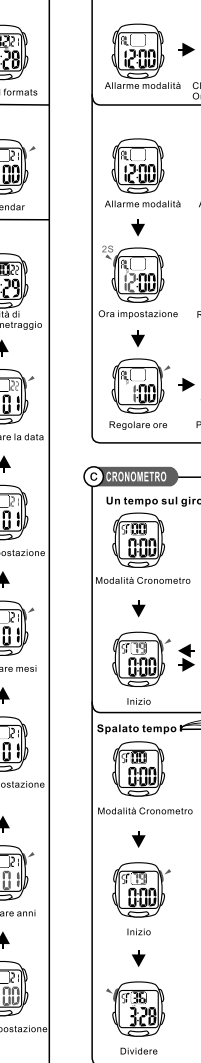

LUZ TRASERA

SELECCION DE MODO

a CRONOMETRAJE

b ALARMA

c CRONÓMETRO

BOTÕES

Bateria: CR2016

LUZ DO FUNDO

SELEÇÃO DE MODO

a CONTAGEM

b ALARME

c CRONÔMETRO

MODELLI
MANUEL D'INSTRUCTION
O&O Division
CITIZEN WATCH CO.

BOUTONS

LUMIÈRE ARRIÈRE

SÉLECTION MODE

TASTI

RETROILLUMINAZIONE

a CRONOMETRAGGIO

b ALLARME

MODELLI
説明書
O&O Division
CITIZEN WATCH CO.

按键功能

冷光

a 時間

b 鬧鈴

c 跑表

d DÉCOMPTAGE

e DUELTEMPS

ВЫБОР МОДЕЛИ

г ОБРАТНЫЙ СЧЕТ ВРЕМЕНИ

б ДВОЙНОЕ ВРЕМЯ

MODALITÀ DI SELEZIONE