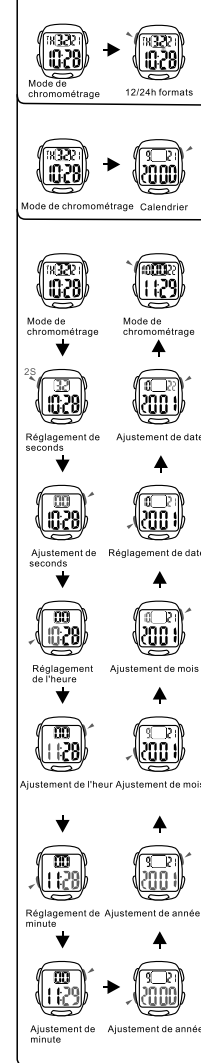

a CHRONOMÉTRAGE