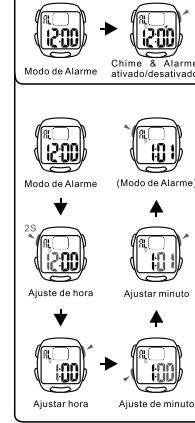

LUZ TRASERA

SELECCION DE MODO

a CRONOMETRAJE

b ALARMA

c CRONÓMETRO

BOTÕES

Bateria: CR2016

LUZ DO FUNDO

SELEÇÃO DE MODO

a CONTAGEM

b ALARME

c CRONÔMETRO

MODELLI
MANUEL D'INSTRUCTION
O&O Division
CITIZEN WATCH CO.

BOUTONS

LUMIÈRE ARRIÈRE

SÉLECTION MODE