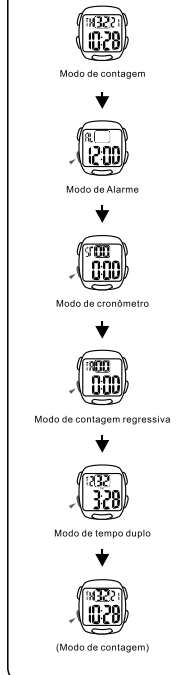

BUTTONS

Bateria: CR2016

BACKLIGHT

MODE SELECTION

a TIMEKEEPING

b ALARM

c STOPWATCH

TASTEN

Batterie: CR2016

HINTERGRUNDBELEUCHTUNG

MODE AUSWAHL

a ZEITMESSUNG

b ALARM

c STOPPUHR

BOTONES

Bateria: CR2016

LUZ TRASERA

SELECCION DE MODO

a CRONOMETRAJE

b ALARMA

c CRONÓMETRO

BOTÕES

Bateria: CR2016

LUZ DO FUNDO

SELEÇÃO DE MODO

a CONTAGEM

b ALARME

c CRONÔMETRO

MODELLI
MANUEL D'INSTRUCTION
O&O Division
CITIZEN WATCH CO.

BOUTONS

LUMIÈRE ARRIÈRE

SÉLECTION MODE