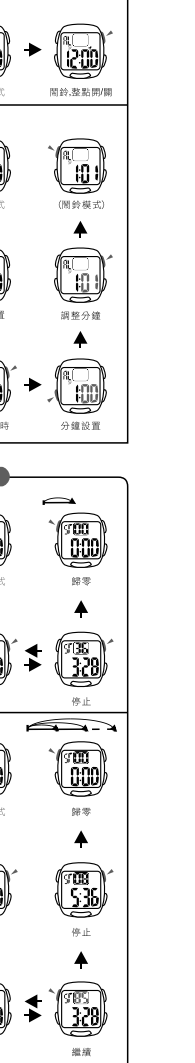

LUZ TRASERA

SELECCION DE MODO

a CRONOMETRAJE

b ALARMA

c CRONÓMETRO

BOTÕES

Bateria: CR2016

LUZ DO FUNDO

SELEÇÃO DE MODO

a CONTAGEM

b ALARME

c CRONÔMETRO

MODELLI
MANUEL D'INSTRUCTION
O&O Division
CITIZEN WATCH CO.

BOUTONS

LUMIÈRE ARRIÈRE

SÉLECTION MODE

TASTI

RETROILLUMINAZIONE

a CRONOMETRAGGIO

b ALLARME

MODELLI
説明書
O&O Division
CITIZEN WATCH CO.

按键功能

冷光

a 時間

b 鬧鈴

c 跑表

d DÉCOMPTAGE

e DUELTEMPS

ВЫБОР МОДЕЛИ

г ОБРАТНЫЙ СЧЕТ ВРЕМЕНИ

б ДВОЙНОЕ ВРЕМЯ

MODALITÀ DI SELEZIONE