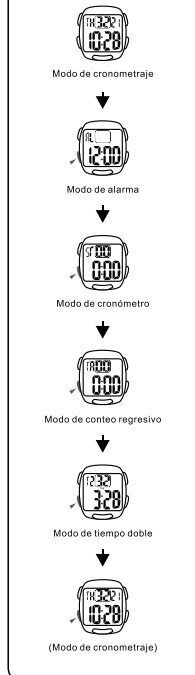

BUTTONS

Bateria: CR2016

BACKLIGHT

MODE SELECTION

a TIMEKEEPING

b ALARM

c STOPWATCH

TASTEN

Batterie: CR2016

HINTERGRUNDBELEUCHTUNG

MODE AUSWAHL

a ZEITMESSUNG

b ALARM

c STOPPUHR

BOTONES

Bateria: CR2016

LUZ TRASERA

SELECCION DE MODO

a CRONOMETRAJE

b ALARMA

c CRONÓMETRO

BOTÕES

Bateria: CR2016

LUZ DO FUNDO

SELEÇÃO DE MODO

a CONTAGEM

b ALARME

c CRONÔMETRO

MODELLI
MANUEL D'INSTRUCTION
O&O Division
CITIZEN WATCH CO.

BOUTONS

LUMIÈRE ARRIÈRE

SÉLECTION MODE