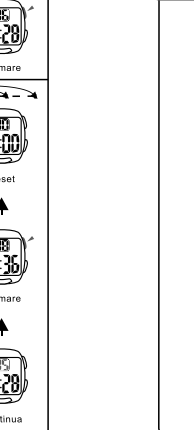

TASTI

RETROILLUMINAZIONE

a CRONOMETRAGGIO

b ALLARME

MODELLI
説明書
O&O Division
CITIZEN WATCH CO.

按键功能

冷光

a 時間