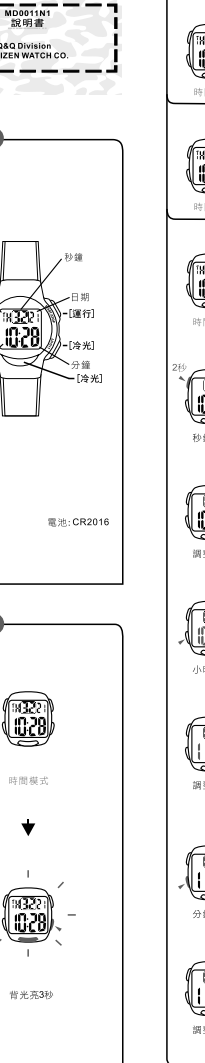

LUZ TRASERA

SELECCION DE MODO

a CRONOMETRAJE

b ALARMA

c CRONÓMETRO

BOTÕES

Bateria: CR2016

LUZ DO FUNDO

SELEÇÃO DE MODO

a CONTAGEM

b ALARME

c CRONÔMETRO

MODELLI
MANUEL D'INSTRUCTION
O&O Division
CITIZEN WATCH CO.

BOUTONS

LUMIÈRE ARRIÈRE

SÉLECTION MODE

TASTI

RETROILLUMINAZIONE

a CRONOMETRAGGIO

b ALLARME

MODELLI
説明書
O&O Division
CITIZEN WATCH CO.

按键功能

冷光

a 時間

b 鬧鈴

c 跑表

d DÉCOMPTAGE

e DUELTEMPS

ВЫБОР МОДЕЛИ

г ОБРАТНЫЙ СЧЕТ ВРЕМЕНИ

б ДВОЙНОЕ ВРЕМЯ

MODALITÀ DI SELEZIONE