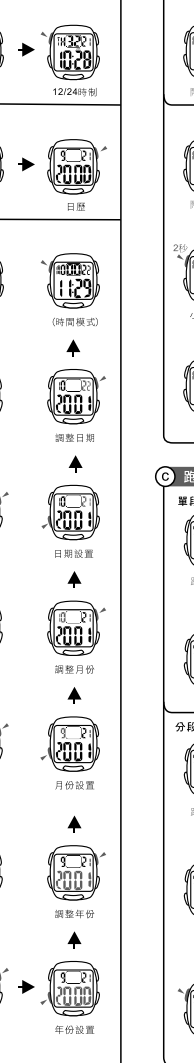

LUZ TRASERA

SELECCION DE MODO

a CRONOMETRAJE

b ALARMA

c CRONÓMETRO

BOTÕES

Bateria: CR2016

LUZ DO FUNDO

SELEÇÃO DE MODO

a CONTAGEM

b ALARME

c CRONÔMETRO

MODELLI
MANUEL D'INSTRUCTION
O&O Division
CITIZEN WATCH CO.

BOUTONS

LUMIÈRE ARRIÈRE

SÉLECTION MODE

TASTI

RETROILLUMINAZIONE

a CRONOMETRAGGIO

b ALLARME

MODELLI
説明書
O&O Division
CITIZEN WATCH CO.

按键功能

冷光

a 時間

b 鬧鈴

c 跑表

d DÉCOMPTAGE

e DUELTEMPS

ВЫБОР МОДЕЛИ

г ОБРАТНЫЙ СЧЕТ ВРЕМЕНИ

б ДВОЙНОЕ ВРЕМЯ

MODALITÀ DI SELEZIONE