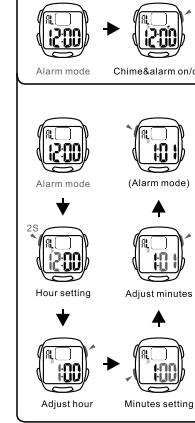

BUTTONS

Bateria: CR2016

BACKLIGHT

MODE SELECTION

a TIMEKEEPING

b ALARM

c STOPWATCH

TASTEN

Batterie: CR2016

HINTERGRUNDBELEUCHTUNG

MODE AUSWAHL

a ZEITMESSUNG

b ALARM

c STOPPUHR

BOTONES

Bateria: CR2016

LUZ TRASERA

SELECCION DE MODO

a CRONOMETRAJE

b ALARMA

c CRONÓMETRO

BOTÕES

Bateria: CR2016

LUZ DO FUNDO