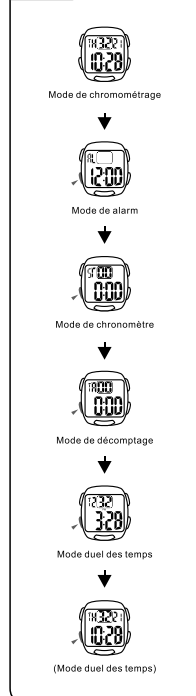

BUTTONS

Bateria: CR2016

BACKLIGHT

MODE SELECTION

a TIMEKEEPING

b ALARM

c STOPWATCH

TASTEN

LUZ TRASERA

SELECCION DE MODO

a CRONOMETRAJE

b ALARMA

c CRONÓMETRO

BOTÕES

Bateria: CR2016

LUZ DO FUNDO

SELEÇÃO DE MODO

a CONTAGEM

b ALARME

c CRONÔMETRO

MODELLI
MANUEL D'INSTRUCTION
O&O Division
CITIZEN WATCH CO.

BOUTONS

LUMIÈRE ARRIÈRE

SÉLECTION MODE