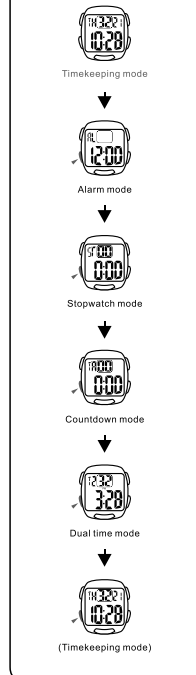

BUTTONS

Bateria: CR2016

BACKLIGHT

MODE SELECTION

a TIMEKEEPING

b ALARM

c STOPWATCH

TASTEN

Batterie: CR2016

HINTERGRUNDBELEUCHTUNG

MODE AUSWAHL

a ZEITMESSUNG

b ALARM

c STOPPUHR

BOTONES

Bateria: CR2016

LUZ TRASERA

SELECCION DE MODO

a CRONOMETRAJE

b ALARMA

c CRONÓMETRO

BOTÕES

Bateria: CR2016

LUZ DO FUNDO

SELEÇÃO DE MODO

a CONTAGEM

b ALARME

c CRONÔMETRO

MODELLI
MANUEL D'INSTRUCTION
O&O Division
CITIZEN WATCH CO.

BOUTONS

LUMIÈRE ARRIÈRE

SÉLECTION MODE