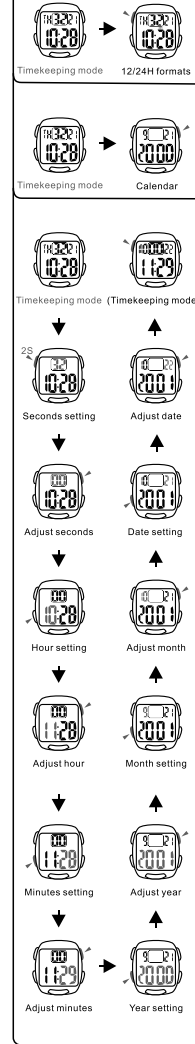

BUTTONS

Bateria: CR2016

BACKLIGHT

MODE SELECTION

a TIMEKEEPING

b ALARM

c STOPWATCH

TASTEN

Batterie: CR2016

HINTERGRUNDBELEUCHTUNG

MODE AUSWAHL

a ZEITMESSUNG

b ALARM

c STOPPUHR

BOTONES

Bateria: CR2016

LUZ TRASERA

SELECCION DE MODO

a CRONOMETRAJE

b ALARMA

c CRONÓMETRO

BOTÕES

Bateria: CR2016

LUZ DO FUNDO

SELEÇÃO DE MODO

a CONTAGEM

b ALARME

c CRONÔMETRO

MODELLI
MANUEL D'INSTRUCTION
O&O Division
CITIZEN WATCH CO.

BOUTONS

LUMIÈRE ARRIÈRE

SÉLECTION MODE