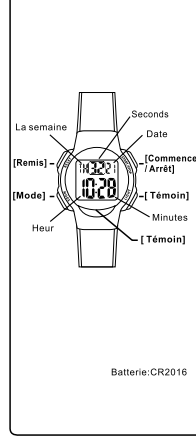

SELEÇÃO DE MODO

a CONTAGEM

b ALARME

c CRONÔMETRO

MODELLI
MANUEL D'INSTRUCTION
O&O Division
CITIZEN WATCH CO.

BOUTONS

LUMIÈRE ARRIÈRE

SÉLECTION MODE