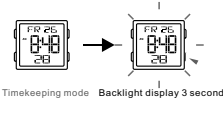

BUTTONS

Battery: CR2025

MODE SELECTION

a TIMEKEEPING

BACKLIGHT

TASTEN

Batterie: CR2025

MODE AUSWAHL

Bateria: CR2025

SELEÇÃO DE MODO

a Contagem

LUZ DO FUNDO

b ALARME

c CRONÔMETRO

d TEMPO DUPLA