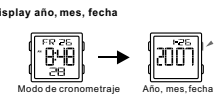

a Zeitmessung

Hintergrundbeleuchtung

Botones

Battery: CR2025

SELECCIÓN DE MODO

a Cronometraje

LUZ TRASERA

BOTÕES