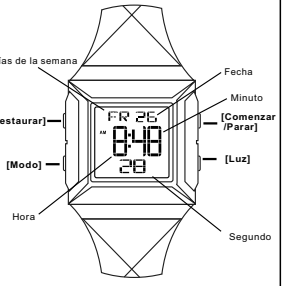

BUTTONS

Battery: CR2025

MODE SELECTION

a TIMEKEEPING

BACKLIGHT

TASTEN

Batterie: CR2025

MODE AUSWAHL

a Zeitmessung

Hintergrundbeleuchtung

Botones

Battery: CR2025

SELECCIÓN DE MODO

a Cronometraje

LUZ TRASERA

BOTÕES

Bateria: CR2025

SELEÇÃO DE MODO

a Contagem

LUZ DO FUNDO

b ALARME

c CRONÔMETRO

d TEMPO DUPLA