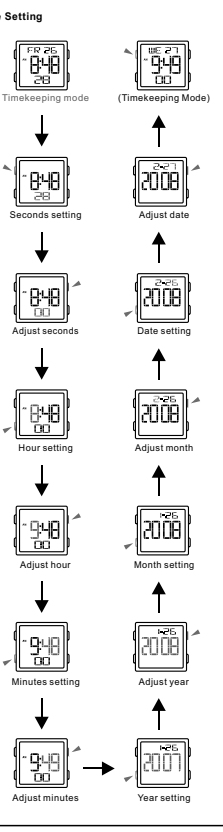

BUTTONS

Battery: CR2025

MODE SELECTION

a TIMEKEEPING

BACKLIGHT

TASTEN

Batterie: CR2025

MODE AUSWAHL

a Zeitmessung

Hintergrundbeleuchtung

Botones

Battery: CR2025

SELECCIÓN DE MODO

a Cronometraje

LUZ TRASERA

BOTÕES

Bateria: CR2025

SELEÇÃO DE MODO

a Contagem

LUZ DO FUNDO

b ALARME

c CRONÔMETRO

d TEMPO DUPLA