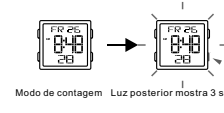

Bateria: CR2025

SELEÇÃO DE MODO

a Contagem

LUZ DO FUNDO

b ALARME

c CRONÔMETRO

d TEMPO DUPLA