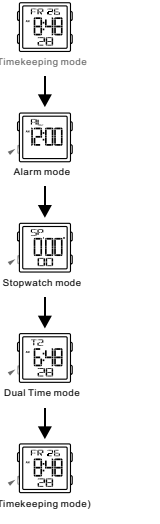

BUTTONS

Battery: CR2025

MODE SELECTION

a TIMEKEEPING

BACKLIGHT

TASTEN

Batterie: CR2025

MODE AUSWAHL

a Zeitmessung

Hintergrundbeleuchtung

Botones

Battery: CR2025

SELECCIÓN DE MODO

a Cronometraje

LUZ TRASERA

BOTÕES

Bateria: CR2025

SELEÇÃO DE MODO

a Contagem

LUZ DO FUNDO

b ALARME

c CRONÔMETRO

d TEMPO DUPLA