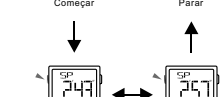

Bateria: CR2025

SELEÇÃO DE MODO

a Contagem

LUZ DO FUNDO

b ALARME

c CRONÔMETRO

d TEMPO DUPLA