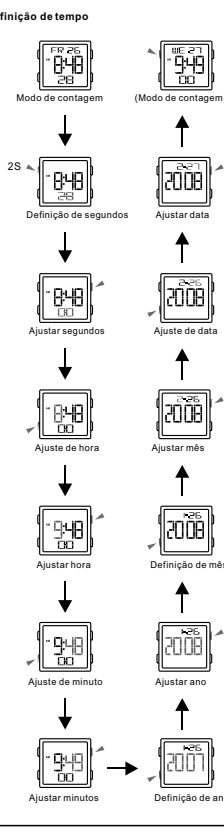

BUTTONS

Battery: CR2025

MODE SELECTION

a TIMEKEEPING

BACKLIGHT

TASTEN

Batterie: CR2025

MODE AUSWAHL

a Zeitmessung

Hintergrundbeleuchtung

Botones

Battery: CR2025

SELECCIÓN DE MODO

a Cronometraje

LUZ TRASERA

BOTÕES

Bateria: CR2025

SELEÇÃO DE MODO

a Contagem

LUZ DO FUNDO

b ALARME

c CRONÔMETRO

d TEMPO DUPLA