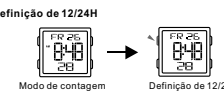

BUTTONS

Battery: CR2025

MODE SELECTION

a TIMEKEEPING

BACKLIGHT

TASTEN

Batterie: CR2025

MODE AUSWAHL

a Zeitmessung

Hintergrundbeleuchtung

Botones

Battery: CR2025

SELECCIÓN DE MODO

a Cronometraje

LUZ TRASERA

BOTÕES

Bateria: CR2025

SELEÇÃO DE MODO

a Contagem

LUZ DO FUNDO

b ALARME

c CRONÔMETRO

d TEMPO DUPLA