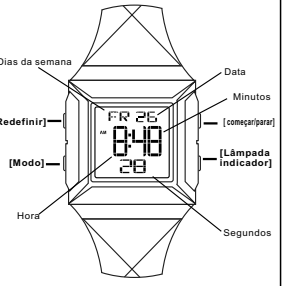

a Zeitmessung

Hintergrundbeleuchtung

Botones

Battery: CR2025

SELECCIÓN DE MODO

a Cronometraje

LUZ TRASERA

BOTÕES

Bateria: CR2025

SELEÇÃO DE MODO

a Contagem

LUZ DO FUNDO

b ALARME

c CRONÔMETRO

d TEMPO DUPLA