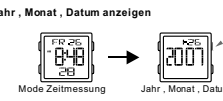

a Zeitmessung