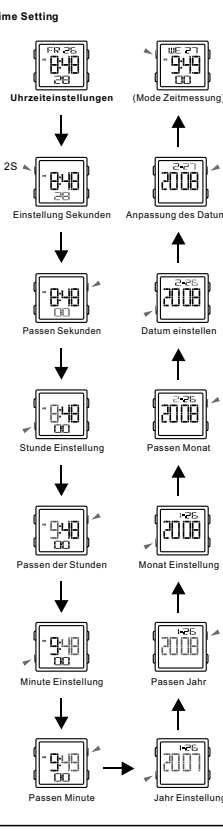

BUTTONS

Battery: CR2025

MODE SELECTION

a TIMEKEEPING

BACKLIGHT

TASTEN

Batterie: CR2025

MODE AUSWAHL

a Zeitmessung

Hintergrundbeleuchtung

Botones

Battery: CR2025

SELECCIÓN DE MODO

a Cronometraje

LUZ TRASERA

BOTÕES

Bateria: CR2025

SELEÇÃO DE MODO

a Contagem

LUZ DO FUNDO

b ALARME

c CRONÔMETRO

d TEMPO DUPLA