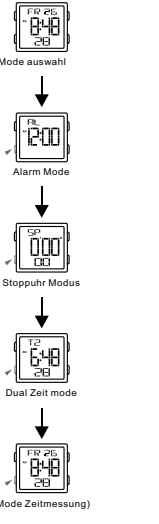

BUTTONS

Battery: CR2025

MODE SELECTION

a TIMEKEEPING

BACKLIGHT

TASTEN

Batterie: CR2025

MODE AUSWAHL

a Zeitmessung

Hintergrundbeleuchtung

Botones

Battery: CR2025

SELECCIÓN DE MODO

a Cronometraje

LUZ TRASERA

BOTÕES

Bateria: CR2025

SELEÇÃO DE MODO

a Contagem

LUZ DO FUNDO

b ALARME

c CRONÔMETRO

d TEMPO DUPLA