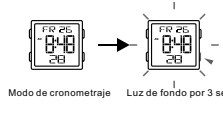

a Zeitmessung

Hintergrundbeleuchtung

Botones

Battery: CR2025

SELECCIÓN DE MODO

a Cronometraje

LUZ TRASERA

BOTÕES

Bateria: CR2025

SELEÇÃO DE MODO

a Contagem

LUZ DO FUNDO

b ALARME

c CRONÔMETRO

d TEMPO DUPLA