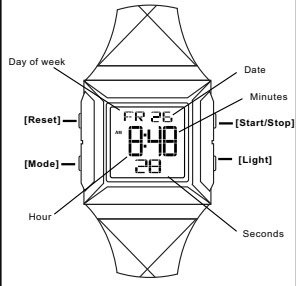

BUTTONS

Battery: CR2025

MODE SELECTION

a TIMEKEEPING

BACKLIGHT

TASTEN

Batterie: CR2025

MODE AUSWAHL

a Zeitmessung

Hintergrundbeleuchtung

Botones

Battery: CR2025

SELECCIÓN DE MODO

a Cronometraje

LUZ TRASERA

BOTÕES

Bateria: CR2025

SELEÇÃO DE MODO

a Contagem

LUZ DO FUNDO

b ALARME

c CRONÔMETRO

d TEMPO DUPLA