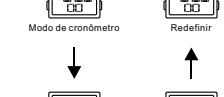

Bateria: CR2025

SELEÇÃO DE MODO

a Contagem

LUZ DO FUNDO

b ALARME

c CRONÔMETRO

d TEMPO DUPLA