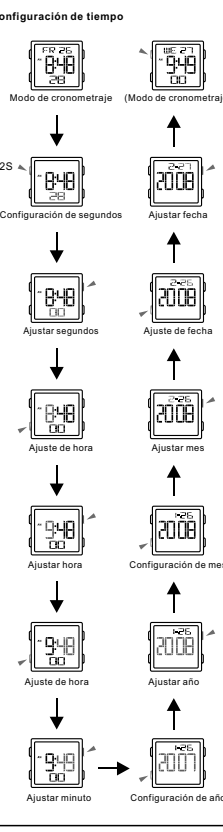

BUTTONS

Battery: CR2025

MODE SELECTION

a TIMEKEEPING

BACKLIGHT

TASTEN

Batterie: CR2025

MODE AUSWAHL

a Zeitmessung

Hintergrundbeleuchtung

Botones

Battery: CR2025

SELECCIÓN DE MODO

a Cronometraje

LUZ TRASERA

BOTÕES

Bateria: CR2025

SELEÇÃO DE MODO

a Contagem

LUZ DO FUNDO

b ALARME

c CRONÔMETRO

d TEMPO DUPLA