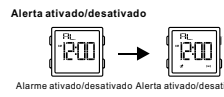

Bateria: CR2025

SELEÇÃO DE MODO

a Contagem

LUZ DO FUNDO

b ALARME

c CRONÔMETRO

d TEMPO DUPLA