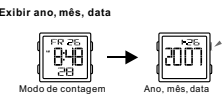

BUTTONS

Battery: CR2025

MODE SELECTION

a TIMEKEEPING

BACKLIGHT

TASTEN

Batterie: CR2025

MODE AUSWAHL

a Zeitmessung

Hintergrundbeleuchtung

Botones

Battery: CR2025

SELECCIÓN DE MODO

a Cronometraje

LUZ TRASERA

BOTÕES

Bateria: CR2025

SELEÇÃO DE MODO

a Contagem

LUZ DO FUNDO

b ALARME

c CRONÔMETRO

d TEMPO DUPLA