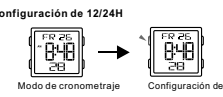

a Zeitmessung

Hintergrundbeleuchtung

Botones

Battery: CR2025

SELECCIÓN DE MODO

a Cronometraje

LUZ TRASERA

BOTÕES