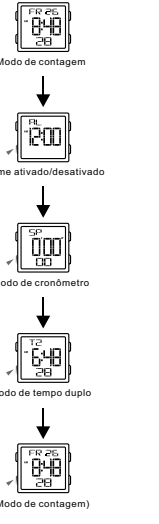

BUTTONS

Battery: CR2025

MODE SELECTION

a TIMEKEEPING

BACKLIGHT

TASTEN

Batterie: CR2025

MODE AUSWAHL

a Zeitmessung

Hintergrundbeleuchtung

Botones

Battery: CR2025

SELECCIÓN DE MODO

a Cronometraje

LUZ TRASERA

BOTÕES

Bateria: CR2025

SELEÇÃO DE MODO

a Contagem

LUZ DO FUNDO

b ALARME

c CRONÔMETRO

d TEMPO DUPLA