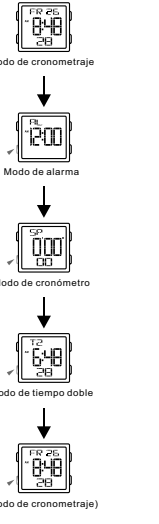

BUTTONS

Battery: CR2025

MODE SELECTION

a TIMEKEEPING

BACKLIGHT

TASTEN

Batterie: CR2025

MODE AUSWAHL

a Zeitmessung

Hintergrundbeleuchtung

Botones

Battery: CR2025

SELECCIÓN DE MODO

a Cronometraje

LUZ TRASERA

BOTÕES

Bateria: CR2025

SELEÇÃO DE MODO

a Contagem

LUZ DO FUNDO

b ALARME

c CRONÔMETRO

d TEMPO DUPLA