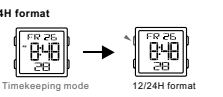

BUTTONS

Battery: CR2025

MODE SELECTION

a TIMEKEEPING

BACKLIGHT

TASTEN

Batterie: CR2025

MODE AUSWAHL

Bateria: CR2025

SELEÇÃO DE MODO

a Contagem

LUZ DO FUNDO

b ALARME

c CRONÔMETRO

d TEMPO DUPLA