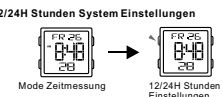

BUTTONS

Battery: CR2025

MODE SELECTION

a TIMEKEEPING

BACKLIGHT

TASTEN

Batterie: CR2025

MODE AUSWAHL

a Zeitmessung

Hintergrundbeleuchtung

Botones

Battery: CR2025

SELECCIÓN DE MODO

a Cronometraje

LUZ TRASERA

BOTÕES

Bateria: CR2025

SELEÇÃO DE MODO

a Contagem

LUZ DO FUNDO

b ALARME

c CRONÔMETRO

d TEMPO DUPLA