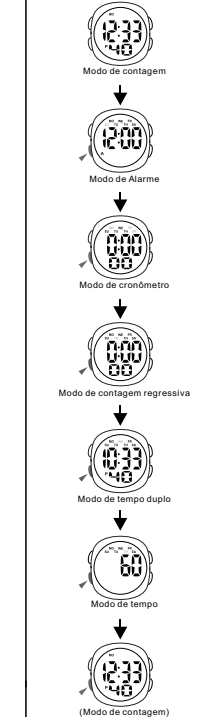

BOTONES

LUZ TRASERA

SELECCIÓN DE MODO

CONFIGURACIÓN DE CONTEO REGRESIVO

BOTÕES

LUZ DO FUNDO

SELEÇÃO DE MODO

DEFINIÇÃO DE CONTEM REGRESSIVA

TIMEKEEPING

ALARM

DUAL TIME

TEMPO

ZEITMESSUNG

ALARM

DUAL ZEIT

TEMPO

CRONOMETRAJE

ALARMA

CRONOMETRO

TIEMPO DOBLE

TEMPO

CONTEM

ALARME

CRONOMETRO