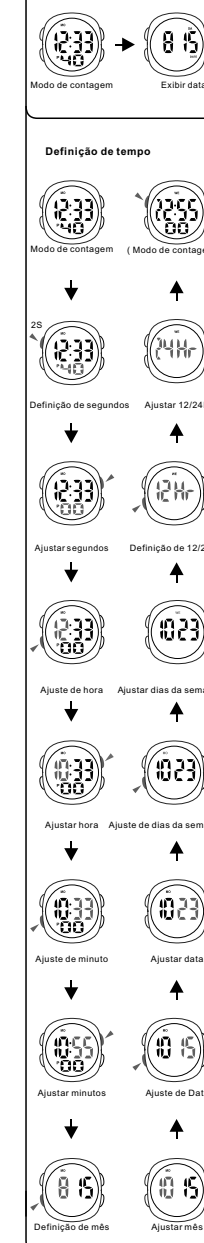

BUTTONS

BACKLIGHT

MODE SELECTION

COUNTDOWN

TASTEN

HINTERGRUNDBELEUCHTUNG

MODE AUSWAHL

COUNTDOWN

BOTONES

LUZ TRASERA

SELECCIÓN DE MODO

CONFIGURACIÓN DE CONTEO REGRESIVO

BOTÕES

LUZ DO FUNDO

SELEÇÃO DE MODO

DEFINIÇÃO DE CONTEM REGRESSIVA

CRONOMETRAJE

ALARMA

CRONOMETRO

TIEMPO DOBLE

TEMPO

CONTEM

ALARME

CRONOMETRO

TEMPO DUPLA

TEMPO