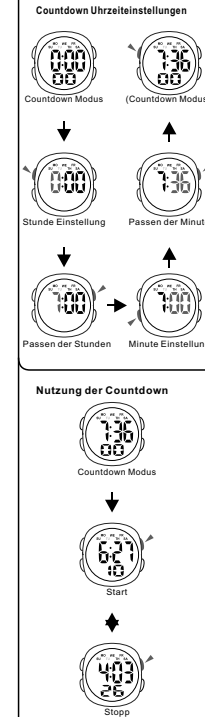

BUTTONS

BACKLIGHT

MODE SELECTION

COUNTDOWN

TASTEN

HINTERGRUNDBELEUCHTUNG

MODE AUSWAHL

COUNTDOWN

BOTONES

LUZ TRASERA

SELECCIÓN DE MODO

CONFIGURACIÓN DE CONTEO REGRESIVO

BOTÕES

LUZ DO FUNDO

SELEÇÃO DE MODO

DEFINIÇÃO DE CONTEM REGRESSIVA

TEMPO DUPLA

TEMPO