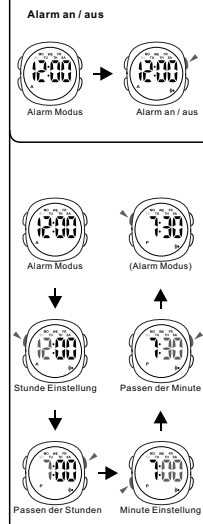

BOTONES

LUZ TRASERA

SELECCIÓN DE MODO

CONFIGURACIÓN DE CONTEO REGRESIVO

BOTÕES

LUZ DO FUNDO

SELEÇÃO DE MODO

DEFINIÇÃO DE CONTEM REGRESSIVA

TIMEKEEPING

ALARM

DUAL TIME

TEMPO

ZEITMESSUNG

ALARM

DUAL ZEIT

TEMPO

CRONOMETRAJE

ALARMA

CRONOMETRO

TIEMPO DOBLE

TEMPO

CONTEM

ALARME

CRONOMETRO