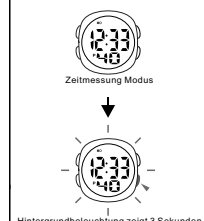

BUTTONS

BACKLIGHT

MODE SELECTION

COUNTDOWN

TASTEN

HINTERGRUNDBELEUCHTUNG

MODE AUSWAHL

COUNTDOWN

BOTONES

LUZ TRASERA

SELECCIÓN DE MODO

CONFIGURACIÓN DE CONTEO REGRESIVO

BOTÕES

LUZ DO FUNDO

SELEÇÃO DE MODO

DEFINIÇÃO DE CONTEM REGRESSIVA