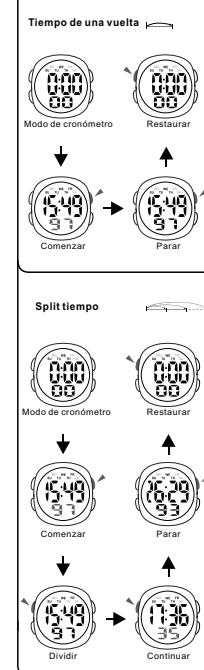

BOTONES

LUZ TRASERA

SELECCIÓN DE MODO

CONFIGURACIÓN DE CONTEO REGRESIVO

BOTÕES

LUZ DO FUNDO

SELEÇÃO DE MODO

DEFINIÇÃO DE CONTEM REGRESSIVA

CRONOMETRAJE

ALARMA

CRONOMETRO

TIEMPO DOBLE

TEMPO

CONTEM

ALARME

CRONOMETRO