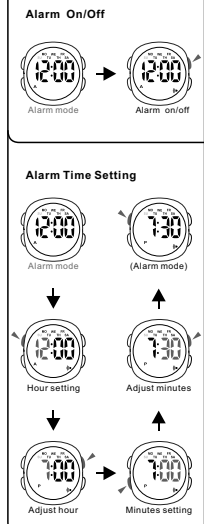

BUTTONS

BACKLIGHT

MODE SELECTION

COUNTDOWN

TASTEN

HINTERGRUNDBELEUCHTUNG

MODE AUSWAHL

COUNTDOWN

BOTONES

LUZ TRASERA

SELECCIÓN DE MODO

CONFIGURACIÓN DE CONTEO REGRESIVO

BOTÕES

LUZ DO FUNDO

SELEÇÃO DE MODO

DEFINIÇÃO DE CONTEM REGRESSIVA

TIMEKEEPING

ALARM

DUAL TIME

TEMPO

ZEITMESSUNG

ALARM

DUAL ZEIT

TEMPO

CRONOMETRAJE

ALARMA

CRONOMETRO

TIEMPO DOBLE

TEMPO

CONTEM

ALARME

CRONOMETRO

TEMPO DUPLA

TEMPO