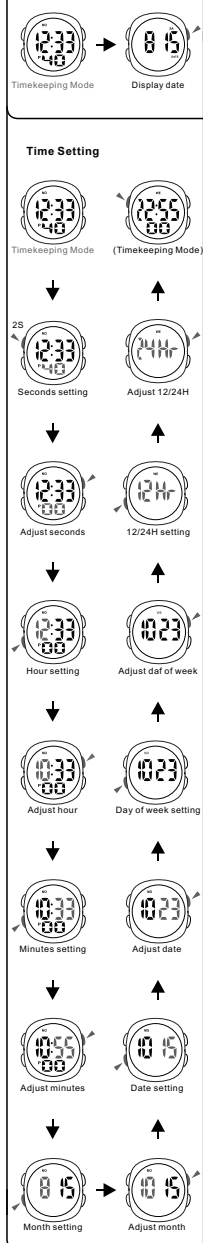

BUTTONS

BACKLIGHT

MODE SELECTION

COUNTDOWN

TASTEN

HINTERGRUNDBELEUCHTUNG

MODE AUSWAHL

COUNTDOWN

BOTONES

LUZ TRASERA

SELECCIÓN DE MODO

CONFIGURACIÓN DE CONTEO REGRESIVO

BOTÕES

LUZ DO FUNDO

SELEÇÃO DE MODO

DEFINIÇÃO DE CONTEM REGRESSIVA

TIMEKEEPING

ALARM

DUAL TIME

TEMPO

ZEITMESSUNG

ALARM

DUAL ZEIT

TEMPO

CRONOMETRAJE

ALARMA

CRONOMETRO

TIEMPO DOBLE

TEMPO

CONTEM

ALARME

CRONOMETRO