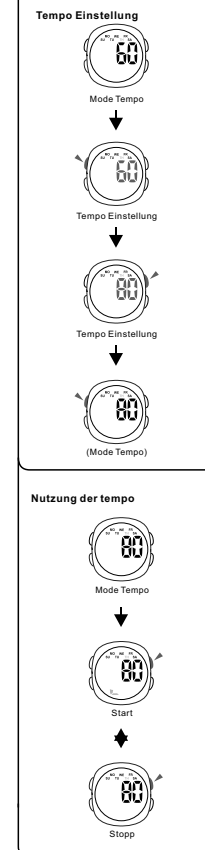

BOTONES

LUZ TRASERA

SELECCIÓN DE MODO

CONFIGURACIÓN DE CONTEO REGRESIVO

BOTÕES

LUZ DO FUNDO

SELEÇÃO DE MODO

DEFINIÇÃO DE CONTEM REGRESSIVA

TIMEKEEPING

ALARM

DUAL TIME

TEMPO

ZEITMESSUNG

ALARM

DUAL ZEIT

TEMPO

CRONOMETRAJE

ALARMA

CRONOMETRO

TIEMPO DOBLE

TEMPO

CONTEM

ALARME

CRONOMETRO

TEMPO DUPLA

TEMPO