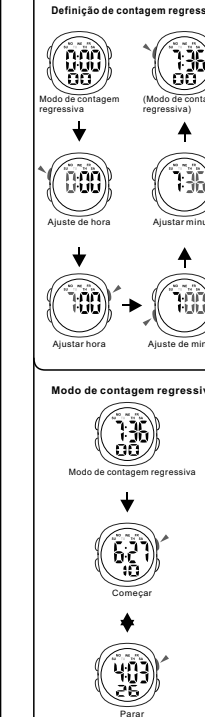

BOTONES

LUZ TRASERA

SELECCIÓN DE MODO

CONFIGURACIÓN DE CONTEO REGRESIVO

BOTÕES

LUZ DO FUNDO

SELEÇÃO DE MODO

DEFINIÇÃO DE CONTEM REGRESSIVA

TIMEKEEPING

ALARM

DUAL TIME

TEMPO

ZEITMESSUNG

ALARM

DUAL ZEIT

TEMPO

CRONOMETRAJE

ALARMA

CRONOMETRO

TIEMPO DOBLE

TEMPO

CONTEM

ALARME

CRONOMETRO