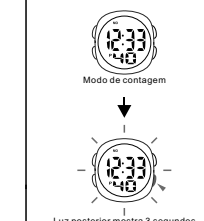

BOTONES

LUZ TRASERA

SELECCIÓN DE MODO

CONFIGURACIÓN DE CONTEO REGRESIVO

BOTÕES

LUZ DO FUNDO

SELEÇÃO DE MODO

DEFINIÇÃO DE CONTEM REGRESSIVA