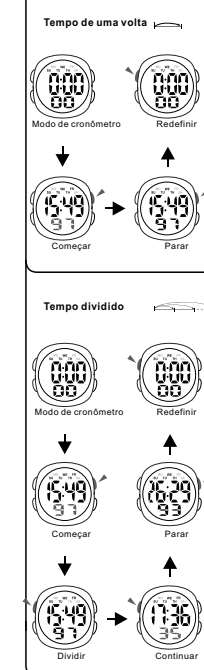

BOTONES

LUZ TRASERA

SELECCIÓN DE MODO

CONFIGURACIÓN DE CONTEO REGRESIVO

BOTÕES

LUZ DO FUNDO

SELEÇÃO DE MODO

DEFINIÇÃO DE CONTEM REGRESSIVA

CRONOMETRAJE

ALARMA

CRONOMETRO

TIEMPO DOBLE

TEMPO

CONTEM

ALARME

CRONOMETRO

TEMPO DUPLA

TEMPO