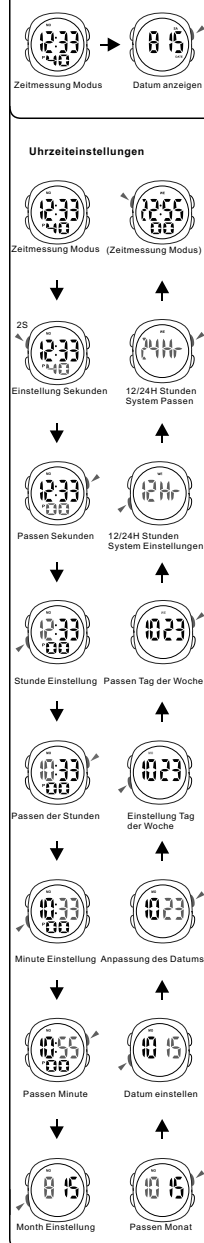

BUTTONS

BACKLIGHT

MODE SELECTION

COUNTDOWN

TASTEN

HINTERGRUNDBELEUCHTUNG

MODE AUSWAHL

COUNTDOWN

BOTONES

LUZ TRASERA

SELECCIÓN DE MODO

CONFIGURACIÓN DE CONTEO REGRESIVO

BOTÕES

LUZ DO FUNDO

SELEÇÃO DE MODO

DEFINIÇÃO DE CONTEM REGRESSIVA

TIMEKEEPING

ALARM

DUAL TIME

TEMPO

ZEITMESSUNG

ALARM

DUAL ZEIT

TEMPO

CRONOMETRAJE

ALARMA

CRONOMETRO

TIEMPO DOBLE

TEMPO

CONTEM

ALARME

CRONOMETRO