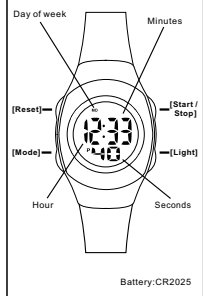

BUTTONS

BACKLIGHT

MODE SELECTION

COUNTDOWN

TASTEN

HINTERGRUNDBELEUCHTUNG

MODE AUSWAHL

COUNTDOWN

BOTONES

LUZ TRASERA

SELECCIÓN DE MODO

CONFIGURACIÓN DE CONTEO REGRESIVO

BOTÕES

LUZ DO FUNDO

SELEÇÃO DE MODO

DEFINIÇÃO DE CONTEM REGRESSIVA

TIMEKEEPING

ALARM

DUAL TIME

TEMPO

ZEITMESSUNG

ALARM

DUAL ZEIT

TEMPO

CRONOMETRAJE

ALARMA

CRONOMETRO

TIEMPO DOBLE

TEMPO

CONTEM

ALARME

CRONOMETRO

TEMPO DUPLA

TEMPO