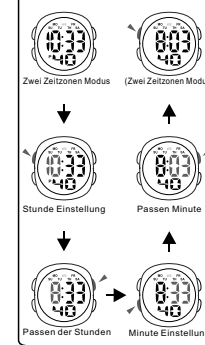

BOTONES

LUZ TRASERA

SELECCIÓN DE MODO

CONFIGURACIÓN DE CONTEO REGRESIVO

BOTÕES

LUZ DO FUNDO

SELEÇÃO DE MODO

DEFINIÇÃO DE CONTEM REGRESSIVA

TIMEKEEPING

ALARM

DUAL TIME

TEMPO

ZEITMESSUNG

ALARM

DUAL ZEIT

TEMPO

CRONOMETRAJE

ALARMA

CRONOMETRO

TIEMPO DOBLE

TEMPO

CONTEM

ALARME

CRONOMETRO