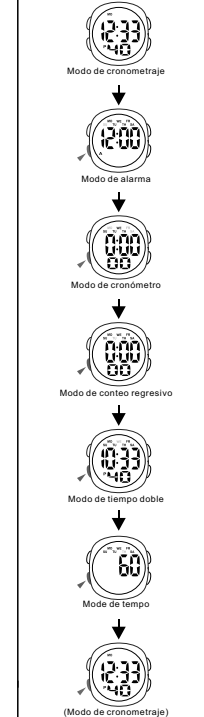

BUTTONS

BACKLIGHT

MODE SELECTION

COUNTDOWN

TASTEN

HINTERGRUNDBELEUCHTUNG

MODE AUSWAHL

COUNTDOWN

BOTONES

LUZ TRASERA

SELECCIÓN DE MODO

CONFIGURACIÓN DE CONTEO REGRESIVO

BOTÕES

LUZ DO FUNDO

SELEÇÃO DE MODO

DEFINIÇÃO DE CONTEM REGRESSIVA