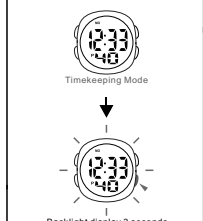

BUTTONS

BACKLIGHT

MODE SELECTION

COUNTDOWN

TASTEN

HINTERGRUNDBELEUCHTUNG

MODE AUSWAHL

COUNTDOWN

BOTONES

LUZ TRASERA

SELECCIÓN DE MODO

CONFIGURACIÓN DE CONTEO REGRESIVO

BOTÕES

LUZ DO FUNDO

SELEÇÃO DE MODO

DEFINIÇÃO DE CONTEM REGRESSIVA

TIMEKEEPING

ALARM

DUAL TIME

TEMPO

ZEITMESSUNG

ALARM

DUAL ZEIT

TEMPO

CRONOMETRAJE

ALARMA

CRONOMETRO

TIEMPO DOBLE

TEMPO

CONTEM

ALARME

CRONOMETRO

TEMPO DUPLA

TEMPO