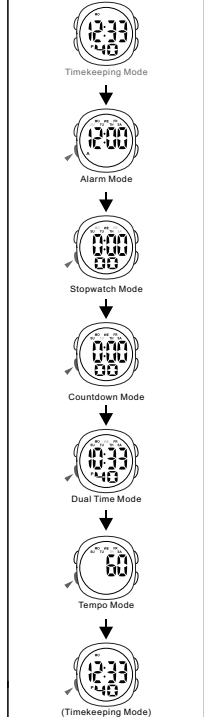

BUTTONS

BACKLIGHT

MODE SELECTION

COUNTDOWN

TASTEN

HINTERGRUNDBELEUCHTUNG

MODE AUSWAHL

COUNTDOWN

BOTONES

LUZ TRASERA

SELECCIÓN DE MODO

CONFIGURACIÓN DE CONTEO REGRESIVO

BOTÕES

LUZ DO FUNDO

SELEÇÃO DE MODO

DEFINIÇÃO DE CONTEM REGRESSIVA