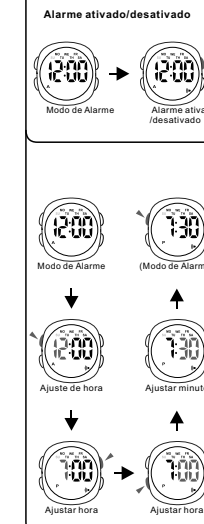

BOTONES

LUZ TRASERA

SELECCIÓN DE MODO

CONFIGURACIÓN DE CONTEO REGRESIVO

BOTÕES

LUZ DO FUNDO

SELEÇÃO DE MODO

DEFINIÇÃO DE CONTEM REGRESSIVA

CRONOMETRAJE

ALARMA

CRONOMETRO

TIEMPO DOBLE

TEMPO

CONTEM

ALARME

CRONOMETRO