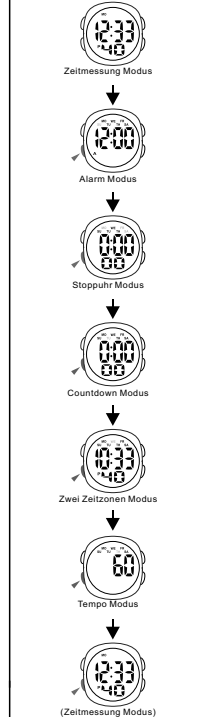

BUTTONS

BACKLIGHT

MODE SELECTION

COUNTDOWN

TASTEN

HINTERGRUNDBELEUCHTUNG

MODE AUSWAHL

COUNTDOWN

BOTONES

LUZ TRASERA

SELECCIÓN DE MODO

CONFIGURACIÓN DE CONTEO REGRESIVO

BOTÕES

LUZ DO FUNDO

SELEÇÃO DE MODO

DEFINIÇÃO DE CONTEM REGRESSIVA

CRONOMETRAJE

ALARMA

CRONOMETRO

TIEMPO DOBLE

TEMPO

CONTEM

ALARME

CRONOMETRO

TEMPO DUPLA

TEMPO