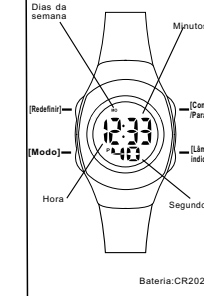

BOTONES

LUZ TRASERA

SELECCIÓN DE MODO

CONFIGURACIÓN DE CONTEO REGRESIVO

BOTÕES

LUZ DO FUNDO

SELEÇÃO DE MODO

DEFINIÇÃO DE CONTEM REGRESSIVA