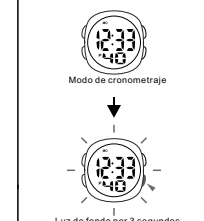

BUTTONS

BACKLIGHT

MODE SELECTION

COUNTDOWN

TASTEN

HINTERGRUNDBELEUCHTUNG

MODE AUSWAHL

COUNTDOWN

BOTONES

LUZ TRASERA

SELECCIÓN DE MODO

CONFIGURACIÓN DE CONTEO REGRESIVO

BOTÕES

LUZ DO FUNDO

SELEÇÃO DE MODO

DEFINIÇÃO DE CONTEM REGRESSIVA