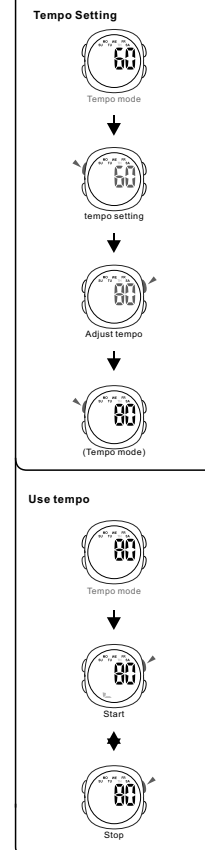

BOTONES

LUZ TRASERA

SELECCIÓN DE MODO

CONFIGURACIÓN DE CONTEO REGRESIVO

BOTÕES

LUZ DO FUNDO

SELEÇÃO DE MODO

DEFINIÇÃO DE CONTEM REGRESSIVA

TIMEKEEPING

ALARM

DUAL TIME

TEMPO

ZEITMESSUNG

ALARM

DUAL ZEIT

TEMPO

CRONOMETRAJE

ALARMA

CRONOMETRO

TIEMPO DOBLE

TEMPO

CONTEM

ALARME

CRONOMETRO

TEMPO DUPLA

TEMPO