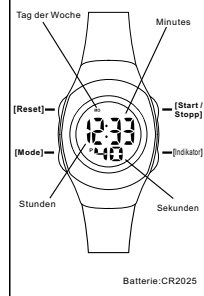

BUTTONS

BACKLIGHT

MODE SELECTION

COUNTDOWN

TASTEN

HINTERGRUNDBELEUCHTUNG

MODE AUSWAHL

COUNTDOWN

BOTONES

LUZ TRASERA

SELECCIÓN DE MODO

CONFIGURACIÓN DE CONTEO REGRESIVO

BOTÕES

LUZ DO FUNDO

SELEÇÃO DE MODO

DEFINIÇÃO DE CONTEM REGRESSIVA

TIMEKEEPING

ALARM

DUAL TIME

TEMPO

ZEITMESSUNG

ALARM

DUAL ZEIT

TEMPO

CRONOMETRAJE

ALARMA

CRONOMETRO

TIEMPO DOBLE

TEMPO

CONTEM

ALARME

CRONOMETRO

TEMPO DUPLA

TEMPO