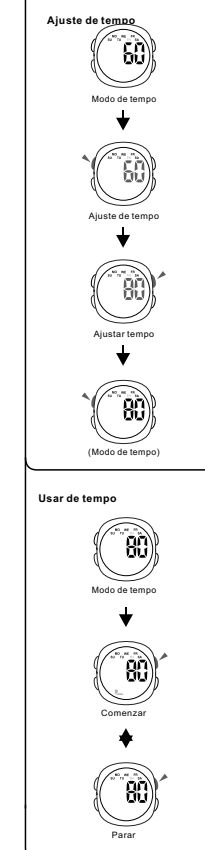

BOTONES

LUZ TRASERA

SELECCIÓN DE MODO

CONFIGURACIÓN DE CONTEO REGRESIVO

BOTÕES

LUZ DO FUNDO

SELEÇÃO DE MODO

DEFINIÇÃO DE CONTEM REGRESSIVA

CRONOMETRAJE

ALARMA

CRONOMETRO

TIEMPO DOBLE

TEMPO

CONTEM

ALARME

CRONOMETRO

TEMPO DUPLA

TEMPO