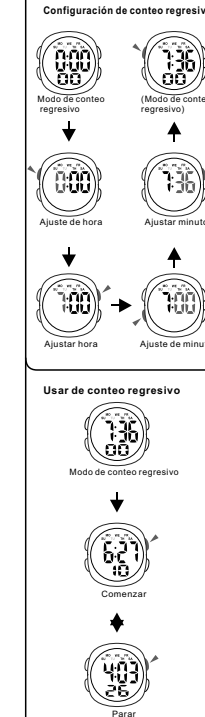

BOTONES

LUZ TRASERA

SELECCIÓN DE MODO

CONFIGURACIÓN DE CONTEO REGRESIVO

BOTÕES

LUZ DO FUNDO

SELEÇÃO DE MODO

DEFINIÇÃO DE CONTEM REGRESSIVA

TIMEKEEPING

ALARM

DUAL TIME

TEMPO

ZEITMESSUNG

ALARM

DUAL ZEIT

TEMPO

CRONOMETRAJE

ALARMA

CRONOMETRO

TIEMPO DOBLE

TEMPO

CONTEM

ALARME

CRONOMETRO

TEMPO DUPLA

TEMPO