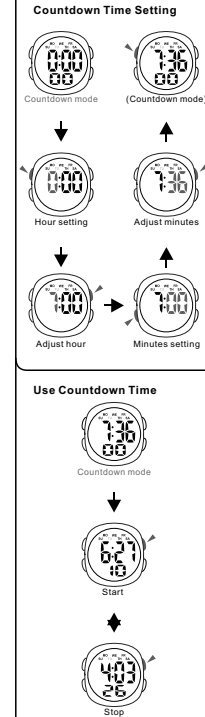

BUTTONS

BACKLIGHT

MODE SELECTION

COUNTDOWN

TASTEN

HINTERGRUNDBELEUCHTUNG

MODE AUSWAHL

COUNTDOWN

BOTONES

LUZ TRASERA

SELECCIÓN DE MODO

CONFIGURACIÓN DE CONTEO REGRESIVO

BOTÕES

LUZ DO FUNDO

SELEÇÃO DE MODO

DEFINIÇÃO DE CONTEM REGRESSIVA

TEMPO DUPLA

TEMPO