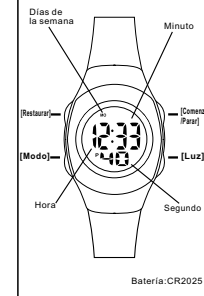

BOTONES

LUZ TRASERA

SELECCIÓN DE MODO

CONFIGURACIÓN DE CONTEO REGRESIVO

BOTÕES

LUZ DO FUNDO

SELEÇÃO DE MODO

DEFINIÇÃO DE CONTEM REGRESSIVA