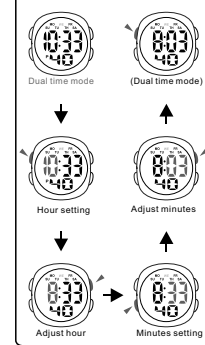

BUTTONS

BACKLIGHT

MODE SELECTION

COUNTDOWN

TASTEN

HINTERGRUNDBELEUCHTUNG

MODE AUSWAHL

COUNTDOWN

BOTONES

LUZ TRASERA

SELECCIÓN DE MODO

CONFIGURACIÓN DE CONTEO REGRESIVO

BOTÕES

LUZ DO FUNDO

SELEÇÃO DE MODO

DEFINIÇÃO DE CONTEM REGRESSIVA

TIMEKEEPING

ALARM

DUAL TIME

TEMPO

ZEITMESSUNG

ALARM

DUAL ZEIT

TEMPO

CRONOMETRAJE

ALARMA

CRONOMETRO

TIEMPO DOBLE

TEMPO

CONTEM

ALARME

CRONOMETRO

TEMPO DUPLA

TEMPO