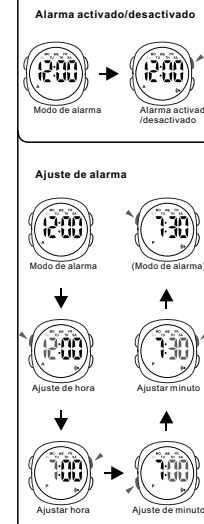

BOTONES

LUZ TRASERA

SELECCIÓN DE MODO

CONFIGURACIÓN DE CONTEO REGRESIVO

BOTÕES

LUZ DO FUNDO

SELEÇÃO DE MODO

DEFINIÇÃO DE CONTEM REGRESSIVA

TIMEKEEPING

ALARM

DUAL TIME

TEMPO

ZEITMESSUNG

ALARM

DUAL ZEIT

TEMPO

CRONOMETRAJE

ALARMA

CRONOMETRO

TIEMPO DOBLE

TEMPO

CONTEM

ALARME

CRONOMETRO