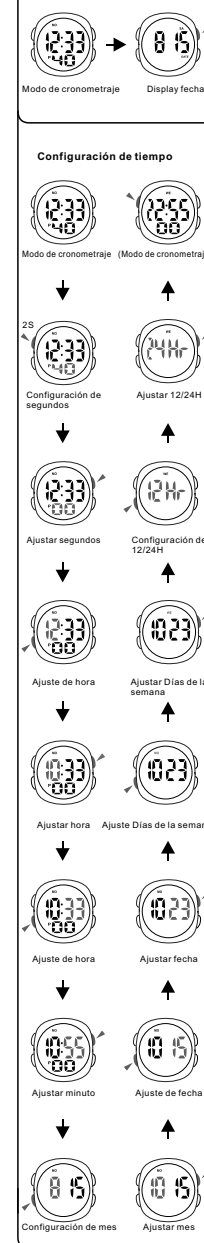

BUTTONS

BACKLIGHT

MODE SELECTION

COUNTDOWN

TASTEN

HINTERGRUNDBELEUCHTUNG

MODE AUSWAHL

COUNTDOWN

BOTONES

LUZ TRASERA

SELECCIÓN DE MODO

CONFIGURACIÓN DE CONTEO REGRESIVO

BOTÕES

LUZ DO FUNDO

SELEÇÃO DE MODO

DEFINIÇÃO DE CONTEM REGRESSIVA

TIMEKEEPING

ALARM

DUAL TIME

TEMPO

ZEITMESSUNG

ALARM

DUAL ZEIT

TEMPO

CRONOMETRAJE

ALARMA

CRONOMETRO

TIEMPO DOBLE

TEMPO

CONTEM

ALARME

CRONOMETRO