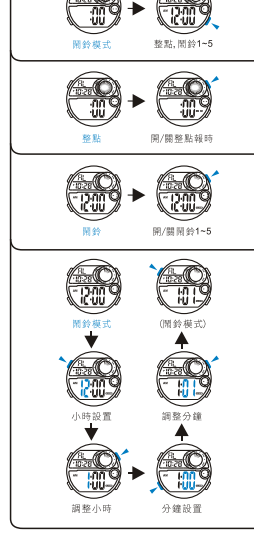

Retroilluminazione

MODALITÀ DI SELEZIONE

a Cronometro

b CRONOMETRO

c COUNTDOWN

d ALLARME

e DUALTIME

MD11237
說明書
O&Q Division
CITIZEN WATCH CO.

按鍵功能

冷光

模式選擇

a 時間

b 計時表

c 倒計時

d 鬧鈴

e 第二時間