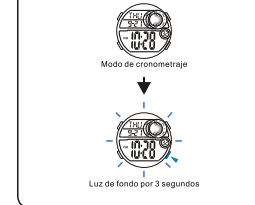

d ALARM

e DUAL ZEIT

MD11237
MANUAL DE INSTRUCCIÓN
O&Q Division
CITIZEN WATCH CO.

BOTONES

LUZ TRASERA

SELECCIÓN DE MODO

a CRONOMETRAJE

b CRONOMETRO

c CONTEO REGRESIVO

d ALARMA

e TIEMPO DOBLE

MD11237
MANUAL DE INSTRUÇÕES
O&Q Division
CITIZEN WATCH CO.

BOTÕES

LUZ

SELEÇÃO DE MODO

a CONTAGEM

b CRONOMETRO

c CONTAGEM REGRESSIVA

d ALARME

e TEMPO DUPLo

MD11237
MANUEL D'INSTRUCTION
O&Q Division
CITIZEN WATCH CO.

BOUTONS

LUMINEUX

SELECTION MODE