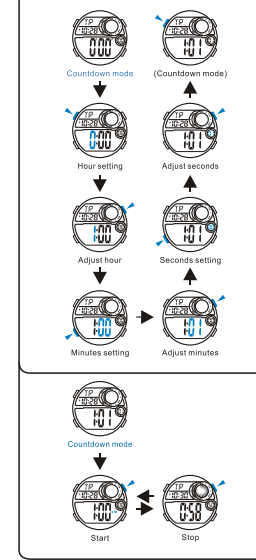

c COUNTDOWN