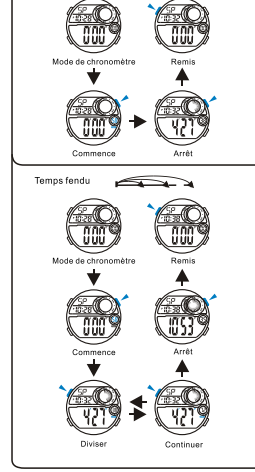

b CHRONOMETRE