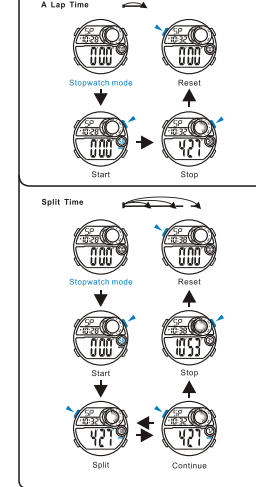

MD11237
INSTRUCTION MANUAL
O&Q Division
CITIZEN WATCH CO.

BUTTONS

BACKLIGHT

MODE SELECTION

a TIMEKEEPING

b STOPWATCH

c COUNTDOWN

d ALARM

d ALARM

e DUAL ZEIT

MD11237
MANUAL DE INSTRUCCIÓN
O&Q Division
CITIZEN WATCH CO.

BOTONES

LUZ TRASERA

SELECCIÓN DE MODO

a CRONOMETRAJE

b CRONOMETRO

c CONTEO REGRESIVO

d ALARMA

e TIEMPO DOBLE

MD11237
MANUAL DE INSTRUÇÕES
O&Q Division
CITIZEN WATCH CO.

BOTÕES

LUZ

SELEÇÃO DE MODO

a CONTAGEM