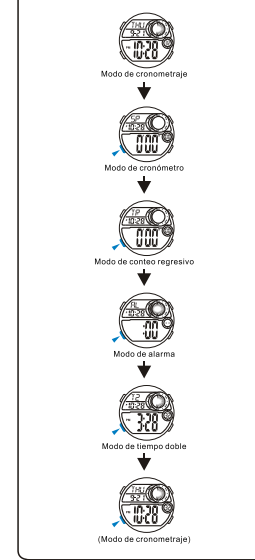

d ALARM

e DUAL ZEIT

MD11237
MANUAL DE INSTRUCCIÓN
O&Q Division
CITIZEN WATCH CO.

BOTONES

LUZ TRASERA

SELECCIÓN DE MODO

a CRONOMETRAJE

b CRONOMETRO

c CONTEO REGRESIVO

d ALARMA

e TIEMPO DOBLE

MD11237
MANUAL DE INSTRUÇÕES
O&Q Division
CITIZEN WATCH CO.

BOTÕES

LUZ

SELEÇÃO DE MODO

a CONTAGEM