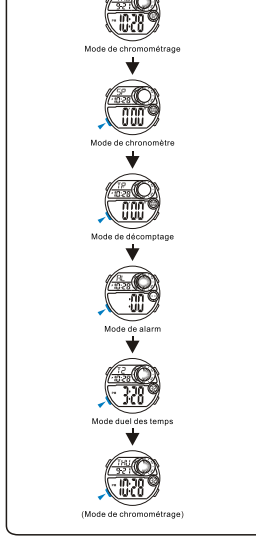

c CONTEO REGRESIVO

d ALARMA

e TIEMPO DOBLE

MD11237
MANUAL DE INSTRUÇÕES
O&Q Division
CITIZEN WATCH CO.

BOTÕES

LUZ

SELEÇÃO DE MODO

a CONTAGEM

b CRONOMETRO

c CONTAGEM REGRESSIVA

d ALARME

e TEMPO DUPLo

MD11237
MANUEL D'INSTRUCTION
O&Q Division
CITIZEN WATCH CO.

BOUTONS

LUMINEUX

SELECTION MODE