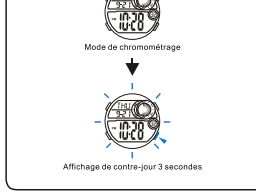

d ALARM

e DUAL ZEIT

MD11237
MANUAL DE INSTRUCCIÓN
O&Q Division
CITIZEN WATCH CO.

BOTONES

LUZ TRASERA

SELECCIÓN DE MODO

a CRONOMETRAJE

b CRONOMETRO

c CONTEO REGRESIVO

d ALARMA

e TIEMPO DOBLE

MD11237
MANUAL DE INSTRUÇÕES
O&Q Division
CITIZEN WATCH CO.

BOTÕES

LUZ

SELEÇÃO DE MODO

a CONTAGEM

b CRONOMETRO

c CONTAGEM REGRESSIVA

d ALARME

e TEMPO DUPLo

MD11237
MANUEL D'INSTRUCTION
O&Q Division
CITIZEN WATCH CO.

BOUTONS

LUMINEUX

SELECTION MODE