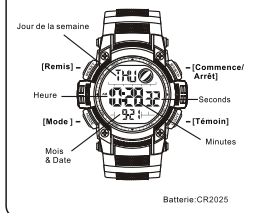

b CRONOMETRO

c CONTAGEM REGRESSIVA

d ALARME

e TEMPO DUPLo

MD11237
MANUEL D'INSTRUCTION
O&Q Division
CITIZEN WATCH CO.

BOUTONS

LUMINEUX

SELECTION MODE