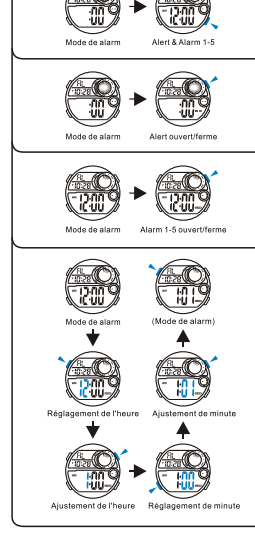

c CONTEO REGRESIVO

d ALARMA

e TIEMPO DOBLE

MD11237
MANUAL DE INSTRUÇÕES
O&Q Division
CITIZEN WATCH CO.

BOTÕES

LUZ

SELEÇÃO DE MODO

a CONTAGEM

b CRONOMETRO

c CONTAGEM REGRESSIVA

d ALARME

e TEMPO DUPLo

MD11237
MANUEL D'INSTRUCTION
O&Q Division
CITIZEN WATCH CO.

BOUTONS

LUMINEUX

SELECTION MODE

a CHRONOMETRAGE

b CHRONOMETRE

c DECOMPTAGE

d ALARM

e DUEL DES TEMPS

MD11237
ПОРЧЕНИЕ
O&Q Division
CITIZEN WATCH CO.

КНОПКИ

ПОДСВЕТ

ВЫБОР МОДЕЙ

a ХРОНОМЕТРИРОВАНИЕ

b СЕКУНДОМЕР

c ОБРАТНЫЙ СЧЕТ ВРЕМЕНИ

d СИГНАЛИЗАЦИЯ

e ДВУЙНОЕ ВРЕМЯ

MD11237
MANUALE DI ISTRUZIONI
O&Q Division
CITIZEN WATCH CO.

TASTI