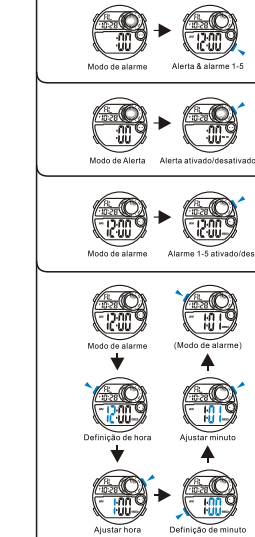

c CONTEO REGRESIVO

d ALARMA

e TIEMPO DOBLE

MD11237
MANUAL DE INSTRUÇÕES
O&Q Division
CITIZEN WATCH CO.

BOTÕES

LUZ

SELEÇÃO DE MODO

a CONTAGEM

b CRONOMETRO

c CONTAGEM REGRESSIVA

d ALARME

e TEMPO DUPLo

MD11237
MANUEL D'INSTRUCTION
O&Q Division
CITIZEN WATCH CO.

BOUTONS

LUMINEUX

SELECTION MODE