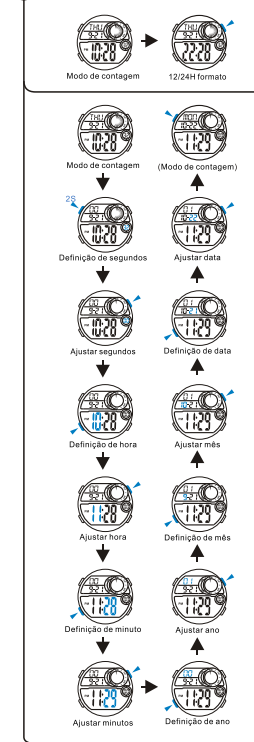

c CONTEO REGRESIVO

d ALARMA

e TIEMPO DOBLE

MD11237
MANUAL DE INSTRUÇÕES
O&Q Division
CITIZEN WATCH CO.

BOTÕES

LUZ

SELEÇÃO DE MODO

a CONTAGEM

b CRONOMETRO

c CONTAGEM REGRESSIVA

d ALARME

e TEMPO DUPLo

MD11237
MANUEL D'INSTRUCTION
O&Q Division
CITIZEN WATCH CO.

BOUTONS

LUMINEUX

SELECTION MODE