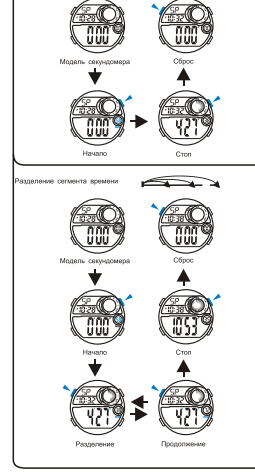

b CRONOMETRO

c CONTAGEM REGRESSIVA

d ALARME

e TEMPO DUPLo

MD11237
MANUEL D'INSTRUCTION
O&Q Division
CITIZEN WATCH CO.

BOUTONS

LUMINEUX

SELECTION MODE

a CHRONOMETRAGE

b CHRONOMETRE

c DECOMPTAGE

d ALARM

e DUEL DES TEMPS

MD11237
ПОРЧЕНИЕ
O&Q Division
CITIZEN WATCH CO.

КНОПКИ

ПОДСВЕТ

ВЫБОР МОДЕЙ

a ХРОНОМЕТРИРОВАНИЕ

b СЕКУНДОМЕР

c ОБРАТНЫЙ СЧЕТ ВРЕМЕНИ

d СИГНАЛИЗАЦИЯ

e ДВУЙНОЕ ВРЕМЯ

MD11237
MANUALE DI ISTRUZIONI
O&Q Division
CITIZEN WATCH CO.

TASTI