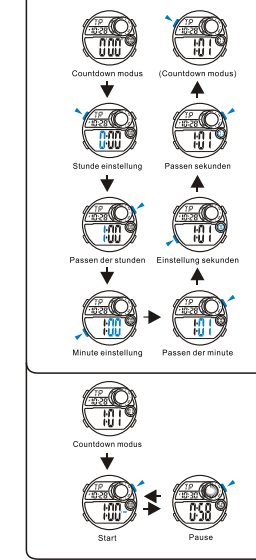

d ALARM

e DUAL ZEIT

MD11237
MANUAL DE INSTRUCCIÓN
O&Q Division
CITIZEN WATCH CO.

BOTONES

LUZ TRASERA

SELECCIÓN DE MODO

a CRONOMETRAJE

b CRONOMETRO

c CONTEO REGRESIVO

d ALARMA

e TIEMPO DOBLE

MD11237
MANUAL DE INSTRUÇÕES
O&Q Division
CITIZEN WATCH CO.

BOTÕES

LUZ

SELEÇÃO DE MODO

a CONTAGEM

按鍵功能

冷光

模式選擇

a 時間

b 計時表

c 倒計時

d 鬧鈴

e 第二時間