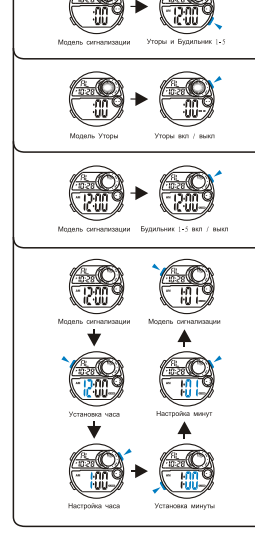

ВЫБОР МОДЕЙ

a ХРОНОМЕТРИРОВАНИЕ

b СЕКУНДОМЕР

c ОБРАТНЫЙ СЧЕТ ВРЕМЕНИ

d СИГНАЛИЗАЦИЯ

e ДВУЙНОЕ ВРЕМЯ

MD11237
MANUALE DI ISTRUZIONI
O&Q Division
CITIZEN WATCH CO.

TASTI

Retroilluminazione

MODALITÀ DI SELEZIONE

a Cronometro

b CRONOMETRO

c COUNTDOWN

d ALLARME

e DUALTIME

MD11237
說明書
O&Q Division
CITIZEN WATCH CO.

按鍵功能

冷光

模式選擇

a 時間

b 計時表

c 倒計時

d 鬧鈴

e 第二時間