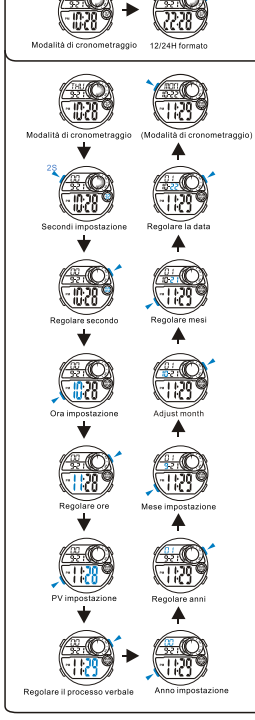

ВЫБОР МОДЕЙ

a ХРОНОМЕТРИРОВАНИЕ

b СЕКУНДОМЕР

c ОБРАТНЫЙ СЧЕТ ВРЕМЕНИ

d СИГНАЛИЗАЦИЯ

e ДВУЙНОЕ ВРЕМЯ

MD11237
MANUALE DI ISTRUZIONI
O&Q Division
CITIZEN WATCH CO.

TASTI

Retroilluminazione

MODALITÀ DI SELEZIONE

a Cronometro

b CRONOMETRO

c COUNTDOWN

d ALLARME

e DUALTIME

MD11237
說明書
O&Q Division
CITIZEN WATCH CO.

按鍵功能

冷光

模式選擇

a 時間

b 計時表

c 倒計時

d 鬧鈴

e 第二時間