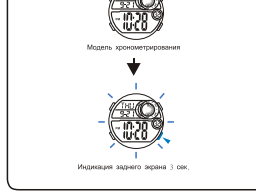

ВЫБОР МОДЕЙ

a ХРОНОМЕТРИРОВАНИЕ

b СЕКУНДОМЕР

c ОБРАТНЫЙ СЧЕТ ВРЕМЕНИ

d СИГНАЛИЗАЦИЯ

e ДВУЙНОЕ ВРЕМЯ

MD11237
MANUALE DI ISTRUZIONI
O&Q Division
CITIZEN WATCH CO.

TASTI