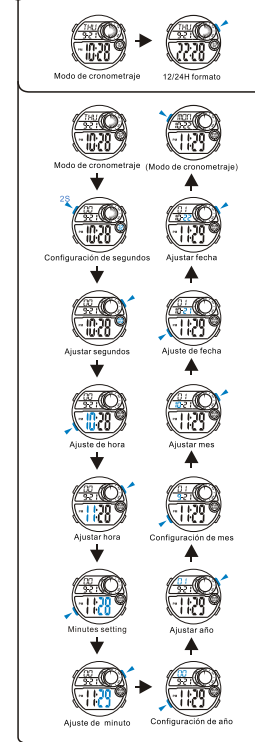

d ALARM

e DUAL ZEIT

MD11237
MANUAL DE INSTRUCCIÓN
O&Q Division
CITIZEN WATCH CO.

BOTONES

LUZ TRASERA

SELECCIÓN DE MODO

a CRONOMETRAJE

b CRONOMETRO

c CONTEO REGRESIVO

d ALARMA

e TIEMPO DOBLE

MD11237
MANUAL DE INSTRUÇÕES
O&Q Division
CITIZEN WATCH CO.

BOTÕES

LUZ

SELEÇÃO DE MODO

a CONTAGEM