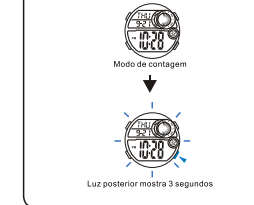

d ALARM

e DUAL ZEIT

MD11237
MANUAL DE INSTRUCCIÓN
O&Q Division
CITIZEN WATCH CO.

BOTONES

LUZ TRASERA

SELECCIÓN DE MODO

a CRONOMETRAJE

b CRONOMETRO

c CONTEO REGRESIVO

d ALARMA

e TIEMPO DOBLE

MD11237
MANUAL DE INSTRUÇÕES
O&Q Division
CITIZEN WATCH CO.

BOTÕES

LUZ

SELEÇÃO DE MODO

a CONTAGEM

b CRONOMETRO

c CONTAGEM REGRESSIVA

d ALARME

e TEMPO DUPLo

MD11237
MANUEL D'INSTRUCTION
O&Q Division
CITIZEN WATCH CO.

BOUTONS

LUMINEUX

SELECTION MODE