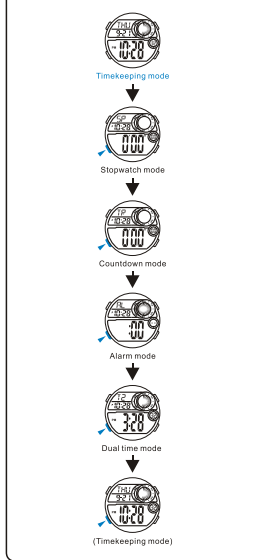

MD11237
INSTRUCTION MANUAL
O&Q Division
CITIZEN WATCH CO.

BUTTONS

BACKLIGHT

MODE SELECTION

a TIMEKEEPING

b STOPWATCH

c COUNTDOWN

d ALARM

d ALARM

e DUAL ZEIT

MD11237
MANUAL DE INSTRUCCIÓN
O&Q Division
CITIZEN WATCH CO.

BOTONES

LUZ TRASERA

SELECCIÓN DE MODO

a CRONOMETRAJE

b CRONOMETRO

c CONTEO REGRESIVO

d ALARMA

e TIEMPO DOBLE

MD11237
MANUAL DE INSTRUÇÕES
O&Q Division
CITIZEN WATCH CO.

BOTÕES

LUZ

SELEÇÃO DE MODO

a CONTAGEM

按鍵功能

冷光

模式選擇

a 時間

b 計時表

c 倒計時

d 鬧鈴

e 第二時間