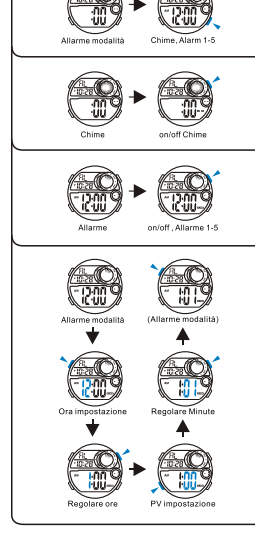

ВЫБОР МОДЕЙ

a ХРОНОМЕТРИРОВАНИЕ

b СЕКУНДОМЕР

c ОБРАТНЫЙ СЧЕТ ВРЕМЕНИ

d СИГНАЛИЗАЦИЯ

e ДВУЙНОЕ ВРЕМЯ

MD11237
MANUALE DI ISTRUZIONI
O&Q Division
CITIZEN WATCH CO.

TASTI

Retroilluminazione

MODALITÀ DI SELEZIONE

a Cronometro

b CRONOMETRO

c COUNTDOWN

d ALLARME

e DUALTIME

MD11237
說明書
O&Q Division
CITIZEN WATCH CO.

按鍵功能

冷光

模式選擇

a 時間

b 計時表

c 倒計時

d 鬧鈴

e 第二時間