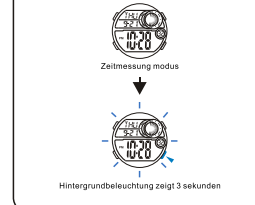

HINTERGRÜNDBELEUCHTUNG