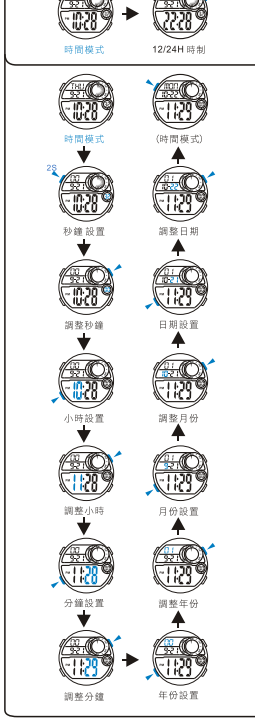

Retroilluminazione

MODALITÀ DI SELEZIONE

a Cronometro

b CRONOMETRO

c COUNTDOWN

d ALLARME

e DUALTIME

MD11237
說明書
O&Q Division
CITIZEN WATCH CO.

按鍵功能

冷光

模式選擇

a 時間

b 計時表

c 倒計時

d 鬧鈴

e 第二時間