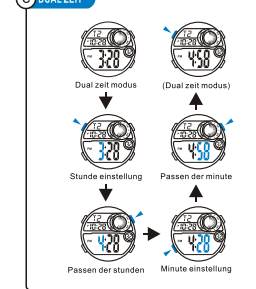

e DUAL TIME

MD11237
ANLEITUNG
O&Q Division
CITIZEN WATCH CO.

TASTEN

HINTERGRÜNDBELEUCHTUNG

MODE AUSWAHL

a ZEITMESSUNG

b STOPPUHR

c COUNTDOWN

d ALARM

e DUAL ZEIT

MD11237
MANUAL DE INSTRUCCIÓN
O&Q Division
CITIZEN WATCH CO.

BOTONES

LUZ TRASERA

SELECCIÓN DE MODO

a CRONOMETRAJE

b CRONOMETRO

c CONTEO REGRESIVO

d ALARMA

e TIEMPO DOBLE

MD11237
MANUAL DE INSTRUÇÕES
O&Q Division
CITIZEN WATCH CO.

BOTÕES

LUZ

SELEÇÃO DE MODO

a CONTAGEM