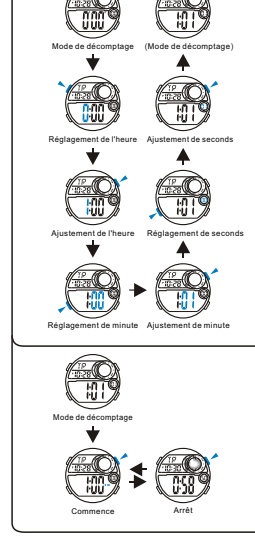

c DECOMPTAGE