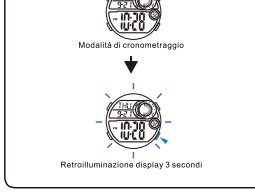

ВЫБОР МОДЕЙ

a ХРОНОМЕТРИРОВАНИЕ

b СЕКУНДОМЕР

c ОБРАТНЫЙ СЧЕТ ВРЕМЕНИ

d СИГНАЛИЗАЦИЯ

e ДВУЙНОЕ ВРЕМЯ

MD11237
MANUALE DI ISTRUZIONI
O&Q Division
CITIZEN WATCH CO.

TASTI

Retroilluminazione

MODALITÀ DI SELEZIONE

a Cronometro

b CRONOMETRO

c COUNTDOWN

d ALLARME

e DUALTIME

MD11237
說明書
O&Q Division
CITIZEN WATCH CO.