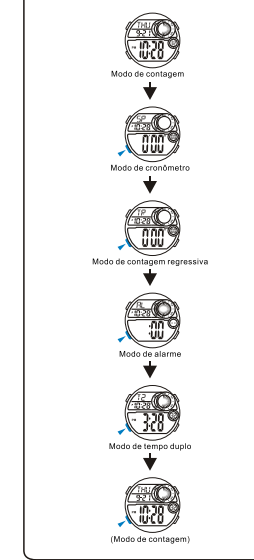

c CONTEO REGRESIVO

d ALARMA

e TIEMPO DOBLE

MD11237
MANUAL DE INSTRUÇÕES
O&Q Division
CITIZEN WATCH CO.

BOTÕES

LUZ

SELEÇÃO DE MODO

a CONTAGEM

b CRONOMETRO

c CONTAGEM REGRESSIVA

d ALARME

e TEMPO DUPLo

MD11237
MANUEL D'INSTRUCTION
O&Q Division
CITIZEN WATCH CO.

BOUTONS

LUMINEUX

SELECTION MODE