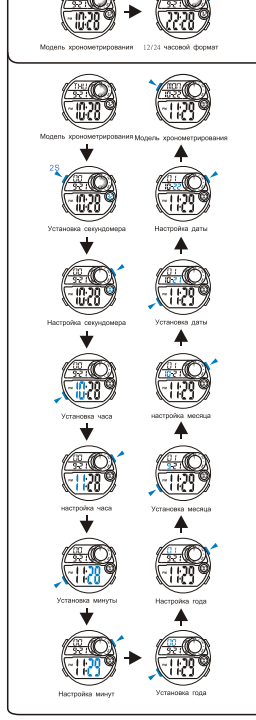

b CRONOMETRO

c CONTAGEM REGRESSIVA

d ALARME

e TEMPO DUPLo

MD11237
MANUEL D'INSTRUCTION
O&Q Division
CITIZEN WATCH CO.

BOUTONS

LUMINEUX

SELECTION MODE

a CHRONOMETRAGE

b CHRONOMETRE

c DECOMPTAGE

d ALARM

e DUEL DES TEMPS

MD11237
ПОРЧЕНИЕ
O&Q Division
CITIZEN WATCH CO.

КНОПКИ

ПОДСВЕТ

ВЫБОР МОДЕЙ

a ХРОНОМЕТРИРОВАНИЕ

b СЕКУНДОМЕР

c ОБРАТНЫЙ СЧЕТ ВРЕМЕНИ

d СИГНАЛИЗАЦИЯ

e ДВУЙНОЕ ВРЕМЯ

MD11237
MANUALE DI ISTRUZIONI
O&Q Division
CITIZEN WATCH CO.

TASTI

按鍵功能

冷光

模式選擇

a 時間

b 計時表

c 倒計時

d 鬧鈴

e 第二時間