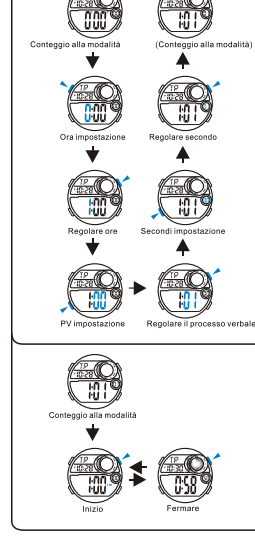

ВЫБОР МОДЕЙ

a ХРОНОМЕТРИРОВАНИЕ

b СЕКУНДОМЕР

c ОБРАТНЫЙ СЧЕТ ВРЕМЕНИ

d СИГНАЛИЗАЦИЯ

e ДВУЙНОЕ ВРЕМЯ

MD11237
MANUALE DI ISTRUZIONI
O&Q Division
CITIZEN WATCH CO.

TASTI

Retroilluminazione

MODALITÀ DI SELEZIONE

a Cronometro

b CRONOMETRO

c COUNTDOWN

d ALLARME

e DUALTIME

MD11237
說明書
O&Q Division
CITIZEN WATCH CO.

按鍵功能

冷光

模式選擇

a 時間

b 計時表

c 倒計時

d 鬧鈴

e 第二時間