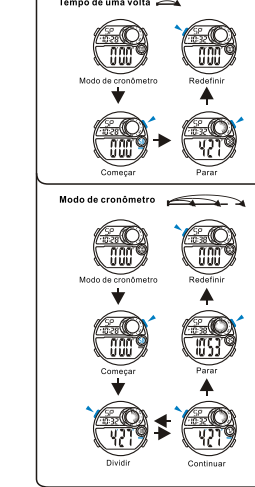

d ALARM

e DUAL ZEIT

MD11237
MANUAL DE INSTRUCCIÓN
O&Q Division
CITIZEN WATCH CO.

BOTONES

LUZ TRASERA

SELECCIÓN DE MODO

a CRONOMETRAJE

b CRONOMETRO

c CONTEO REGRESIVO

d ALARMA

e TIEMPO DOBLE

MD11237
MANUAL DE INSTRUÇÕES
O&Q Division
CITIZEN WATCH CO.

BOTÕES

LUZ

SELEÇÃO DE MODO

a CONTAGEM

b CRONOMETRO

c CONTAGEM REGRESSIVA

d ALARME

e TEMPO DUPLo

MD11237
MANUEL D'INSTRUCTION
O&Q Division
CITIZEN WATCH CO.

BOUTONS

LUMINEUX

SELECTION MODE