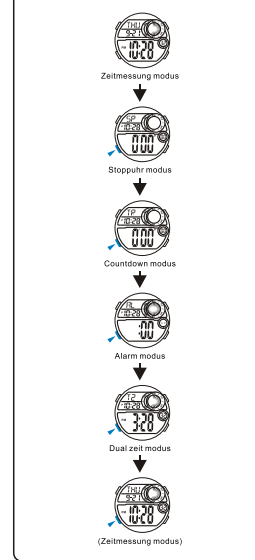

e DUAL TIME

MD11237
ANLEITUNG
O&Q Division
CITIZEN WATCH CO.

TASTEN

HINTERGRÜNDBELEUCHTUNG

MODE AUSWAHL

a ZEITMESSUNG

b STOPPUHR

c COUNTDOWN

d ALARM

e DUAL ZEIT

MD11237
MANUAL DE INSTRUCCIÓN
O&Q Division
CITIZEN WATCH CO.

BOTONES

LUZ TRASERA

SELECCIÓN DE MODO

a CRONOMETRAJE

b CRONOMETRO

c CONTEO REGRESIVO

d ALARMA

e TIEMPO DOBLE

MD11237
MANUAL DE INSTRUÇÕES
O&Q Division
CITIZEN WATCH CO.

BOTÕES

LUZ

SELEÇÃO DE MODO

a CONTAGEM

按鍵功能

冷光

模式選擇

a 時間

b 計時表

c 倒計時

d 鬧鈴

e 第二時間