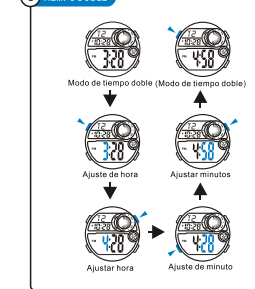

d ALARM

e DUAL ZEIT

MD11237
MANUAL DE INSTRUCCIÓN
O&Q Division
CITIZEN WATCH CO.

BOTONES

LUZ TRASERA

SELECCIÓN DE MODO

a CRONOMETRAJE

b CRONOMETRO

c CONTEO REGRESIVO

d ALARMA

e TIEMPO DOBLE

MD11237
MANUAL DE INSTRUÇÕES
O&Q Division
CITIZEN WATCH CO.

BOTÕES

LUZ

SELEÇÃO DE MODO

a CONTAGEM