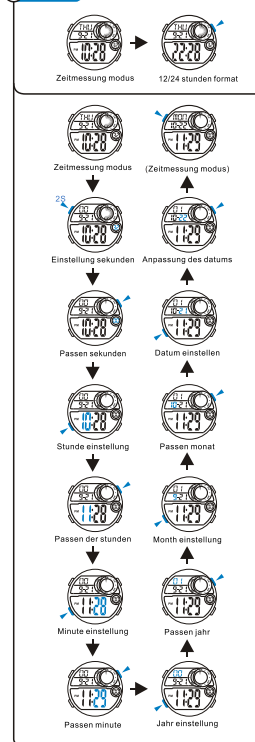

a ZEITMESSUNG