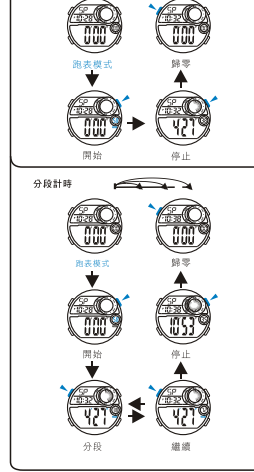

Retroilluminazione

MODALITÀ DI SELEZIONE

a Cronometro

b CRONOMETRO

c COUNTDOWN

d ALLARME

e DUALTIME

MD11237
說明書
O&Q Division
CITIZEN WATCH CO.

按鍵功能

冷光

模式選擇

a 時間

b 計時表

c 倒計時

d 鬧鈴

e 第二時間