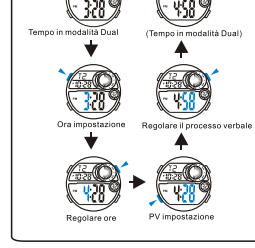

ВЫБОР МОДЕЙ

a ХРОНОМЕТРИРОВАНИЕ

b СЕКУНДОМЕР

c ОБРАТНЫЙ СЧЕТ ВРЕМЕНИ

d СИГНАЛИЗАЦИЯ

e ДВУЙНОЕ ВРЕМЯ

MD11237
MANUALE DI ISTRUZIONI
O&Q Division
CITIZEN WATCH CO.

TASTI

Retroilluminazione

MODALITÀ DI SELEZIONE

a Cronometro

b CRONOMETRO

c COUNTDOWN

d ALLARME

e DUALTIME

MD11237
說明書
O&Q Division
CITIZEN WATCH CO.

按鍵功能

冷光

模式選擇

a 時間

b 計時表

c 倒計時

d 鬧鈴

e 第二時間