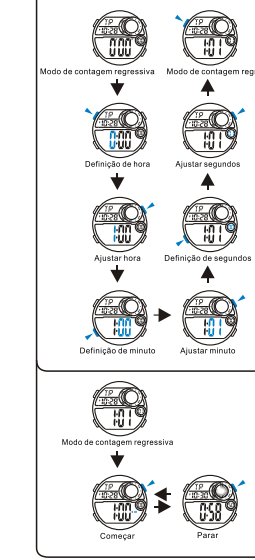

c CONTEO REGRESIVO

d ALARMA

e TIEMPO DOBLE

MD11237
MANUAL DE INSTRUÇÕES
O&Q Division
CITIZEN WATCH CO.

BOTÕES

LUZ

SELEÇÃO DE MODO

a CONTAGEM

b CRONOMETRO

c CONTAGEM REGRESSIVA

d ALARME

e TEMPO DUPLo

MD11237
MANUEL D'INSTRUCTION
O&Q Division
CITIZEN WATCH CO.

BOUTONS

LUMINEUX

SELECTION MODE