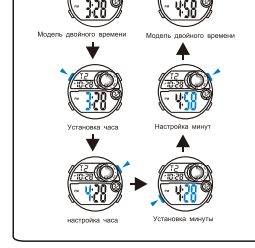

ВЫБОР МОДЕЙ

a ХРОНОМЕТРИРОВАНИЕ

b СЕКУНДОМЕР

c ОБРАТНЫЙ СЧЕТ ВРЕМЕНИ

d СИГНАЛИЗАЦИЯ

e ДВУЙНОЕ ВРЕМЯ

MD11237
MANUALE DI ISTRUZIONI
O&Q Division
CITIZEN WATCH CO.

TASTI

Retroilluminazione

MODALITÀ DI SELEZIONE

a Cronometro

b CRONOMETRO

c COUNTDOWN

d ALLARME

e DUALTIME

MD11237
說明書
O&Q Division
CITIZEN WATCH CO.