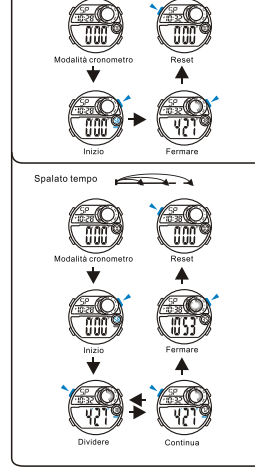

ВЫБОР МОДЕЙ

a ХРОНОМЕТРИРОВАНИЕ

b СЕКУНДОМЕР

c ОБРАТНЫЙ СЧЕТ ВРЕМЕНИ

d СИГНАЛИЗАЦИЯ

e ДВУЙНОЕ ВРЕМЯ

MD11237
MANUALE DI ISTRUZIONI
O&Q Division
CITIZEN WATCH CO.

TASTI

Retroilluminazione

MODALITÀ DI SELEZIONE

a Cronometro

b CRONOMETRO

c COUNTDOWN

d ALLARME

e DUALTIME

MD11237
說明書
O&Q Division
CITIZEN WATCH CO.

按鍵功能

冷光

模式選擇

a 時間

b 計時表

c 倒計時

d 鬧鈴

e 第二時間