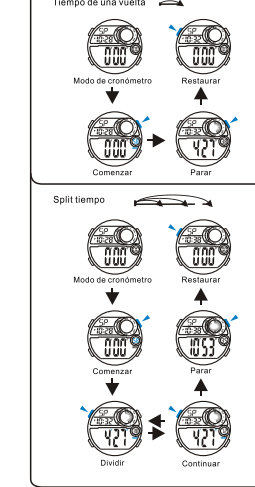

d ALARM

e DUAL ZEIT

MD11237
MANUAL DE INSTRUCCIÓN
O&Q Division
CITIZEN WATCH CO.

BOTONES

LUZ TRASERA

SELECCIÓN DE MODO

a CRONOMETRAJE

b CRONOMETRO

c CONTEO REGRESIVO

d ALARMA

e TIEMPO DOBLE

MD11237
MANUAL DE INSTRUÇÕES
O&Q Division
CITIZEN WATCH CO.

BOTÕES

LUZ

SELEÇÃO DE MODO

a CONTAGEM