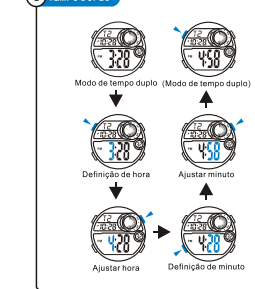

c CONTEO REGRESIVO

d ALARMA

e TIEMPO DOBLE

MD11237
MANUAL DE INSTRUÇÕES
O&Q Division
CITIZEN WATCH CO.

BOTÕES

LUZ

SELEÇÃO DE MODO

a CONTAGEM

b CRONOMETRO

c CONTAGEM REGRESSIVA

d ALARME

e TEMPO DUPLo

MD11237
MANUEL D'INSTRUCTION
O&Q Division
CITIZEN WATCH CO.

BOUTONS

LUMINEUX

SELECTION MODE