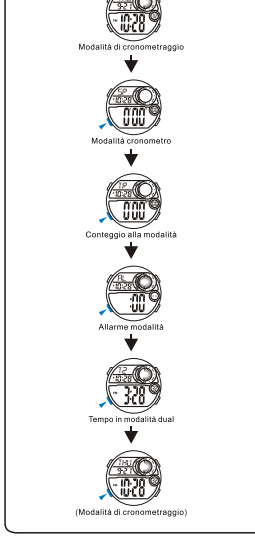

ВЫБОР МОДЕЙ

a ХРОНОМЕТРИРОВАНИЕ

b СЕКУНДОМЕР

c ОБРАТНЫЙ СЧЕТ ВРЕМЕНИ

d СИГНАЛИЗАЦИЯ

e ДВУЙНОЕ ВРЕМЯ

MD11237
MANUALE DI ISTRUZIONI
O&Q Division
CITIZEN WATCH CO.

TASTI

Retroilluminazione

MODALITÀ DI SELEZIONE

a Cronometro

b CRONOMETRO

c COUNTDOWN

d ALLARME

e DUALTIME

MD11237
說明書
O&Q Division
CITIZEN WATCH CO.