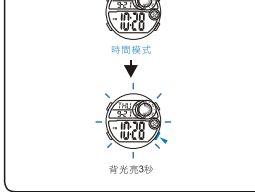

Retroilluminazione

MODALITÀ DI SELEZIONE

a Cronometro

b CRONOMETRO

c COUNTDOWN

d ALLARME

e DUALTIME

MD11237
說明書
O&Q Division
CITIZEN WATCH CO.

按鍵功能

冷光

模式選擇

a 時間

b 計時表

c 倒計時

d 鬧鈴

e 第二時間