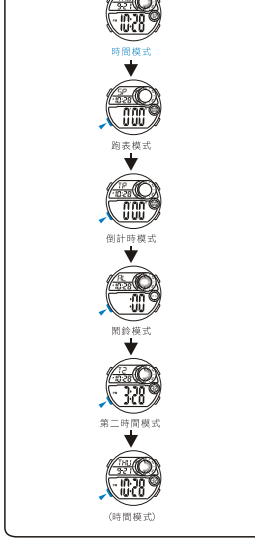

Retroilluminazione

MODALITÀ DI SELEZIONE

a Cronometro

b CRONOMETRO

c COUNTDOWN

d ALLARME

e DUALTIME

MD11237
說明書
O&Q Division
CITIZEN WATCH CO.

按鍵功能

冷光

模式選擇

a 時間

b 計時表

c 倒計時

d 鬧鈴

e 第二時間