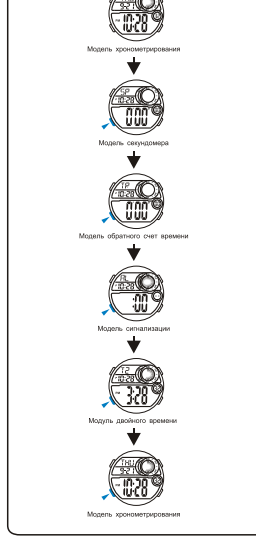

ВЫБОР МОДЕЙ

a ХРОНОМЕТРИРОВАНИЕ

b СЕКУНДОМЕР

c ОБРАТНЫЙ СЧЕТ ВРЕМЕНИ

d СИГНАЛИЗАЦИЯ

e ДВУЙНОЕ ВРЕМЯ

MD11237
MANUALE DI ISTRUZIONI
O&Q Division
CITIZEN WATCH CO.

TASTI