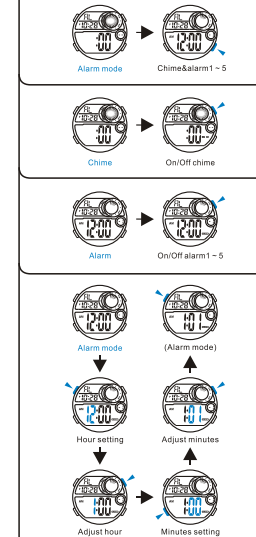

MD11237
INSTRUCTION MANUAL
O&Q Division
CITIZEN WATCH CO.

BUTTONS

BACKLIGHT

MODE SELECTION

a TIMEKEEPING

b STOPWATCH

c COUNTDOWN

d ALARM

d ALARM

e DUAL ZEIT

MD11237
MANUAL DE INSTRUCCIÓN
O&Q Division
CITIZEN WATCH CO.

BOTONES

LUZ TRASERA

SELECCIÓN DE MODO

a CRONOMETRAJE

b CRONOMETRO

c CONTEO REGRESIVO

d ALARMA

e TIEMPO DOBLE

MD11237
MANUAL DE INSTRUÇÕES
O&Q Division
CITIZEN WATCH CO.

BOTÕES

LUZ

SELEÇÃO DE MODO

a CONTAGEM

按鍵功能

冷光

模式選擇

a 時間

b 計時表

c 倒計時

d 鬧鈴

e 第二時間