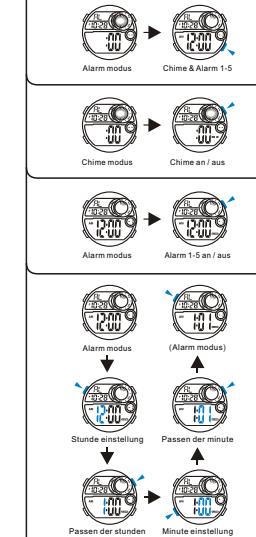

e DUAL TIME

MD11237
ANLEITUNG
O&Q Division
CITIZEN WATCH CO.

TASTEN

HINTERGRÜNDBELEUCHTUNG

MODE AUSWAHL

a ZEITMESSUNG

b STOPPUHR

c COUNTDOWN

d ALARM

e DUAL ZEIT

MD11237
MANUAL DE INSTRUCCIÓN
O&Q Division
CITIZEN WATCH CO.

BOTONES

LUZ TRASERA

SELECCIÓN DE MODO

a CRONOMETRAJE

b CRONOMETRO

c CONTEO REGRESIVO

d ALARMA

e TIEMPO DOBLE

MD11237
MANUAL DE INSTRUÇÕES
O&Q Division
CITIZEN WATCH CO.

BOTÕES

LUZ

SELEÇÃO DE MODO

a CONTAGEM

按鍵功能

冷光

模式選擇

a 時間

b 計時表

c 倒計時

d 鬧鈴

e 第二時間