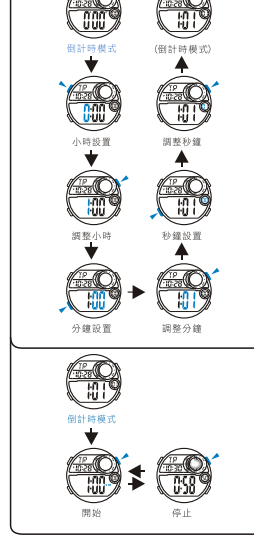

Retroilluminazione

MODALITÀ DI SELEZIONE

a Cronometro

b CRONOMETRO

c COUNTDOWN

d ALLARME

e DUALTIME

MD11237
說明書
O&Q Division
CITIZEN WATCH CO.

按鍵功能

冷光

模式選擇

a 時間

b 計時表

c 倒計時

d 鬧鈴

e 第二時間