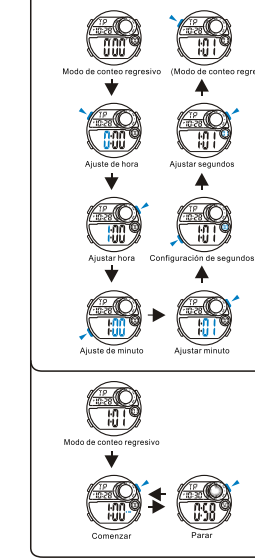

d ALARM

e DUAL ZEIT

MD11237
MANUAL DE INSTRUCCIÓN
O&Q Division
CITIZEN WATCH CO.

BOTONES

LUZ TRASERA

SELECCIÓN DE MODO

a CRONOMETRAJE

b CRONOMETRO

c CONTEO REGRESIVO

d ALARMA

e TIEMPO DOBLE

MD11237
MANUAL DE INSTRUÇÕES
O&Q Division
CITIZEN WATCH CO.

BOTÕES

LUZ

SELEÇÃO DE MODO

a CONTAGEM