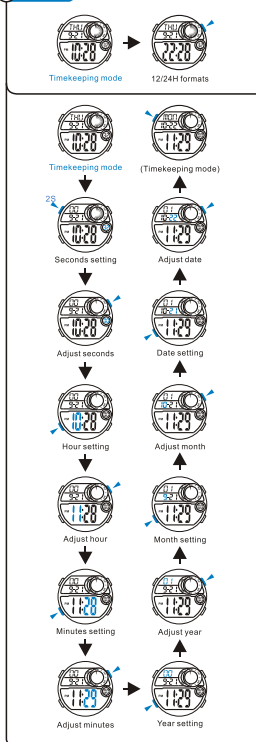

MD11237
INSTRUCTION MANUAL
O&Q Division
CITIZEN WATCH CO.

BUTTONS

BACKLIGHT

MODE SELECTION

a TIMEKEEPING

b STOPWATCH

c COUNTDOWN

d ALARM

c CONTEO REGRESIVO

d ALARMA

e TIEMPO DOBLE

MD11237
MANUAL DE INSTRUÇÕES
O&Q Division
CITIZEN WATCH CO.

BOTÕES

LUZ

SELEÇÃO DE MODO

a CONTAGEM

按鍵功能

冷光

模式選擇

a 時間

b 計時表

c 倒計時

d 鬧鈴

e 第二時間