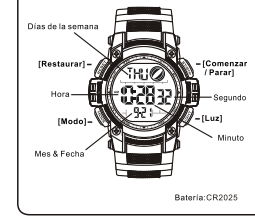

d ALARM

e DUAL ZEIT

MD11237
MANUAL DE INSTRUCCIÓN
O&Q Division
CITIZEN WATCH CO.

BOTONES

LUZ TRASERA

SELECCIÓN DE MODO

a CRONOMETRAJE

b CRONOMETRO

c CONTEO REGRESIVO

d ALARMA

e TIEMPO DOBLE

MD11237
MANUAL DE INSTRUÇÕES
O&Q Division
CITIZEN WATCH CO.

BOTÕES

LUZ

SELEÇÃO DE MODO

a CONTAGEM