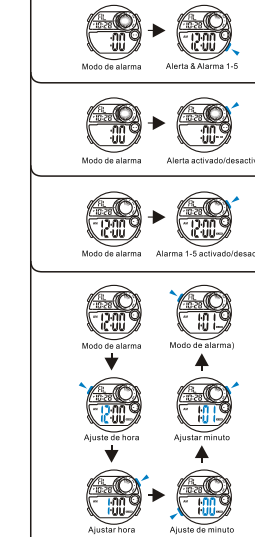

d ALARM

e DUAL ZEIT

MD11237
MANUAL DE INSTRUCCIÓN
O&Q Division
CITIZEN WATCH CO.

BOTONES

LUZ TRASERA

SELECCIÓN DE MODO

a CRONOMETRAJE

b CRONOMETRO

c CONTEO REGRESIVO

d ALARMA

e TIEMPO DOBLE

MD11237
MANUAL DE INSTRUÇÕES
O&Q Division
CITIZEN WATCH CO.

BOTÕES

LUZ

SELEÇÃO DE MODO

a CONTAGEM

b CRONOMETRO

c CONTAGEM REGRESSIVA

d ALARME

e TEMPO DUPLo

MD11237
MANUEL D'INSTRUCTION
O&Q Division
CITIZEN WATCH CO.

BOUTONS

LUMINEUX

SELECTION MODE