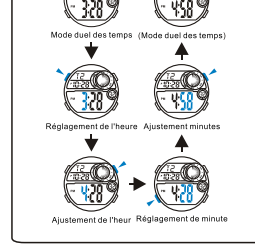

e DUEL DES TEMPS