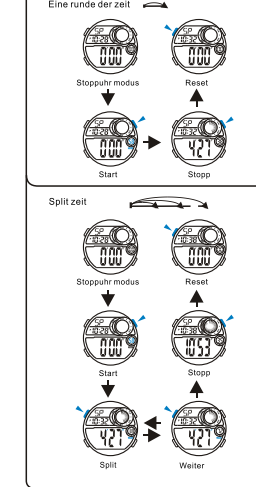

MD11237
INSTRUCTION MANUAL
O&Q Division
CITIZEN WATCH CO.

BUTTONS

BACKLIGHT

MODE SELECTION

a TIMEKEEPING

b STOPWATCH

c COUNTDOWN

d ALARM

e DUAL TIME

MD11237
ANLEITUNG
O&Q Division
CITIZEN WATCH CO.

TASTEN

HINTERGRÜNDBELEUCHTUNG

MODE AUSWAHL

a ZEITMESSUNG

b STOPPUHR

c COUNTDOWN

d ALARM

e DUAL ZEIT

MD11237
MANUAL DE INSTRUCCIÓN
O&Q Division
CITIZEN WATCH CO.

BOTONES

LUZ TRASERA

SELECCIÓN DE MODO

a CRONOMETRAJE

b CRONOMETRO

c CONTEO REGRESIVO

d ALARMA

e TIEMPO DOBLE

MD11237
MANUAL DE INSTRUÇÕES
O&Q Division
CITIZEN WATCH CO.

BOTÕES

LUZ

SELEÇÃO DE MODO

a CONTAGEM

b CRONOMETRO

c CONTAGEM REGRESSIVA

d ALARME

e TEMPO DUPLo