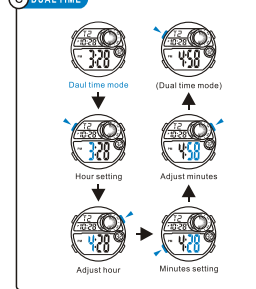

MD11237
INSTRUCTION MANUAL
O&Q Division
CITIZEN WATCH CO.

BUTTONS

BACKLIGHT

MODE SELECTION

a TIMEKEEPING

b STOPWATCH

c COUNTDOWN

d ALARM

e DUAL TIME

MD11237
ANLEITUNG
O&Q Division
CITIZEN WATCH CO.

TASTEN

HINTERGRÜNDBELEUCHTUNG

MODE AUSWAHL

a ZEITMESSUNG

b STOPPUHR

c COUNTDOWN

d ALARM

e DUAL ZEIT

MD11237
MANUAL DE INSTRUCCIÓN
O&Q Division
CITIZEN WATCH CO.

BOTONES

LUZ TRASERA

SELECCIÓN DE MODO

a CRONOMETRAJE

b CRONOMETRO

c CONTEO REGRESIVO

d ALARMA

e TIEMPO DOBLE

MD11237
MANUAL DE INSTRUÇÕES
O&Q Division
CITIZEN WATCH CO.

BOTÕES

LUZ

SELEÇÃO DE MODO

a CONTAGEM

b CRONOMETRO

c CONTAGEM REGRESSIVA

d ALARME

e TEMPO DUPLo