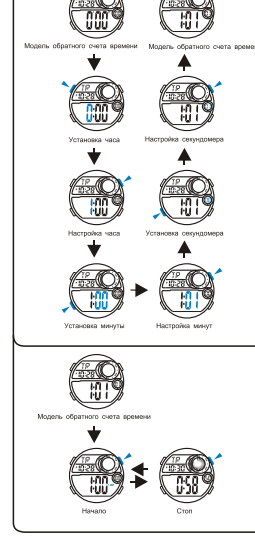

ВЫБОР МОДЕЙ

a ХРОНОМЕТРИРОВАНИЕ

b СЕКУНДОМЕР

c ОБРАТНЫЙ СЧЕТ ВРЕМЕНИ

d СИГНАЛИЗАЦИЯ

e ДВУЙНОЕ ВРЕМЯ

MD11237
MANUALE DI ISTRUZIONI
O&Q Division
CITIZEN WATCH CO.

TASTI

Retroilluminazione

MODALITÀ DI SELEZIONE

a Cronometro

b CRONOMETRO

c COUNTDOWN

d ALLARME

e DUALTIME

MD11237
說明書
O&Q Division
CITIZEN WATCH CO.

按鍵功能

冷光

模式選擇

a 時間

b 計時表

c 倒計時

d 鬧鈴

e 第二時間