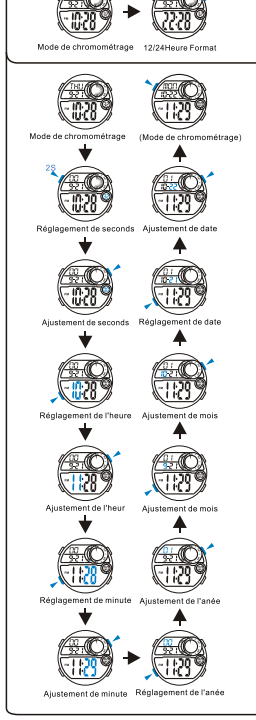

a CHRONOMETRAGE