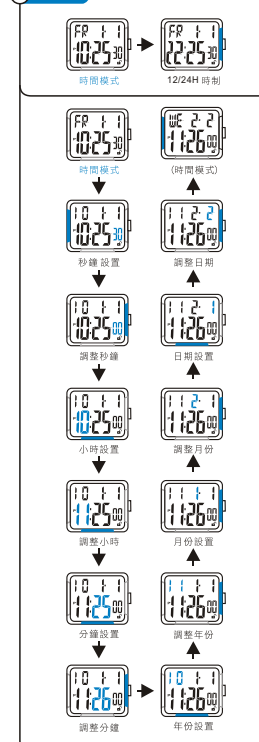

b CRONÔMETRO

c COUNTDOWN

MODE AUSWAHL

c COUNTDOWN

SELECCIÓN DE MODO

c CONTEO REGRESIVO

SELEÇÃO DE MODO

c CONTAGEM REGRESSIVA

按鍵功能

解鎖

冷光

秒表

SELECTION MODE

САСПТАЖ

ВЫБОР МОДЕЛИ

ОБРАТНЫЙ СЧЕТ ВРЕМЕНИ

MODALITÀ DI SELEZIONE

COUNTDOWN

模式選擇

倒計時

CRONOMETRAGE

ALARM

ХРОНОМЕТРИРОВАНИЕ

СИГНАЛИЗАЦИЯ

Cronometraggio

ALLARME

時間

鬧鈴

第二時間