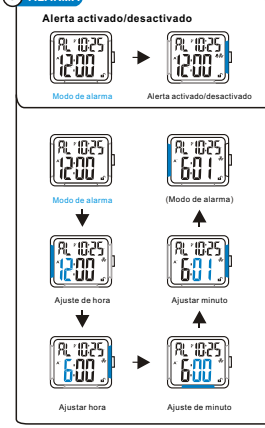

b CRONÔMETRO

c COUNTDOWN

MODE AUSWAHL

c COUNTDOWN

SELECCIÓN DE MODO

c CONTEO REGRESIVO

SELEÇÃO DE MODO

c CONTAGEM REGRESSIVA

a TIMEKEEPING

d ALARM

a ZEITMESSUNG

d ALARMA

a CRONOMETRAJE

d ALARMA

a CONTAGEM

d ALARME

e DUAL TIME

e DUAL ZEIT

e TIEMPO DOBLE

e TEMPO DUPLIO

BOUTONS

Ouvrir

LUMINEUX

CHRONOMETRE