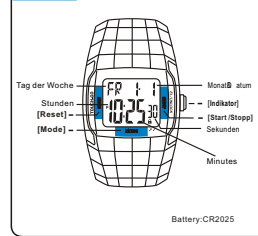

BUTTONS

UNLOCK

BACKLIGHT

MODE SELECTION

B STOPWATCH

TASTEN

Aufschließen

HINTERGRÜNDBELEUCHTUNG

b STOPPUHR

BUTTONS

Descubrir

LUZ TRASERA

b CRONOMETRO

BOTEÕES

Destravar

LUZ

按鍵功能

解鎖

冷光

秒表

SELECTION MODE

САСПТАЖ

ВЫБОР МОДЕЛИ

ОБРАТНЫЙ СЧЕТ ВРЕМЕНИ