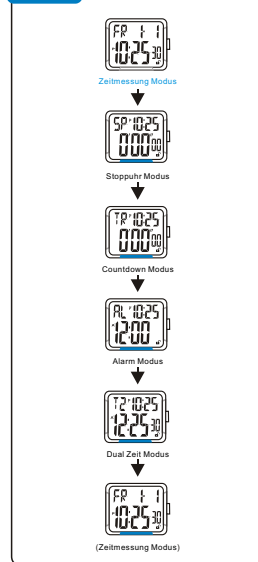

BUTTONS

UNLOCK

BACKLIGHT

MODE SELECTION

B STOPWATCH

TASTEN

Aufschließen

HINTERGRÜNDBELEUCHTUNG

b STOPPUHR

BUTTONS

Descubrir

LUZ TRASERA

b CRONOMETRO

BOTEÕES

Destravar

LUZ

b CRONÔMETRO

c COUNTDOWN

MODE AUSWAHL

c COUNTDOWN

SELECCIÓN DE MODO

c CONTEO REGRESIVO

SELEÇÃO DE MODO

c CONTAGEM REGRESSIVA

按鍵功能

解鎖

冷光

秒表

SELECTION MODE

САСПТАЖ

ВЫБОР МОДЕЛИ

ОБРАТНЫЙ СЧЕТ ВРЕМЕНИ