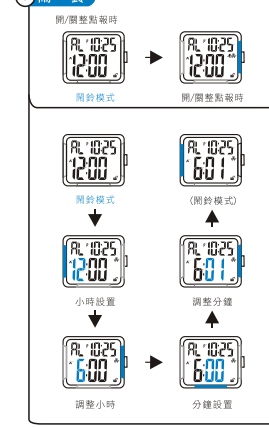

MODALITÀ DI SELEZIONE

COUNTDOWN

模式選擇

倒計時

CRONOMETRAGE

ALARM

ХРОНОМЕТРИРОВАНИЕ

СИГНАЛИЗАЦИЯ

Cronometraggio

ALLARME

時間

鬧鈴

第二時間