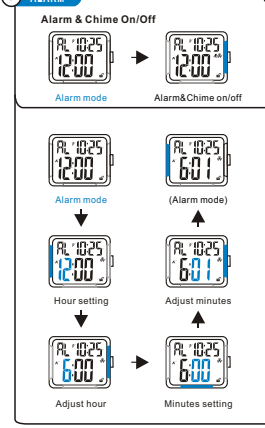

BUTTONS

UNLOCK

BACKLIGHT

MODE SELECTION

B STOPWATCH

TASTEN

Aufschließen

HINTERGRÜNDBELEUCHTUNG

b STOPPUHR

BUTTONS

Descubrir

LUZ TRASERA

b CRONOMETRO

BOTEÕES

Destravar

LUZ

b CRONÔMETRO

c COUNTDOWN

MODE AUSWAHL

c COUNTDOWN

SELECCIÓN DE MODO

c CONTEO REGRESIVO

SELEÇÃO DE MODO

c CONTAGEM REGRESSIVA

a TIMEKEEPING

d ALARM

a ZEITMESSUNG

d ALARMA

a CRONOMETRAJE

d ALARMA

a CONTAGEM

d ALARME

e DUAL TIME

e DUAL ZEIT

e TIEMPO DOBLE

e TEMPO DUPLIO