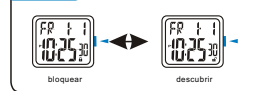

BUTTONS

UNLOCK

BACKLIGHT

MODE SELECTION

B STOPWATCH

TASTEN

Aufschließen

HINTERGRÜNDBELEUCHTUNG

b STOPPUHR

BUTTONS

Descubrir

LUZ TRASERA

b CRONOMETRO

BOTEÕES

Destravar

LUZ

b CRONÔMETRO

c COUNTDOWN

MODE AUSWAHL

c COUNTDOWN

SELECCIÓN DE MODO

c CONTEO REGRESIVO

SELEÇÃO DE MODO

c CONTAGEM REGRESSIVA

a TIMEKEEPING

d ALARM

a ZEITMESSUNG

d ALARMA

a CRONOMETRAJE

d ALARMA

a CONTAGEM

d ALARME

e DUAL TIME

e DUAL ZEIT

e TIEMPO DOBLE

e TEMPO DUPLIO