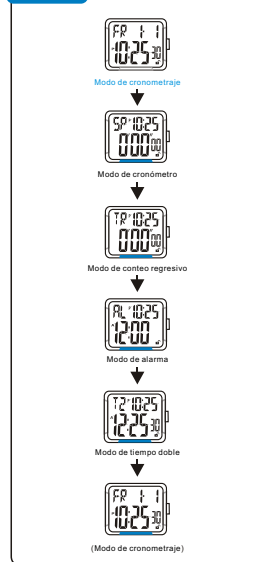

b STOPPUHR

BUTTONS

Descubrir

LUZ TRASERA

b CRONOMETRO

BOTEÕES

Destravar

LUZ

b CRONÔMETRO

c COUNTDOWN

MODE AUSWAHL

c COUNTDOWN

SELECCIÓN DE MODO

c CONTEO REGRESIVO

SELEÇÃO DE MODO

c CONTAGEM REGRESSIVA