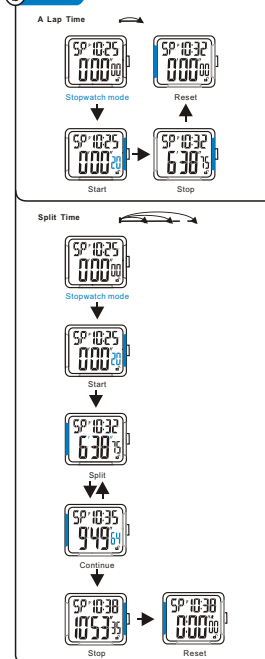

BUTTONS

UNLOCK

BACKLIGHT

MODE SELECTION

B STOPWATCH

TASTEN

Aufschließen

HINTERGRÜNDBELEUCHTUNG

b STOPPUHR

BUTTONS

Descubrir

LUZ TRASERA

b CRONOMETRO

BOTEÕES

Destravar

LUZ

b CRONÔMETRO

c COUNTDOWN

MODE AUSWAHL

c COUNTDOWN

SELECCIÓN DE MODO

c CONTEO REGRESIVO

SELEÇÃO DE MODO

c CONTAGEM REGRESSIVA

按鍵功能

解鎖

冷光

秒表

SELECTION MODE

САСПТАЖ

ВЫБОР МОДЕЛИ

ОБРАТНЫЙ СЧЕТ ВРЕМЕНИ