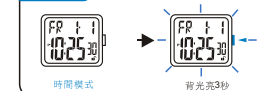

КНОПКИ

Отпереть

ПОДСВЕТ

СЕКУНДОМЕР

TASTI

Sbloccare

Retroilluminazione

CRONOMETRO

按鍵功能

解鎖

冷光

秒表

SELECTION MODE

САСПТАЖ

ВЫБОР МОДЕЛИ

ОБРАТНЫЙ СЧЕТ ВРЕМЕНИ