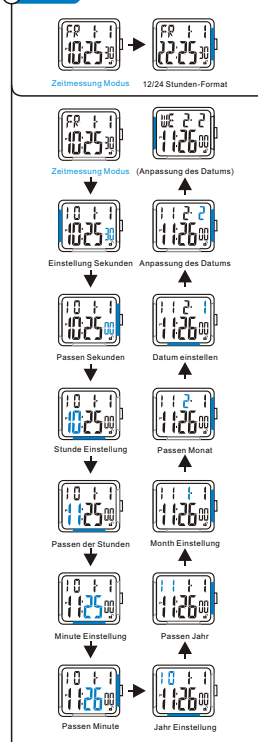

a ZEITMESSUNG