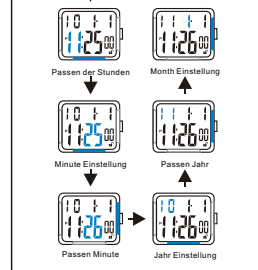

b CRONÔMETRO

c COUNTDOWN

MODE AUSWAHL

c COUNTDOWN

SELECCIÓN DE MODO

c CONTEO REGRESIVO

SELEÇÃO DE MODO

c CONTAGEM REGRESSIVA

a TIMEKEEPING

d ALARM

a ZEITMESSUNG

d ALARMA

a CRONOMETRAJE

d ALARMA

a CONTAGEM

d ALARME

e DUAL TIME

e DUAL ZEIT

e TIEMPO DOBLE

e TEMPO DUPLIO

BOUTONS

Ouvrir

LUMINEUX

CHRONOMETRE