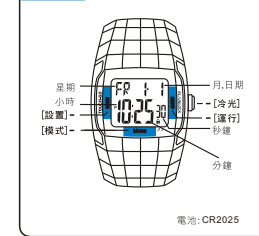

КНОПКИ

Отпереть

ПОДСВЕТ

СЕКУНДОМЕР

TASTI

Sbloccare

Retroilluminazione

CRONOMETRO

按鍵功能

解鎖

冷光

秒表

SELECTION MODE

САСПТАЖ

ВЫБОР МОДЕЛИ

ОБРАТНЫЙ СЧЕТ ВРЕМЕНИ