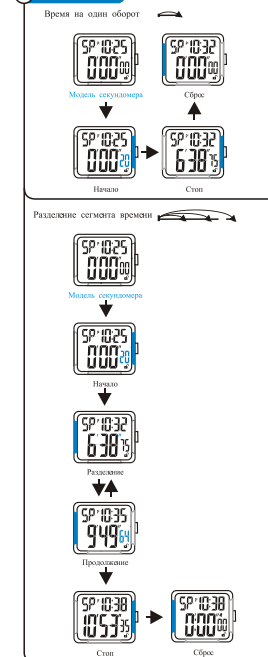

КНОПКИ

Отпереть

ПОДСВЕТ

СЕКУНДОМЕР

TASTI

Sbloccare

Retroilluminazione

CRONOMETRO

按鍵功能

解鎖

冷光

秒表

SELECTION MODE

САСПТАЖ

ВЫБОР МОДЕЛИ

ОБРАТНЫЙ СЧЕТ ВРЕМЕНИ