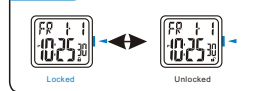

BUTTONS

UNLOCK

BACKLIGHT

MODE SELECTION

B STOPWATCH

TASTEN

Aufschließen

HINTERGRÜNDBELEUCHTUNG

b CRONÔMETRO

c COUNTDOWN

MODE AUSWAHL

c COUNTDOWN

SELECCIÓN DE MODO

c CONTEO REGRESIVO

SELEÇÃO DE MODO

c CONTAGEM REGRESSIVA