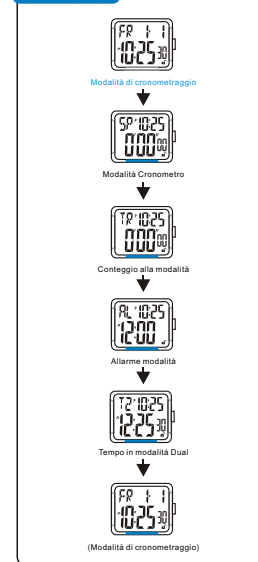

КНОПКИ

Отпереть

ПОДСВЕТ

СЕКУНДОМЕР

TASTI

Sbloccare

Retroilluminazione

CRONOMETRO

按鍵功能

解鎖

冷光

秒表

SELECTION MODE

САСПТАЖ

ВЫБОР МОДЕЛИ

ОБРАТНЫЙ СЧЕТ ВРЕМЕНИ

MODALITÀ DI SELEZIONE

COUNTDOWN

模式選擇

倒計時

CRONOMETRAGE

ALARM

ХРОНОМЕТРИРОВАНИЕ

СИГНАЛИЗАЦИЯ