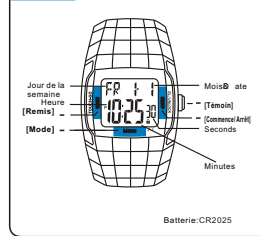

e DUAL TIME

e DUAL ZEIT

e TIEMPO DOBLE

e TEMPO DUPLIO

BOUTONS

Ouvrir

LUMINEUX

CHRONOMETRE

按鍵功能

解鎖

冷光

秒表

SELECTION MODE

САСПТАЖ

ВЫБОР МОДЕЛИ

ОБРАТНЫЙ СЧЕТ ВРЕМЕНИ