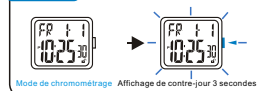

e DUAL TIME

e DUAL ZEIT

e TIEMPO DOBLE

e TEMPO DUPLIO

BOUTONS

Ouvrir

LUMINEUX

CHRONOMETRE

按鍵功能

解鎖

冷光

秒表

SELECTION MODE

САСПТАЖ

ВЫБОР МОДЕЛИ

ОБРАТНЫЙ СЧЕТ ВРЕМЕНИ