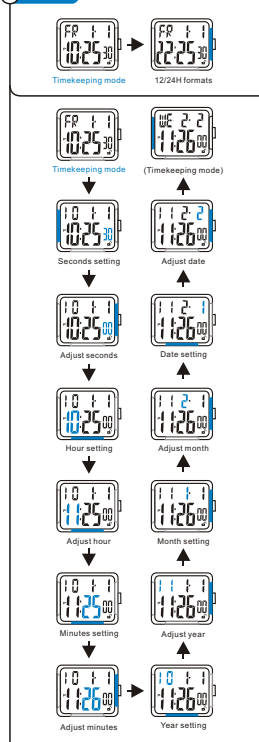

a TIMEKEEPING