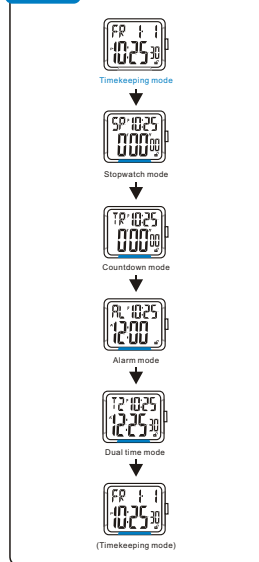

BUTTONS

UNLOCK

BACKLIGHT

MODE SELECTION

B STOPWATCH

TASTEN

Aufschließen

HINTERGRÜNDBELEUCHTUNG

b STOPPUHR

BUTTONS

Descubrir

LUZ TRASERA

b CRONOMETRO

BOTEÕES

Destravar

LUZ

b CRONÔMETRO

c COUNTDOWN

MODE AUSWAHL

c COUNTDOWN

SELECCIÓN DE MODO

c CONTEO REGRESIVO

SELEÇÃO DE MODO

c CONTAGEM REGRESSIVA

按鍵功能

解鎖

冷光

秒表

SELECTION MODE

САСПТАЖ

ВЫБОР МОДЕЛИ

ОБРАТНЫЙ СЧЕТ ВРЕМЕНИ