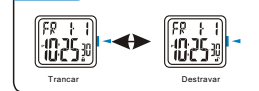

b STOPPUHR

BUTTONS

Descubrir

LUZ TRASERA

b CRONOMETRO

BOTEÕES

Destravar

LUZ

b CRONÔMETRO

c COUNTDOWN

MODE AUSWAHL

c COUNTDOWN

SELECCIÓN DE MODO

c CONTEO REGRESIVO

SELEÇÃO DE MODO

c CONTAGEM REGRESSIVA