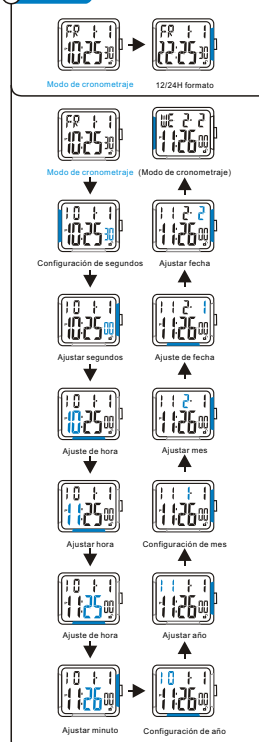

b CRONÔMETRO

c COUNTDOWN

MODE AUSWAHL

c COUNTDOWN

SELECCIÓN DE MODO

c CONTEO REGRESIVO

SELEÇÃO DE MODO

c CONTAGEM REGRESSIVA

a TIMEKEEPING

d ALARM

a ZEITMESSUNG

d ALARMA

a CRONOMETRAJE

d ALARMA

a CONTAGEM

d ALARME

按鍵功能

解鎖

冷光

秒表

SELECTION MODE

САСПТАЖ

ВЫБОР МОДЕЛИ

ОБРАТНЫЙ СЧЕТ ВРЕМЕНИ