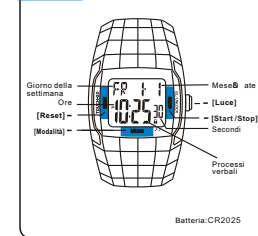

e DUAL TIME

e DUAL ZEIT

e TIEMPO DOBLE

e TEMPO DUPLIO

BOUTONS

Ouvrir

LUMINEUX

CHRONOMETRE

КНОПКИ

Отпереть

ПОДСВЕТ

СЕКУНДОМЕР

TASTI

Sbloccare

Retroilluminazione

CRONOMETRO

按鍵功能

解鎖

冷光

秒表

SELECTION MODE

САСПТАЖ

ВЫБОР МОДЕЛИ

ОБРАТНЫЙ СЧЕТ ВРЕМЕНИ