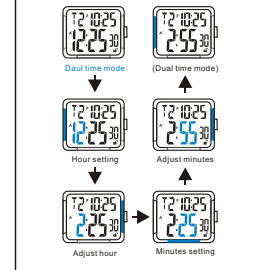

b CRONÔMETRO

c COUNTDOWN

MODE AUSWAHL

c COUNTDOWN

SELECCIÓN DE MODO

c CONTEO REGRESIVO

SELEÇÃO DE MODO

c CONTAGEM REGRESSIVA

a TIMEKEEPING

d ALARM

a ZEITMESSUNG

d ALARMA

a CRONOMETRAJE

d ALARMA

a CONTAGEM

d ALARME

e DUAL TIME

e DUAL ZEIT

e TIEMPO DOBLE

e TEMPO DUPLIO

BOUTONS

Ouvrir

LUMINEUX

CHRONOMETRE