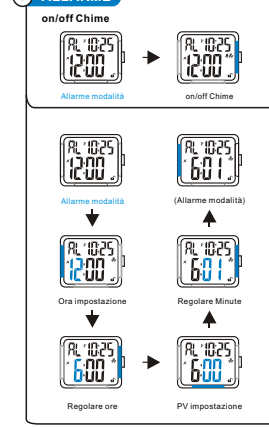

按鍵功能

解鎖

冷光

秒表

SELECTION MODE

САСПТАЖ

ВЫБОР МОДЕЛИ

ОБРАТНЫЙ СЧЕТ ВРЕМЕНИ

MODALITÀ DI SELEZIONE

COUNTDOWN

模式選擇

倒計時

CRONOMETRAGE

ALARM

ХРОНОМЕТРИРОВАНИЕ

СИГНАЛИЗАЦИЯ

Cronometraggio

ALLARME

時間

鬧鈴

第二時間