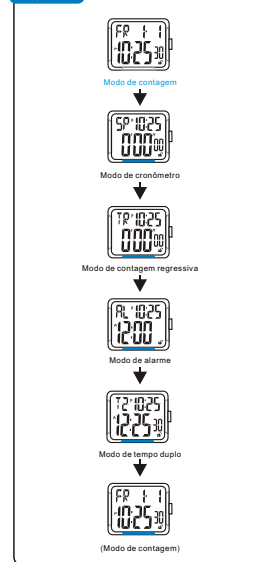

b STOPPUHR

BUTTONS

Descubrir

LUZ TRASERA

b CRONOMETRO

BOTEÕES

Destravar

LUZ

b CRONÔMETRO

c COUNTDOWN

MODE AUSWAHL

c COUNTDOWN

SELECCIÓN DE MODO

c CONTEO REGRESIVO

SELEÇÃO DE MODO

c CONTAGEM REGRESSIVA