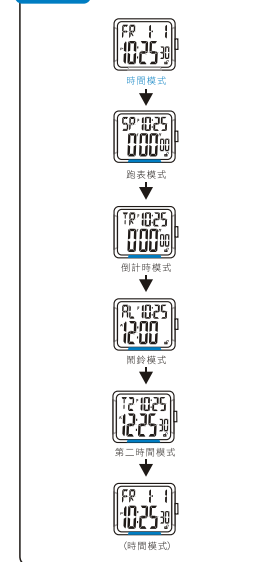

按鍵功能

解鎖

冷光

秒表

SELECTION MODE

САСПТАЖ

ВЫБОР МОДЕЛИ

ОБРАТНЫЙ СЧЕТ ВРЕМЕНИ

MODALITÀ DI SELEZIONE

COUNTDOWN

模式選擇

倒計時

CRONOMETRAGE

ALARM

ХРОНОМЕТРИРОВАНИЕ

СИГНАЛИЗАЦИЯ