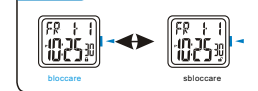

КНОПКИ

Отпереть

ПОДСВЕТ

СЕКУНДОМЕР

TASTI

Sbloccare

Retroilluminazione

CRONOMETRO

按鍵功能

解鎖

冷光

秒表

SELECTION MODE

САСПТАЖ

ВЫБОР МОДЕЛИ

ОБРАТНЫЙ СЧЕТ ВРЕМЕНИ