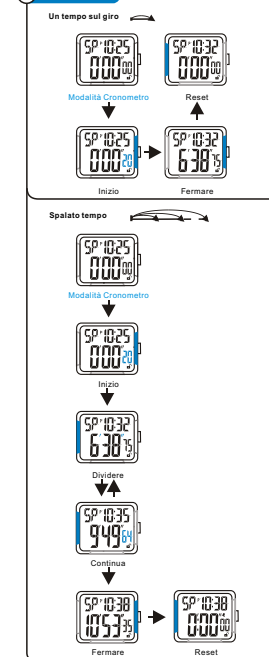

КНОПКИ

Отпереть

ПОДСВЕТ

СЕКУНДОМЕР

TASTI

Sbloccare

Retroilluminazione

CRONOMETRO

按鍵功能

解鎖

冷光

秒表

SELECTION MODE

САСПТАЖ

ВЫБОР МОДЕЛИ

ОБРАТНЫЙ СЧЕТ ВРЕМЕНИ