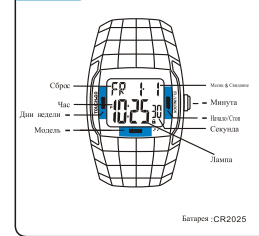

e DUAL TIME

e DUAL ZEIT

e TIEMPO DOBLE

e TEMPO DUPLIO

BOUTONS

Ouvrir

LUMINEUX

CHRONOMETRE

КНОПКИ

Отпереть

ПОДСВЕТ

СЕКУНДОМЕР

TASTI

Sbloccare

Retroilluminazione

CRONOMETRO

按鍵功能

解鎖

冷光

秒表

SELECTION MODE

САСПТАЖ

ВЫБОР МОДЕЛИ

ОБРАТНЫЙ СЧЕТ ВРЕМЕНИ