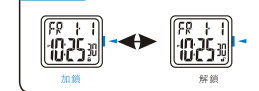

e DUAL TIME

e DUAL ZEIT

e TIEMPO DOBLE

e TEMPO DUPLIO

BOUTONS

Ouvrir

LUMINEUX

CHRONOMETRE

КНОПКИ

Отпереть

ПОДСВЕТ

СЕКУНДОМЕР

TASTI

Sbloccare

Retroilluminazione

CRONOMETRO

按鍵功能

解鎖

冷光

秒表

SELECTION MODE

САСПТАЖ

ВЫБОР МОДЕЛИ

ОБРАТНЫЙ СЧЕТ ВРЕМЕНИ

MODALITÀ DI SELEZIONE

COUNTDOWN

模式選擇

倒計時

CRONOMETRAGE

ALARM

ХРОНОМЕТРИРОВАНИЕ

СИГНАЛИЗАЦИЯ