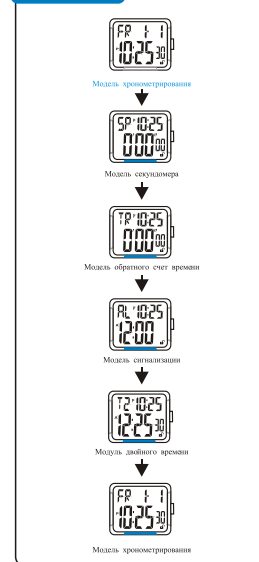

按鍵功能

解鎖

冷光

秒表

SELECTION MODE

САСПТАЖ

ВЫБОР МОДЕЛИ

ОБРАТНЫЙ СЧЕТ ВРЕМЕНИ

MODALITÀ DI SELEZIONE

COUNTDOWN

模式選擇

倒計時

CRONOMETRAGE

ALARM

ХРОНОМЕТРИРОВАНИЕ

СИГНАЛИЗАЦИЯ