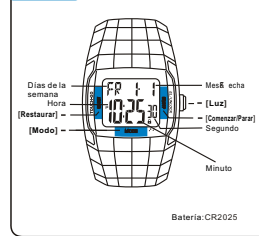

BUTTONS

UNLOCK

BACKLIGHT

MODE SELECTION

B STOPWATCH

TASTEN

Aufschließen

HINTERGRÜNDBELEUCHTUNG

b STOPPUHR

BUTTONS

Descubrir

LUZ TRASERA

b CRONOMETRO

BOTEÕES

Destravar

LUZ

b CRONÔMETRO

c COUNTDOWN

MODE AUSWAHL

c COUNTDOWN

SELECCIÓN DE MODO

c CONTEO REGRESIVO

SELEÇÃO DE MODO

c CONTAGEM REGRESSIVA