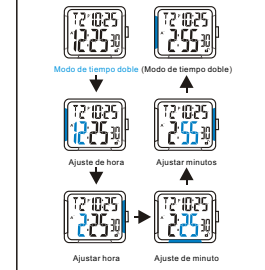

e DUAL TIME

e DUAL ZEIT

e TIEMPO DOBLE

e TEMPO DUPLIO

BOUTONS

Ouvrir

LUMINEUX

CHRONOMETRE

按鍵功能

解鎖

冷光

秒表

SELECTION MODE

САСПТАЖ

ВЫБОР МОДЕЛИ

ОБРАТНЫЙ СЧЕТ ВРЕМЕНИ