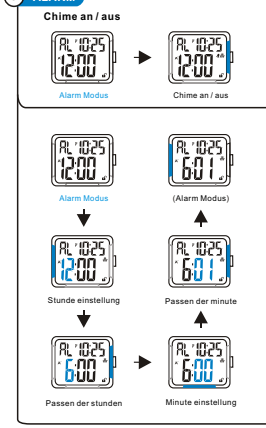

b CRONÔMETRO

c COUNTDOWN

MODE AUSWAHL

c COUNTDOWN

SELECCIÓN DE MODO

c CONTEO REGRESIVO

SELEÇÃO DE MODO

c CONTAGEM REGRESSIVA

a TIMEKEEPING

d ALARM

a ZEITMESSUNG

d ALARMA

a CRONOMETRAJE

d ALARMA

a CONTAGEM

d ALARME

e DUAL TIME

e DUAL ZEIT

e TIEMPO DOBLE

e TEMPO DUPLIO

BOUTONS

Ouvrir

LUMINEUX

CHRONOMETRE