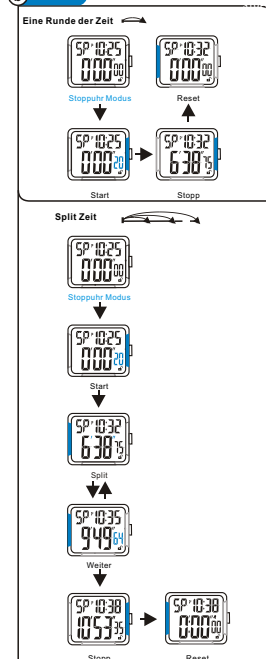

BUTTONS

UNLOCK

BACKLIGHT

MODE SELECTION

B STOPWATCH

TASTEN

Aufschließen

HINTERGRÜNDBELEUCHTUNG

b STOPPUHR

BUTTONS

Descubrir

LUZ TRASERA

b CRONOMETRO

BOTEÕES

Destravar

LUZ

b CRONÔMETRO

c COUNTDOWN

MODE AUSWAHL

c COUNTDOWN

SELECCIÓN DE MODO

c CONTEO REGRESIVO

SELEÇÃO DE MODO

c CONTAGEM REGRESSIVA

按鍵功能

解鎖

冷光

秒表

SELECTION MODE

САСПТАЖ

ВЫБОР МОДЕЛИ

ОБРАТНЫЙ СЧЕТ ВРЕМЕНИ