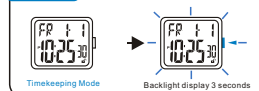

BUTTONS

UNLOCK

BACKLIGHT

MODE SELECTION

B STOPWATCH

TASTEN

Aufschließen

HINTERGRÜNDBELEUCHTUNG

b STOPPUHR

BUTTONS

Descubrir

LUZ TRASERA

b CRONOMETRO

BOTEÕES

Destravar

LUZ

b CRONÔMETRO

c COUNTDOWN

MODE AUSWAHL

c COUNTDOWN

SELECCIÓN DE MODO

c CONTEO REGRESIVO

SELEÇÃO DE MODO

c CONTAGEM REGRESSIVA

a TIMEKEEPING

d ALARM

a ZEITMESSUNG

d ALARMA

a CRONOMETRAJE

d ALARMA

a CONTAGEM

d ALARME

e DUAL TIME

e DUAL ZEIT

e TIEMPO DOBLE

e TEMPO DUPLIO