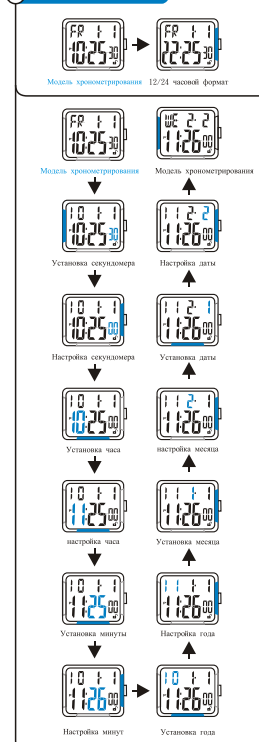

b CRONÔMETRO

c COUNTDOWN

MODE AUSWAHL

c COUNTDOWN

SELECCIÓN DE MODO

c CONTEO REGRESIVO

SELEÇÃO DE MODO

c CONTAGEM REGRESSIVA

按鍵功能

解鎖

冷光

秒表

SELECTION MODE

САСПТАЖ

ВЫБОР МОДЕЛИ

ОБРАТНЫЙ СЧЕТ ВРЕМЕНИ

MODALITÀ DI SELEZIONE

COUNTDOWN

模式選擇

倒計時

CRONOMETRAGE

ALARM

ХРОНОМЕТРИРОВАНИЕ

СИГНАЛИЗАЦИЯ

Cronometraggio

ALLARME

時間

鬧鈴

第二時間