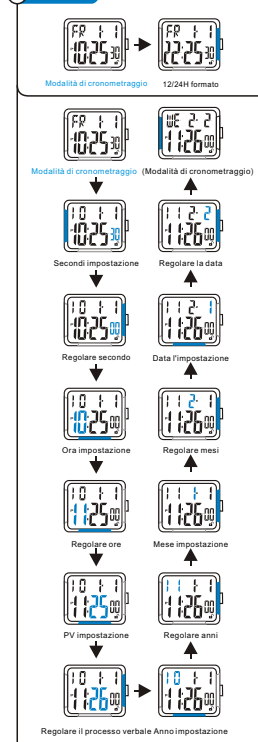

b CRONÔMETRO

c COUNTDOWN

MODE AUSWAHL

c COUNTDOWN

SELECCIÓN DE MODO

c CONTEO REGRESIVO

SELEÇÃO DE MODO

c CONTAGEM REGRESSIVA

按鍵功能

解鎖

冷光

秒表

SELECTION MODE

САСПТАЖ

ВЫБОР МОДЕЛИ

ОБРАТНЫЙ СЧЕТ ВРЕМЕНИ

MODALITÀ DI SELEZIONE

COUNTDOWN

模式選擇

倒計時

CRONOMETRAGE

ALARM

ХРОНОМЕТРИРОВАНИЕ

СИГНАЛИЗАЦИЯ

Cronometraggio

ALLARME

時間

鬧鈴

第二時間