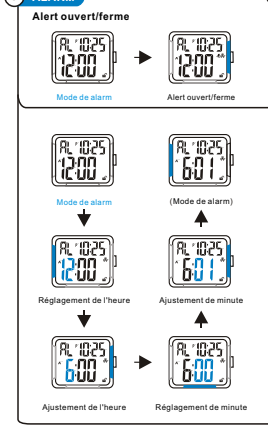

按鍵功能

解鎖

冷光

秒表

SELECTION MODE

САСПТАЖ

ВЫБОР МОДЕЛИ

ОБРАТНЫЙ СЧЕТ ВРЕМЕНИ

MODALITÀ DI SELEZIONE

COUNTDOWN

模式選擇

倒計時

CRONOMETRAGE

ALARM

ХРОНОМЕТРИРОВАНИЕ

СИГНАЛИЗАЦИЯ

Cronometraggio

ALLARME

時間

鬧鈴

第二時間