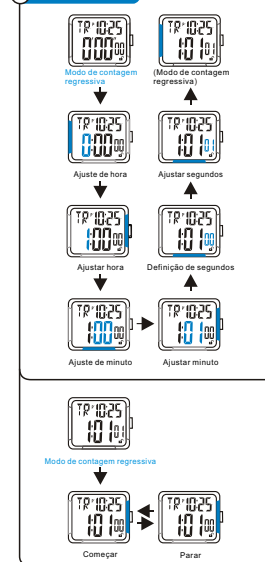

b CRONÔMETRO

c COUNTDOWN

MODE AUSWAHL

c COUNTDOWN

SELECCIÓN DE MODO

c CONTEO REGRESIVO

SELEÇÃO DE MODO

c CONTAGEM REGRESSIVA