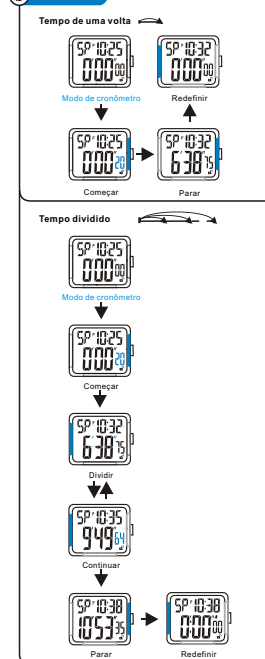

b STOPPUHR

BUTTONS

Descubrir

LUZ TRASERA

b CRONOMETRO

BOTEÕES

Destravar

LUZ

b CRONÔMETRO

c COUNTDOWN

MODE AUSWAHL

c COUNTDOWN

SELECCIÓN DE MODO

c CONTEO REGRESIVO

SELEÇÃO DE MODO

c CONTAGEM REGRESSIVA