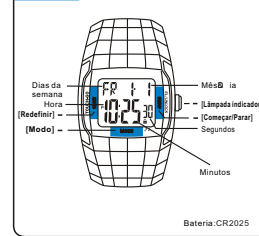

b STOPPUHR

BUTTONS

Descubrir

LUZ TRASERA

b CRONOMETRO

BOTEÕES

Destravar

LUZ

b CRONÔMETRO

c COUNTDOWN

MODE AUSWAHL

c COUNTDOWN

SELECCIÓN DE MODO

c CONTEO REGRESIVO

SELEÇÃO DE MODO

c CONTAGEM REGRESSIVA