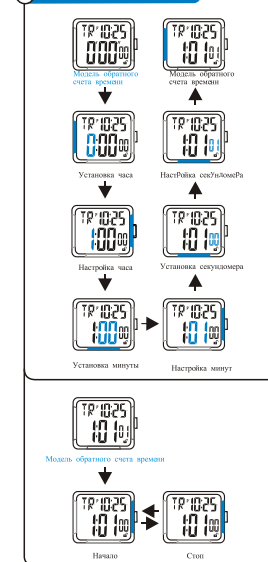

按鍵功能

解鎖

冷光

秒表

SELECTION MODE

САСПТАЖ

ВЫБОР МОДЕЛИ

ОБРАТНЫЙ СЧЕТ ВРЕМЕНИ

MODALITÀ DI SELEZIONE

COUNTDOWN

模式選擇

倒計時

CRONOMETRAGE

ALARM

ХРОНОМЕТРИРОВАНИЕ

СИГНАЛИЗАЦИЯ