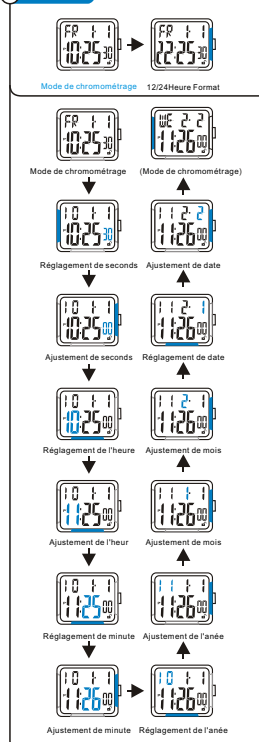

b CRONÔMETRO

c COUNTDOWN

MODE AUSWAHL

c COUNTDOWN

SELECCIÓN DE MODO

c CONTEO REGRESIVO

SELEÇÃO DE MODO

c CONTAGEM REGRESSIVA

按鍵功能

解鎖

冷光

秒表

SELECTION MODE

САСПТАЖ

ВЫБОР МОДЕЛИ

ОБРАТНЫЙ СЧЕТ ВРЕМЕНИ

MODALITÀ DI SELEZIONE

COUNTDOWN

模式選擇

倒計時

CRONOMETRAGE

ALARM

ХРОНОМЕТРИРОВАНИЕ

СИГНАЛИЗАЦИЯ

Cronometraggio

ALLARME

時間

鬧鈴

第二時間