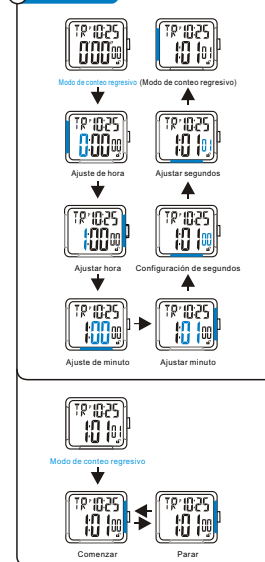

b CRONÔMETRO

c COUNTDOWN

MODE AUSWAHL

c COUNTDOWN

SELECCIÓN DE MODO

c CONTEO REGRESIVO

SELEÇÃO DE MODO

c CONTAGEM REGRESSIVA