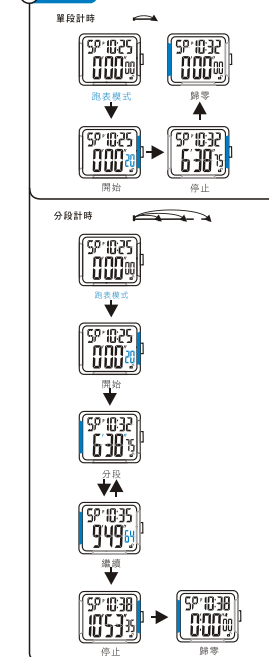

按鍵功能

解鎖

冷光

秒表

SELECTION MODE

САСПТАЖ

ВЫБОР МОДЕЛИ

ОБРАТНЫЙ СЧЕТ ВРЕМЕНИ

MODALITÀ DI SELEZIONE

COUNTDOWN

模式選擇

倒計時

CRONOMETRAGE

ALARM

ХРОНОМЕТРИРОВАНИЕ

СИГНАЛИЗАЦИЯ