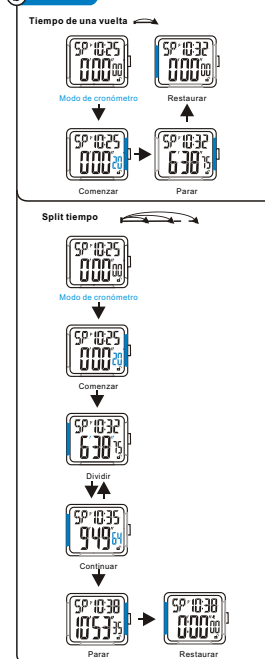

b STOPPUHR

BUTTONS

Descubrir

LUZ TRASERA

b CRONOMETRO

BOTEÕES

Destravar

LUZ

b CRONÔMETRO

c COUNTDOWN

MODE AUSWAHL

c COUNTDOWN

SELECCIÓN DE MODO

c CONTEO REGRESIVO

SELEÇÃO DE MODO

c CONTAGEM REGRESSIVA