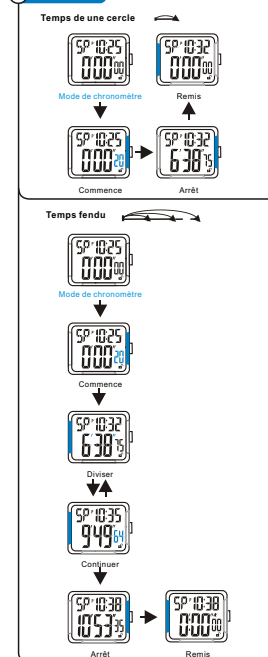

e DUAL TIME

e DUAL ZEIT

e TIEMPO DOBLE

e TEMPO DUPLIO

BOUTONS

Ouvrir

LUMINEUX

CHRONOMETRE

КНОПКИ

Отпереть

ПОДСВЕТ

СЕКУНДОМЕР

TASTI

Sbloccare

Retroilluminazione

CRONOMETRO

按鍵功能

解鎖

冷光

秒表

SELECTION MODE

САСПТАЖ

ВЫБОР МОДЕЛИ

ОБРАТНЫЙ СЧЕТ ВРЕМЕНИ