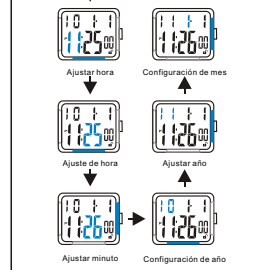

b CRONÔMETRO

c COUNTDOWN

MODE AUSWAHL

c COUNTDOWN

SELECCIÓN DE MODO

c CONTEO REGRESIVO

SELEÇÃO DE MODO

c CONTAGEM REGRESSIVA

a TIMEKEEPING

d ALARM

a ZEITMESSUNG

d ALARMA

a CRONOMETRAJE

d ALARMA

a CONTAGEM

d ALARME

e DUAL TIME

e DUAL ZEIT

e TIEMPO DOBLE

e TEMPO DUPLIO

BOUTONS

Ouvrir

LUMINEUX

CHRONOMETRE