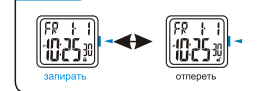

BOUTONS

Ouvrir

LUMINEUX

CHRONOMETRE

КНОПКИ

Отпереть

ПОДСВЕТ

СЕКУНДОМЕР

TASTI

Sbloccare

Retroilluminazione

CRONOMETRO

按鍵功能

解鎖

冷光

秒表

SELECTION MODE

САСПТАЖ

ВЫБОР МОДЕЛИ

ОБРАТНЫЙ СЧЕТ ВРЕМЕНИ

MODALITÀ DI SELEZIONE

COUNTDOWN

模式選擇

倒計時

CRONOMETRAGE

ALARM

ХРОНОМЕТРИРОВАНИЕ

СИГНАЛИЗАЦИЯ

Cronometraggio

ALLARME

時間

鬧鈴

第二時間