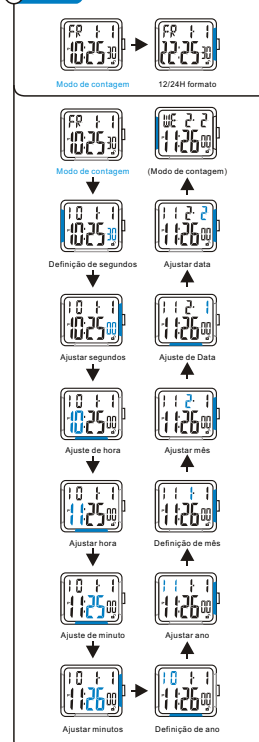

b CRONÔMETRO

c COUNTDOWN

MODE AUSWAHL

c COUNTDOWN

SELECCIÓN DE MODO

c CONTEO REGRESIVO

SELEÇÃO DE MODO

c CONTAGEM REGRESSIVA

a TIMEKEEPING

d ALARM

a ZEITMESSUNG

d ALARMA

a CRONOMETRAJE

d ALARMA

a CONTAGEM

d ALARME