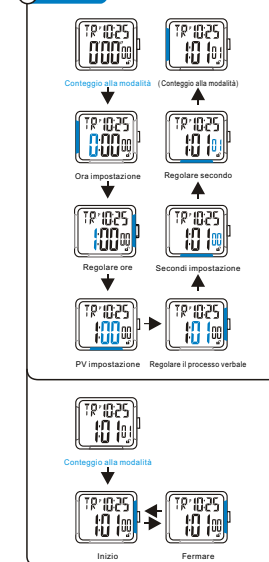

按鍵功能

解鎖

冷光

秒表

SELECTION MODE

САСПТАЖ

ВЫБОР МОДЕЛИ

ОБРАТНЫЙ СЧЕТ ВРЕМЕНИ

MODALITÀ DI SELEZIONE

COUNTDOWN

模式選擇

倒計時

CRONOMETRAGE

ALARM

ХРОНОМЕТРИРОВАНИЕ

СИГНАЛИЗАЦИЯ