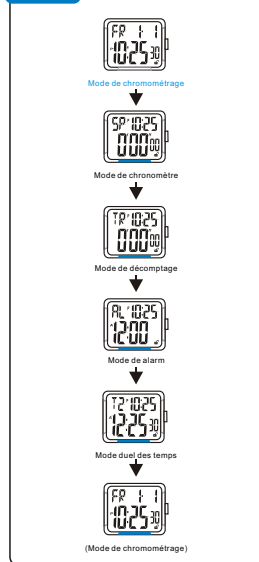

按鍵功能

解鎖

冷光

秒表

SELECTION MODE

САСПТАЖ

ВЫБОР МОДЕЛИ

ОБРАТНЫЙ СЧЕТ ВРЕМЕНИ

MODALITÀ DI SELEZIONE

COUNTDOWN

模式選擇

倒計時

CRONOMETRAGE

ALARM

ХРОНОМЕТРИРОВАНИЕ

СИГНАЛИЗАЦИЯ