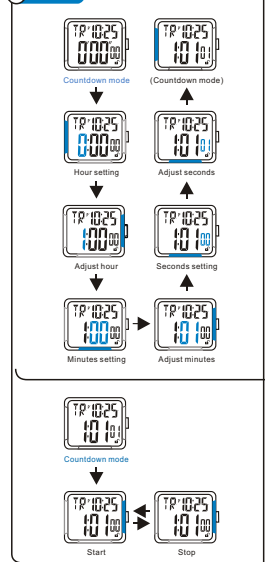

b STOPPUHR

BUTTONS

Descubrir

LUZ TRASERA

b CRONOMETRO

BOTEÕES

Destravar

LUZ

b CRONÔMETRO

c COUNTDOWN

MODE AUSWAHL

c COUNTDOWN

SELECCIÓN DE MODO

c CONTEO REGRESIVO

SELEÇÃO DE MODO

c CONTAGEM REGRESSIVA