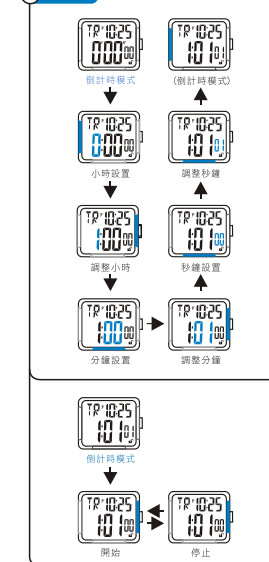

按鍵功能

解鎖

冷光

秒表

SELECTION MODE

САСПТАЖ

ВЫБОР МОДЕЛИ

ОБРАТНЫЙ СЧЕТ ВРЕМЕНИ

MODALITÀ DI SELEZIONE

COUNTDOWN

模式選擇

倒計時

CRONOMETRAGE

ALARM

ХРОНОМЕТРИРОВАНИЕ

СИГНАЛИЗАЦИЯ

Cronometraggio

ALLARME

時間

鬧鈴

第二時間