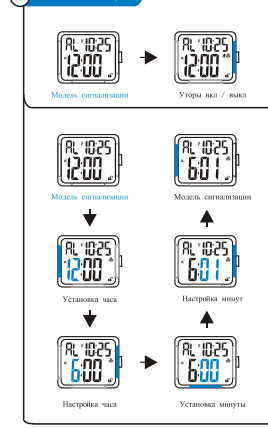

按鍵功能

解鎖

冷光

秒表

SELECTION MODE

САСПТАЖ

ВЫБОР МОДЕЛИ

ОБРАТНЫЙ СЧЕТ ВРЕМЕНИ

MODALITÀ DI SELEZIONE

COUNTDOWN

模式選擇

倒計時

CRONOMETRAGE

ALARM

ХРОНОМЕТРИРОВАНИЕ

СИГНАЛИЗАЦИЯ

Cronometraggio

ALLARME

時間

鬧鈴

第二時間