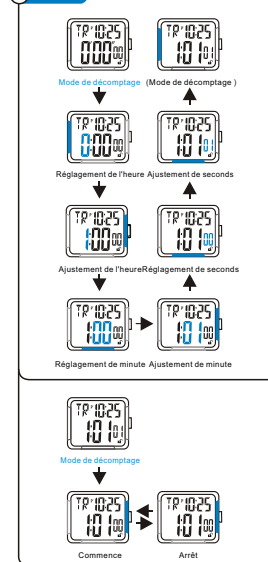

按鍵功能

解鎖

冷光

秒表

SELECTION MODE

САСПТАЖ

ВЫБОР МОДЕЛИ

ОБРАТНЫЙ СЧЕТ ВРЕМЕНИ

MODALITÀ DI SELEZIONE

COUNTDOWN

模式選擇

倒計時

CRONOMETRAGE

ALARM

ХРОНОМЕТРИРОВАНИЕ

СИГНАЛИЗАЦИЯ