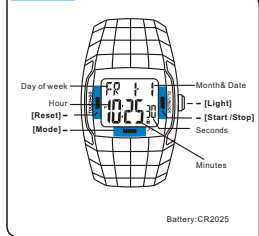

BUTTONS

UNLOCK

BACKLIGHT

MODE SELECTION

B STOPWATCH

TASTEN

Aufschließen

HINTERGRÜNDBELEUCHTUNG