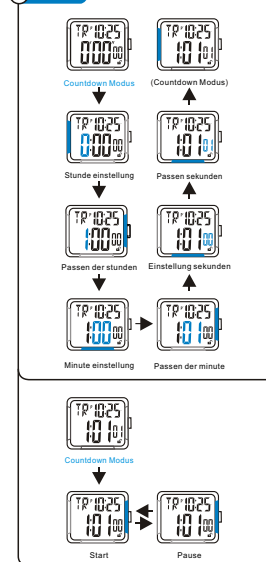

b CRONÔMETRO

c COUNTDOWN

MODE AUSWAHL

c COUNTDOWN

SELECCIÓN DE MODO

c CONTEO REGRESIVO

SELEÇÃO DE MODO

c CONTAGEM REGRESSIVA