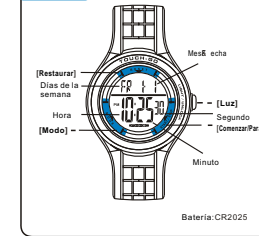

BUTTONS

UNLOCK

BACKLIGHT

MODE SELECTION

B STOPWATCH

TASTEN

Aufschließen

HINTERGRÜNDBELEUCHTUNG

B STOPPUHR

BUTTONS

Descubrir

LUZ TRASERA

B CRONOMETRO

BOTOES

Destruar

LUZ