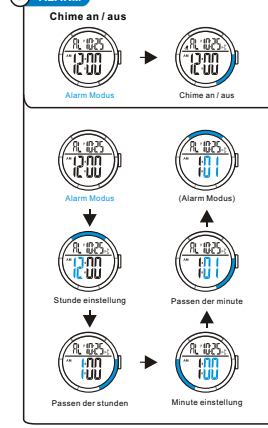

B STOPPUHR

BUTTONS

Descubrir

LUZ TRASERA

B CRONOMETRO

BOTOES

Destruar

LUZ

B CRONOMETRO

a TIMEKEEPING

d ALARM

e DUAL TIME

a ZEITMESSUNG

d ALARM

e DUAL ZEIT

a CRONOMETRAJE

d ALARMA

e TIEMPO DOBLE

a CONTAGEM

d ALARME

e TEMPO DUPLA