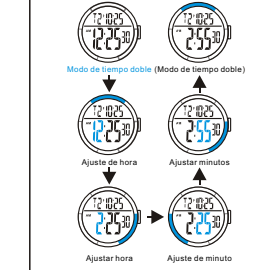

B CRONOMETRO

a TIMEKEEPING

d ALARM

e DUAL TIME

a ZEITMESSUNG

d ALARM

e DUAL ZEIT

a CRONOMETRAJE

d ALARMA

e TIEMPO DOBLE

a CONTAGEM

d ALARME

e TEMPO DUPLA