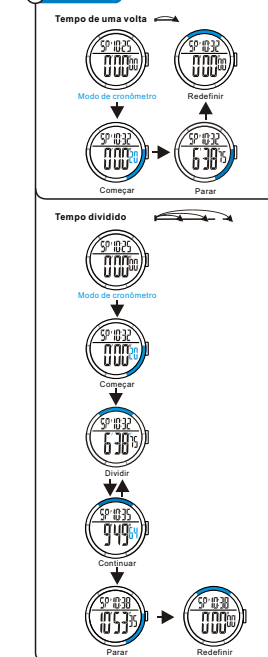

BOTOES

Destruar

LUZ

B CRONOMETRO