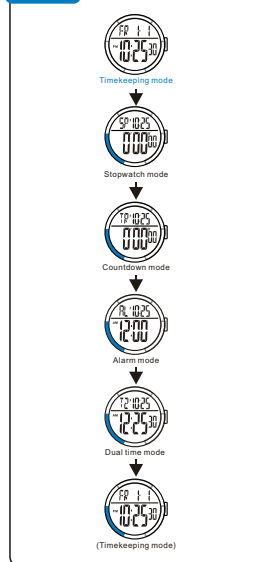

BUTTONS

UNLOCK

BACKLIGHT

MODE SELECTION

B STOPWATCH

TASTEN

Aufschließen

HINTERGRÜNDBELEUCHTUNG

B STOPPUHR

BUTTONS

Descubrir

LUZ TRASERA

B CRONOMETRO

BOTOES

Destruar

LUZ