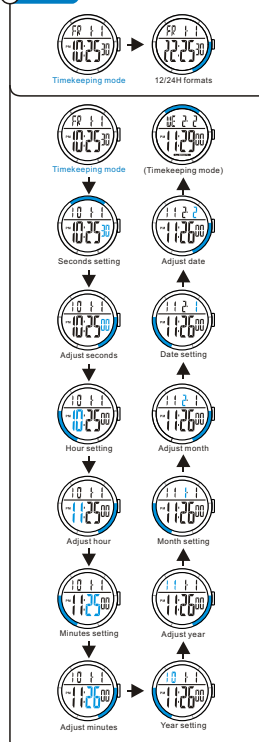

a TIMEKEEPING