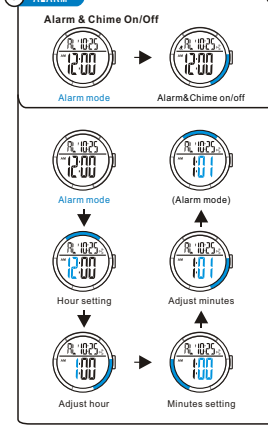

BUTTONS

UNLOCK

BACKLIGHT

MODE SELECTION

B STOPWATCH

TASTEN

Aufschließen

HINTERGRÜNDBELEUCHTUNG

B STOPPUHR

BUTTONS

Descubrir

LUZ TRASERA

B CRONOMETRO

BOTOES

Destruar

LUZ

B CRONOMETRO

a TIMEKEEPING

d ALARM

e DUAL TIME

a ZEITMESSUNG

d ALARM

e DUAL ZEIT

a CRONOMETRAJE

d ALARMA

e TIEMPO DOBLE

a CONTAGEM

d ALARME

e TEMPO DUPLA