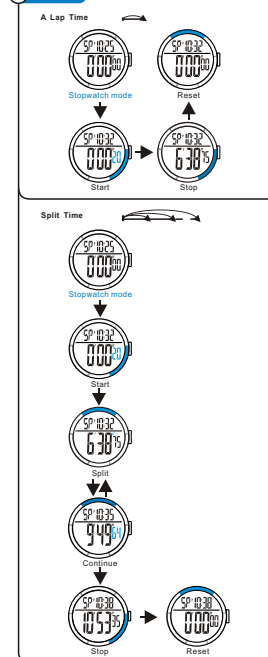

BUTTONS

UNLOCK

BACKLIGHT

MODE SELECTION

B STOPWATCH

TASTEN

Aufschließen

HINTERGRÜNDBELEUCHTUNG

B STOPPUHR

BUTTONS

Descubrir

LUZ TRASERA

B CRONOMETRO

BOTOES

Destruar

LUZ