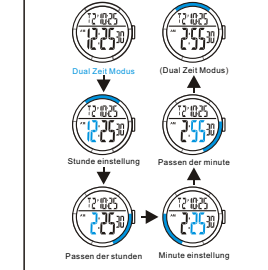

B CRONOMETRO

a TIMEKEEPING

d ALARM

e DUAL TIME

a ZEITMESSUNG

d ALARM

e DUAL ZEIT

a CRONOMETRAJE

d ALARMA

e TIEMPO DOBLE

a CONTAGEM

d ALARME

e TEMPO DUPLA