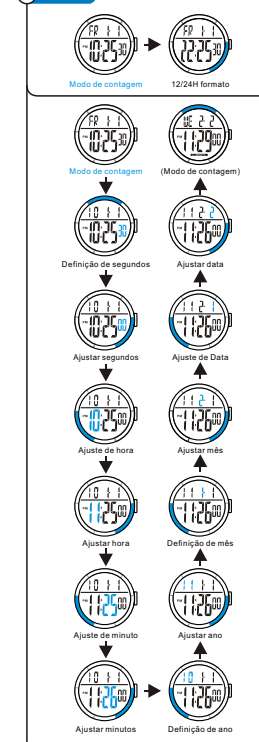

e TIEMPO DOBLE

a CONTAGEM