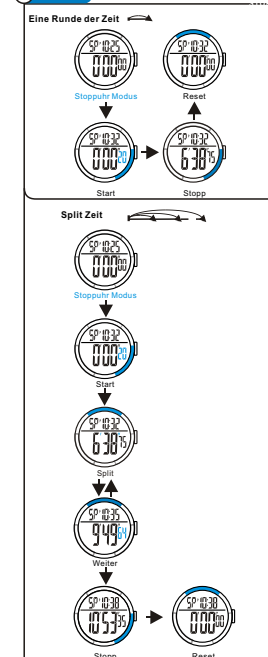

BUTTONS

UNLOCK

BACKLIGHT

MODE SELECTION

B STOPWATCH

TASTEN

Aufschließen

HINTERGRÜNDBELEUCHTUNG

B STOPPUHR

BUTTONS

Descubrir

LUZ TRASERA

B CRONOMETRO

BOTOES

Destruar

LUZ