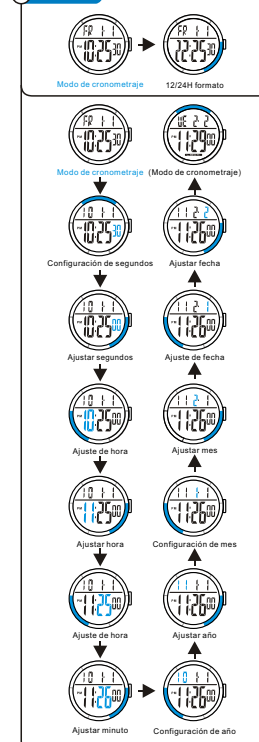

B CRONOMETRO

a TIMEKEEPING

d ALARM

e DUAL TIME

a ZEITMESSUNG

d ALARM

e DUAL ZEIT

a CRONOMETRAJE