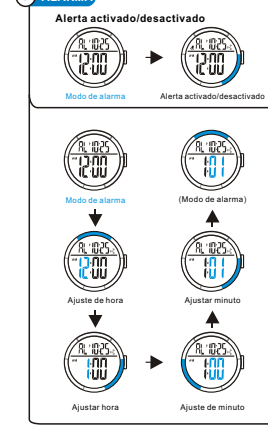

B CRONOMETRO

a TIMEKEEPING

d ALARM

e DUAL TIME

a ZEITMESSUNG

d ALARM

e DUAL ZEIT

a CRONOMETRAJE

d ALARMA

e TIEMPO DOBLE

a CONTAGEM

d ALARME

e TEMPO DUPLA