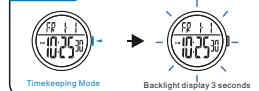

BUTTONS

UNLOCK

BACKLIGHT

MODE SELECTION

B STOPWATCH

TASTEN

Aufschließen

HINTERGRÜNDBELEUCHTUNG