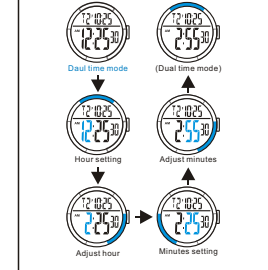

B CRONOMETRO

a TIMEKEEPING

d ALARM

e DUAL TIME

a ZEITMESSUNG

d ALARM

e DUAL ZEIT

a CRONOMETRAJE