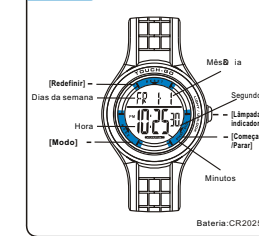

B STOPPUHR

BUTTONS

Descubrir

LUZ TRASERA

B CRONOMETRO

BOTOES

Destruar

LUZ

B CRONOMETRO

a TIMEKEEPING

d ALARM

e DUAL TIME

a ZEITMESSUNG

d ALARM

e DUAL ZEIT

a CRONOMETRAJE