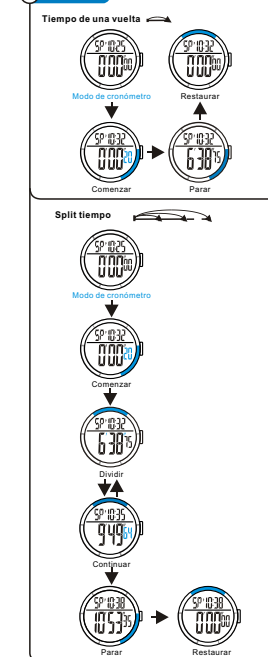

B STOPPUHR

BUTTONS

Descubrir

LUZ TRASERA

B CRONOMETRO

BOTOES

Destruar

LUZ