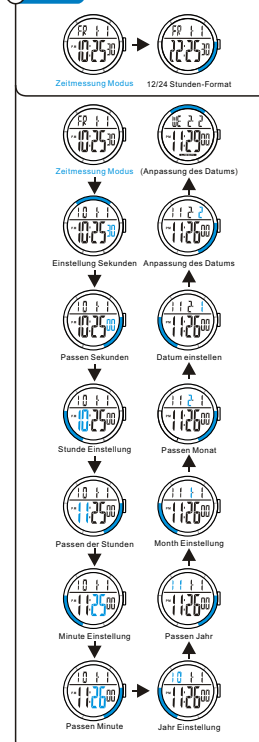

B CRONOMETRO

a TIMEKEEPING

d ALARM

e DUAL TIME

a ZEITMESSUNG

d ALARM

e DUAL ZEIT

a CRONOMETRAJE

d ALARMA

e TIEMPO DOBLE

a CONTAGEM

d ALARME

e TEMPO DUPLA