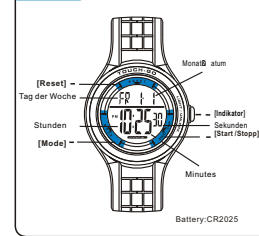

BUTTONS

UNLOCK

BACKLIGHT

MODE SELECTION

B STOPWATCH

TASTEN

Aufschließen

HINTERGRÜNDBELEUCHTUNG

B STOPPUHR

BUTTONS

Descubrir

LUZ TRASERA

B CRONOMETRO

BOTOES

Destruar

LUZ