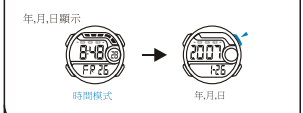

Batteria: CR2025

MODALITÀ DI SELEZIONE

a Cronometraggio

Retrouluminazione

b ALLARME

c CRONOMETRO

d DUALTIME

模式選擇

a 時間

冷光

按鍵功能

電池:CR2025

b 鬧鈴

c 跑表

d 第二時間