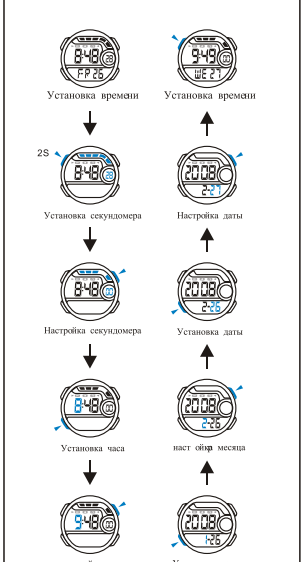

КНОПКИ

Батарея :CR2025

ВЫБОР МОДЕЛИ

a ХРОНОМЕТРИРОВАНИЕ

ПОДСВЕТ

c СЕКУНДОМЕР

d ДВОЙНОЕ ВРЕМЯ

TASTI

Batteria: CR2025

MODALITÀ DI SELEZIONE

a Cronometraggio

Retrouluminazione

b ALLARME

c CRONOMETRO

d DUALTIME

模式選擇

a 時間

冷光

按鍵功能

電池:CR2025

b 鬧鈴

c 跑表

d 第二時間