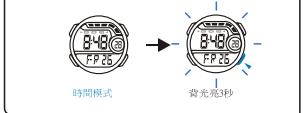

Batteria: CR2025

MODALITÀ DI SELEZIONE

a Cronometraggio

Retrouluminazione

b ALLARME

c CRONOMETRO

d DUALTIME

模式選擇

a 時間

冷光

按鍵功能

電池:CR2025

b 鬧鈴

c 跑表

d 第二時間