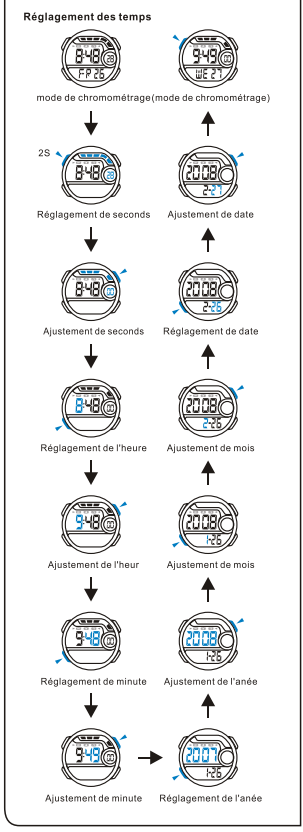

BOUTONS

Batterie: CR2025

b Alarm

c CHRONOMETRE

d Dultemps

SELECTION MODE

a Chronométrage

LUMIÈRE ARRIÈRE

КНОПКИ

Батарея :CR2025

ВЫБОР МОДЕЛИ

a ХРОНОМЕТРИРОВАНИЕ

ПОДСВЕТ

c СЕКУНДОМЕР

d ДВОЙНОЕ ВРЕМЯ

TASTI

Batteria: CR2025

MODALITÀ DI SELEZIONE

a Cronometraggio

Retrouluminazione

b ALLARME

c CRONOMETRO

d DUALTIME

模式選擇

a 時間

冷光

按鍵功能

電池:CR2025

b 鬧鈴

c 跑表

d 第二時間