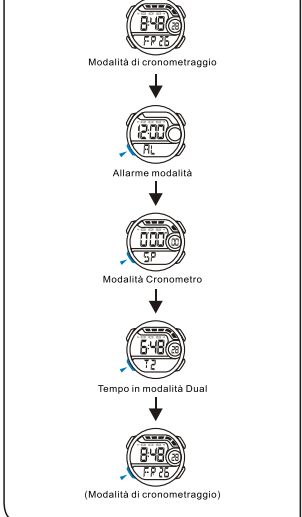

КНОПКИ

Батарея :CR2025

ВЫБОР МОДЕЛИ

a ХРОНОМЕТРИРОВАНИЕ

ПОДСВЕТ

c СЕКУНДОМЕР

d ДВОЙНОЕ ВРЕМЯ

TASTI

Batteria: CR2025

MODALITÀ DI SELEZIONE

a Cronometraggio

Retrouluminazione

b ALLARME

c CRONOMETRO

d DUALTIME

模式選擇

a 時間

冷光

按鍵功能

電池:CR2025

b 鬧鈴

c 跑表

d 第二時間