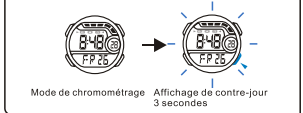

BOUTONS

Batterie: CR2025

b Alarm

c CHRONOMETRE

d Dultemps

SELECTION MODE

a Chronométrage

LUMIÈRE ARRIÈRE

КНОПКИ

Батарея :CR2025

ВЫБОР МОДЕЛИ

a ХРОНОМЕТРИРОВАНИЕ

ПОДСВЕТ

c СЕКУНДОМЕР

d ДВОЙНОЕ ВРЕМЯ

TASTI