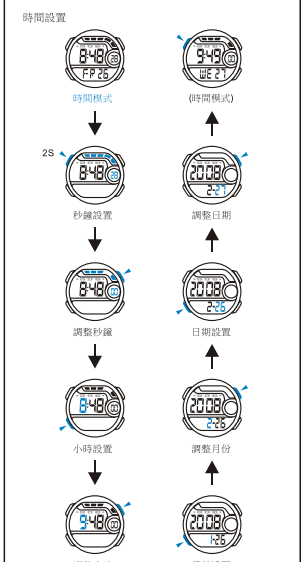

Batteria: CR2025

MODALITÀ DI SELEZIONE

a Cronometraggio

Retrouluminazione

b ALLARME

c CRONOMETRO

d DUALTIME

模式選擇

a 時間

冷光

按鍵功能

電池:CR2025

b 鬧鈴

c 跑表

d 第二時間