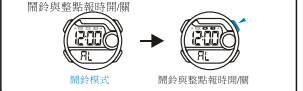

a 時間

冷光

按鍵功能

電池:CR2025

b 鬧鈴

c 跑表

d 第二時間