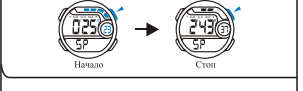

КНОПКИ

Батарея :CR2025

ВЫБОР МОДЕЛИ

a ХРОНОМЕТРИРОВАНИЕ

ПОДСВЕТ

c СЕКУНДОМЕР

d ДВОЙНОЕ ВРЕМЯ

TASTI