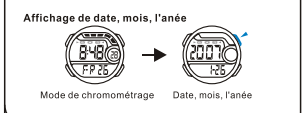

BOUTONS

Batterie: CR2025

b Alarm

c CHRONOMETRE

d Dultemps

SELECTION MODE

a Chronométrage

LUMIÈRE ARRIÈRE