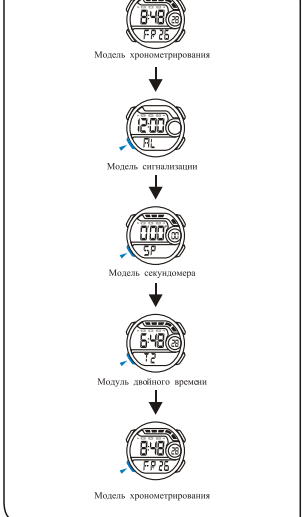

BOUTONS

Batterie: CR2025

b Alarm

c CHRONOMETRE

d Dultemps

SELECTION MODE

a Chronométrage

LUMIÈRE ARRIÈRE

КНОПКИ

Батарея :CR2025

ВЫБОР МОДЕЛИ

a ХРОНОМЕТРИРОВАНИЕ

ПОДСВЕТ

c СЕКУНДОМЕР

d ДВОЙНОЕ ВРЕМЯ

TASTI

a 時間

冷光

按鍵功能

電池:CR2025

b 鬧鈴

c 跑表

d 第二時間