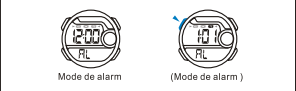

BOUTONS

Batterie: CR2025

b Alarm

c CHRONOMETRE

d Dultemps

SELECTION MODE

a Chronométrage

LUMIÈRE ARRIÈRE

КНОПКИ

Батарея :CR2025

ВЫБОР МОДЕЛИ

a ХРОНОМЕТРИРОВАНИЕ

ПОДСВЕТ

c СЕКУНДОМЕР

d ДВОЙНОЕ ВРЕМЯ

TASTI