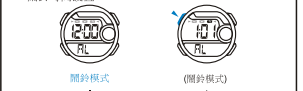

a 時間

冷光

按鍵功能

電池:CR2025

b 鬧鈴

c 跑表

d 第二時間