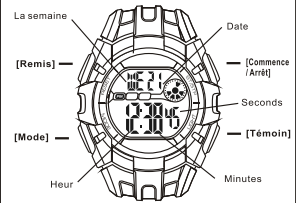

BOUTONS

Batterie: CR2025

b Alarm

c CHRONOMETRE

d Dultemps

SELECTION MODE

a Chronométrage

LUMIÈRE ARRIÈRE

КНОПКИ

Батарея :CR2025

ВЫБОР МОДЕЛИ

a ХРОНОМЕТРИРОВАНИЕ

ПОДСВЕТ

c СЕКУНДОМЕР

d ДВОЙНОЕ ВРЕМЯ

TASTI

a 時間

冷光

按鍵功能

電池:CR2025

b 鬧鈴

c 跑表

d 第二時間