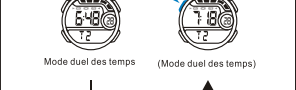

BOUTONS

Batterie: CR2025

b Alarm

c CHRONOMETRE

d Dultemps

SELECTION MODE

a Chronométrage

LUMIÈRE ARRIÈRE

КНОПКИ

Батарея :CR2025

ВЫБОР МОДЕЛИ

a ХРОНОМЕТРИРОВАНИЕ

ПОДСВЕТ

c СЕКУНДОМЕР

d ДВОЙНОЕ ВРЕМЯ

TASTI

Batteria: CR2025

MODALITÀ DI SELEZIONE

a Cronometraggio

Retrouluminazione

b ALLARME

c CRONOMETRO

d DUALTIME

模式選擇

a 時間

冷光

按鍵功能

電池:CR2025

b 鬧鈴

c 跑表

d 第二時間