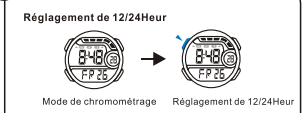

BOUTONS

Batterie: CR2025

b Alarm

c CHRONOMETRE

d Dultemps

SELECTION MODE

a Chronométrage

LUMIÈRE ARRIÈRE

КНОПКИ

Батарея :CR2025

ВЫБОР МОДЕЛИ

a ХРОНОМЕТРИРОВАНИЕ

ПОДСВЕТ

c СЕКУНДОМЕР

d ДВОЙНОЕ ВРЕМЯ

TASTI