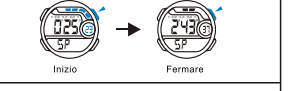

BOUTONS

Batterie: CR2025

b Alarm

c CHRONOMETRE

d Dultemps

SELECTION MODE

a Chronométrage

LUMIÈRE ARRIÈRE

КНОПКИ

Батарея :CR2025

ВЫБОР МОДЕЛИ

a ХРОНОМЕТРИРОВАНИЕ

ПОДСВЕТ

c СЕКУНДОМЕР

d ДВОЙНОЕ ВРЕМЯ

TASTI

Batteria: CR2025

MODALITÀ DI SELEZIONE

a Cronometraggio

Retrouluminazione

b ALLARME

c CRONOMETRO

d DUALTIME

模式選擇

a 時間

冷光

按鍵功能

電池:CR2025

b 鬧鈴

c 跑表

d 第二時間