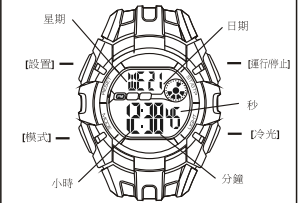

Batteria: CR2025

MODALITÀ DI SELEZIONE

a Cronometraggio

Retrouluminazione

b ALLARME

c CRONOMETRO

d DUALTIME

模式選擇

a 時間

冷光

按鍵功能

電池:CR2025

b 鬧鈴

c 跑表

d 第二時間