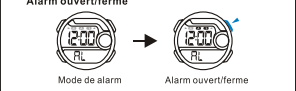

BOUTONS

Batterie: CR2025

b Alarm

c CHRONOMETRE

d Dultemps

SELECTION MODE

a Chronométrage

LUMIÈRE ARRIÈRE