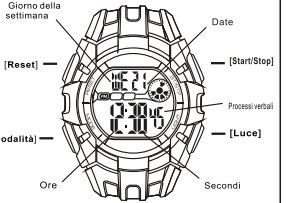

BOUTONS

Batterie: CR2025

b Alarm

c CHRONOMETRE

d Dultemps

SELECTION MODE

a Chronométrage

LUMIÈRE ARRIÈRE

КНОПКИ

Батарея :CR2025

ВЫБОР МОДЕЛИ

a ХРОНОМЕТРИРОВАНИЕ

ПОДСВЕТ

c СЕКУНДОМЕР

d ДВОЙНОЕ ВРЕМЯ

TASTI

a 時間

冷光

按鍵功能

電池:CR2025

b 鬧鈴

c 跑表

d 第二時間