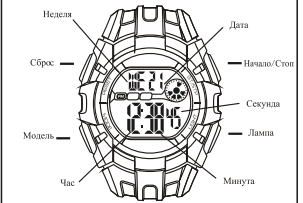

BOUTONS

Batterie: CR2025

b Alarm

c CHRONOMETRE

d Dultemps

SELECTION MODE

a Chronométrage

LUMIÈRE ARRIÈRE

КНОПКИ

Батарея :CR2025

ВЫБОР МОДЕЛИ

a ХРОНОМЕТРИРОВАНИЕ

ПОДСВЕТ

c СЕКУНДОМЕР

d ДВОЙНОЕ ВРЕМЯ

TASTI

a 時間

冷光

按鍵功能

電池:CR2025

b 鬧鈴

c 跑表

d 第二時間