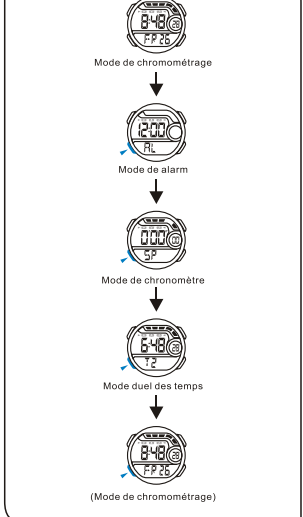

BOUTONS

Batterie: CR2025

b Alarm

c CHRONOMETRE

d Dultemps

SELECTION MODE

a Chronométrage

LUMIÈRE ARRIÈRE

КНОПКИ

Батарея :CR2025

ВЫБОР МОДЕЛИ

a ХРОНОМЕТРИРОВАНИЕ

ПОДСВЕТ

c СЕКУНДОМЕР

d ДВОЙНОЕ ВРЕМЯ

TASTI

Batteria: CR2025

MODALITÀ DI SELEZIONE

a Cronometraggio

Retrouluminazione

b ALLARME

c CRONOMETRO

d DUALTIME

模式選擇

a 時間

冷光

按鍵功能

電池:CR2025

b 鬧鈴

c 跑表

d 第二時間