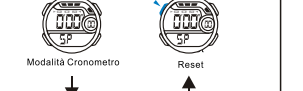

BOUTONS

Batterie: CR2025

b Alarm

c CHRONOMETRE

d Dultemps

SELECTION MODE

a Chronométrage

LUMIÈRE ARRIÈRE

КНОПКИ

Батарея :CR2025

ВЫБОР МОДЕЛИ

a ХРОНОМЕТРИРОВАНИЕ

ПОДСВЕТ

c СЕКУНДОМЕР

d ДВОЙНОЕ ВРЕМЯ

TASTI

Batteria: CR2025

MODALITÀ DI SELEZIONE

a Cronometraggio

Retrouluminazione

b ALLARME

c CRONOMETRO

d DUALTIME

模式選擇

a 時間

冷光

按鍵功能

電池:CR2025

b 鬧鈴

c 跑表

d 第二時間