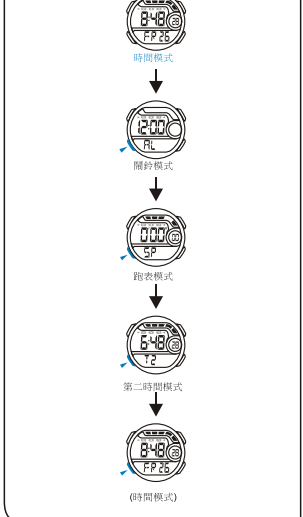

Batteria: CR2025

MODALITÀ DI SELEZIONE

a Cronometraggio

Retrouluminazione

b ALLARME

c CRONOMETRO

d DUALTIME

模式選擇

a 時間

冷光

按鍵功能

電池:CR2025

b 鬧鈴

c 跑表

d 第二時間