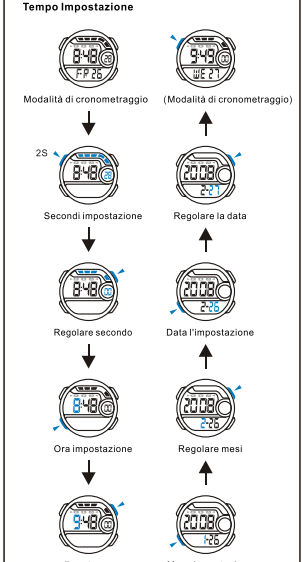

BOUTONS

Batterie: CR2025

b Alarm

c CHRONOMETRE

d Dultemps

SELECTION MODE

a Chronométrage

LUMIÈRE ARRIÈRE

КНОПКИ

Батарея :CR2025

ВЫБОР МОДЕЛИ

a ХРОНОМЕТРИРОВАНИЕ

ПОДСВЕТ

c СЕКУНДОМЕР

d ДВОЙНОЕ ВРЕМЯ

TASTI

Batteria: CR2025

MODALITÀ DI SELEZIONE

a Cronometraggio

Retrouluminazione

b ALLARME

c CRONOMETRO

d DUALTIME

模式選擇

a 時間

冷光

按鍵功能

電池:CR2025

b 鬧鈴

c 跑表

d 第二時間