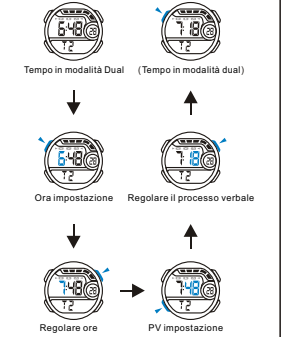

BOUTONS

Batterie: CR2025

SELECTION MODE

a Chronométrage

LUMIÈRE ARRIÈRE

b Alarm

c CHRONOMETRE

d Dultemps

КНОПКИ

Батарея :CR2025

ВЫБОР МОДЕЛИ

a ХРОНОМЕТРИРОВАНИЕ

ПОДСВЕТ

b СИГНАЛИЗАЦИЯ

c СЕКУНДОМЕР

d ДВОЙНОЕ ВРЕМЯ

TASTI

Batteria:CR2025

MODALITÀ DI SELEZIONE

a Cronometraggio

Retrolluminazione

b ALLARME

c CRONOMETRO

d DUALTIME

模式選擇

a 時間

冷光

按鍵功能

電池:CR2025

b 鬧鈴

c 跑表

d 第二時間