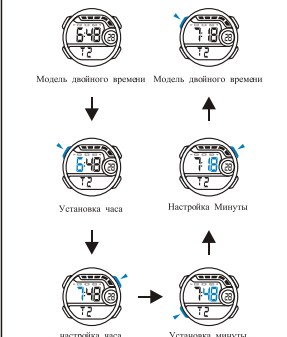

Ajustar hora Ajuste de minuto

BOUTONS

Batterie: CR2025

SELECTION MODE

a Chronométrage

LUMIÈRE ARRIÈRE

b Alarm

c CHRONOMETRE

d Dultemps

КНОПКИ

Батарея :CR2025

ВЫБОР МОДЕЛИ

a ХРОНОМЕТРИРОВАНИЕ

ПОДСВЕТ

b СИГНАЛИЗАЦИЯ

c СЕКУНДОМЕР

d ДВОЙНОЕ ВРЕМЯ

TASTI

Batteria:CR2025

MODALITÀ DI SELEZIONE

a Cronometraggio

Retrolluminazione

b ALLARME

c CRONOMETRO