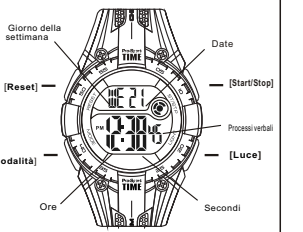

BOUTONS

Batterie: CR2025

SELECTION MODE

a Chronométrage

LUMIÈRE ARRIÈRE

b Alarm

c CHRONOMETRE

d Dultemps

КНОПКИ

Батарея :CR2025

ВЫБОР МОДЕЛИ

a ХРОНОМЕТРИРОВАНИЕ

ПОДСВЕТ

b СИГНАЛИЗАЦИЯ

c СЕКУНДОМЕР

d ДВОЙНОЕ ВРЕМЯ

TASTI

Batteria:CR2025

MODALITÀ DI SELEZIONE

a Cronometraggio

Retrolluminazione

b ALLARME

c CRONOMETRO

d DUALTIME

模式選擇

a 時間

冷光

按鍵功能

電池:CR2025

b 鬧鈴

c 跑表

d 第二時間