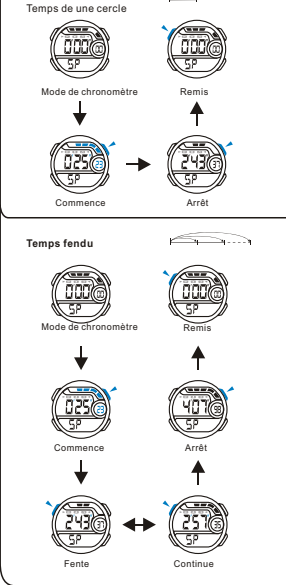

LUZ TRASERA

Modo de cronometraje Luz de fondo por 3 segundos

LUZ DO FUNDO

Modo de contagem Luz posterior mostra 3 segundos

d TEMPO DUPLA

Modo de tempo duplo (Modo de tempo duplo)

Ajuste de hora Ajustar minutos

Ajustar hora Ajuste de minuto

BOUTONS

Batterie: CR2025

SELECTION MODE

a Chronométrage

LUMIÈRE ARRIÈRE

b Alarm

c CHRONOMETRE