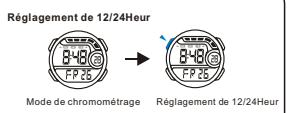

Ajustar hora Ajuste de minuto

BOUTONS

Batterie: CR2025

SELECTION MODE

a Chronométrage

LUMIÈRE ARRIÈRE

b Alarm

c CHRONOMETRE