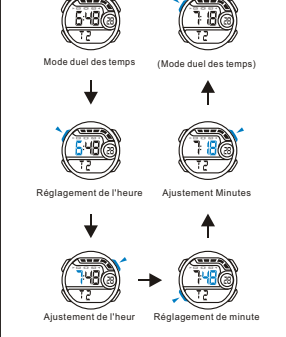

BOUTONS

Batterie: CR2025

SELECTION MODE

a Chronométrage

LUMIÈRE ARRIÈRE

b Alarm

c CHRONOMETRE

d Dultemps

КНОПКИ

Батарея :CR2025

ВЫБОР МОДЕЛИ

a ХРОНОМЕТРИРОВАНИЕ

ПОДСВЕТ

b СИГНАЛИЗАЦИЯ

c СЕКУНДОМЕР

d ДВОЙНОЕ ВРЕМЯ

TASTI

Batteria:CR2025

MODALITÀ DI SELEZIONE

a Cronometraggio

Retrolluminazione

b ALLARME

c CRONOMETRO

d DUALTIME

模式選擇

a 時間

冷光

按鍵功能

電池:CR2025

b 鬧鈴

c 跑表

d 第二時間