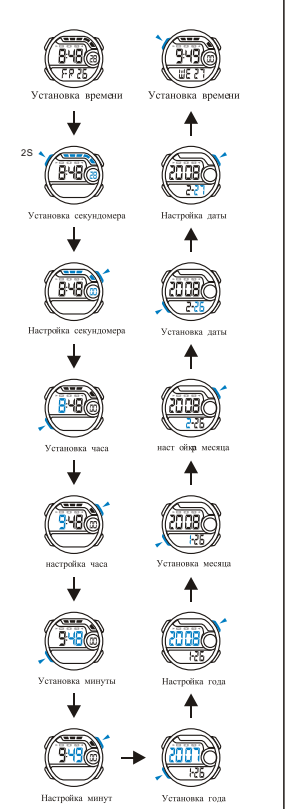

Ajustar hora Ajuste de minuto

BOUTONS

Batterie: CR2025

SELECTION MODE

a Chronométrage

LUMIÈRE ARRIÈRE

b Alarm

c CHRONOMETRE

d Dultemps

КНОПКИ

Батарея :CR2025

ВЫБОР МОДЕЛИ

a ХРОНОМЕТРИРОВАНИЕ

ПОДСВЕТ

b СИГНАЛИЗАЦИЯ

c СЕКУНДОМЕР

d ДВОЙНОЕ ВРЕМЯ

TASTI

Batteria:CR2025

MODALITÀ DI SELEZIONE

a Cronometraggio

Retrolluminazione

b ALLARME

c CRONOMETRO