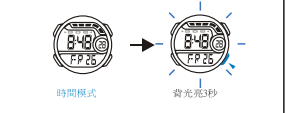

d DUALTIME

模式選擇

a 時間

冷光

按鍵功能

電池:CR2025

b 鬧鈴

c 跑表