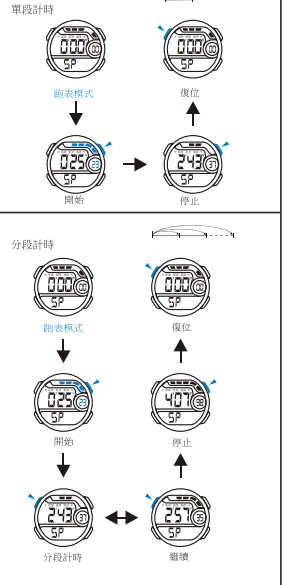

d ДВОЙНОЕ ВРЕМЯ

TASTI

Batteria:CR2025

MODALITÀ DI SELEZIONE

a Cronometraggio

Retrolluminazione

b ALLARME

c CRONOMETRO

d DUALTIME

模式選擇

a 時間

冷光

按鍵功能

電池:CR2025

b 鬧鈴

c 跑表