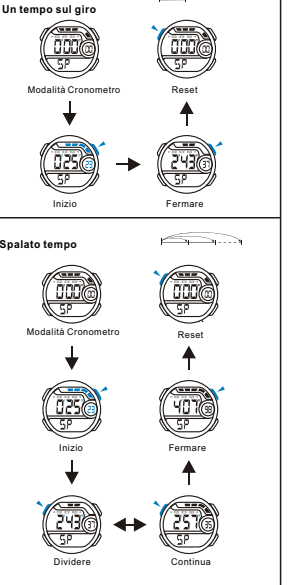

Ajustar hora Ajuste de minuto

BOUTONS

Batterie: CR2025

SELECTION MODE

a Chronométrage

LUMIÈRE ARRIÈRE

b Alarm

c CHRONOMETRE

d ДВОЙНОЕ ВРЕМЯ

TASTI

Batteria:CR2025

MODALITÀ DI SELEZIONE

a Cronometraggio

Retrolluminazione

b ALLARME

c CRONOMETRO

d DUALTIME

模式選擇

a 時間

冷光

按鍵功能

電池:CR2025

b 鬧鈴

c 跑表