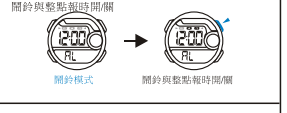

d DUALTIME

模式選擇

a 時間

冷光

按鍵功能

電池:CR2025

b 鬧鈴

c 跑表