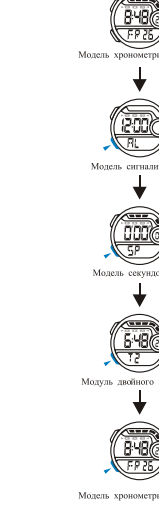

Ajustar hora Ajuste de minuto

BOUTONS

Batterie: CR2025

SELECTION MODE

a Chronométrage

LUMIÈRE ARRIÈRE

b Alarm

c CHRONOMETRE

d Dultemps

КНОПКИ

Батарея :CR2025

ВЫБОР МОДЕЛИ

a ХРОНОМЕТРИРОВАНИЕ

ПОДСВЕТ

b СИГНАЛИЗАЦИЯ

c СЕКУНДОМЕР

d ДВОЙНОЕ ВРЕМЯ

TASTI

Batteria:CR2025

MODALITÀ DI SELEZIONE

a Cronometraggio

Retrolluminazione

b ALLARME

c CRONOMETRO