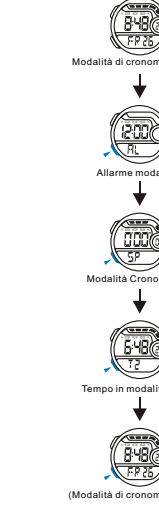

Ajustar hora Ajuste de minuto

BOUTONS

Batterie: CR2025

SELECTION MODE

a Chronométrage

LUMIÈRE ARRIÈRE

b Alarm

c CHRONOMETRE

d ДВОЙНОЕ ВРЕМЯ

TASTI

Batteria:CR2025

MODALITÀ DI SELEZIONE

a Cronometraggio

Retrolluminazione

b ALLARME

c CRONOMETRO

d DUALTIME

模式選擇

a 時間

冷光

按鍵功能

電池:CR2025

b 鬧鈴

c 跑表