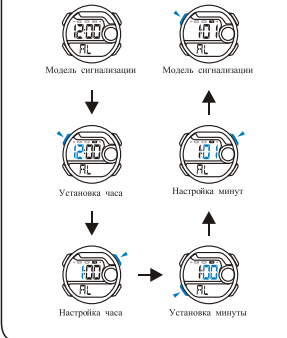

Ajustar hora Ajuste de minuto

BOUTONS

Batterie: CR2025

SELECTION MODE

a Chronométrage

LUMIÈRE ARRIÈRE

b Alarm

c CHRONOMETRE

d Dultemps

КНОПКИ

Батарея :CR2025

ВЫБОР МОДЕЛИ

a ХРОНОМЕТРИРОВАНИЕ

ПОДСВЕТ

b СИГНАЛИЗАЦИЯ

c СЕКУНДОМЕР

d ДВОЙНОЕ ВРЕМЯ

TASTI

Batteria:CR2025

MODALITÀ DI SELEZIONE

a Cronometraggio

Retrolluminazione

b ALLARME

c CRONOMETRO