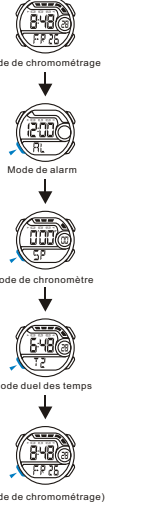

LUZ TRASERA

Modo de cronometraje Luz de fondo por 3 segundos

LUZ DO FUNDO

Modo de contagem Luz posterior mostra 3 segundos

d TEMPO DUPLA

Modo de tempo duplo (Modo de tempo duplo)

Ajuste de hora Ajustar minutos

Ajustar hora Ajuste de minuto

BOUTONS

Batterie: CR2025

SELECTION MODE

a Chronométrage

LUMIÈRE ARRIÈRE

b Alarm

c CHRONOMETRE

d ДВОЙНОЕ ВРЕМЯ

TASTI

Batteria:CR2025

MODALITÀ DI SELEZIONE

a Cronometraggio

Retrolluminazione

b ALLARME

c CRONOMETRO