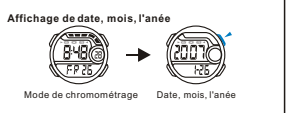

Ajustar hora Ajuste de minuto

BOUTONS

Batterie: CR2025

SELECTION MODE

a Chronométrage

LUMIÈRE ARRIÈRE

b Alarm

c CHRONOMETRE