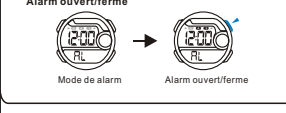

Ajustar hora Ajuste de minuto

BOUTONS

Batterie: CR2025

SELECTION MODE

a Chronométrage

LUMIÈRE ARRIÈRE

b Alarm

c CHRONOMETRE