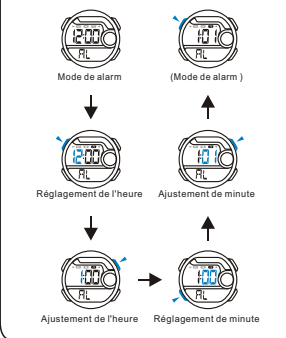

LUZ TRASERA

Modo de cronometraje Luz de fondo por 3 segundos

LUZ DO FUNDO

Modo de contagem Luz posterior mostra 3 segundos

d TEMPO DUPLA

Modo de tempo duplo (Modo de tempo duplo)

Ajuste de hora Ajustar minutos

Ajustar hora Ajuste de minuto

BOUTONS

Batterie: CR2025

SELECTION MODE

a Chronométrage

LUMIÈRE ARRIÈRE

b Alarm

c CHRONOMETRE