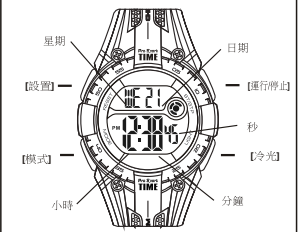

d DUALTIME

模式選擇

a 時間

冷光

按鍵功能

電池:CR2025

b 鬧鈴

c 跑表