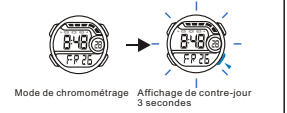

Ajustar hora Ajuste de minuto

BOUTONS

Batterie: CR2025

SELECTION MODE

a Chronométrage

LUMIÈRE ARRIÈRE

b Alarm

c CHRONOMETRE