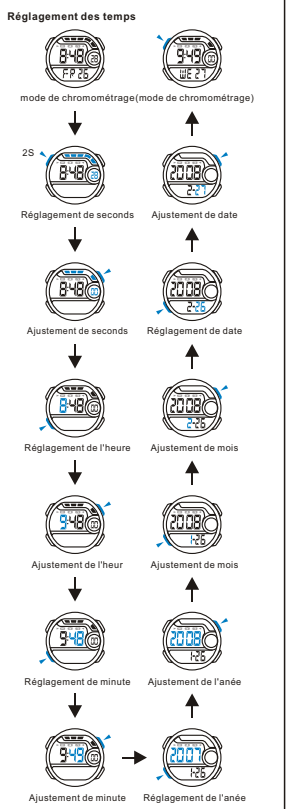

LUZ TRASERA

Modo de cronometraje Luz de fondo por 3 segundos

LUZ DO FUNDO

Modo de contagem Luz posterior mostra 3 segundos

d TEMPO DUPLA

Modo de tempo duplo (Modo de tempo duplo)

Ajuste de hora Ajustar minutos

Ajustar hora Ajuste de minuto

BOUTONS

Batterie: CR2025

SELECTION MODE

a Chronométrage

LUMIÈRE ARRIÈRE

b Alarm

c CHRONOMETRE