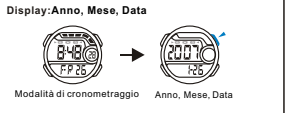

d ДВОЙНОЕ ВРЕМЯ

TASTI

Batteria:CR2025

MODALITÀ DI SELEZIONE

a Cronometraggio

Retrolluminazione

b ALLARME

c CRONOMETRO