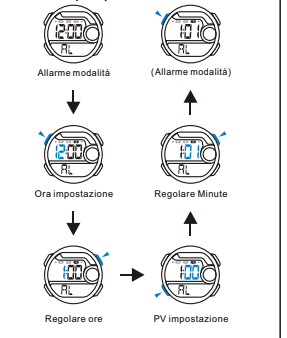

d ДВОЙНОЕ ВРЕМЯ

TASTI

Batteria:CR2025

MODALITÀ DI SELEZIONE

a Cronometraggio

Retrolluminazione

b ALLARME

c CRONOMETRO