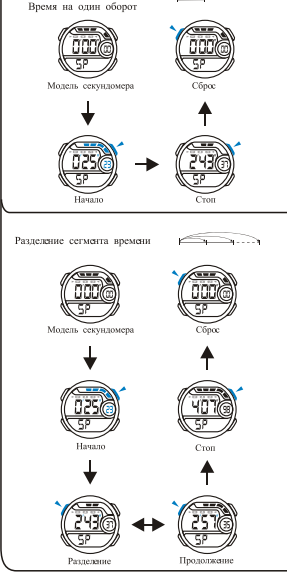

Ajustar hora Ajuste de minuto

BOUTONS

Batterie: CR2025

SELECTION MODE

a Chronométrage

LUMIÈRE ARRIÈRE

b Alarm

c CHRONOMETRE

d Dultemps

КНОПКИ

Батарея :CR2025

ВЫБОР МОДЕЛИ

a ХРОНОМЕТРИРОВАНИЕ

ПОДСВЕТ

b СИГНАЛИЗАЦИЯ

c СЕКУНДОМЕР

d ДВОЙНОЕ ВРЕМЯ

TASTI

Batteria:CR2025

MODALITÀ DI SELEZIONE

a Cronometraggio

Retrolluminazione

b ALLARME

c CRONOMETRO