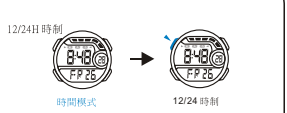

BOUTONS

Batterie: CR2025

SELECTION MODE

a Chronométrage

LUMIÈRE ARRIÈRE

b Alarm

c CHRONOMETRE

d Dultemps

КНОПКИ

Батарея :CR2025

ВЫБОР МОДЕЛИ

a ХРОНОМЕТРИРОВАНИЕ

ПОДСВЕТ

b СИГНАЛИЗАЦИЯ

c СЕКУНДОМЕР

d ДВОЙНОЕ ВРЕМЯ

TASTI

Batteria:CR2025

MODALITÀ DI SELEZIONE

a Cronometraggio

Retrolluminazione

b ALLARME

c CRONOMETRO

d DUALTIME

模式選擇

a 時間

冷光

按鍵功能

電池:CR2025

b 鬧鈴

c 跑表

d 第二時間