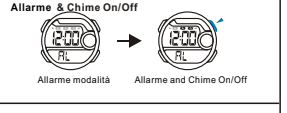

d ДВОЙНОЕ ВРЕМЯ

TASTI

Batteria:CR2025

MODALITÀ DI SELEZIONE

a Cronometraggio

Retrolluminazione

b ALLARME

c CRONOMETRO