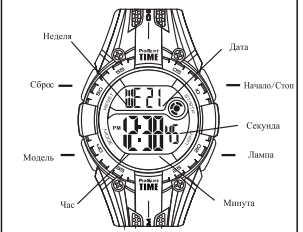

BOUTONS

Batterie: CR2025

SELECTION MODE

a Chronométrage

LUMIÈRE ARRIÈRE

b Alarm

c CHRONOMETRE

d Dultemps

КНОПКИ

Батарея :CR2025

ВЫБОР МОДЕЛИ

a ХРОНОМЕТРИРОВАНИЕ

ПОДСВЕТ

b СИГНАЛИЗАЦИЯ

c СЕКУНДОМЕР

d ДВОЙНОЕ ВРЕМЯ

TASTI

Batteria:CR2025

MODALITÀ DI SELEZIONE

a Cronometraggio

Retrolluminazione

b ALLARME

c CRONOMETRO

d DUALTIME

模式選擇

a 時間

冷光

按鍵功能

電池:CR2025

b 鬧鈴

c 跑表

d 第二時間