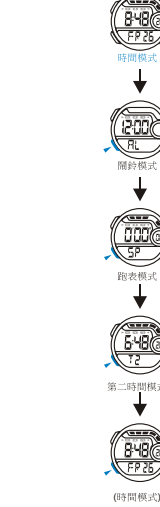

Ajustar hora Ajuste de minuto

BOUTONS

Batterie: CR2025

SELECTION MODE

a Chronométrage

LUMIÈRE ARRIÈRE

b Alarm

c CHRONOMETRE

d ДВОЙНОЕ ВРЕМЯ

TASTI

Batteria:CR2025

MODALITÀ DI SELEZIONE

a Cronometraggio

Retrolluminazione

b ALLARME

c CRONOMETRO

d DUALTIME

模式選擇

a 時間

冷光

按鍵功能

電池:CR2025

b 鬧鈴

c 跑表