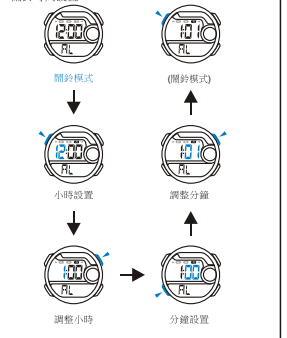

d ДВОЙНОЕ ВРЕМЯ

TASTI

Batteria:CR2025

MODALITÀ DI SELEZIONE

a Cronometraggio

Retrolluminazione

b ALLARME

c CRONOMETRO

d DUALTIME

模式選擇

a 時間

冷光

按鍵功能

電池:CR2025

b 鬧鈴

c 跑表