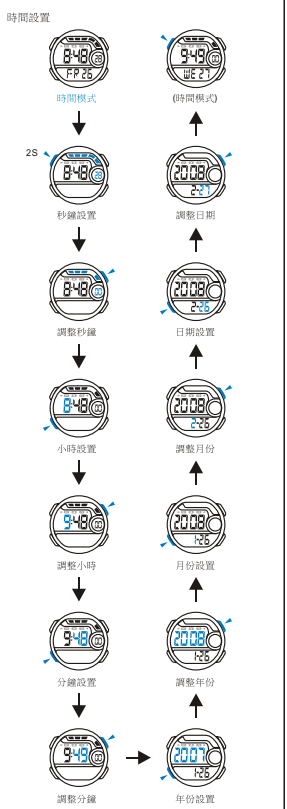

Ajustar hora Ajuste de minuto

BOUTONS

Batterie: CR2025

SELECTION MODE

a Chronométrage

LUMIÈRE ARRIÈRE

b Alarm

c CHRONOMETRE

d Dultemps

КНОПКИ

Батарея :CR2025

ВЫБОР МОДЕЛИ

a ХРОНОМЕТРИРОВАНИЕ

ПОДСВЕТ

b СИГНАЛИЗАЦИЯ

c СЕКУНДОМЕР

d ДВОЙНОЕ ВРЕМЯ

TASTI

Batteria:CR2025

MODALITÀ DI SELEZIONE

a Cronometraggio

Retrolluminazione

b ALLARME

c CRONOMETRO

d DUALTIME

模式選擇

a 時間

冷光

按鍵功能

電池:CR2025

b 鬧鈴

c 跑表