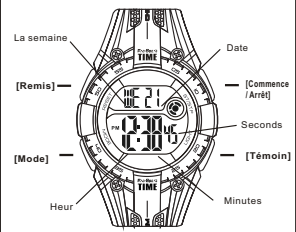

BOUTONS

Batterie: CR2025

SELECTION MODE

a Chronométrage

LUMIÈRE ARRIÈRE

b Alarm

c CHRONOMETRE

d Dultemps

КНОПКИ

Батарея :CR2025

ВЫБОР МОДЕЛИ

a ХРОНОМЕТРИРОВАНИЕ

ПОДСВЕТ

b СИГНАЛИЗАЦИЯ

c СЕКУНДОМЕР

d ДВОЙНОЕ ВРЕМЯ

TASTI

Batteria:CR2025

MODALITÀ DI SELEZIONE

a Cronometraggio

Retrolluminazione

b ALLARME

c CRONOMETRO

d DUALTIME

模式選擇

a 時間

冷光

按鍵功能

電池:CR2025

b 鬧鈴

c 跑表

d 第二時間