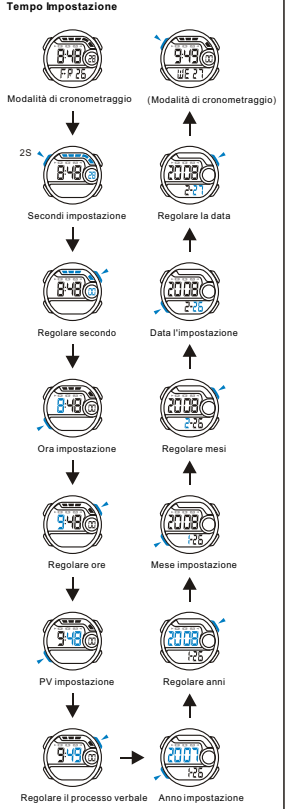

Ajustar hora Ajuste de minuto

BOUTONS

Batterie: CR2025

SELECTION MODE

a Chronométrage

LUMIÈRE ARRIÈRE

b Alarm

c CHRONOMETRE

d Dultemps

КНОПКИ

Батарея :CR2025

ВЫБОР МОДЕЛИ

a ХРОНОМЕТРИРОВАНИЕ

ПОДСВЕТ

b СИГНАЛИЗАЦИЯ

c СЕКУНДОМЕР

d ДВОЙНОЕ ВРЕМЯ

TASTI

Batteria:CR2025

MODALITÀ DI SELEZIONE

a Cronometraggio

Retrolluminazione

b ALLARME

c CRONOMETRO

d DUALTIME

模式選擇

a 時間

冷光

按鍵功能

電池:CR2025

b 鬧鈴

c 跑表