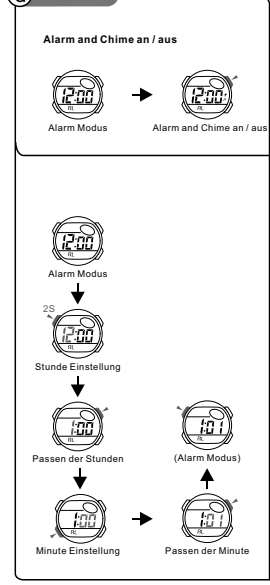

BUTTONS

BACKLIGHT

MODESELECTION

C COUNTDOWN

a TIMEKEEPING

b STOPWATCH

d ALARM

TASTEN

HINTERGRUNDBELEUCHTUNG

MODE AUSWAHL

c COUNTDOWN

a ZEITMESSUNG

b STOPPUHR

d ALARM

BOTONES

LUZ TRASERA

SELECCION DE MODO

c CONTEO REGRESIVO

a CRONOMETRAJE

b CRONOMETRO

d ALARMA

BOTTONI

LUZ DO FUNDO

SELEÇÃO DE MODO

d ALLARME

按鍵功能

冷光

模式選擇

c 倒計時

a 時間

b 跑表

d 鬧鈴