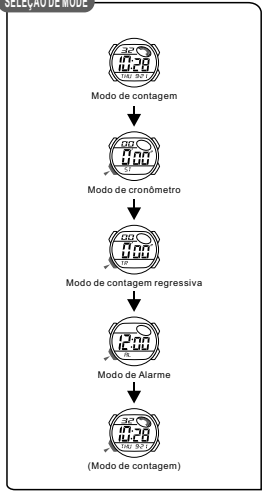

HINTERGRUNDBELEUCHTUNG

MODE AUSWAHL

c COUNTDOWN

a ZEITMESSUNG

b STOPPUHR

d ALARM

BOTONES

LUZ TRASERA

SELECCION DE MODO

c CONTEO REGRESIVO

a CRONOMETRAJE

b CRONOMETRO

d ALARMA

BOTTONI

LUZ DO FUNDO

SELEÇÃO DE MODO

c CONTAGEM REGRESSIVA

a CONTAGEM

b CRONOMETRO

d ALARME

BOUTTONS

LUMIÈRE ARRIÈRE

SELECTION MODE

C DÉCOMPTAGE