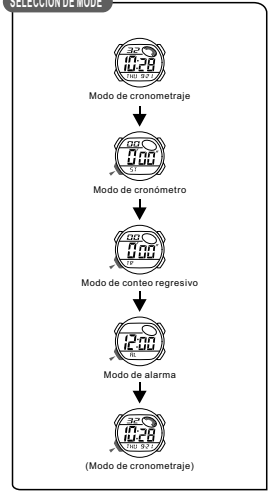

HINTERGRUNDBELEUCHTUNG

MODE AUSWAHL

c COUNTDOWN

a ZEITMESSUNG

b STOPPUHR

d ALARM

BOTONES

LUZ TRASERA

SELECCION DE MODO

c CONTEO REGRESIVO

a CRONOMETRAJE

b CRONOMETRO

d ALARMA

BOTTONI

LUZ DO FUNDO

SELEÇÃO DE MODO