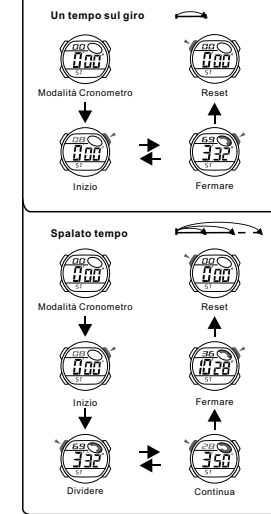

a CHRONOMÉTRAGE

b CHRONOMÈTRE

d ALARM

КНОПКИ

ПОДСВЕТ

ВЫБОР МОДЕЛИ

c ОБРАТНЫЙ СЧЕТ ВРЕМЕНИ

a ХРОНОМЕТРИРОВАНИЕ

b СЕКУНДОМЕР

d СИГНАЛИЗАЦИЯ

TASTI

RETROILLUMINAZIONE

MODALITÀ DI SELEZIONE

c COUNTDOWN

a CRONOMETRAGGIO

b CRONOMETRO

d ALLARME

按鍵功能

冷光

模式選擇

c 倒計時

a 時間

b 跑表

d 鬧鈴