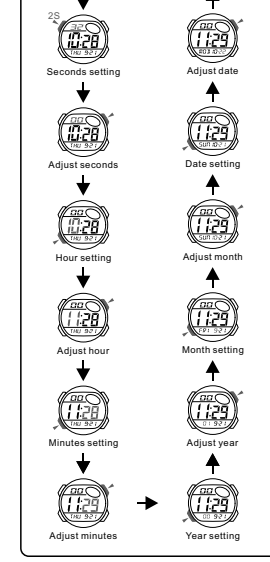

BUTTONS

BACKLIGHT

MODESELECTION

C COUNTDOWN

a TIMEKEEPING

b STOPWATCH

d ALARM

TASTEN

SELECCION DE MODO

c CONTEO REGRESIVO

a CRONOMETRAJE

b CRONOMETRO

d ALARMA

BOTTONI

LUZ DO FUNDO

SELEÇÃO DE MODO