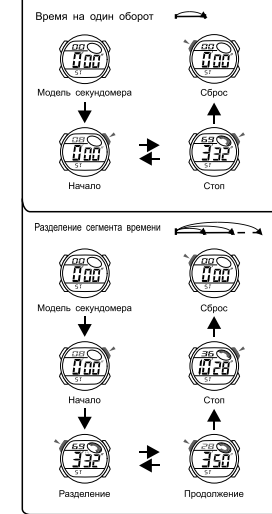

a CHRONOMÉTRAGE

b CHRONOMÈTRE

d ALARM

КНОПКИ

ПОДСВЕТ

ВЫБОР МОДЕЛИ

c ОБРАТНЫЙ СЧЕТ ВРЕМЕНИ

a ХРОНОМЕТРИРОВАНИЕ

b СЕКУНДОМЕР

d СИГНАЛИЗАЦИЯ

TASTI

RETROILLUMINAZIONE

MODALITÀ DI SELEZIONE

c COUNTDOWN

a CRONOMETRAGGIO

b CRONOMETRO