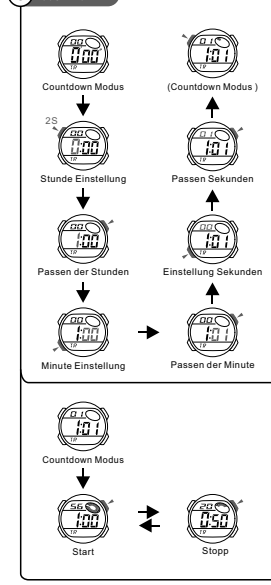

c COUNTDOWN