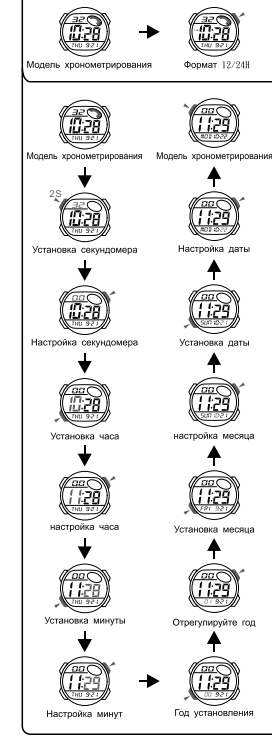

c CONTAGEM REGRESSIVA

a CONTAGEM

b CRONOMETRO

d ALARME

BOUTTONS

LUMIÈRE ARRIÈRE

SELECTION MODE

C DÉCOMPTAGE

a CHRONOMÉTRAGE

b CHRONOMÈTRE

d ALARM

КНОПКИ

ПОДСВЕТ

ВЫБОР МОДЕЛИ

c ОБРАТНЫЙ СЧЕТ ВРЕМЕНИ

a ХРОНОМЕТРИРОВАНИЕ

b СЕКУНДОМЕР

d СИГНАЛИЗАЦИЯ

TASTI

RETROILLUMINAZIONE

MODALITÀ DI SELEZIONE

c COUNTDOWN

a CRONOMETRAGGIO

b CRONOMETRO