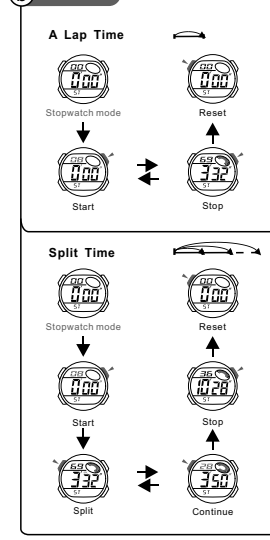

BUTTONS

BACKLIGHT

MODESELECTION

C COUNTDOWN

a TIMEKEEPING

b STOPWATCH

d ALARM

TASTEN

SELECCION DE MODO

c CONTEO REGRESIVO

a CRONOMETRAJE

b CRONOMETRO

d ALARMA

BOTTONI

LUZ DO FUNDO

SELEÇÃO DE MODO