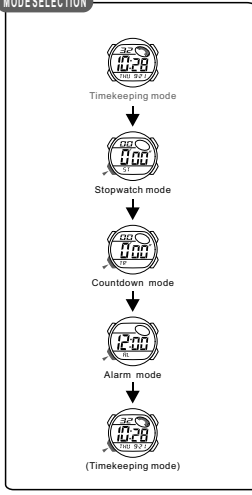

BUTTONS

BACKLIGHT

MODESELECTION

C COUNTDOWN

a TIMEKEEPING

b STOPWATCH

d ALARM

TASTEN

SELECCION DE MODO

c CONTEO REGRESIVO

a CRONOMETRAJE

b CRONOMETRO

d ALARMA

BOTTONI

LUZ DO FUNDO

SELEÇÃO DE MODO

d ALLARME

按鍵功能

冷光

模式選擇

c 倒計時

a 時間

b 跑表

d 鬧鈴