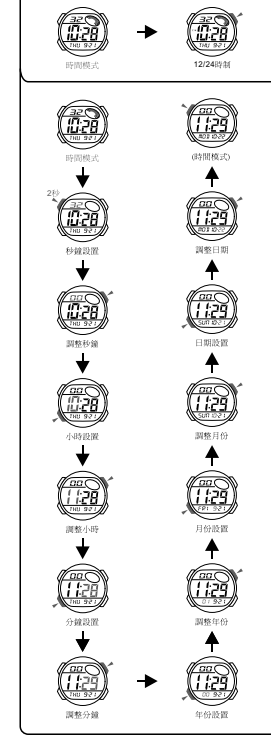

b СЕКУНДОМЕР

d СИГНАЛИЗАЦИЯ

TASTI

RETROILLUMINAZIONE

MODALITÀ DI SELEZIONE

c COUNTDOWN

a CRONOMETRAGGIO

b CRONOMETRO

d ALLARME

按鍵功能

冷光

模式選擇

c 倒計時

a 時間

b 跑表

d 鬧鈴