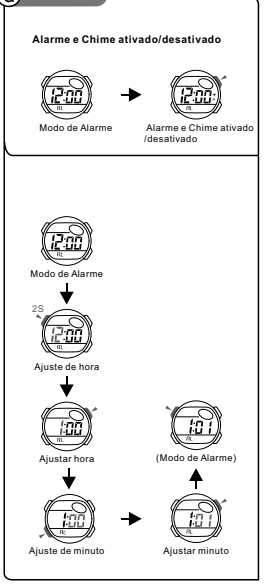

SELECCION DE MODO

c CONTEO REGRESIVO

a CRONOMETRAJE

b CRONOMETRO

d ALARMA

BOTTONI

LUZ DO FUNDO

SELEÇÃO DE MODO

c CONTAGEM REGRESSIVA

a CONTAGEM

b CRONOMETRO

d ALARME

BOUTTONS

LUMIÈRE ARRIÈRE

SELECTION MODE

C DÉCOMPTAGE