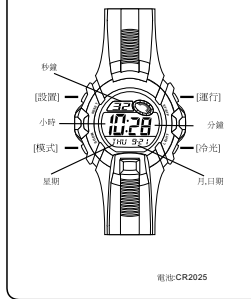

b СЕКУНДОМЕР

d СИГНАЛИЗАЦИЯ

TASTI

RETROILLUMINAZIONE

MODALITÀ DI SELEZIONE

c COUNTDOWN

a CRONOMETRAGGIO

b CRONOMETRO

d ALLARME

按鍵功能

冷光

模式選擇

c 倒計時

a 時間

b 跑表

d 鬧鈴