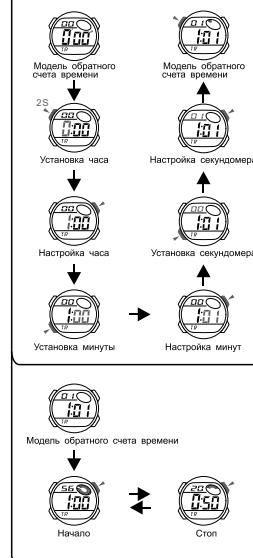

c CONTAGEM REGRESSIVA

a CONTAGEM

b CRONOMETRO

d ALARME

BOUTTONS

LUMIÈRE ARRIÈRE

SELECTION MODE

C DÉCOMPTAGE

a CHRONOMÉTRAGE

b CHRONOMÈTRE

d ALARM

КНОПКИ

ПОДСВЕТ

ВЫБОР МОДЕЛИ

c ОБРАТНЫЙ СЧЕТ ВРЕМЕНИ

a ХРОНОМЕТРИРОВАНИЕ

b СЕКУНДОМЕР

d СИГНАЛИЗАЦИЯ

TASTI

RETROILLUMINAZIONE

MODALITÀ DI SELEZIONE

c COUNTDOWN

a CRONOMETRAGGIO

b CRONOMETRO