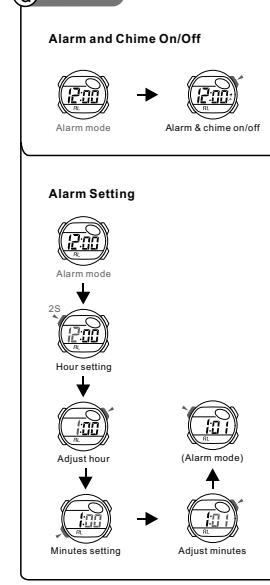

BUTTONS

BACKLIGHT

MODESELECTION

C COUNTDOWN

a TIMEKEEPING

b STOPWATCH

d ALARM

TASTEN

SELECCION DE MODO

c CONTEO REGRESIVO

a CRONOMETRAJE

b CRONOMETRO

d ALARMA

BOTTONI

LUZ DO FUNDO

SELEÇÃO DE MODO

d ALLARME

按鍵功能

冷光

模式選擇

c 倒計時

a 時間

b 跑表

d 鬧鈴