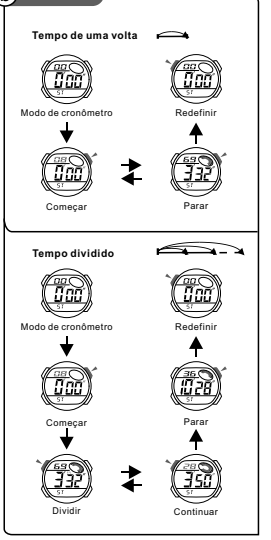

SELECCION DE MODO

c CONTEO REGRESIVO

a CRONOMETRAJE

b CRONOMETRO

d ALARMA

BOTTONI

LUZ DO FUNDO

SELEÇÃO DE MODO

c CONTAGEM REGRESSIVA

a CONTAGEM

b CRONOMETRO

d ALARME

BOUTTONS

LUMIÈRE ARRIÈRE

SELECTION MODE

C DÉCOMPTAGE