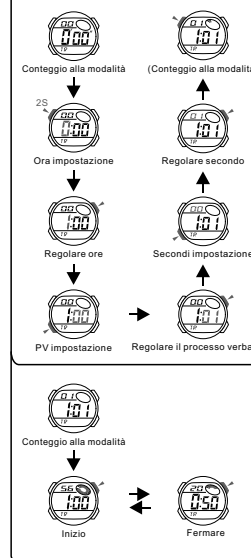

a CHRONOMÉTRAGE

b CHRONOMÈTRE

d ALARM

КНОПКИ

ПОДСВЕТ

ВЫБОР МОДЕЛИ

c ОБРАТНЫЙ СЧЕТ ВРЕМЕНИ

a ХРОНОМЕТРИРОВАНИЕ

b СЕКУНДОМЕР

d СИГНАЛИЗАЦИЯ

TASTI

RETROILLUMINAZIONE

MODALITÀ DI SELEZIONE

c COUNTDOWN

a CRONOMETRAGGIO

b CRONOMETRO

d ALLARME

按鍵功能

冷光

模式選擇

c 倒計時

a 時間

b 跑表

d 鬧鈴