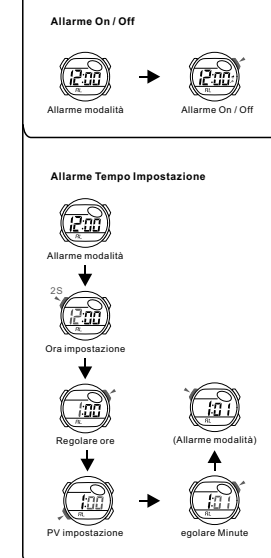

a CHRONOMÉTRAGE

b CHRONOMÈTRE

d ALARM

КНОПКИ

ПОДСВЕТ

ВЫБОР МОДЕЛИ

c ОБРАТНЫЙ СЧЕТ ВРЕМЕНИ

a ХРОНОМЕТРИРОВАНИЕ

b СЕКУНДОМЕР

d СИГНАЛИЗАЦИЯ

TASTI

RETROILLUMINAZIONE

MODALITÀ DI SELEZIONE

c COUNTDOWN

a CRONOMETRAGGIO

b CRONOMETRO

d ALLARME

按鍵功能

冷光

模式選擇

c 倒計時

a 時間

b 跑表

d 鬧鈴