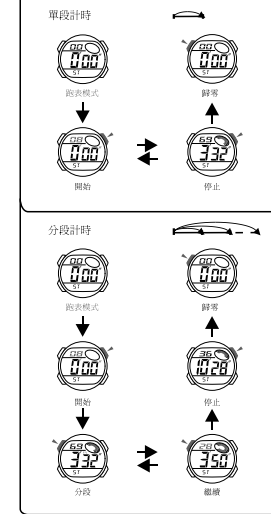

b СЕКУНДОМЕР

d СИГНАЛИЗАЦИЯ

TASTI

RETROILLUMINAZIONE

MODALITÀ DI SELEZIONE

c COUNTDOWN

a CRONOMETRAGGIO

b CRONOMETRO

d ALLARME

按鍵功能

冷光

模式選擇

c 倒計時

a 時間

b 跑表

d 鬧鈴