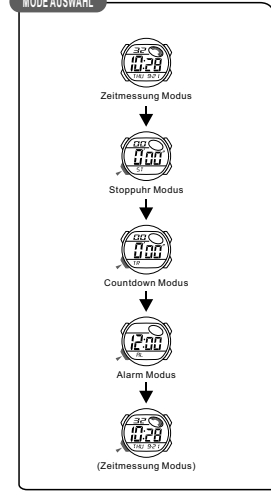

BUTTONS

BACKLIGHT

MODESELECTION

C COUNTDOWN

a TIMEKEEPING

b STOPWATCH

d ALARM

TASTEN

HINTERGRUNDBELEUCHTUNG

MODE AUSWAHL

c COUNTDOWN

a ZEITMESSUNG

b STOPPUHR

d ALARM

BOTONES

LUZ TRASERA

SELECCION DE MODO

c CONTEO REGRESIVO

a CRONOMETRAJE

b CRONOMETRO

d ALARMA

BOTTONI

LUZ DO FUNDO

SELEÇÃO DE MODO