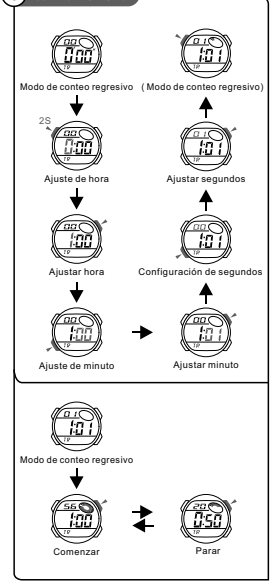

HINTERGRUNDBELEUCHTUNG

MODE AUSWAHL

c COUNTDOWN

a ZEITMESSUNG

b STOPPUHR

d ALARM

BOTONES

LUZ TRASERA

SELECCION DE MODO

c CONTEO REGRESIVO

a CRONOMETRAJE

b CRONOMETRO

d ALARMA

BOTTONI

LUZ DO FUNDO

SELEÇÃO DE MODO