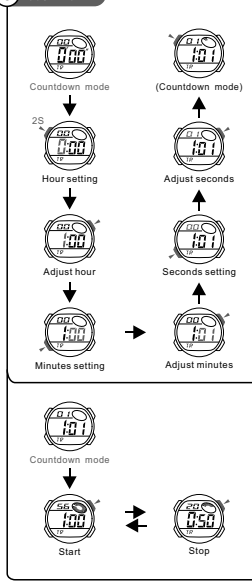

BUTTONS

BACKLIGHT

MODESELECTION

C COUNTDOWN

a TIMEKEEPING

b STOPWATCH

d ALARM

TASTEN

HINTERGRUNDBELEUCHTUNG

MODE AUSWAHL

c COUNTDOWN

a ZEITMESSUNG

b STOPPUHR

d ALARM

BOTONES

LUZ TRASERA

SELECCION DE MODO

c CONTEO REGRESIVO

a CRONOMETRAJE

b CRONOMETRO

d ALARMA

BOTTONI

LUZ DO FUNDO

SELEÇÃO DE MODO

d ALLARME

按鍵功能

冷光

模式選擇

c 倒計時

a 時間

b 跑表

d 鬧鈴