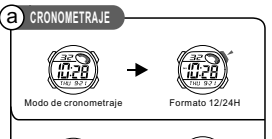

c CONTEO REGRESIVO