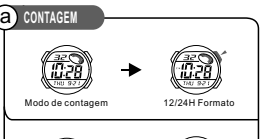

SELECCION DE MODO

c CONTEO REGRESIVO

a CRONOMETRAJE

b CRONOMETRO

d ALARMA

BOTTONI

LUZ DO FUNDO

SELEÇÃO DE MODO

c CONTAGEM REGRESSIVA

a CONTAGEM

b CRONOMETRO

d ALARME

BOUTTONS

LUMIÈRE ARRIÈRE

SELECTION MODE

C DÉCOMPTAGE