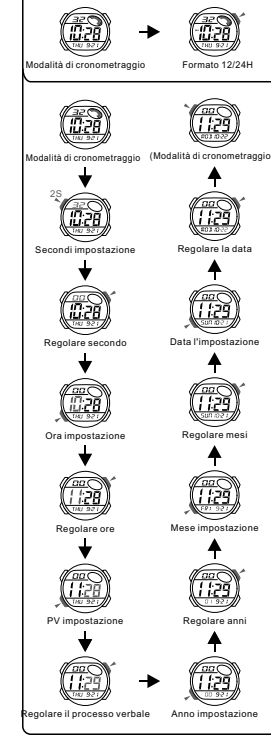

a CHRONOMÉTRAGE

b CHRONOMÈTRE

d ALARM

КНОПКИ

ПОДСВЕТ

ВЫБОР МОДЕЛИ

c ОБРАТНЫЙ СЧЕТ ВРЕМЕНИ

a ХРОНОМЕТРИРОВАНИЕ

b СЕКУНДОМЕР

d СИГНАЛИЗАЦИЯ

TASTI

RETROILLUMINAZIONE

MODALITÀ DI SELEZIONE

c COUNTDOWN

a CRONOMETRAGGIO

b CRONOMETRO

d ALLARME

按鍵功能

冷光

模式選擇

c 倒計時

a 時間

b 跑表

d 鬧鈴