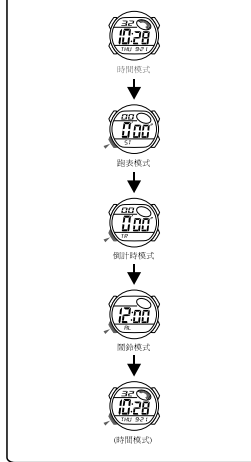

b СЕКУНДОМЕР

d СИГНАЛИЗАЦИЯ

TASTI

RETROILLUMINAZIONE

MODALITÀ DI SELEZIONE

c COUNTDOWN

a CRONOMETRAGGIO

b CRONOMETRO

d ALLARME

按鍵功能

冷光

模式選擇

c 倒計時

a 時間

b 跑表

d 鬧鈴