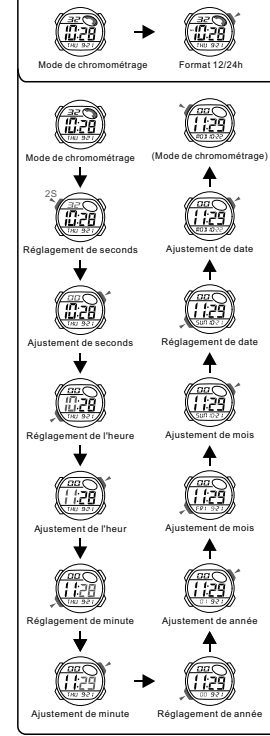

a CHRONOMÉTRAGE