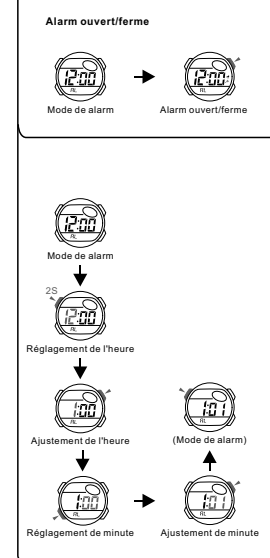

BOUTTONS

LUMIÈRE ARRIÈRE

SELECTION MODE

C DÉCOMPTAGE

a CHRONOMÉTRAGE

b CHRONOMÈTRE

d ALARM

КНОПКИ

ПОДСВЕТ

ВЫБОР МОДЕЛИ

c ОБРАТНЫЙ СЧЕТ ВРЕМЕНИ

a ХРОНОМЕТРИРОВАНИЕ

b СЕКУНДОМЕР

d СИГНАЛИЗАЦИЯ

TASTI

RETROILLUMINAZIONE

MODALITÀ DI SELEZIONE

c COUNTDOWN

a CRONOMETRAGGIO

b CRONOMETRO

d ALLARME

按鍵功能

冷光

模式選擇

c 倒計時

a 時間

b 跑表

d 鬧鈴