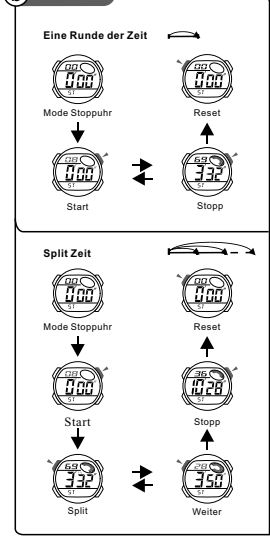

HINTERGRUNDBELEUCHTUNG

MODE AUSWAHL

c COUNTDOWN

a ZEITMESSUNG

b STOPPUHR

d ALARM

BOTONES

LUZ TRASERA

SELECCION DE MODO

c CONTEO REGRESIVO

a CRONOMETRAJE

b CRONOMETRO

d ALARMA

BOTTONI

LUZ DO FUNDO

SELEÇÃO DE MODO