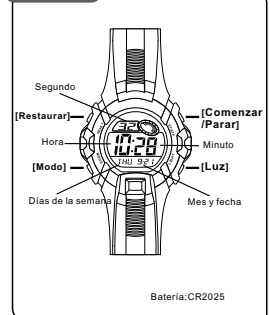

BUTTONS

BACKLIGHT

MODESELECTION

C COUNTDOWN

a TIMEKEEPING

b STOPWATCH

d ALARM

TASTEN

HINTERGRUNDBELEUCHTUNG

MODE AUSWAHL

c COUNTDOWN

a ZEITMESSUNG

b STOPPUHR

d ALARM

BOTONES

LUZ TRASERA

SELECCION DE MODO

c CONTEO REGRESIVO

a CRONOMETRAJE

b CRONOMETRO

d ALARMA

BOTTONI

LUZ DO FUNDO

SELEÇÃO DE MODO