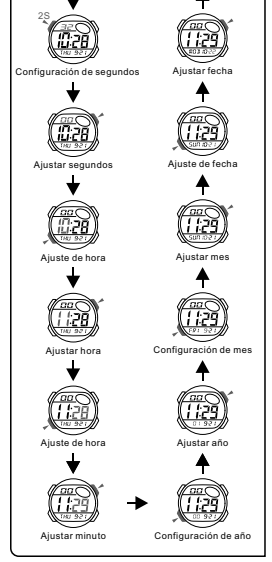

HINTERGRUNDBELEUCHTUNG

MODE AUSWAHL

c COUNTDOWN

a ZEITMESSUNG

b STOPPUHR

d ALARM

BOTONES

LUZ TRASERA

SELECCION DE MODO

c CONTEO REGRESIVO

a CRONOMETRAJE

b CRONOMETRO

d ALARMA

BOTTONI

LUZ DO FUNDO

SELEÇÃO DE MODO