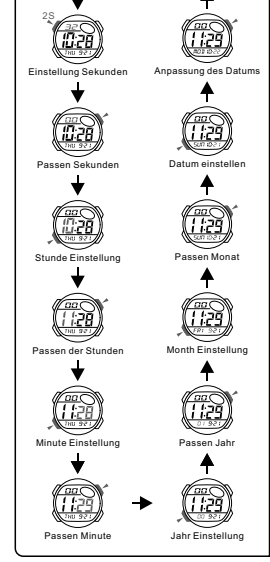

BUTTONS

BACKLIGHT

MODESELECTION

C COUNTDOWN

a TIMEKEEPING

b STOPWATCH

d ALARM

TASTEN

HINTERGRUNDBELEUCHTUNG

MODE AUSWAHL

c COUNTDOWN

a ZEITMESSUNG

b STOPPUHR

d ALARM

BOTONES

LUZ TRASERA

SELECCION DE MODO

c CONTEO REGRESIVO

a CRONOMETRAJE

b CRONOMETRO

d ALARMA

BOTTONI

LUZ DO FUNDO

SELEÇÃO DE MODO