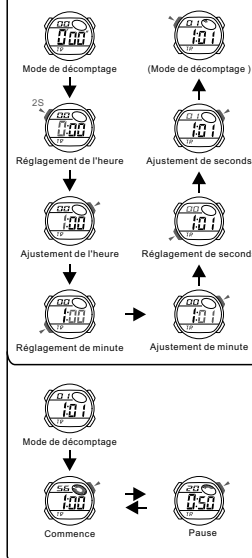

SELECCION DE MODO

c CONTEO REGRESIVO

a CRONOMETRAJE

b CRONOMETRO

d ALARMA

BOTTONI

LUZ DO FUNDO

SELEÇÃO DE MODO

c CONTAGEM REGRESSIVA

a CONTAGEM

b CRONOMETRO

d ALARME

BOUTTONS

LUMIÈRE ARRIÈRE

SELECTION MODE

C DÉCOMPTAGE

a CHRONOMÉTRAGE

b CHRONOMÈTRE

d ALARM

КНОПКИ

ПОДСВЕТ

ВЫБОР МОДЕЛИ

c ОБРАТНЫЙ СЧЕТ ВРЕМЕНИ

a ХРОНОМЕТРИРОВАНИЕ