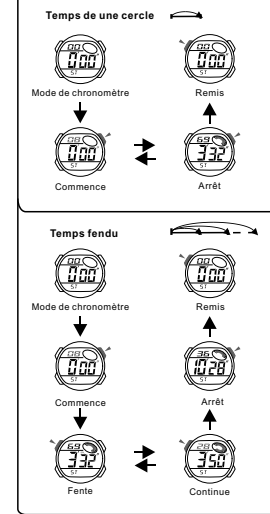

b CHRONOMÈTRE