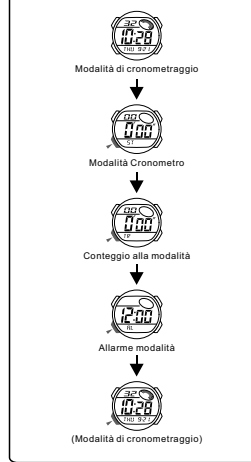

a CHRONOMÉTRAGE

b CHRONOMÈTRE

d ALARM

КНОПКИ

ПОДСВЕТ

ВЫБОР МОДЕЛИ

c ОБРАТНЫЙ СЧЕТ ВРЕМЕНИ

a ХРОНОМЕТРИРОВАНИЕ

b СЕКУНДОМЕР

d СИГНАЛИЗАЦИЯ

TASTI

RETROILLUMINAZIONE

MODALITÀ DI SELEZIONE

c COUNTDOWN

a CRONOMETRAGGIO

b CRONOMETRO

d ALLARME

按鍵功能

冷光

模式選擇

c 倒計時

a 時間

b 跑表

d 鬧鈴