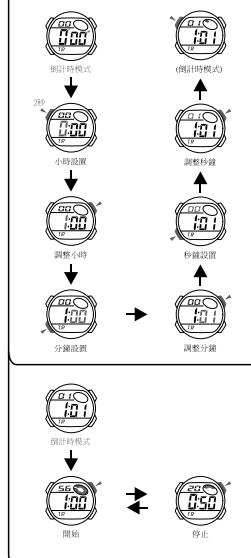

b СЕКУНДОМЕР

d СИГНАЛИЗАЦИЯ

TASTI

RETROILLUMINAZIONE

MODALITÀ DI SELEZIONE

c COUNTDOWN

a CRONOMETRAGGIO

b CRONOMETRO

d ALLARME

按鍵功能

冷光

模式選擇

c 倒計時

a 時間

b 跑表

d 鬧鈴