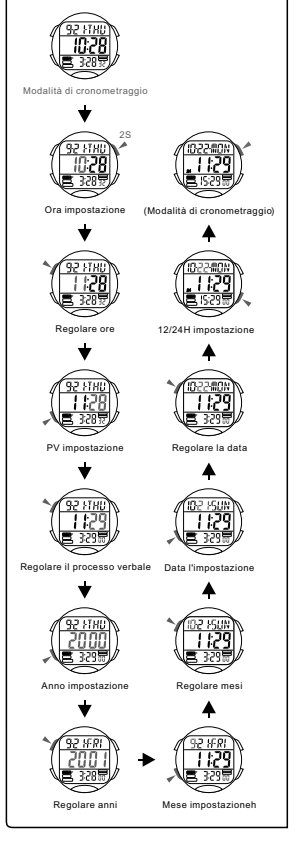

STOPWATCH

A Lap Time
Stopwatch mode Reset
↓
Start Stop

Split Time
Stopwatch mode Reset
↓
Start Stop
↓
Split Continue

BACKLIGHT
Timekeeping mode Backlight display 3 seconds

ZEITMESSUNG

Zeitmessung Modus
↓
Stunde Einstellung (Zeitmessung Modus)
↓
Passen der Stunden 12/24H Stunden System Einstellungen
↓
Minute Einstellung Anpassung des Datums
↓
Passen Minute Datum einstellen
↓
Jahr Einstellung Passen Monat
↓
Passen Jahr Month Einstellung

ВЫБОР МОДЕЛИ

СИГНАЛИЗАЦИЯ

СИГНАЛИЗАЦИЯ

MODALITÀ SELEZIONE

ALLARME1

ALLARME2

模式選擇

鬧鈴1

鬧鈴2

ХРОНОМЕТРАЖ

ХРОНОМЕТР

ЛУМІНЕ АРИЕРЕ

ХРОНОМЕТРАЖ

СЕКUNДМЕТР

ПОДСВЕТ

ХРОНОМЕТРАЖ

ХРОНОМЕТРО

RETROILLUMINAZIONE

時間計

跑表

冷光