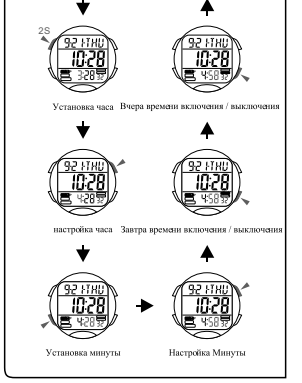

ДВОЙНОЕ ВРЕМЯ