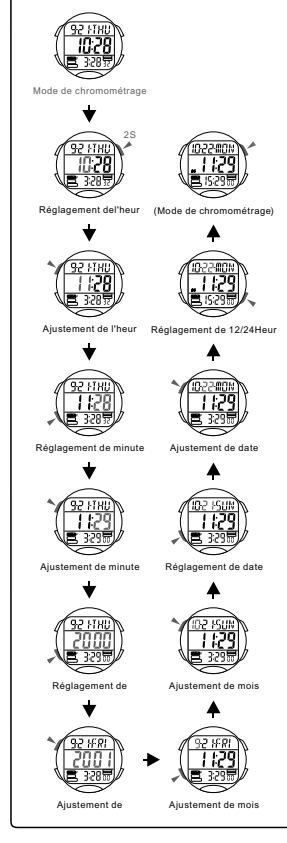

鬧鈴2

ХРОНОМЕТРАЖ