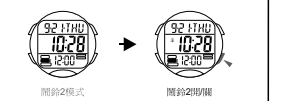

MD005N1
MANUEL D'INSTRUCTION
Q&Q Division
CITIZEN WATCH CO.

BOUTONS

DUALTEMPS

MD005N1
Послание
Q&Q Division
CITIZEN WATCH CO.

КНОПКИ

ДВОЙНОЕ ВРЕМЯ

MD005N1
MANUALE DI ISTRUZIONI
Q&Q Division
CITIZEN WATCH CO.

TASTI

DUALTIME

MD005N1
說明書
Q&Q Division
CITIZEN WATCH CO.

按鍵功能

第二時間

SELECTION MODE

ALARM1

ALARM2

ВЫБОР МОДЕЛИ

СИГНАЛИЗАЦИЯ

СИГНАЛИЗАЦИЯ

MODALITÀ SELEZIONE

ALLARME1

ALLARME2

模式選擇

鬧鈴1

鬧鈴2

ХРОНОМЕТРАЖ

ХРОНОМЕТР

ЛУМІНЕ АРИЕРЕ

ХРОНОМЕТРАЖ

СЕКUNДМЕТР

ПОДСВЕТ

ХРОНОМЕТРАЖ

ХРОНОМЕТРО

RETROILLUMINAZIONE

時間計

跑表

冷光