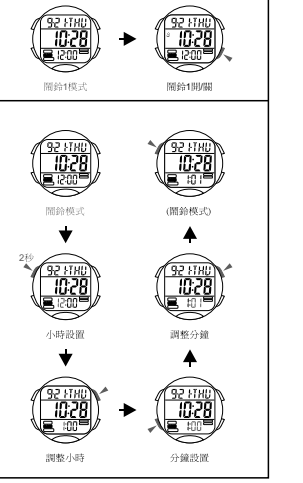

ВЫБОР МОДЕЛИ

СИГНАЛИЗАЦИЯ

СИГНАЛИЗАЦИЯ

MODALITÀ SELEZIONE

ALLARME1

ALLARME2

模式選擇

鬧鈴1