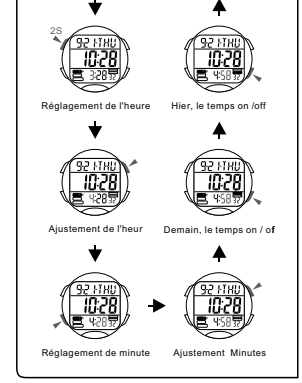

MD005N1
MANUEL D'INSTRUCTION
Q&Q Division
CITIZEN WATCH CO.

BOUTONS

DUALTEMPS

MD005N1
Послание
Q&Q Division
CITIZEN WATCH CO.

КНОПКИ

ДВОЙНОЕ ВРЕМЯ

MD005N1
MANUALE DI ISTRUZIONI
Q&Q Division
CITIZEN WATCH CO.

TASTI

DUALTIME

MD005N1
說明書
Q&Q Division
CITIZEN WATCH CO.

按鍵功能

第二時間

SELECTION MODE

ALARM1

ALARM2

ВЫБОР МОДЕЛИ

СИГНАЛИЗАЦИЯ

СИГНАЛИЗАЦИЯ

MODALITÀ SELEZIONE

ALLARME1

ALLARME2

模式選擇

鬧鈴1

鬧鈴2

ХРОНОМЕТРАЖ

ХРОНОМЕТР

ЛУМІНЕ АРИЕРЕ

ХРОНОМЕТРАЖ

СЕКUNДМЕТР

ПОДСВЕТ

ХРОНОМЕТРАЖ

ХРОНОМЕТРО

RETROILLUMINAZIONE

時間計

跑表

冷光