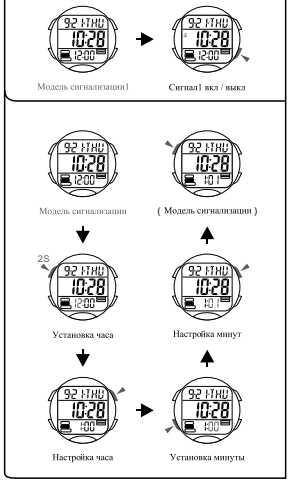

TASTI

DUALTIME

MD005N1
說明書
Q&Q Division
CITIZEN WATCH CO.

按鍵功能

第二時間

SELECTION MODE

ALARM1

ALARM2

ВЫБОР МОДЕЛИ

СИГНАЛИЗАЦИЯ

СИГНАЛИЗАЦИЯ

MODALITÀ SELEZIONE

ALLARME1

ALLARME2

模式選擇

鬧鈴1