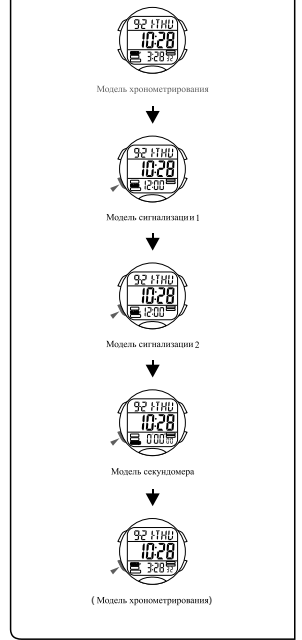

TASTI

DUALTIME

MD005N1
說明書
Q&Q Division
CITIZEN WATCH CO.

按鍵功能

第二時間

SELECTION MODE

ALARM1

ALARM2

ВЫБОР МОДЕЛИ

СИГНАЛИЗАЦИЯ

СИГНАЛИЗАЦИЯ

MODALITÀ SELEZIONE

ALLARME1

ALLARME2

模式選擇

鬧鈴1