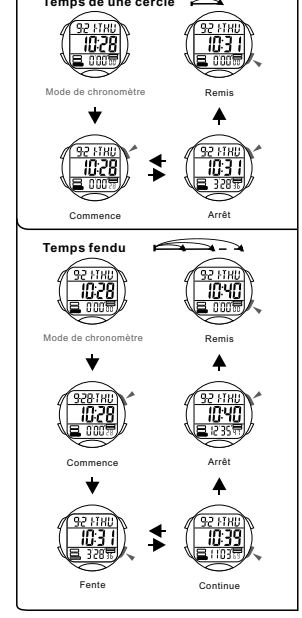

MD005N1
MANUEL D'INSTRUCTION
Q&Q Division
CITIZEN WATCH CO.

BOUTONS

DUALTEMPS

MD005N1
Послание
Q&Q Division
CITIZEN WATCH CO.

КНОПКИ

ДВОЙНОЕ ВРЕМЯ

MD005N1
MANUALE DI ISTRUZIONI
Q&Q Division
CITIZEN WATCH CO.

TASTI

DUALTIME

MD005N1
說明書
Q&Q Division
CITIZEN WATCH CO.

按鍵功能

第二時間

SELECTION MODE

ALARM1

ALARM2

ВЫБОР МОДЕЛИ

СИГНАЛИЗАЦИЯ

СИГНАЛИЗАЦИЯ

MODALITÀ SELEZIONE

ALLARME1

ALLARME2

模式選擇

鬧鈴1

鬧鈴2

ХРОНОМЕТРАЖ

ХРОНОМЕТР

ЛУМІНЕ АРИЕРЕ

ХРОНОМЕТРАЖ

СЕКUNДМЕТР

ПОДСВЕТ

ХРОНОМЕТРАЖ

ХРОНОМЕТРО

RETROILLUMINAZIONE

時間計

跑表

冷光