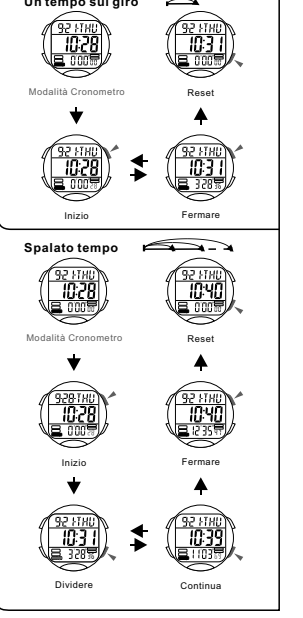

ВЫБОР МОДЕЛИ

СИГНАЛИЗАЦИЯ

СИГНАЛИЗАЦИЯ

MODALITÀ SELEZIONE

ALLARME1

ALLARME2

模式選擇

鬧鈴1

鬧鈴2

ХРОНОМЕТРАЖ

ХРОНОМЕТР

ЛУМІНЕ АРИЕРЕ

ХРОНОМЕТРАЖ

СЕКUNДМЕТР

ПОДСВЕТ

ХРОНОМЕТРАЖ

ХРОНОМЕТРО

RETROILLUMINAZIONE

時間計

跑表

冷光