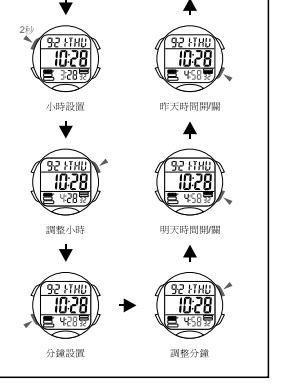

TASTI

DUALTIME

MD005N1
說明書
Q&Q Division
CITIZEN WATCH CO.

按鍵功能

第二時間

SELECTION MODE

ALARM1

ALARM2

ВЫБОР МОДЕЛИ

СИГНАЛИЗАЦИЯ

СИГНАЛИЗАЦИЯ

MODALITÀ SELEZIONE

ALLARME1

ALLARME2

模式選擇

鬧鈴1