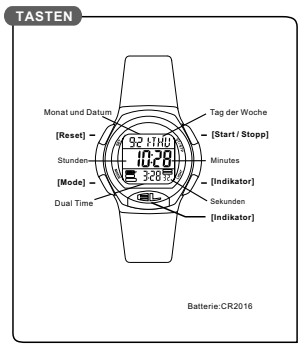

MD005N1
INSTRUCTION MANUAL
Q&Q Division
CITIZEN WATCH CO.

DUAL TIME

Timekeeping mode (Timekeeping mode)
↓
Hour setting Yesterday time on/off
↓
Adjust hour Tomorrow time on/off
↓
Minutes setting Adjust minutes

MD005N1
ANLEITUNG
Q&Q Division
CITIZEN WATCH CO.

Dual Zeit

Zeitmessung Modus (Zeitmessung Modus)
↓
Stunde Einstellung Gestern Zeit ein / aus
↓
Passen der Stunden Morgen Zeit ein / aus
↓
Minute Einstellung Passen Minute