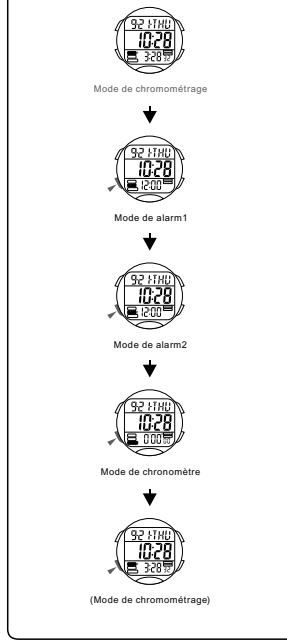

SELECTION MODE