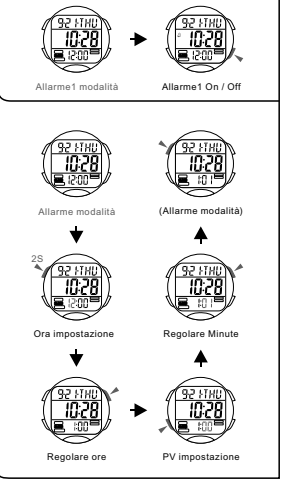

ВЫБОР МОДЕЛИ

СИГНАЛИЗАЦИЯ

СИГНАЛИЗАЦИЯ

MODALITÀ SELEZIONE

ALLARME1

ALLARME2

模式選擇

鬧鈴1