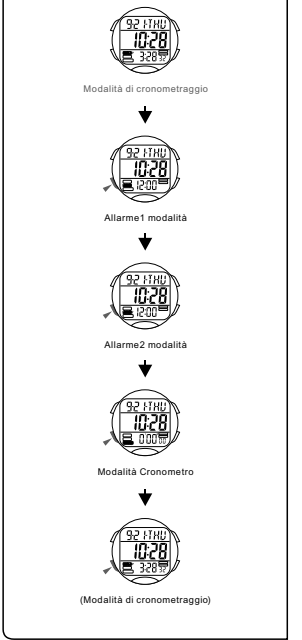

ВЫБОР МОДЕЛИ

СИГНАЛИЗАЦИЯ

СИГНАЛИЗАЦИЯ

MODALITÀ SELEZIONE

ALLARME1

ALLARME2

模式選擇

鬧鈴1

鬧鈴2

ХРОНОМЕТРАЖ

ХРОНОМЕТР

ЛУМІНЕ АРИЕРЕ

ХРОНОМЕТРАЖ

СЕКUNДМЕТР

ПОДСВЕТ

ХРОНОМЕТРАЖ