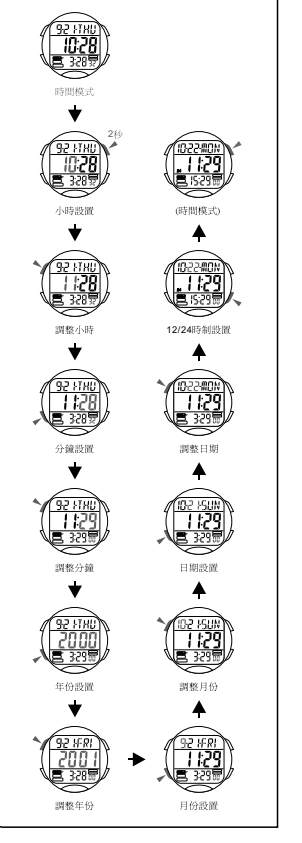

ВЫБОР МОДЕЛИ

СИГНАЛИЗАЦИЯ

СИГНАЛИЗАЦИЯ

MODALITÀ SELEZIONE

ALLARME1

ALLARME2

模式選擇

鬧鈴1

鬧鈴2

ХРОНОМЕТРАЖ

ХРОНОМЕТР

ЛУМІНЕ АРИЕРЕ

ХРОНОМЕТРАЖ

СЕКUNДМЕТР

ПОДСВЕТ

ХРОНОМЕТРАЖ

ХРОНОМЕТРО

RETROILLUMINAZIONE

時間計

跑表

冷光