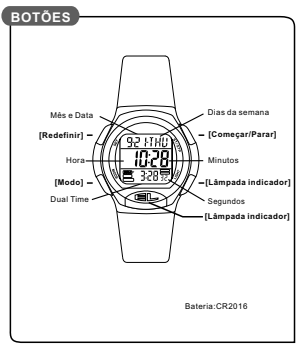

MD005N1
MANUAL DE INSTRUÇÕES
Q&Q Division
CITIZEN WATCH CO.

TEMPO DUPLA

Modo de contagem (Modo de contagem)
↓
Ajuste de hora Ontem tempo on / off
↓
Ajustar hora Amanhã tempo on / off
↓
Ajuste de minuto Ajustar minutos

MODE SELECTION

Timekeeping mode
↓
Alarm1 mode
↓
Alarm2 mode
↓
Stopwatch mode
↓
(Timekeeping mode)

ALARM1

Alarm1 mode Alarm1 on/off
↓
Alarm mode (Alarm mode)
↓
Hour setting Adjust minutes
↓
Adjust hour Minutes setting

ALARM2

Alarm2 mode Alarm2 on/off

MODE AUSWAHL

Zeitmessung Modus
↓
Alarm1 Modus
↓
Alarm2 Modus
↓
Stoppuhr Modus
↓
(Zeitmessung Modus)

ALARM1

Alarm1 Modus Alarm1 an / aus
↓
Alarm Modus (Minute Einstellung)
↓
Stunde Einstellung Passen der Minute
↓
Passen der Stunden Minute Einstellung

ALARM2

Alarm2 Modus Alarm2 an / aus

SELECCIÓN DE MODO

Modo de cronometraje
↓
Modo de alarma1
↓
Modo de alarma2
↓
Modo de cronómetro

ALARM1

Modo de alarma1 Alarm1 activado/desactivado
↓
Modo de alarma (Modo de alarma)
↓
Ajuste de hora Ajustar minuto
↓
Ajustar hora Ajuste de minuto

ALARM2

Modo de alarma2 Alarm2 activado/desactivado

SELEÇÃO DE MODO

Modo de contagem
↓
Modo de Alarme1
↓
Modo de Alarme2
↓
Modo de cronómetro

ALARME1

Modo de Alarme1 Alarme1 ativado/desativado
↓
Modo de Alarme (Modo de Alarme)
↓
Ajuste de hora Ajustar minuto
↓
Ajustar hora Ajuste de minuto

ALARME2

Modo de Alarme2 Alarme2 ativado/desativado

TIMEKEEPING

Timekeeping mode
↓
Hour setting (Timekeeping mode)
↓
Adjust hour 12/24H formats setting
↓
Minutes setting Adjust date
↓
Adjust minutes Date setting
↓
Year setting Adjust month
↓
Adjust year Month setting

STOPWATCH

A Lap Time
Stopwatch mode Reset
↓
Start Stop

Split Time
Stopwatch mode Reset
↓
Start Stop
↓
Split Continue

BACKLIGHT
Timekeeping mode Backlight display 3 seconds

ZEITMESSUNG

Zeitmessung Modus
↓
Stunde Einstellung (Zeitmessung Modus)
↓
Passen der Stunden 12/24H Stunden System Einstellungen
↓
Minute Einstellung Anpassung des Datums
↓
Passen Minute Datum einstellen
↓
Jahr Einstellung Passen Monat
↓
Passen Jahr Month Einstellung

STOPPUHR

Eine Runde der Zeit
Mode Stoppuhr Reset
↓
Start Stopp
↓
Split Weiter

Split Zeit
Mode Stoppuhr Reset
↓
Start Stopp
↓
Split Weiter

HINTERGRÜBELICHT
Zeitmessung Modus Hintergrundbeleuchtung zeigt 3 Sekunden

CRONOMETRAJE

Modo de cronometraje
↓
Ajuste de hora (Modo de cronometraje)
↓
Ajustar hora Configuración de 12/24H
↓
Ajuste de minuto Ajustar fecha
↓
Ajustar minuto Ajuste de fecha
↓
Configuración de año Ajustar mes
↓
Ajustar año Configuración de mes

CRONOMETRO

Tiempo de una vuelta
Modo de cronómetro Restaurar
↓
Comenzar Parar

Split tiempo
Modo de cronómetro Restaurar
↓
Comenzar Parar
↓
Dividir Continuar

LUZ TRASERA
Modo de cronometraje Luz de fondo por 3 segundos

CONTAGEM

Modo de contagem
↓
Ajuste de hora (Modo de contagem)
↓
Ajustar hora Definição de 12/24H
↓
Ajuste de minuto Ajustar data
↓
Ajustar minutos Ajuste de Data
↓
Ano definição Ajustar mês
↓
Ajuste anos Definição de mês