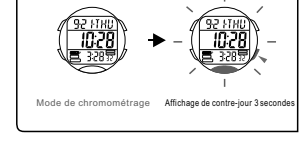

ВЫБОР МОДЕЛИ

СИГНАЛИЗАЦИЯ

СИГНАЛИЗАЦИЯ

MODALITÀ SELEZIONE

ALLARME1

ALLARME2

模式選擇

鬧鈴1

鬧鈴2

ХРОНОМЕТРАЖ

ХРОНОМЕТР

ЛУМІНЕ АРИЕРЕ

ХРОНОМЕТРАЖ

СЕКUNДМЕТР

ПОДСВЕТ

ХРОНОМЕТРАЖ

ХРОНОМЕТРО

RETROILLUMINAZIONE

時間計

跑表

冷光