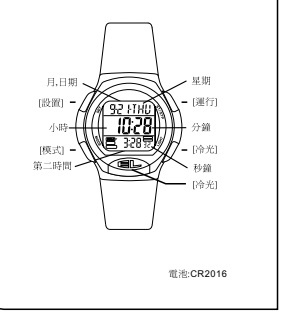

TASTI

DUALTIME

MD005N1
說明書
Q&Q Division
CITIZEN WATCH CO.

按鍵功能

第二時間

SELECTION MODE

ALARM1

ALARM2