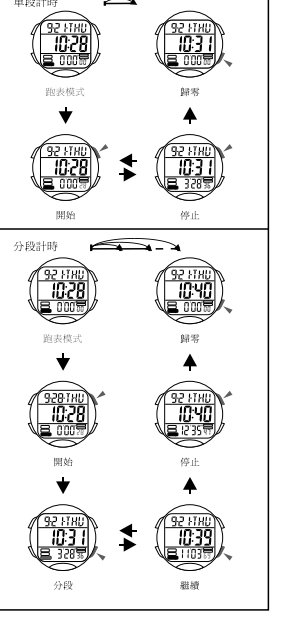

鬧鈴2

ХРОНОМЕТРАЖ

ХРОНОМЕТР

ЛУМІНЕ АРИЕРЕ

ХРОНОМЕТРАЖ

СЕКUNДМЕТР

ПОДСВЕТ

ХРОНОМЕТРАЖ

ХРОНОМЕТРО

RETROILLUMINAZIONE

時間計

跑表

冷光