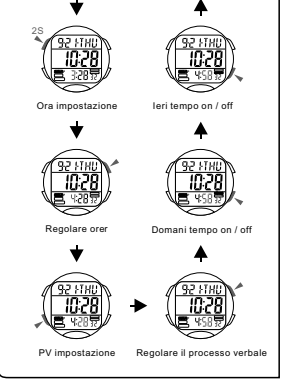

MD005N1
MANUEL D'INSTRUCTION
Q&Q Division
CITIZEN WATCH CO.

BOUTONS

DUALTEMPS

MD005N1
Послание
Q&Q Division
CITIZEN WATCH CO.

КНОПКИ

ДВОЙНОЕ ВРЕМЯ

MD005N1
MANUALE DI ISTRUZIONI
Q&Q Division
CITIZEN WATCH CO.

TASTI

DUALTIME

MD005N1
說明書
Q&Q Division
CITIZEN WATCH CO.

按鍵功能

第二時間

SELECTION MODE

ALARM1

ALARM2

ВЫБОР МОДЕЛИ

СИГНАЛИЗАЦИЯ

СИГНАЛИЗАЦИЯ

MODALITÀ SELEZIONE

ALLARME1

ALLARME2

模式選擇

鬧鈴1

鬧鈴2

ХРОНОМЕТРАЖ

ХРОНОМЕТР

ЛУМІНЕ АРИЕРЕ

ХРОНОМЕТРАЖ

СЕКUNДМЕТР

ПОДСВЕТ

ХРОНОМЕТРАЖ

ХРОНОМЕТРО

RETROILLUMINAZIONE

時間計

跑表

冷光