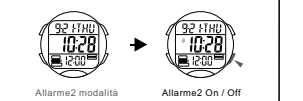

ВЫБОР МОДЕЛИ

СИГНАЛИЗАЦИЯ

СИГНАЛИЗАЦИЯ

MODALITÀ SELEZIONE

ALLARME1

ALLARME2

模式選擇

鬧鈴1