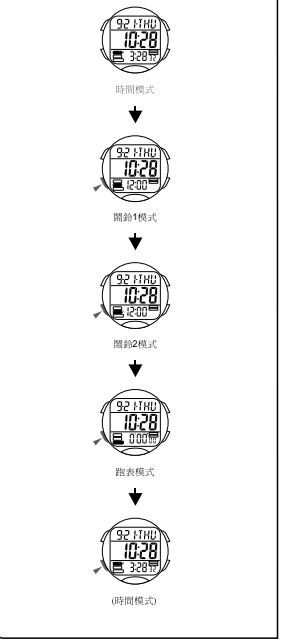

ВЫБОР МОДЕЛИ

СИГНАЛИЗАЦИЯ

СИГНАЛИЗАЦИЯ

MODALITÀ SELEZIONE

ALLARME1

ALLARME2

模式選擇

鬧鈴1