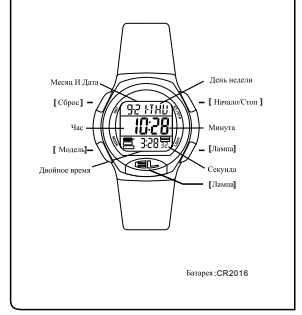

MD005N1
Послание
Q&Q Division
CITIZEN WATCH CO.

КНОПКИ