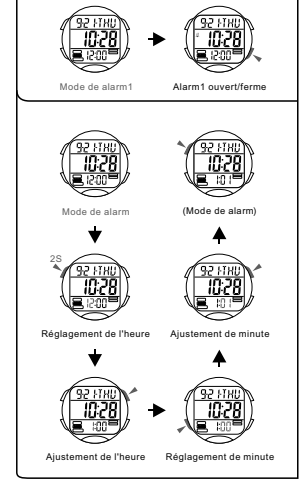

MD005N1
MANUEL D'INSTRUCTION
Q&Q Division
CITIZEN WATCH CO.

BOUTONS

DUALTEMPS

MD005N1
Послание
Q&Q Division
CITIZEN WATCH CO.

КНОПКИ

ДВОЙНОЕ ВРЕМЯ

MD005N1
MANUALE DI ISTRUZIONI
Q&Q Division
CITIZEN WATCH CO.

TASTI

DUALTIME

MD005N1
說明書
Q&Q Division
CITIZEN WATCH CO.

按鍵功能

第二時間

SELECTION MODE

ALARM1

ALARM2

ВЫБОР МОДЕЛИ

СИГНАЛИЗАЦИЯ

СИГНАЛИЗАЦИЯ

MODALITÀ SELEZIONE

ALLARME1

ALLARME2

模式選擇

鬧鈴1

鬧鈴2

ХРОНОМЕТРАЖ

ХРОНОМЕТР

ЛУМІНЕ АРИЕРЕ

ХРОНОМЕТРАЖ

СЕКUNДМЕТР

ПОДСВЕТ

ХРОНОМЕТРАЖ

ХРОНОМЕТРО

RETROILLUMINAZIONE

時間計

跑表

冷光