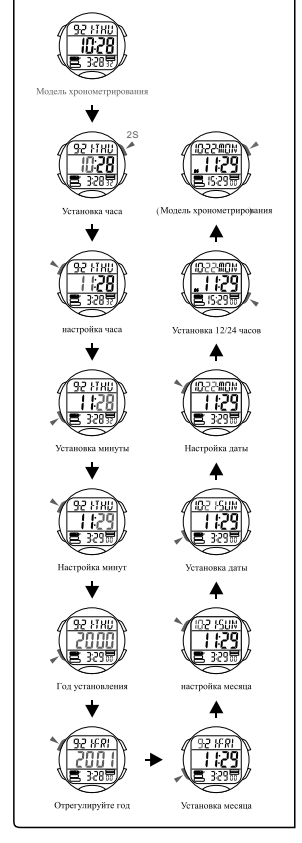

ВЫБОР МОДЕЛИ

СИГНАЛИЗАЦИЯ

СИГНАЛИЗАЦИЯ

MODALITÀ SELEZIONE

ALLARME1

ALLARME2

模式選擇

鬧鈴1

鬧鈴2

ХРОНОМЕТРАЖ

ХРОНОМЕТР

ЛУМІНЕ АРИЕРЕ

ХРОНОМЕТРАЖ

СЕКUNДМЕТР

ПОДСВЕТ

ХРОНОМЕТРАЖ

ХРОНОМЕТРО

RETROILLUMINAZIONE

時間計

跑表

冷光