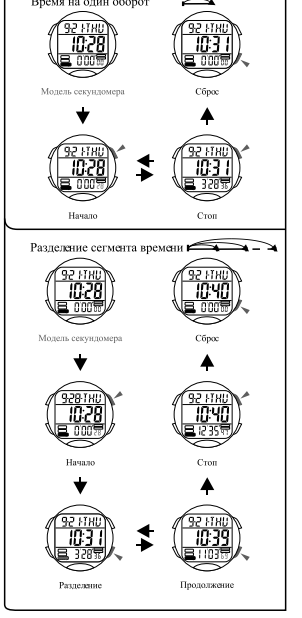

ВЫБОР МОДЕЛИ

СИГНАЛИЗАЦИЯ

СИГНАЛИЗАЦИЯ

MODALITÀ SELEZIONE

ALLARME1

ALLARME2

模式選擇

鬧鈴1

鬧鈴2

ХРОНОМЕТРАЖ

ХРОНОМЕТР

ЛУМІНЕ АРИЕРЕ

ХРОНОМЕТРАЖ

СЕКUNДМЕТР

ПОДСВЕТ

ХРОНОМЕТРАЖ

ХРОНОМЕТРО

RETROILLUMINAZIONE

時間計

跑表

冷光