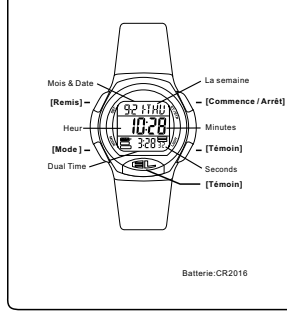

MD005N1
MANUEL D'INSTRUCTION
Q&Q Division
CITIZEN WATCH CO.

BOUTONS