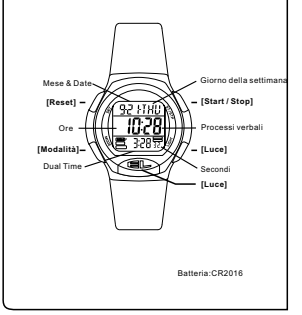

TASTI

DUALTIME

MD005N1
說明書
Q&Q Division
CITIZEN WATCH CO.

按鍵功能

第二時間

SELECTION MODE

ALARM1

ALARM2